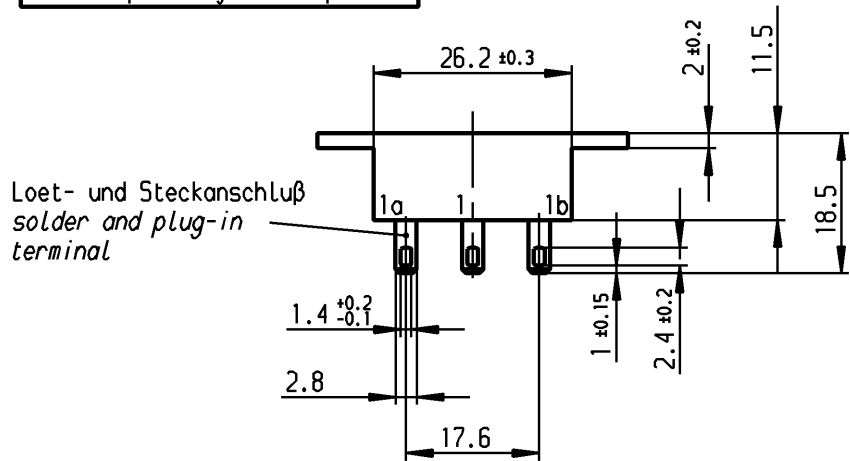

A

B

C

D

E

Loet- und Steckanschluß
 solder and plug-in
 terminal

Aufschrift
 Marking

Ⓞ

4021. T80
 10/250 ~ [IE4]

Umschalter 2-polig
 nicht unter Last schalten
 DPDT
 no load break

Herstellort/-jahr/-woche
 code of manufacture:
 place/year/week

Diese Unterlage ist geistiges Eigentum der Firma Marquardt. Schutzvermerk nach DIN 34 beachten. Copyright reserved.

Für Form und Lage FOR SHAPE AND LOC.		Allgemeine Intoleranzen UNTOLERANCED DIMENSIONS		Pause COPY		Blatt SHEET 01		Typ K		Zeichn./DRAWING NO. 4021.0512		Index											
Für Winkel FOR ANGLE ± 2°		PROJECTION		Abmasse und Nennmassbereiche Angaben in mm		Original DIN A4		Maßstab SCALE 1:1		Geräteschalter Appliance Switch													
				<table border="1"> <tr> <th>Laengen LENGTH</th> <th>Radien RADII</th> </tr> <tr> <td>0-6</td> <td>± 0.2</td> </tr> <tr> <td>>6-15</td> <td>± 0.2</td> </tr> <tr> <td>>15-30</td> <td>± 0.4</td> </tr> <tr> <td>>30-70</td> <td>± 0.4</td> </tr> <tr> <td>>70-120</td> <td>± 0.6</td> </tr> <tr> <td>>120-200</td> <td>± 10%</td> </tr> </table>		Laengen LENGTH	Radien RADII	0-6	± 0.2					>6-15	± 0.2	>15-30	± 0.4	>30-70	± 0.4	>70-120	± 0.6	>120-200	± 10%
Laengen LENGTH	Radien RADII																						
0-6	± 0.2																						
>6-15	± 0.2																						
>15-30	± 0.4																						
>30-70	± 0.4																						
>70-120	± 0.6																						
>120-200	± 10%																						
c 29415 25.04.00 Grh		g		CAD Medusa Z		gez./DRAWN BY 25.04.00 grh		Ersatz für/REPLACEMENT OF Zeichn. gl. Nr. 06.07.81															
b 16349 12.12.84 Mkn		f		gez./DRAWN BY		gepr./CHECKED BY Me j																	
a		e 87399 16.12.13 Mut		d 71182 05.11.10 hhe		Ersatz für/REPLACEMENT OF Zeichn. gl. Nr. 06.07.81		MARQUARDT Marquardt, D-78604 Riethem-Weilheim															
Ausg. ISSUE		Änderung REVISION		gez. DRAWN BY		Zeichn. gl. Nr. 06.07.81																	