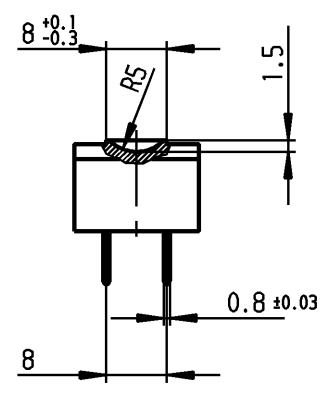

A

B

C

D

E

Loet- und Steckanschluß
 solder and plug-in
 terminal

Aufschrift
 Marking

Ⓞ

4021. T80
 10/250 ~ [IE4]

Umschalter 2-polig
 nicht unter Last schalten
 DPDT
 no load break

Herstellort/-jahr/-woche
 code of manufacture:
 place/year/week

Diese Unterlage ist geistiges Eigentum der Firma Marquardt. Schutzvermerk nach DIN 34 beachten. Copyright reserved.

Für Form und Lage FOR SHAPE AND LOC.		Allgemeine Intoleranzen UNTOLERANCED DIMENSIONS		Pause COPY		Blatt SHEET 01		Typ K		Zeichn./DRAWING NO. 4021.0512		Index											
Für Winkel FOR ANGLE ± 2°		PROJECTION		Abmasse und Nennmassbereiche Angaben in mm		Original DIN A4		Maßstab SCALE 1:1		Geräteschalter Appliance Switch													
				<table border="1"> <tr> <th>Laengen LENGTH</th> <th>Radien RADII</th> </tr> <tr> <td>0-6</td> <td>± 0.2</td> </tr> <tr> <td>>6-15</td> <td>± 0.2</td> </tr> <tr> <td>>15-30</td> <td>± 0.4</td> </tr> <tr> <td>>30-70</td> <td>± 0.4</td> </tr> <tr> <td>>70-120</td> <td>± 0.6</td> </tr> <tr> <td>>120-200</td> <td>± 10%</td> </tr> </table>		Laengen LENGTH	Radien RADII	0-6	± 0.2					>6-15	± 0.2	>15-30	± 0.4	>30-70	± 0.4	>70-120	± 0.6	>120-200	± 10%
Laengen LENGTH	Radien RADII																						
0-6	± 0.2																						
>6-15	± 0.2																						
>15-30	± 0.4																						
>30-70	± 0.4																						
>70-120	± 0.6																						
>120-200	± 10%																						
c 29415 25.04.00 Grh		g		CAD Medusa Z		gez./DRAWN BY 25.04.00 grh		Ersatz für/REPLACEMENT OF Zeichn. gl. Nr. 06.07.81															
b 16349 12.12.84 Mkn		f		gez./DRAWN BY		gepr./CHECKED BY Me j																	
a		e 87399 16.12.13 Mut		d 71182 05.11.10 hhe		Ersatz für/REPLACEMENT OF Zeichn. gl. Nr. 06.07.81		MARQUARDT Marquardt, D-78604 Riethem-Weilheim															
Ausg. ISSUE		Änderung REVISION		gez. DRAWN BY		Zeichn. gl. Nr. 06.07.81																	