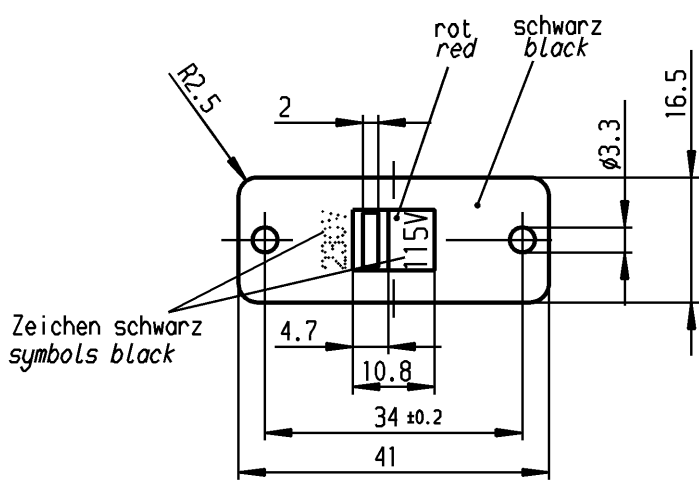

A

B

C

D

E

Loet- und Steckanschluß
 solder and plug-in
 terminal

Aufschrift
 Marking

Ⓞ

4021. T80
 10/250 ~ [IE4]

Umschalter 2-polig
 nicht unter Last schalten
 DPDT
 no load break

Herstellort/-jahr/-woche
 code of manufacture:
 place/year/week

Diese Unterlage ist geistiges Eigentum der Firma Marquardt. Schutzvermerk nach DIN 34 beachten. Copyright reserved.

Für Form und Lage FOR SHAPE AND LOC.		Allgemeine Intoleranzen UNTOLERANCED DIMENSIONS		Pause COPY		Blatt SHEET 01		Typ K		Zeichn./DRAWING NO. 4021.0512		Index											
Für Winkel FOR ANGLE ± 2°		PROJECTION		Abmasse und Nennmassbereiche Angaben in mm		Original DIN A4		Maßstab SCALE 1:1		Geräteschalter Appliance Switch													
				<table border="1"> <tr> <th>Laengen LENGTH</th> <th>Radien RADII</th> </tr> <tr> <td>0-6</td> <td>± 0.2</td> </tr> <tr> <td>>6-15</td> <td>± 0.2</td> </tr> <tr> <td>>15-30</td> <td>± 0.4</td> </tr> <tr> <td>>30-70</td> <td>± 0.4</td> </tr> <tr> <td>>70-120</td> <td>± 0.6</td> </tr> <tr> <td>>120-200</td> <td>± 10%</td> </tr> </table>		Laengen LENGTH	Radien RADII	0-6	± 0.2					>6-15	± 0.2	>15-30	± 0.4	>30-70	± 0.4	>70-120	± 0.6	>120-200	± 10%
Laengen LENGTH	Radien RADII																						
0-6	± 0.2																						
>6-15	± 0.2																						
>15-30	± 0.4																						
>30-70	± 0.4																						
>70-120	± 0.6																						
>120-200	± 10%																						
c 29415 25.04.00 Grh		g		CAD Medusa Z		gez./DRAWN BY 25.04.00 grh		Ersatz für/REPLACEMENT OF Zeichn. gl. Nr. 06.07.81															
b 16349 12.12.84 Mkn		f		gez./DRAWN BY		gepr./CHECKED BY Me j																	
a		e 87399 16.12.13 Mut		d 71182 05.11.10 hhe		Ersatz für/REPLACEMENT OF Zeichn. gl. Nr. 06.07.81		MARQUARDT Marquardt, D-78604 Riethem-Weilheim															
Ausg. ISSUE		Änderung REVISION		gez. DRAWN BY		Zeichn. gl. Nr. 06.07.81																	