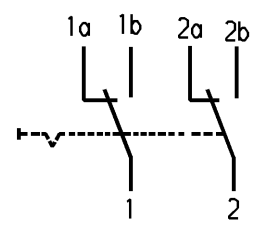

A

B

C

D

E

Loet- und Steckanschluß
 solder and plug-in
 terminal

Aufschrift
 Marking

Ⓞ

4021. T80
 10/250 ~ [IE4]

Umschalter 2-polig
 nicht unter Last schalten
 DPDT
 no load break

Herstellort/-jahr/-woche
 code of manufacture:
 place/year/week

Diese Unterlage ist geistiges Eigentum der Firma Marquardt. Schutzvermerk nach DIN 34 beachten. Copyright reserved.

Für Form und Lage FOR SHAPE AND LOC.		Allgemeine Intoleranzen UNTOLERANCED DIMENSIONS		Pause COPY		Blatt SHEET 01		Typ K		Zeichn./DRAWING NO. 4021.0512		Index											
Für Winkel FOR ANGLE ± 2°		PROJECTION		Abmasse und Nennmassbereiche Angaben in mm		Original DIN A4		Maßstab SCALE 1:1		Geräteschalter Appliance Switch													
				<table border="1"> <tr> <th>Laengen LENGTH</th> <th>Radien RADII</th> </tr> <tr> <td>0-6</td> <td>± 0.2</td> </tr> <tr> <td>>6-15</td> <td>± 0.2</td> </tr> <tr> <td>>15-30</td> <td>± 0.4</td> </tr> <tr> <td>>30-70</td> <td>± 0.4</td> </tr> <tr> <td>>70-120</td> <td>± 0.6</td> </tr> <tr> <td>>120-200</td> <td>± 10%</td> </tr> </table>		Laengen LENGTH	Radien RADII	0-6	± 0.2					>6-15	± 0.2	>15-30	± 0.4	>30-70	± 0.4	>70-120	± 0.6	>120-200	± 10%
Laengen LENGTH	Radien RADII																						
0-6	± 0.2																						
>6-15	± 0.2																						
>15-30	± 0.4																						
>30-70	± 0.4																						
>70-120	± 0.6																						
>120-200	± 10%																						
c 29415 25.04.00 Grh		g		CAD Medusa Z		gez./DRAWN BY 25.04.00 grh		Ersatz für/REPLACEMENT OF Zeichn. gl. Nr. 06.07.81															
b 16349 12.12.84 Mkn		f		gez./DRAWN BY		gepr./CHECKED BY Me j																	
a		e 87399 16.12.13 Mut		d 71182 05.11.10 hhe		Ersatz für/REPLACEMENT OF Zeichn. gl. Nr. 06.07.81		MARQUARDT Marquardt, D-78604 Riethem-Weilheim															
Ausg. ISSUE		Änderung REVISION		gez. DRAWN BY		Zeichn. gl. Nr. 06.07.81																	