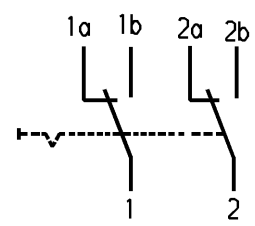

Aufschrift  
 Marking

Ⓜ  
 4021. T80  
 2(0.5)/250 ~

Herstellort/-jahr/-woche

code of manufacture:  
 place/year/week

Umschalter 2-polig  
 nicht unter Last schalten

DPDT  
 no load break

Diese Unterlage ist geistiges Eigentum der Firma Marquardt. Schutzvermerk nach DIN 34 beachten. Copyright reserved.

Für Form und Logo FOR SHAPE AND LOC.		PROJECTION		Allgemeintoleranzen UNTOLERANCED DIMENSIONS			Pause COPY		Blatt SHEET 01		Typ K		Zeichn./DRAWING NO. 4021.0801		Index	
Für Winkel FOR ANGLE ± 2°				Abmasse und Nennmassbereiche Angaben in mm			Original DIN A4		Maßstab SCALE 1:1		Geraeteschalter Appliance Switch		0 10 20 30 mm			
				ALL DIMENSIONS ARE IN MILLIMETRES									CAD Medusa Z			
				>0-6 ± 0.2 ± 0.2 >6-15 ± 0.2 ± 0.4 >15-30 ± 0.4 ± 0.4 >30-70 ± 0.4 ± 0.4 >70-120 ± 0.6 ± 0.6 >120-200 ± 10% ± 10%									gez./DRAWN BY 27.04.00 grh gepr./CHECKED BY MeJ			
				j 29413 27.04.00 Grh i 24079 05.06.96 Moo									Ersatz für/REPLACEMENT OF Zeichn. gl. Nr. 17.11.67			
Ausg. ISSUE Änderung REVISION gez. DRAWN BY		Ausg. ISSUE Änderung REVISION gez. DRAWN BY		n m l 87399 16.12.13 Mut k 71182 05.11.10 hhe									<b>MARQUARDT</b> Marquardt, D-78604 Riethem-Weilheim			