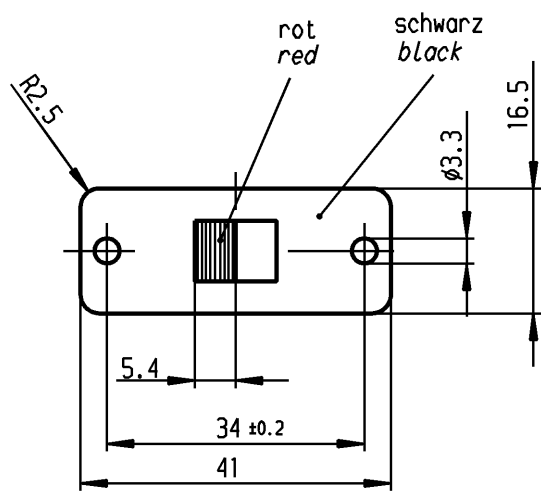

Aufschrift  
 Marking

Ⓜ  
 4021. T80  
 2(0.5)/250 ~

Herstellort/-jahr/-woche

code of manufacture:  
 place/year/week

Umschalter 2-polig  
 nicht unter Last schalten

DPDT  
 no load break

Diese Unterlage ist geistiges Eigentum der Firma Marquardt. Schutzvermerk nach DIN 34 beachten. Copyright reserved.

Für Form und Logo FOR SHAPE AND LOC.		PROJECTION		Allgemeintoleranzen UNTOLERANCED DIMENSIONS			Pause COPY		Blatt SHEET 01		Typ K		Zeichn./DRAWING NO. 4021.0801		Index	
Für Winkel FOR ANGLE ± 2°				Abmasse und Nennmassbereiche Angaben in mm			Original DIN A4		Maßstab SCALE 1:1		Geraeteschalter Appliance Switch		0 10 20 30 mm			
				ALL DIMENSIONS ARE IN MILLIMETRES									CAD Medusa Z			
				>0-6 ± 0.2 ± 0.2 >6-15 ± 0.2 ± 0.4 >15-30 ± 0.4 ± 0.4 >30-70 ± 0.4 ± 0.4 >70-120 ± 0.6 ± 0.6 >120-200 ± 10% ± 10%									gez./DRAWN BY 27.04.00 grh gepr./CHECKED BY MeJ			
				j 29413 27.04.00 Grh i 24079 05.06.96 Moo									Ersatz für/REPLACEMENT OF Zeichn. gl. Nr. 17.11.67			
Ausg. ISSUE Änderung REVISION gez. DRAWN BY		Ausg. ISSUE Änderung REVISION gez. DRAWN BY		n m l 87399 16.12.13 Mut k 71182 05.11.10 hhe									<b>MARQUARDT</b> Marquardt, D-78604 Riethem-Weilheim			