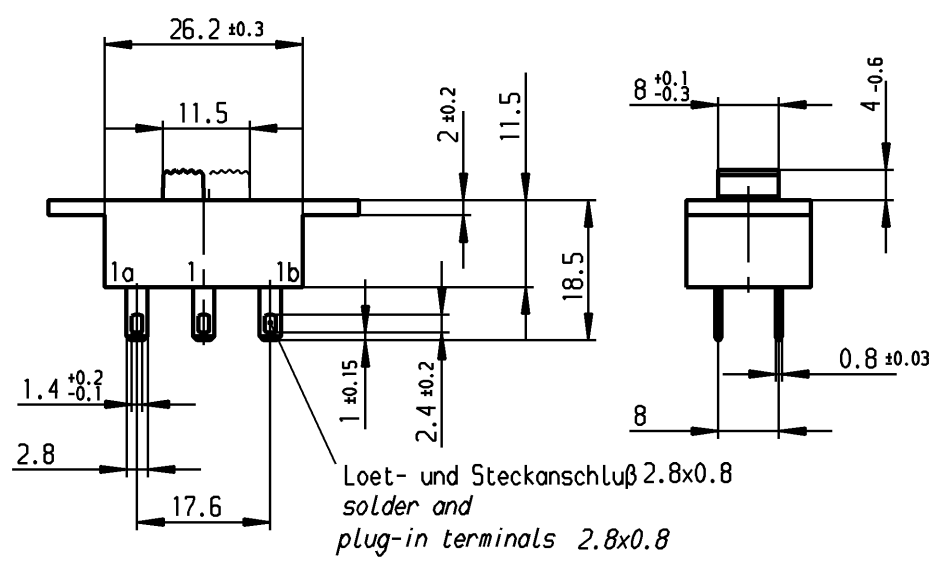

Aufschrift  
 Marking

Ⓜ  
 4021. T80  
 2(0.5)/250 ~

Herstellort/-jahr/-woche

code of manufacture:  
 place/year/week

Umschalter 2-polig  
 nicht unter Last schalten

DPDT  
 no load break

Diese Unterlage ist geistiges Eigentum der Firma Marquardt. Schutzvermerk nach DIN 34 beachten. Copyright reserved.

Für Form und Logo FOR SHAPE AND LOC.		PROJECTION		Allgemeintoleranzen UNTOLERANCED DIMENSIONS			Pause COPY		Blatt SHEET 01		Typ K		Zeichn./DRAWING NO. 4021.0801		Index	
Für Winkel FOR ANGLE ± 2°				Abmasse und Nennmassbereiche Angaben in mm			Original DIN A4		Maßstab SCALE 1:1		Geraeteschalter Appliance Switch		0 10 20 30 mm			
				ALL DIMENSIONS ARE IN MILLIMETRES									CAD Medusa Z			
				>0-6 ± 0.2 ± 0.2 >6-15 ± 0.2 ± 0.4 >15-30 ± 0.4 ± 0.4 >30-70 ± 0.4 ± 0.4 >70-120 ± 0.6 ± 0.6 >120-200 ± 10% ± 10%									gez./DRAWN BY 27.04.00 grh gepr./CHECKED BY MeJ			
				j 29413 27.04.00 Grh i 24079 05.06.96 Moo									Ersatz für/REPLACEMENT OF Zeichn. gl. Nr. 17.11.67			
Ausg. ISSUE Änderung REVISION gez. DRAWN BY		Ausg. ISSUE Änderung REVISION gez. DRAWN BY		n m l 87399 16.12.13 Mut k 71182 05.11.10 hhe									<b>MARQUARDT</b> Marquardt, D-78604 Riethem-Weilheim			