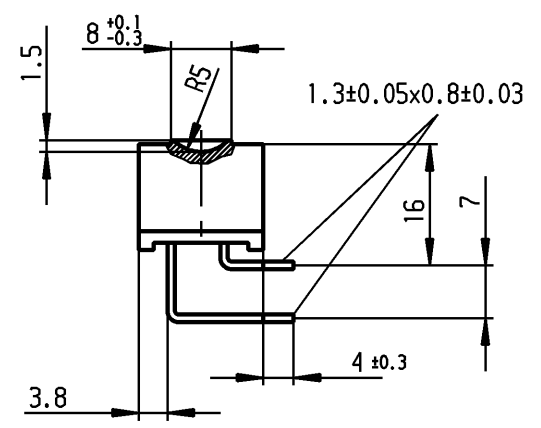

A  
B  
C  
D  
E

Aufschrift  
 Marking

Ⓜ  
 4021.  
 10/250 ~ [E4]  
 15 T80 cRU<sub>us</sub> T50

Herstellort/-jahr/-woche  
 code of manufacture:  
 place/year/week

Umschalter 2-polig  
 nicht unter Last schalten  
 DPDT  
 no load break

Diese Unterlage ist geistiges Eigentum der Firma Marquardt. Schutzvermerk nach DIN 34 beachten. Copyright reserved.

|   |       |  |     |  |       |   |     |
|---|-------|--|-----|--|-------|---|-----|
| Für Form und Lage<br>FOR SHAPE AND LOC.<br>Für Winkel<br>FOR ANGLE ± 2° |       | Allgemeintoleranzen<br>UNTOLERANCED DIMENSIONS                                     |     | Pause COPY<br>Blatt SHEET 01<br>Original DIN A4 Maßstab SCALE 1:1  |       | Typ K<br>Zeichn./DRAWING NO. 4021.4722<br>Index g   |     |
|   |       | Abmasse und Nennmassbereiche<br>Angaben in mm<br>ALL DIMENSIONS ARE IN MILLIMETRES |     | Laengen RADII<br>LENGTH RADII<br>0-6 ± 0.2 ± 0.2<br>>6-15 ± 0.2 ± 0.4<br>>15-30 ± 0.4 ± 0.4<br>>30-70 ± 0.4 ± 10%<br>>70-120 ± 0.6<br>>120-200 ± |       | 0 10 20 30 mm   |     |
| c   | 17921 | 24.04.87   | Moo | g  | 96780 | 30.07.15  | Mut |
| b   |       |  |     | f  | 87399 | 16.12.13  | Mut |
| a   |       |  |     | e  | 71182 | 08.11.10  | hhe |
|   |       |  |     | d  | 29415 | 26.04.00  | Grh |
| Ausg. ISSUE   |       | Änderung REVISION  |     | gez. DRAWN BY  |       | Ausg. ISSUE   |     |
|   |       |  |     |  |       | CAD Medusa Z<br>gez./DRAWN BY 26.04.00 grh<br>gepr./CHECKED BY Mej<br>Ersatz für/REPLACEMENT OF<br>Zeichn. gt. Nr. 18.01.82 |     |
| <b>MARQUARDT</b><br>Marquardt, D-78604 Riethem-Weilheim                 |       |  |     |  |       |   |     |