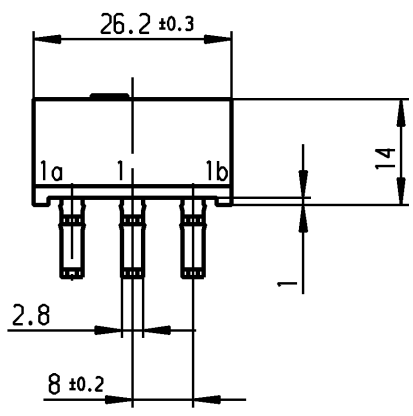

A  
B  
C  
D  
E

Aufschrift  
 Marking

Ⓜ  
 4021.  
 10/250 ~ [E4]  
 15 T80 cRU<sub>us</sub> T50

Herstellort/-jahr/-woche  
 code of manufacture:  
 place/year/week

Umschalter 2-polig  
 nicht unter Last schalten  
 DPDT  
 no load break

Diese Unterlage ist geistiges Eigentum der Firma Marquardt. Schutzvermerk nach DIN 34 beachten. Copyright reserved.

|   |       |  |     |  |       |   |     |
|---|-------|--|-----|--|-------|---|-----|
| Für Form und Lage<br>FOR SHAPE AND LOC.<br>Für Winkel<br>FOR ANGLE ± 2° |       | Allgemeintoleranzen<br>UNTOLERANCED DIMENSIONS                                     |     | Pause COPY<br>Blatt SHEET 01<br>Original DIN A4 Maßstab SCALE 1:1  |       | Typ K<br>Zeichn./DRAWING NO. 4021.4722<br>Index g   |     |
|   |       | Abmasse und Nennmassbereiche<br>Angaben in mm<br>ALL DIMENSIONS ARE IN MILLIMETRES |     | Laengen RADII<br>LENGTH RADII<br>0-6 ± 0.2 ± 0.2<br>>6-15 ± 0.2 ± 0.4<br>>15-30 ± 0.4 ± 0.4<br>>30-70 ± 0.4 ± 10%<br>>70-120 ± 0.6<br>>120-200 ± |       | 0 10 20 30 mm   |     |
| c   | 17921 | 24.04.87   | Moo | g  | 96780 | 30.07.15  | Mut |
| b   |       |  |     | f  | 87399 | 16.12.13  | Mut |
| a   |       |  |     | e  | 71182 | 08.11.10  | hhe |
|   |       |  |     | d  | 29415 | 26.04.00  | Grh |
| Ausg. ISSUE   |       | Änderung REVISION  |     | gez. DRAWN BY  |       | Ausg. ISSUE   |     |
|   |       |  |     |  |       | CAD Medusa Z<br>gez./DRAWN BY 26.04.00 grh<br>gepr./CHECKED BY Mej<br>Ersatz für/REPLACEMENT OF<br>Zeichn. gt. Nr. 18.01.82 |     |
| <b>MARQUARDT</b><br>Marquardt, D-78604 Riethem-Weilheim                 |       |  |     |  |       |   |     |