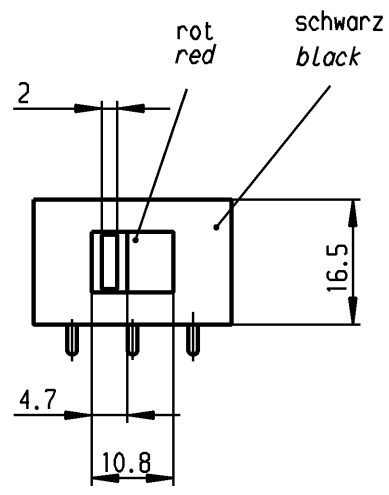

A  
B  
C  
D  
E

Aufschrift  
 Marking

Ⓜ  
 4021.  
 10/250 ~ [E4]  
 15 T80 cRU<sub>us</sub> T50

Herstellort/-jahr/-woche  
 code of manufacture:  
 place/year/week

Umschalter 2-polig  
 nicht unter Last schalten  
 DPDT  
 no load break

Diese Unterlage ist geistiges Eigentum der Firma Marquardt. Schutzvermerk nach DIN 34 beachten. Copyright reserved.

|   |       |  |     |  |       |   |     |
|---|-------|--|-----|--|-------|---|-----|
| Für Form und Lage<br>FOR SHAPE AND LOC.<br>Für Winkel<br>FOR ANGLE ± 2° |       | Allgemeintoleranzen<br>UNTOLERANCED DIMENSIONS                                     |     | Pause COPY<br>Blatt SHEET 01<br>Original DIN A4 Maßstab SCALE 1:1  |       | Typ K<br>Zeichn./DRAWING NO. 4021.4722<br>Index g   |     |
|   |       | Abmasse und Nennmassbereiche<br>Angaben in mm<br>ALL DIMENSIONS ARE IN MILLIMETRES |     | Laengen RADII<br>LENGTH RADII<br>0-6 ± 0.2 ± 0.2<br>>6-15 ± 0.2 ± 0.4<br>>15-30 ± 0.4 ± 0.4<br>>30-70 ± 0.4 ± 10%<br>>70-120 ± 0.6<br>>120-200 ± |       | 0 10 20 30 mm   |     |
| c   | 17921 | 24.04.87   | Moo | g  | 96780 | 30.07.15  | Mut |
| b   |       |  |     | f  | 87399 | 16.12.13  | Mut |
| a   |       |  |     | e  | 71182 | 08.11.10  | hhe |
|   |       |  |     | d  | 29415 | 26.04.00  | Grh |
| Ausg. ISSUE   |       | Änderung REVISION  |     | gez. DRAWN BY  |       | Ausg. ISSUE   |     |
|   |       |  |     |  |       | CAD Medusa Z<br>gez./DRAWN BY 26.04.00 grh<br>gepr./CHECKED BY Mej<br>Ersatz für/REPLACEMENT OF<br>Zeichn. gt. Nr. 18.01.82 |     |
| <b>MARQUARDT</b><br>Marquardt, D-78604 Riethem-Weilheim                 |       |  |     |  |       |   |     |