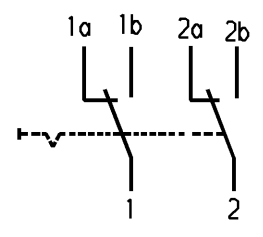

A  
B  
C  
D  
E

Aufschrift  
 Marking

Ⓜ  
 4021.  
 10/250 ~ [E4]  
 15 T80 cRU<sub>us</sub> T50

Herstellort/-jahr/-woche  
 code of manufacture:  
 place/year/week

Umschalter 2-polig  
 nicht unter Last schalten  
 DPDT  
 no load break

Diese Unterlage ist geistiges Eigentum der Firma Marquardt. Schutzvermerk nach DIN 34 beachten. Copyright reserved.

|   |       |  |     |  |       |   |     |
|---|-------|--|-----|--|-------|---|-----|
| Für Form und Lage<br>FOR SHAPE AND LOC.<br>Für Winkel<br>FOR ANGLE ± 2° |       | Allgemeintoleranzen<br>UNTOLERANCED DIMENSIONS                                     |     | Pause COPY<br>Blatt SHEET 01<br>Original DIN A4 Maßstab SCALE 1:1  |       | Typ K<br>Zeichn./DRAWING NO. 4021.4722<br>Index g   |     |
|   |       | Abmasse und Nennmassbereiche<br>Angaben in mm<br>ALL DIMENSIONS ARE IN MILLIMETRES |     | Laengen RADII<br>LENGTH RADII<br>0-6 ± 0.2 ± 0.2<br>>6-15 ± 0.2 ± 0.4<br>>15-30 ± 0.4 ± 0.4<br>>30-70 ± 0.4 ± 10%<br>>70-120 ± 0.6<br>>120-200 ± |       | 0 10 20 30 mm   |     |
| c   | 17921 | 24.04.87   | Moo | g  | 96780 | 30.07.15  | Mut |
| b   |       |  |     | f  | 87399 | 16.12.13  | Mut |
| a   |       |  |     | e  | 71182 | 08.11.10  | hhe |
|   |       |  |     | d  | 29415 | 26.04.00  | Grh |
| Ausg. ISSUE   |       | Änderung REVISION  |     | gez. DRAWN BY  |       | Ausg. ISSUE   |     |
|   |       |  |     |  |       | CAD Medusa Z<br>gez./DRAWN BY 26.04.00 grh<br>gepr./CHECKED BY Mej<br>Ersatz für/REPLACEMENT OF<br>Zeichn. gt. Nr. 18.01.82 |     |
| <b>MARQUARDT</b><br>Marquardt, D-78604 Riethem-Weilheim                 |       |  |     |  |       |   |     |