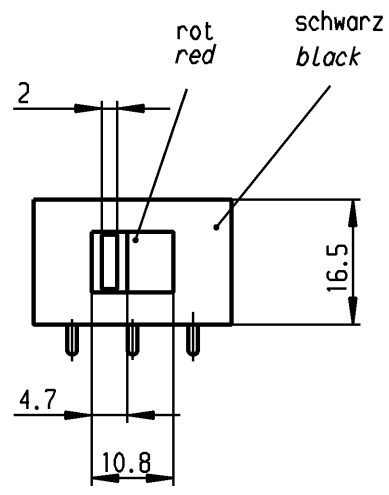

A
B
C
D
E

Aufschrift
 Marking

©
 4021.
 10/250 ~ [E4]
 15 T80 cRU_{us} T50

Herstellort/-jahr/-woche
 code of manufacture:
 place/year/week

Umschalter 2-polig
 nicht unter Last schalten
 DPDT
 no load break

Diese Unterlage ist geistiges Eigentum der Firma Marquardt. Schutzvermerk nach DIN 34 beachten. Copyright reserved.

Für Form und Lage FOR SHAPE AND LOC. Für Winkel FOR ANGLE ± 2°		Allgemeintoleranzen UNTOLERANCED DIMENSIONS		Pause COPY		Blatt SHEET 01 Original DIN A4 Maßstab SCALE 1:1		Typ K Zeichn./DRAWING NO. 4021.4722 Index g	
PROJECTION		Abmasse und Nennmassbereiche Angaben in mm ALL DIMENSIONS ARE IN MILLIMETRES		Laengen LENGTH Radien RADII		0 10 20 30 mm		Geraeteschalter Appliance Switch	
c 17921 24.04.87 Moo		g 96780 30.07.15 Mut		CAD Medusa Z		gez./DRAWN BY 26.04.00 grh gepr./CHECKED BY Mej		Ersatz für/REPLACEMENT OF Zeichn. gl. Nr. 18.01.82	
b a		f 87399 16.12.13 Mut e 71182 08.11.10 hhe d 29415 26.04.00 Grh		Ausg. ISSUE Änderung REVISION gez. DRAWN BY		Ausg. ISSUE Änderung REVISION gez. DRAWN BY		MARQUARDT Marquardt, D-78604 Riethem-Weilheim	