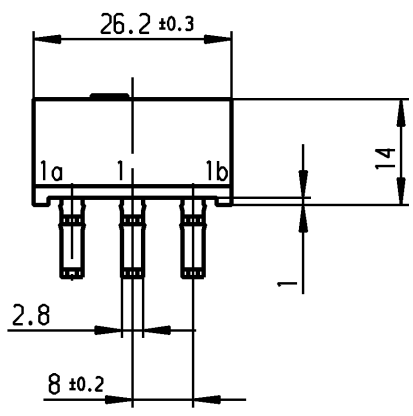

A
B
C
D
E

Aufschrift
 Marking

©
 4021.
 10/250 ~ [E4]
 15 T80 cRU_{us} T50

Herstellort/-jahr/-woche
 code of manufacture:
 place/year/week

Umschalter 2-polig
 nicht unter Last schalten
 DPDT
 no load break

Diese Unterlage ist geistiges Eigentum der Firma Marquardt. Schutzvermerk nach DIN 34 beachten. Copyright reserved.

Für Form und Lage FOR SHAPE AND LOC. Für Winkel FOR ANGLE ± 2°		Allgemeintoleranzen UNTOLERANCED DIMENSIONS		Pause COPY		Blatt SHEET 01 Original DIN A4 Maßstab SCALE 1:1		Typ K Zeichn./DRAWING NO. 4021.4722 Index g	
PROJECTION		Abmasse und Nennmassbereiche Angaben in mm ALL DIMENSIONS ARE IN MILLIMETRES		Laengen LENGTH Radien RADII		0 10 20 30 mm		Geraeteschalter Appliance Switch	
c 17921 24.04.87 Moo		g 96780 30.07.15 Mut		CAD Medusa Z		gez./DRAWN BY 26.04.00 grh gepr./CHECKED BY Mej		Ersatz für/REPLACEMENT OF Zeichn. gl. Nr. 18.01.82	
b a		f 87399 16.12.13 Mut e 71182 08.11.10 hhe d 29415 26.04.00 Grh		Ausg. ISSUE Änderung REVISION gez. DRAWN BY		Ausg. ISSUE Änderung REVISION gez. DRAWN BY		MARQUARDT Marquardt, D-78604 Riethem-Weilheim	