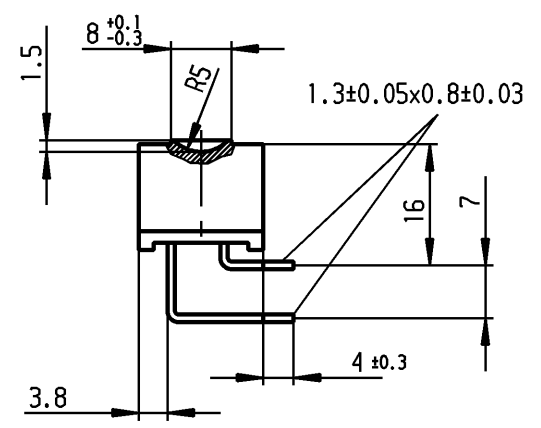

A
B
C
D
E

Aufschrift
 Marking

©
 4021.
 10/250 ~ [E4]
 15 T80 cRU_{us} T50

Herstellort/-jahr/-woche
 code of manufacture:
 place/year/week

Umschalter 2-polig
 nicht unter Last schalten
 DPDT
 no load break

Diese Unterlage ist geistiges Eigentum der Firma Marquardt. Schutzvermerk nach DIN 34 beachten. Copyright reserved.

Für Form und Lage FOR SHAPE AND LOC. Für Winkel FOR ANGLE ± 2°		Allgemeintoleranzen UNTOLERANCED DIMENSIONS		Pause COPY		Blatt SHEET 01 Original DIN A4 Maßstab SCALE 1:1		Typ K Zeichn./DRAWING NO. 4021.4722 Index g	
PROJECTION		Abmasse und Nennmassbereiche Angaben in mm ALL DIMENSIONS ARE IN MILLIMETRES		Laengen LENGTH Radien RADII		0 10 20 30 mm		Geraeteschalter Appliance Switch	
c 17921 24.04.87 Moo		g 96780 30.07.15 Mut		CAD Medusa Z		gez./DRAWN BY 26.04.00 grh gepr./CHECKED BY Mej		Ersatz für/REPLACEMENT OF Zeichn. gl. Nr. 18.01.82	
b a		f 87399 16.12.13 Mut e 71182 08.11.10 hhe d 29415 26.04.00 Grh		Ausg. ISSUE Änderung REVISION gez. DRAWN BY		Ausg. ISSUE Änderung REVISION gez. DRAWN BY		MARQUARDT Marquardt, D-78604 Riethem-Weilheim	