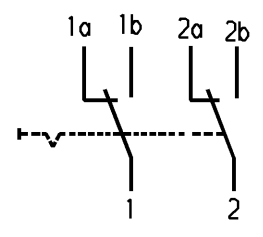

A
B
C
D
E

Aufschrift
 Marking

©
 4021.
 10/250 ~ [E4]
 15 T80 cRU_{us} T50

Herstellort/-jahr/-woche
 code of manufacture:
 place/year/week

Umschalter 2-polig
 nicht unter Last schalten
 DPDT
 no load break

Diese Unterlage ist geistiges Eigentum der Firma Marquardt. Schutzvermerk nach DIN 34 beachten. Copyright reserved.

Für Form und Lage FOR SHAPE AND LOC. Für Winkel FOR ANGLE ± 2°		Allgemeintoleranzen UNTOLERANCED DIMENSIONS		Pause COPY		Blatt SHEET 01 Original DIN A4 Maßstab SCALE 1:1		Typ K Zeichn./DRAWING NO. 4021.4722 Index g	
PROJECTION		Abmasse und Nennmassbereiche Angaben in mm ALL DIMENSIONS ARE IN MILLIMETRES		Laengen LENGTH Radien RADII		0 10 20 30 mm		Geraeteschalter Appliance Switch	
c 17921 24.04.87 Moo		g 96780 30.07.15 Mut		CAD Medusa Z		gez./DRAWN BY 26.04.00 grh gepr./CHECKED BY Mej		Ersatz für/REPLACEMENT OF Zeichn. gl. Nr. 18.01.82	
b a		f 87399 16.12.13 Mut e 71182 08.11.10 hhe d 29415 26.04.00 Grh		Ausg. ISSUE Änderung REVISION gez. DRAWN BY		Ausg. ISSUE Änderung REVISION gez. DRAWN BY		MARQUARDT Marquardt, D-78604 Riethem-Weilheim	