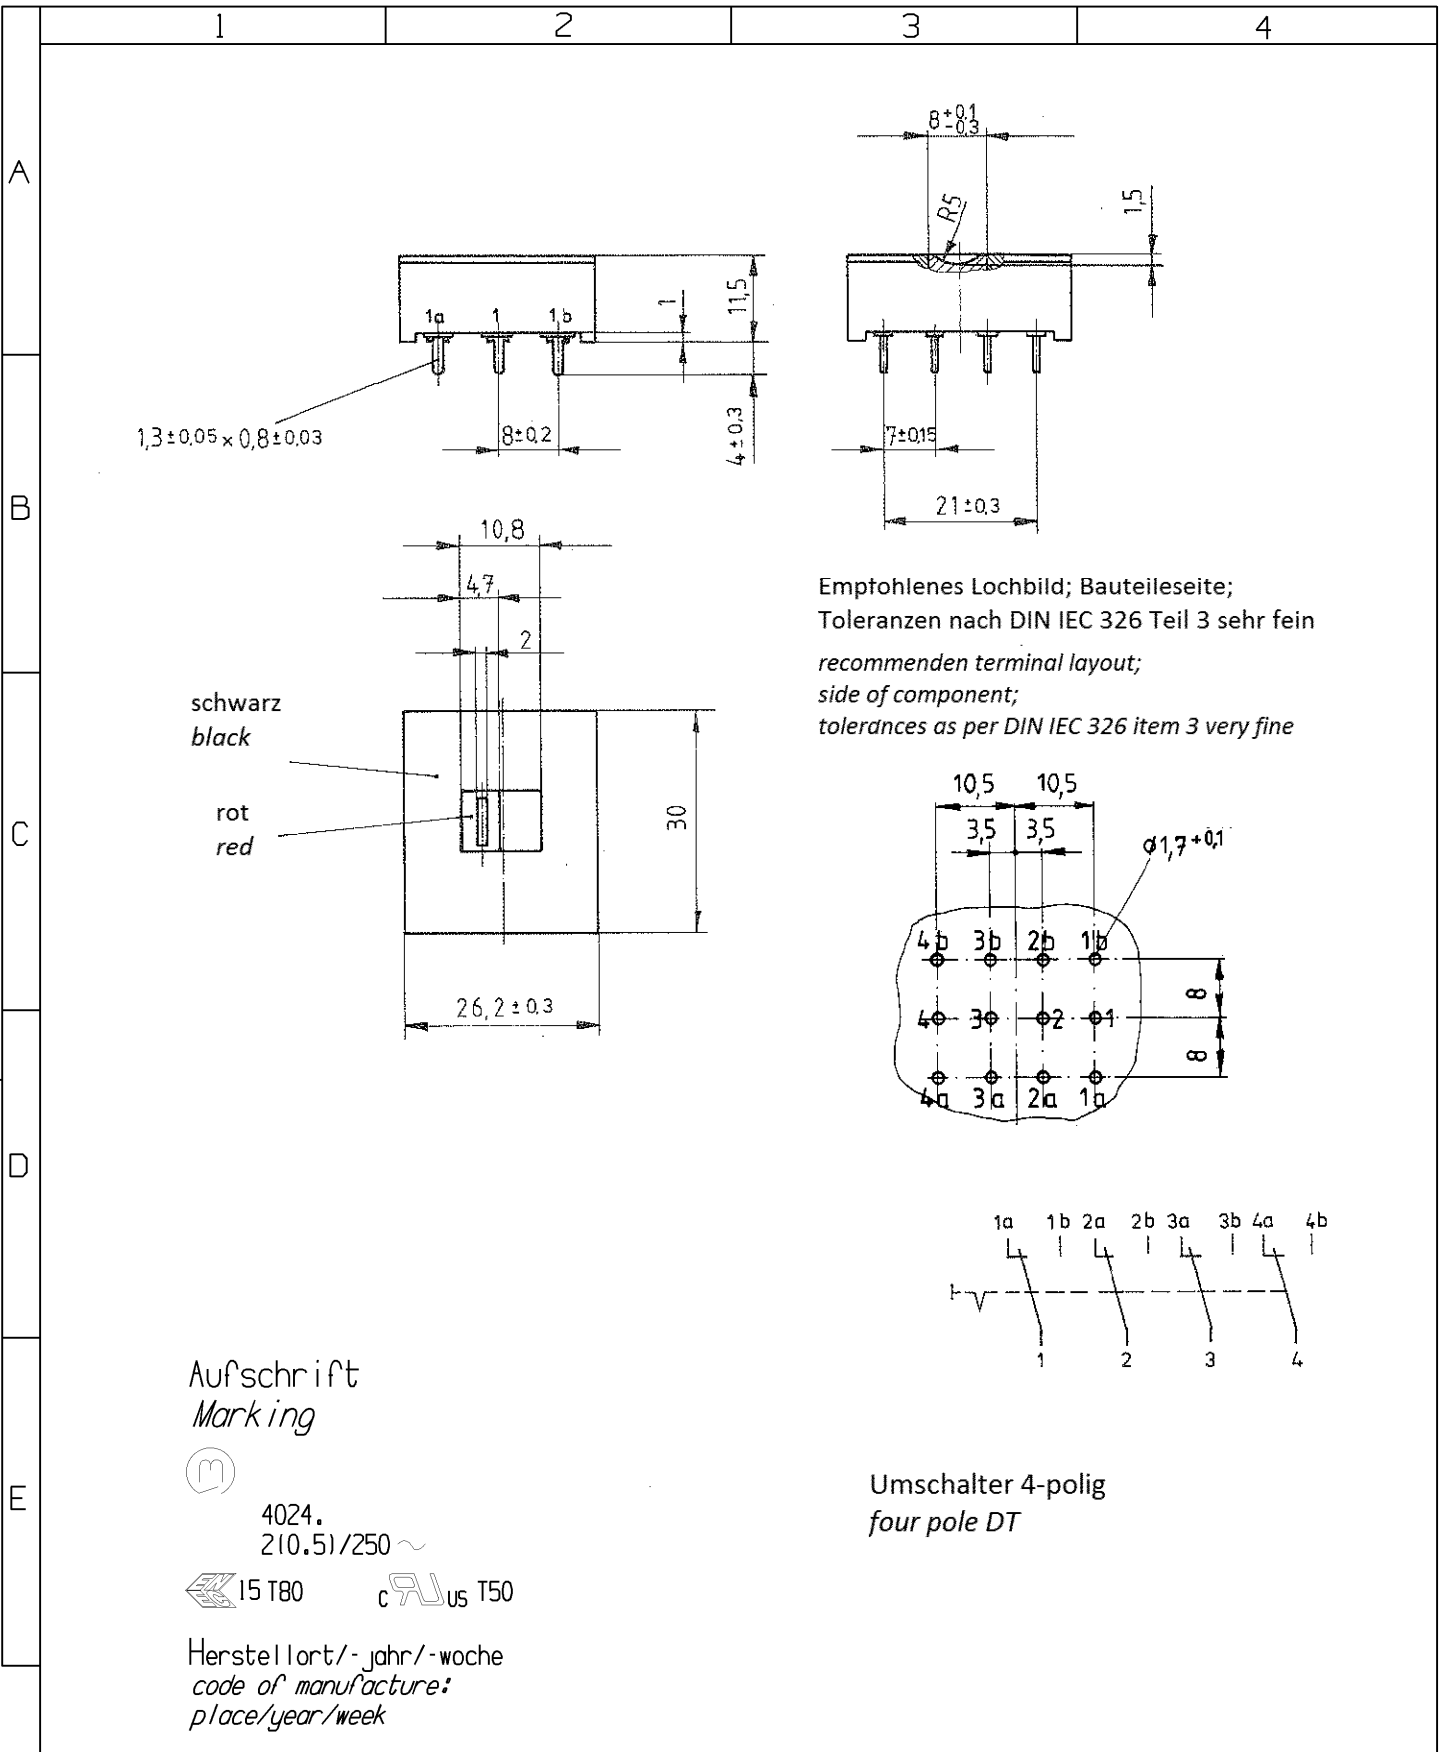

Aufschrift
Marking

4024.
210.51/250 ~

15 T80 c US T50

Herstellort/-jahr/-woche
code of manufacture:
place/year/week

Umschalter 4-polig
four pole DT

fuer Form und Lage FOR SHAPE AND LOC.	⊙ =	Allgemeintoleranzen UNTOLERANCED DIMENSIONS				Pause COPY	Blatt SHEET 01	TYP	Zeichn./DRAWING NO.	Index
		PROJEKTION	Abmasse und Nennmassbereiche Angaben in mm	Laenge LENGTH	Radien RADI		Original Din A4	Masstab SCALE 1:1 30mm	K	40244601
fuer Winkel FOR ANGLE ± 2			ALL DIMENSIONS ARE IN MILLIMETRES	0-6 ± 0.2	± 0.2				GERAETESCHALTER	
				>6-15 ± 0.4	± 0.3				appliance switch	
				>15-30 ±	± 0.5					
				>30-70 ±						
				>70-120 ±	± 10%					
				>120 ±						
c	87399	20.12.13	MUT							
b	71182	09.12.10	MUT							
a	29417	02.05.00	GRH							
		10.11.82	d	96780	31.07.15	MUT				
Ausg. ISSUE	Aenderung REVISION	gez. DRAWN BY	Ausg. ISSUE	Aenderung REVISION	gez. DRAWN BY		CAD: NX v6.0			
							gez./DRAWN BY 20.12.13 MUT			
							gepr./CHECKED BY			
							Ersatz fuer/REPLACEMENT OF Zg.gl.Nr.v.18.01.1984			