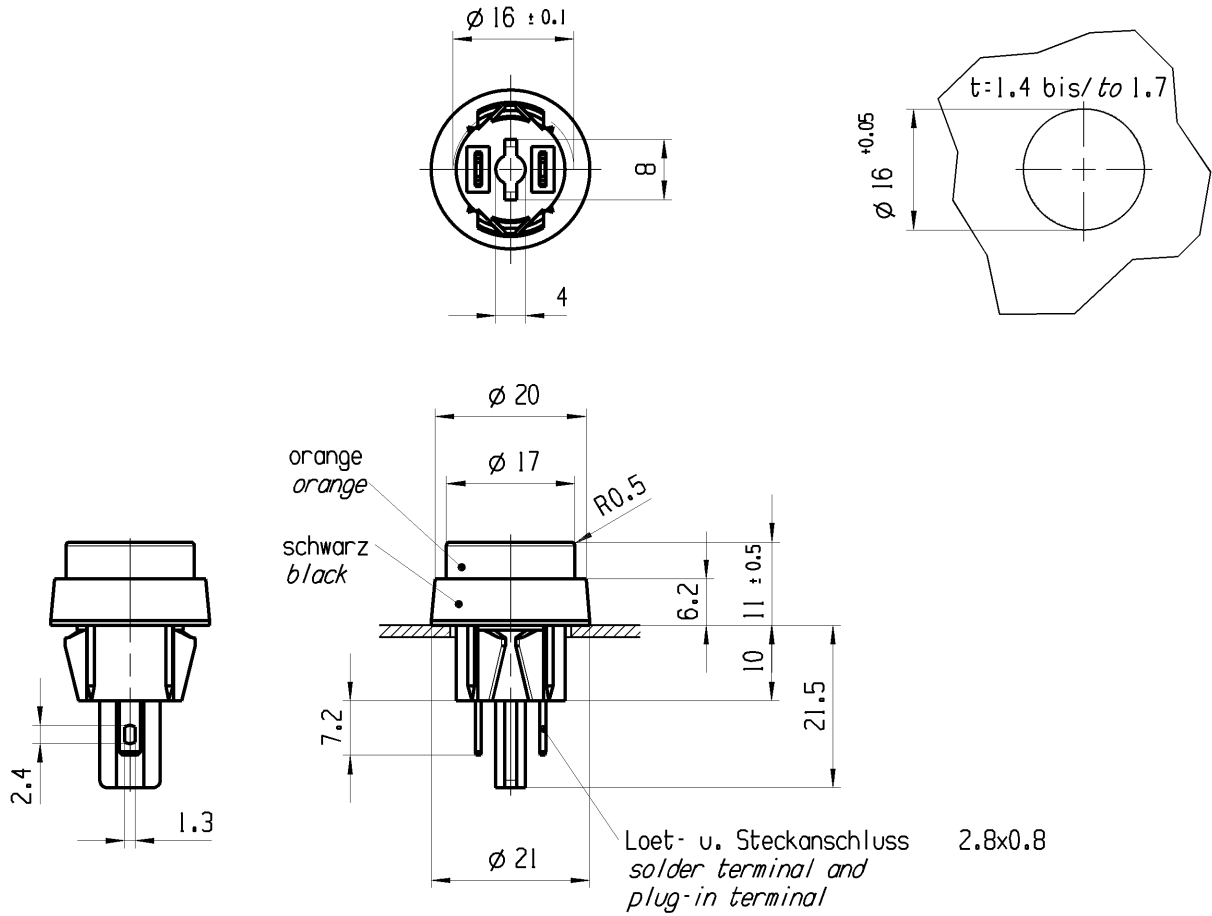

Empfohlener Ausschnitt fuer Rastbefestigung (Grat gegenueber Bestueckungsseite)
recommended cut-out for snap-in fixing ledge opposite to snap-in direction

Aufschrift
Marking

5000.
4(2)/250 ~ 5E4 T85
05
4A 125V AC
2A 250V AC
1/10 HP 125-250V AC
R3

fuer Form und Lage FOR SHAPE AND LOC.	☉ =	Allgemeintoleranzen UNTOLERANCED DIMENSIONS				Pause COPY	Blatt SHEET 01	TYP K	Zeichn./DRAWING NO. 50000103	Index f
	fuer Winkel FOR ANGLE ± 2	PROJEKTION	Abmasse und Nennmassbereiche Angaben in mm	Laenge LENGTH	Radien RADIUS					
		ALL DIMENSIONS ARE IN MILLIMETRES	0-6 ± 0.2 ± 0.2	>6-15 ± 0.3 ± 0.3	>15-30 ± 0.3 ± 0.3			GERAETESCHALTER appliance switch		
c	29580	17.05.00	BMI			CAD: NX v8.5				
b	29580	17.05.00	BMI	f	100235	25.02.16	MUT			
b	23669	12.01.96	M00	e	68405	27.04.10	HHE	gez./DRAWN BY 25.02.16 MUT gepr./CHECKED BY		
a	21107	25.09.91	M00	d	32628	09.10.01	LI	Ersatz fuer/REPLACEMENT OF Zg.gl.Nr.v.15.05.2000		
Ausg. ISSUE	Aenderung REVISION	gez. DRAWN BY	Ausg. ISSUE	Aenderung REVISION	gez. DRAWN BY	MARQUARDT				