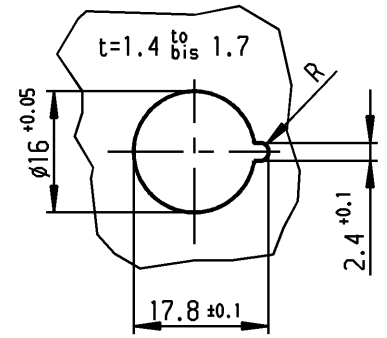

Empfohlener Ausschnitt für Rastbefestigung
 (Grat gegenüber Bestückungsseite)

recommended cut-out for snap-in fixing
 (edge opposite to snap-in direction)

Aufschrift

Marking

Ⓜ
 5000.
 4(2)/250~ 5E4 T85

05

4A 125V AC
 2A 250V AC
 1/10 HP 125-250V AC

R3 Ⓢ Ⓡ

Herstellort/-jahr/-woche
 nach DIN EN 60062
 code of manufacture:
 place/year/week
 acc. to DIN EN 60062

Schließer 1-polig
 SPNO

Für Geräte der Klasse II geeignet
 suitable for appliances of class II

Vorlaufweg 2 ± 0.4
 pre-travel

Gesamtweg 4 ± 0.4
 total travel

Diese Unterlage ist geistiges Eigentum der Firma Marquardt. Schutzvermerk nach DIN 34 beachten. Copyright reserved.

Für Form und Lage FOR SHAPE AND LOC.		Allgemeintoleranzen UNTOLERANCED DIMENSIONS		Pause COPY		Blatt SHEET 01		Typ K		Zeichn./DRAWING NO. 5000.0211		Index	
Für Winkel FOR ANGLE ± 2°		PROJECTION		Abmasse und Nennmassbereiche Angaben in mm		Original DIN A4		Maßstab SCALE 1:1		Geraeteschalter Appliance Switch			
		ALL DIMENSIONS ARE IN MILLIMETRES		Laengen LENGTH		Radien RADI		0 10 20 30 mm		CAD Medusa		Z	
				0-6 ± 0.2 ± 0.2		>6-15 ± 0.3 ± 0.3				gez./DRAWN BY 15.05.00 Mut			
				>15-30 ± 0.3 ± 0.3		>30-70 ±				gepr./CHECKED BY mej			
				>70-120 ±		>120-200 ±							
Ausg. ISSUE		Änderung REVISION		gez. DRAWN BY		Ausg. ISSUE		Änderung REVISION		gez. DRAWN BY		Ersatz für/REPLACEMENT OF Zeichng. gt. Nr. v. 16.12.83 (D) 15.02.77 (E)	
c		g		68405		28.04.10		hhe					
b		f		32628		09.10.01		Li					
a		e		29580		15.05.00		Mut					
		d		23669		12.01.96		Moo					
												MARQUARDT Marquardt, D-78604 Riethem-Weilheim	