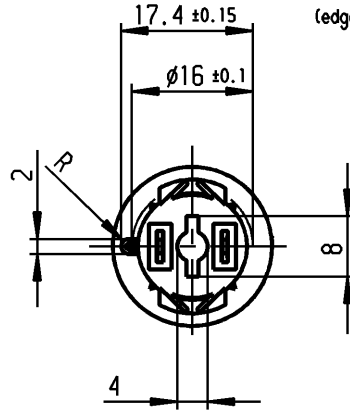

Empfohlener Ausschnitt für Rastbefestigung
 (Grat gegenüber Bestückungsseite)

recommended cut-out for snap-in fixing
 (edge opposite to snap-in direction)

Aufschrift

Marking

Ⓜ
 5000.
 4(2)/250~ 5E4 T85

05

4A 125V AC
 2A 250V AC
 1/10 HP 125-250V AC

R3 Ⓢ Ⓡ

Herstellort/-jahr/-woche
 nach DIN EN 60062
 code of manufacture:
 place/year/week
 acc. to DIN EN 60062

Schließer 1-polig
 SPNO

Für Geräte der Klasse II geeignet
 suitable for appliances of class II

Vorlaufweg 2 ± 0.4
 pre-travel

Gesamtweg 4 ± 0.4
 total travel

Diese Unterlage ist geistiges Eigentum der Firma Marquardt. Schutzvermerk nach DIN 34 beachten. Copyright reserved.

Für Form und Lage FOR SHAPE AND LOC.		Allgemeintoleranzen UNTOLERANCED DIMENSIONS		Pause COPY		Blatt SHEET 01		Typ K		Zeichn./DRAWING NO. 5000.0211		Index	
Für Winkel FOR ANGLE ± 2°		PROJECTION		Abmasse und Nennmassbereiche Angaben in mm		Original DIN A4		Maßstab SCALE 1:1		Geraeteschalter Appliance Switch			
		ALL DIMENSIONS ARE IN MILLIMETRES		Laengen LENGTH		Radien RADI		0 10 20 30 mm		CAD Medusa		Z	
				0-6 ± 0.2 ± 0.2		>6-15 ± 0.3 ± 0.3				gez./DRAWN BY 15.05.00 Mut			
				>15-30 ± 0.3 ± 0.3		>30-70 ±				gepr./CHECKED BY mej			
				>70-120 ±		>120-200 ±							
Ausg. ISSUE		Änderung REVISION		gez. DRAWN BY		Ausg. ISSUE		Änderung REVISION		gez. DRAWN BY		Ersatz für/REPLACEMENT OF Zeichng. gt. Nr. v. 16.12.83 (D) 15.02.77 (E)	
c		g		68405		28.04.10		hhe					
b		f		32628		09.10.01		Li					
a		e		29580		15.05.00		Mut					
		d		23669		12.01.96		Moo					
												MARQUARDT Marquardt, D-78604 Riethem-Weilheim	