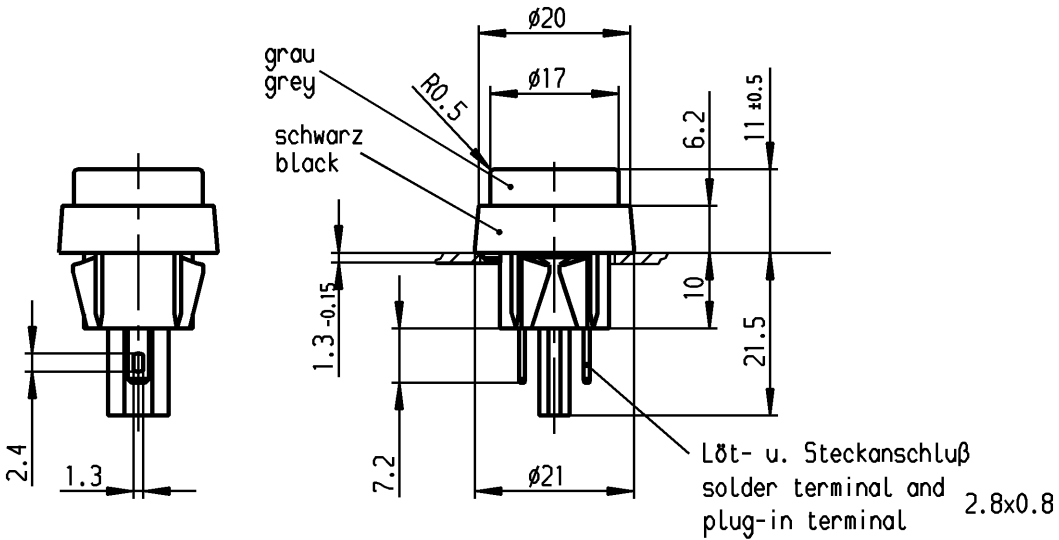

Empfohlener Ausschnitt für Rastbefestigung
 (Grat gegenüber Bestückungsseite)

recommended cut-out for snap-in fixing
 (edge opposite to snap-in direction)

Aufschrift

Marking

Ⓜ
 5000.
 4(2)/250~ 5E4 T85

05

4A 125V AC
 2A 250V AC
 1/10 HP 125-250V AC

R3 Ⓢ Ⓡ

Herstellort/-jahr/-woche
 nach DIN EN 60062
 code of manufacture:
 place/year/week
 acc. to DIN EN 60062

Schließer 1-polig
 SPNO

Für Geräte der Klasse II geeignet
 suitable for appliances of class II

Vorlaufweg 2 ± 0.4
 pre-travel

Gesamtweg 4 ± 0.4
 total travel

Diese Unterlage ist geistiges Eigentum der Firma Marquardt. Schutzvermerk nach DIN 34 beachten. Copyright reserved.

Für Form und Lage FOR SHAPE AND LOC.		Allgemeintoleranzen UNTOLERANCED DIMENSIONS		Pause COPY		Blatt SHEET 01		Typ K		Zeichn./DRAWING NO. 5000.0211		Index	
Für Winkel FOR ANGLE ± 2°		PROJECTION		Abmasse und Nennmassbereiche Angaben in mm		Original DIN A4		Maßstab SCALE 1:1		Geraeteschalter Appliance Switch			
		ALL DIMENSIONS ARE IN MILLIMETRES		Laengen LENGTH		Radien RADI		0 10 20 30 mm		CAD Medusa		Z	
				0-6 ± 0.2 ± 0.2		>6-15 ± 0.3 ± 0.3				gez./DRAWN BY 15.05.00 Mut			
				>15-30 ± 0.3 ± 0.3		>30-70 ±				gepr./CHECKED BY mej			
				>70-120 ±		>120-200 ±							
Ausg. ISSUE		Änderung REVISION		gez. DRAWN BY		Ausg. ISSUE		Änderung REVISION		gez. DRAWN BY		Ersatz für/REPLACEMENT OF Zeichng. gt. Nr. v. 16.12.83 (D) 15.02.77 (E)	
c		g		68405		28.04.10		hhe					
b		f		32628		09.10.01		Li					
a		e		29580		15.05.00		Mut					
		d		23669		12.01.96		Moo					
												MARQUARDT Marquardt, D-78604 Riethem-Weilheim	