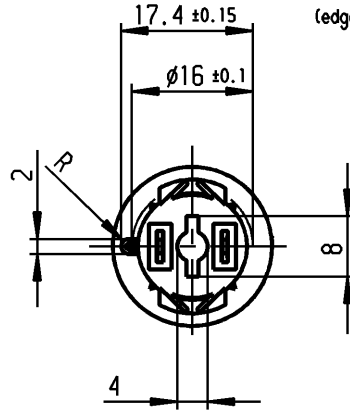

Empfohlener Ausschnitt für Rastbefestigung (Grat gegenüber Bestückungsseite)

recommended cut-out for snap-in fixing (edge opposite to snap-in direction)

Aufschrift

Marking

Ⓜ
 5000.
 4(2)/250~ 5E4 T85

05

4A 125V AC
 2A 250V AC
 1/10 HP 125-250V AC

R3 Ⓢ Ⓡ

Herstellort/-jahr/-woche
 nach DIN EN 60062
 code of manufacture:
 place/year/week
 acc. to DIN EN 60062

Schließer 1-polig
 SPNO

Für Geräte der Klasse II geeignet
 suitable for appliances of class II

Vorlaufweg 2±0.4
 pre-travel

Gesamtweg 4±0.4
 total travel

Diese Unterlage ist geistiges Eigentum der Firma Marquardt. Schutzvermerk nach DIN 34 beachten. Copyright reserved.

Für Form und Lage FOR SHAPE AND LOC.		Allgemeintoleranzen UNTOLERANCED DIMENSIONS		Pause COPY		Blatt SHEET 01		Typ K		Zeichn./DRAWING NO. 5000.0211		Index	
Für Winkel FOR ANGLE ± 2°		PROJECTION		Abmasse und Nennmassbereiche Angaben in mm		Original DIN A4		Maßstab SCALE 1:1		Geräteschalter Appliance Switch			
0		Ⓜ		Laengen LENGTH		Maßstab SCALE		0 10 20 30 mm					
c		g		0-6 ± 0.2		1:1		CAD Medusa		Z			
b		f		>6-15 ± 0.3		1:1		gez./DRAWN BY 15.05.00 Mut					
a		e		>15-30 ± 0.3		1:1		gepr./CHECKED BY mej					
		d		>30-70 ±		1:1		Ersatz für/REPLACEMENT OF Zeichng. gt. Nr. v. 16.12.83 (D) 15.02.77 (E)					
Ausg. ISSUE		Änderung REVISION		gez. DRAWN BY		Ausg. ISSUE		Änderung REVISION		gez. DRAWN BY		MARQUARDT Marquardt, D-78604 Riethem-Weilheim	