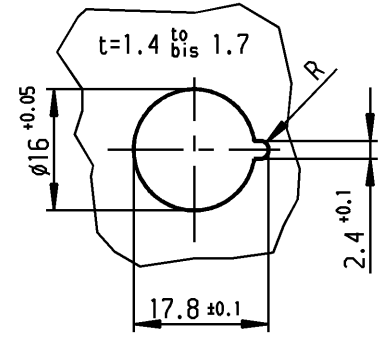

Empfohlener Ausschnitt für Rastbefestigung (Grat gegenüber Bestückungsseite)

recommended cut-out for snap-in fixing (edge opposite to snap-in direction)

Aufschrift

Marking

Ⓜ
 5000.
 4(2)/250~ 5E4 T85

05

4A 125V AC
 2A 250V AC
 1/10 HP 125-250V AC

R3 Ⓢ Ⓡ

Herstellort/-jahr/-woche
 nach DIN EN 60062
 code of manufacture:
 place/year/week
 acc. to DIN EN 60062

Schließer 1-polig
 SPNO

Für Geräte der Klasse II geeignet
 suitable for appliances of class II

Vorlaufweg 2±0.4
 pre-travel

Gesamtweg 4±0.4
 total travel

Diese Unterlage ist geistiges Eigentum der Firma Marquardt. Schutzvermerk nach DIN 34 beachten. Copyright reserved.

Für Form und Lage FOR SHAPE AND LOC.		Allgemeintoleranzen UNTOLERANCED DIMENSIONS		Pause COPY		Blatt SHEET 01		Typ K		Zeichn./DRAWING NO. 5000.0211		Index	
Für Winkel FOR ANGLE ± 2°		PROJECTION		Abmasse und Nennmassbereiche Angaben in mm		Original DIN A4		Maßstab SCALE 1:1		Geräteschalter Appliance Switch			
0		Ⓜ		Laengen LENGTH		Maßstab SCALE		0 10 20 30 mm					
c		g		0-6 ± 0.2		1:1		CAD Medusa		Z			
b		f		>6-15 ± 0.3		1:1		gez./DRAWN BY 15.05.00 Mut					
a		e		>15-30 ± 0.3		1:1		gepr./CHECKED BY mej					
		d		>30-70 ±		1:1		Ersatz für/REPLACEMENT OF Zeichng. gt. Nr. v. 16.12.83 (D) 15.02.77 (E)					
Ausg. ISSUE		Änderung REVISION		gez. DRAWN BY		Ausg. ISSUE		Änderung REVISION		gez. DRAWN BY		MARQUARDT Marquardt, D-78604 Riethem-Weilheim	