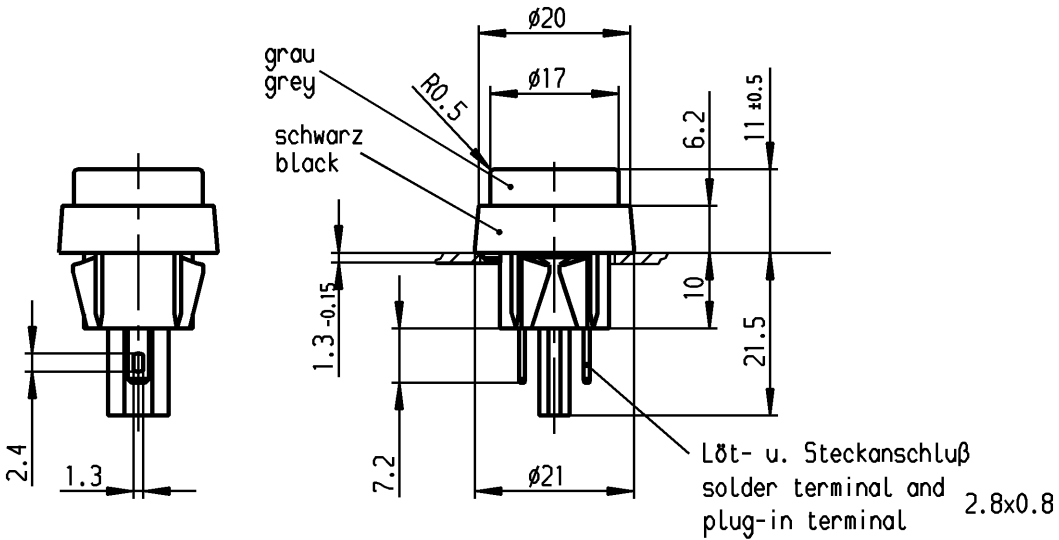

Empfohlener Ausschnitt für Rastbefestigung (Grat gegenüber Bestückungsseite)

recommended cut-out for snap-in fixing (edge opposite to snap-in direction)

Aufschrift

Marking

Ⓜ
 5000.
 4(2)/250~ 5E4 T85

05

4A 125V AC
 2A 250V AC
 1/10 HP 125-250V AC

R3 Ⓢ Ⓡ

Herstellort/-jahr/-woche
 nach DIN EN 60062
 code of manufacture:
 place/year/week
 acc. to DIN EN 60062

Schließer 1-polig
 SPNO

Für Geräte der Klasse II geeignet
 suitable for appliances of class II

Vorlaufweg 2±0.4
 pre-travel

Gesamtweg 4±0.4
 total travel

Diese Unterlage ist geistiges Eigentum der Firma Marquardt. Schutzvermerk nach DIN 34 beachten. Copyright reserved.

Für Form und Lage FOR SHAPE AND LOC.		Allgemeintoleranzen UNTOLERANCED DIMENSIONS		Pause COPY		Blatt SHEET 01		Typ K		Zeichn./DRAWING NO. 5000.0211		Index	
Für Winkel FOR ANGLE ± 2°		PROJECTION		Abmasse und Nennmassbereiche Angaben in mm		Original DIN A4		Maßstab SCALE 1:1		Geräteschalter Appliance Switch			
0		Ⓜ		Laengen LENGTH		Maßstab SCALE		0 10 20 30 mm					
c		g		0-6 ± 0.2		1:1		CAD Medusa		Z			
b		f		>6-15 ± 0.3		1:1		gez./DRAWN BY 15.05.00 Mut					
a		e		>15-30 ± 0.3		1:1		gepr./CHECKED BY mej					
		d		>30-70 ±		1:1		Ersatz für/REPLACEMENT OF Zeichng. gt. Nr. v. 16.12.83 (D) 15.02.77 (E)					
Ausg. ISSUE		Änderung REVISION		gez. DRAWN BY		Ausg. ISSUE		Änderung REVISION		gez. DRAWN BY		MARQUARDT Marquardt, D-78604 Riethem-Weilheim	