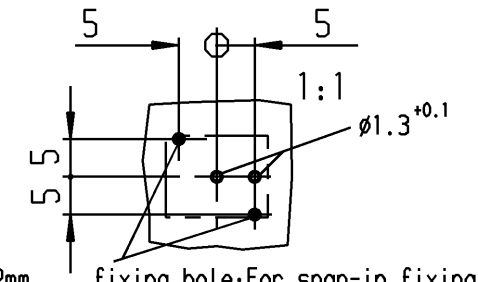

Recommended cut-out for snap-in fixing
(edge opposite to snap-in direction)
Empfohlener Ausschnitt fuer Rastbefestigung
(Grat gegenueber Bestueckungsseite)

SPNO
total travel
actuating force
voltage
rating

Schließer 1-polig
Gesamtweg 1.4 mm ±0.2mm
Betaetigungskraft ca. 0.7 N
Schaltspannung max. 28 V
Schaltstrom max. 100 mA

Marking
Aufschrift

Recommended terminal layout, side of component;
tolerance as per DIN IEC 326 item 3 very fine.
Empfohlenes Lochbild, Bauteilseite;
Toleranz nach DIN IEC 326 Teil 3 sehr fein