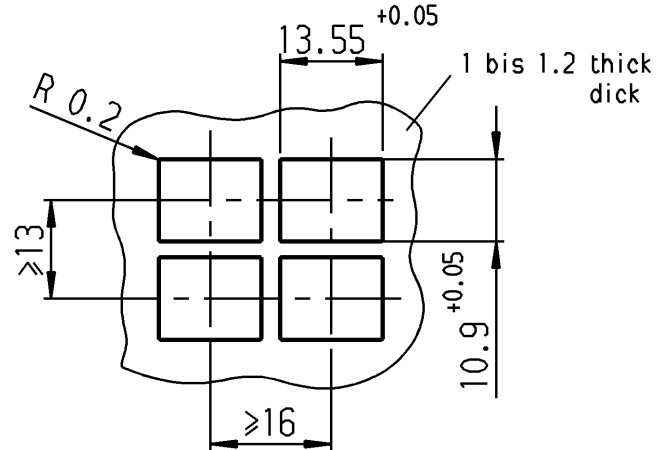

SPNO
total travel
actuating force
voltage
rating

Schließer 1-polig
Gesamtweg 1.4 mm ±0.2mm
Betaetigungskraft ca. 0.7 N
Schaltspannung max. 28 V
Schaltstrom max. 100 mA

Marking
Aufschrift