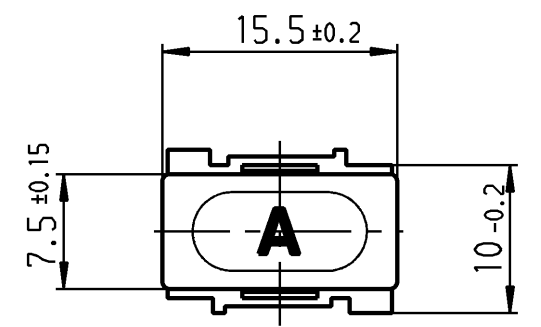

Schließer 1-polig
Gesamtweg 1.4 mm ±0.2mm
Betaetigungskraft ca. 0.7 N
Schaltspannung max. 28 V
Schaltstrom max. 100 mA

Marking
Aufschrift

Recommended terminal layout, side of component;
tolerance as per DIN IEC 326 item 3 very fine.
Empfohlenes Lochbild, Bauteilseite;
Toleranz nach DIN IEC 326 Teil 3 sehr fein

Allgemeintoleranzen/UNTOLERANCED DIMENSIONS				PROJECTION		Pause COPY	Blatt SHEET	Zeichn./DRAWING NO.	
Für Längen und Radien FOR LENGTHS AND RADII.	Abmaße in mm für Nennmaßbereich in mm ALL DIMENSIONS ARE IN MILLIMETRES					0 10 20 30 mm	Original DIN A3	Maßstab SCALE 2:1	K 6450.0001
	bis/UP TO 6	über/OVER 6 bis/UP TO 30	über/OVER 30						Taste
x	57376	18.03.08	BRC	s	35612	15.05.03	wj	gez./DRAWN BY 17.11.88 ws gepr./CHECKED BY Sa	Keyboard-switch
w	48579	05.06.07	Mut	r	26276	30.06.98	ws		
v	38995	13.04.04	wj	q	25574	24.11.97	ws		
u	39258	10.12.03	wj						
t	38683	30.10.03	wj	y	58349	20.05.08	BRC	Ersatz für/REPLACEMENT OF 6450.0001 v.16.08.77	MARQUARDT Marquardt GmbH, D-78604 Rietheim-Weilheim
Ausg. ISSUE	Aenderung REVISION	gez. DRAWN BY		Ausg. ISSUE	Aenderung REVISION	gez. DRAWN BY			