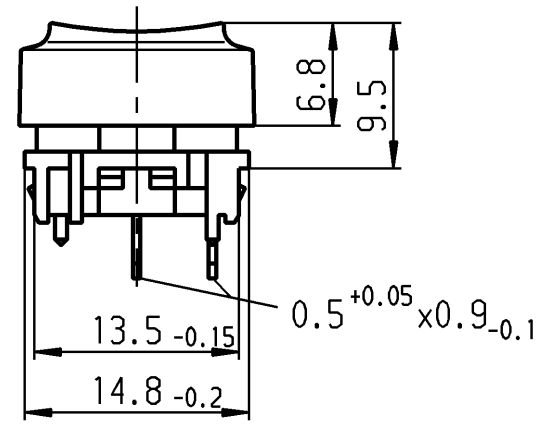

Schließer 1-polig
Gesamtweg 1.4 mm ±0.2mm
Betaetigungskraft ca. 0.7 N
Schaltspannung max. 28 V
Schaltstrom max. 100 mA

Marking
Aufschrift

Recommended terminal layout, side of component;
tolerance as per DIN IEC 326 item 3 very fine.
Empfohlenes Lochbild, Bauteilseite;
Toleranz nach DIN IEC 326 Teil 3 sehr fein

Allgemeintoleranzen/UNTOLERANCED DIMENSIONS				PROJECTION		Pause COPY	Blatt SHEET	Zeichn./DRAWING NO.	
Für Längen und Radien FOR LENGTHS AND RADII.	Abmaße in mm für Nennmaßbereich in mm ALL DIMENSIONS ARE IN MILLIMETRES					0 10 20 30 mm	Original DIN A3	Maßstab SCALE 2:1	K 6450.0001
	bis/UP TO 6	über/OVER 6 bis/UP TO 30	über/OVER 30						Taste
x	57376	18.03.08	BRC	s	35612	15.05.03	wj	gez./DRAWN BY 17.11.88 ws gepr./CHECKED BY Sa	Keyboard-switch
w	48579	05.06.07	Mut	r	26276	30.06.98	ws		
v	38995	13.04.04	wj	q	25574	24.11.97	ws		
u	39258	10.12.03	wj						
t	38683	30.10.03	wj	y	58349	20.05.08	BRC	Ersatz für/REPLACEMENT OF 6450.0001 v.16.08.77	MARQUARDT Marquardt GmbH, D-78604 Rietheim-Weilheim
Ausg. ISSUE	Aenderung REVISION	gez. DRAWN BY		Ausg. ISSUE	Aenderung REVISION	gez. DRAWN BY			