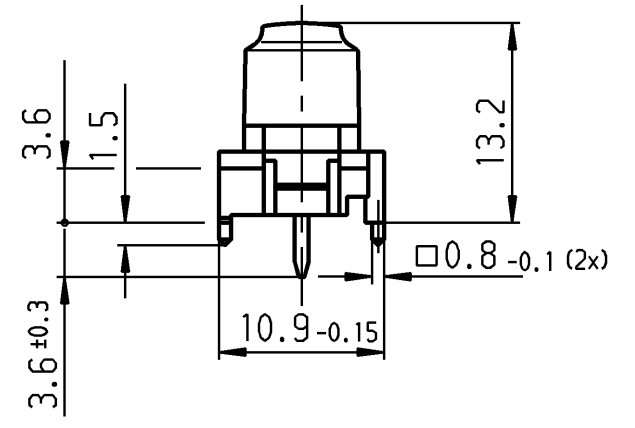

blue	blau	9
white	weiß	
green	gruen	8
white	weiß	
yellow	gelb	7
white	weiß	
red	rot	6
white	weiß	
anthracite	anthrazit	5
white	weiß	
brown	braun	4
white	weiß	
dark grey	dunkelgrau	3
white	weiß	
	ergograu	2
grey	grau	1
white	weiß	
Key-button	Tastenkopf	End-Nr.
Sign	Zeichen	

Die Zeichen entsprechen etwa der Darstellung!
Sign correspond nearly to representation!

* Anmerkung: Die mit ◻ (ohne Zeichen) und ◼ (mit Zeichen) versehenen Ausfuehrungen entsprechen dem Standardprogramm. Alle nicht so gekennzeichneten Zeichen und Farben sind nur auf Anfrage lieferbar!
Bei Bestellung von Tastenknoepfen ohne Zeichen bleibt die End-Nr. entsprechend der Tastenknoepf farbe dieselbe.

All versions which are marked ◻ (with out sign) and ◼ (with sign) are according to our standard program. All symbols and colours which are not marked in that way are available on request only!
In case there are ordered buttons without symbol, the last 3 digits of the number remain unchanged which is in accordance with the number of the button's colour.

Recommended cut-out for snap-in fixing
(edge opposite to snap-in direction)
Empfohlener Ausschnitt fuer Rastbefestigung
(Grat gegenueber Bestueckungsseite)