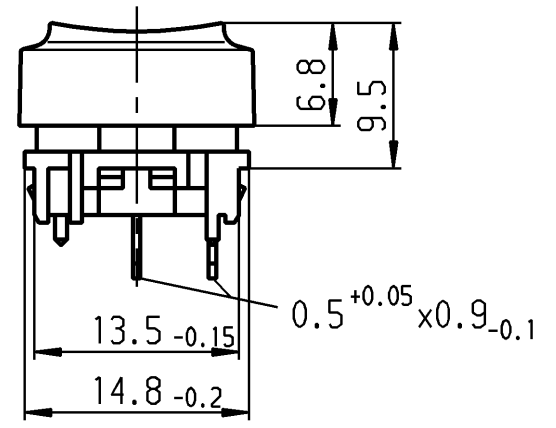

Schließer 1-polig
Gesamtweg 1.4 mm ±0.2mm
Betaetigungskraft ca. 0.7 N
Schaltspannung max. 28 V
Schaltstrom max. 100 mA

Marking
Aufschrift

Recommended terminal layout, side of component; tolerance as per DIN IEC 326 item 3 very fine.
Empfohlenes Lochbild, Bauteilseite; Toleranz nach DIN IEC 326 Teil 3 sehr fein

Allgemeintoleranzen/UNTOLERANCED DIMENSIONS				PROJECTION		Pause COPY		Blatt SHEET		Zeichn./DRAWING NO.	
Für Längen und Radien FOR LENGTHS AND RADII.		Abmaße in mm für Nennmaßbereich in mm ALL DIMENSIONS ARE IN MILLIMETRES			Original DIN A3		Maßstab SCALE 2:1		K 6450.0001		
±		bis/UP TO 6	über/OVER 6 bis/UP TO 30	über/OVER 30	0 10 20 30 mm				Taste Keyboard-switch		
x	57376	18.03.08	BRC	s	35612	15.05.03	wj	gez./DRAWN BY 17.11.88 ws			
w	48579	05.06.07	Mut	r	26276	30.06.98	ws	gepr./CHECKED BY Sa			
v	38995	13.04.04	wj	q	25574	24.11.97	ws	Ersatz für/REPLACEMENT OF 6450.0001 v.16.08.77			
u	39258	10.12.03	wj								
t	38683	30.10.03	wj	y	58349	20.05.08	BRC				
Ausg. ISSUE	Aenderung REVISION	gez. DRAWN BY		Ausg. ISSUE	Aenderung REVISION	gez. DRAWN BY					
								MARQUARDT		Marquardt GmbH, D-78604 Rietheim-Weilheim	