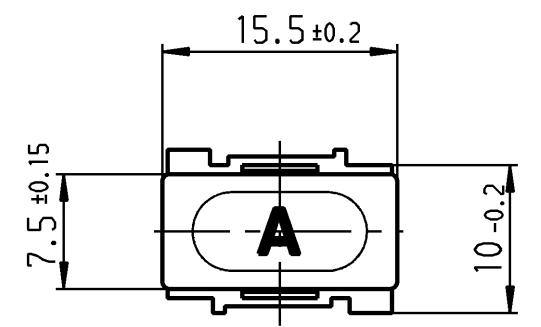

Schließer 1-polig
Gesamtweg 1.4 mm ±0.2mm
Betaetigungskraft ca. 0.7 N
Schaltspannung max. 28 V
Schaltstrom max. 100 mA

Marking
Aufschrift

Recommended terminal layout, side of component; tolerance as per DIN IEC 326 item 3 very fine.
Empfohlenes Lochbild, Bauteilseite; Toleranz nach DIN IEC 326 Teil 3 sehr fein

Allgemeintoleranzen/UNTOLERANCED DIMENSIONS				PROJECTION		Pause COPY		Blatt SHEET		Zeichn./DRAWING NO.	
Für Längen und Radien FOR LENGTHS AND RADII.		Abmaße in mm für Nennmaßbereich in mm ALL DIMENSIONS ARE IN MILLIMETRES			Original DIN A3		Maßstab SCALE 2:1		K 6450.0001		
±		bis/UP TO 6	über/OVER 6 bis/UP TO 30	über/OVER 30	0 10 20 30 mm				Taste Keyboard-switch		
x	57376	18.03.08	BRC	s	35612	15.05.03	wj	gez./DRAWN BY 17.11.88 ws			
w	48579	05.06.07	Mut	r	26276	30.06.98	ws	gepr./CHECKED BY Sa			
v	38995	13.04.04	wj	q	25574	24.11.97	ws	Ersatz für/REPLACEMENT OF 6450.0001 v.16.08.77			
u	39258	10.12.03	wj								
t	38683	30.10.03	wj	y	58349	20.05.08	BRC				
Ausg. ISSUE	Aenderung REVISION	gez. DRAWN BY		Ausg. ISSUE	Aenderung REVISION	gez. DRAWN BY					
								MARQUARDT		Marquardt GmbH, D-78604 Rietheim-Weilheim	