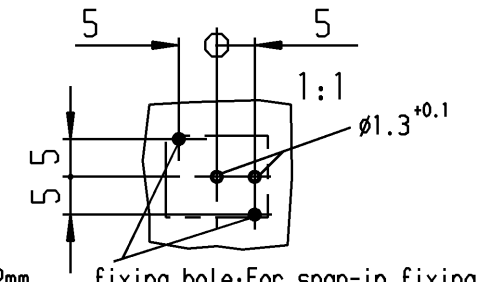

Recommended cut-out for snap-in fixing (edge opposite to snap-in direction)
Empfohlener Ausschnitt fuer Rastbefestigung (Grat gegenueber Bestueckungsseite)

SPNO
total travel
actuating force
voltage
rating

Schließer 1-polig
Gesamtweg 1.4 mm ±0.2mm
Betaetigungskraft ca. 0.7 N
Schaltspannung max. 28 V
Schaltstrom max. 100 mA

Marking
Aufschrift

Recommended terminal layout, side of component; tolerance as per DIN IEC 326 item 3 very fine.
Empfohlenes Lochbild, Bauteilseite; Toleranz nach DIN IEC 326 Teil 3 sehr fein