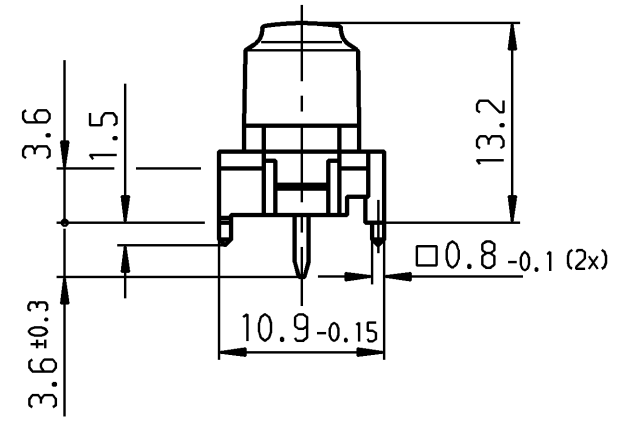

blue	blau	9
white	weiß	
green	gruen	8
white	weiß	
yellow	gelb	7
white	weiß	
red	rot	6
white	weiß	
anthracite	anthrazit	5
white	weiß	
brown	braun	4
white	weiß	
dark grey	dunkelgrau	3
white	weiß	
	ergograu	2
grey	grau	1
white	weiß	
Key-button	Tastenkopf	End-Nr.
Sign	Zeichen	

Die Zeichen entsprechen etwa der Darstellung!
Sign correspond nearly to representation!

* Anmerkung: Die mit ◻ (ohne Zeichen) und ◼ (mit Zeichen) versehenen Ausfuehrungen entsprechen dem Standardprogramm. Alle nicht so gekennzeichneten Zeichen und Farben sind nur auf Anfrage lieferbar!
Bei Bestellung von Tastenknoepfen ohne Zeichen bleibt die End-Nr. entsprechend der Tastenknoepf farbe dieselbe.

All versions which are marked ◻ (with out sign) and ◼ (with sign) are according to our standard program. All symbols and colours which are not marked in that way are available on request only!
In case there are ordered buttons without symbol, the last 3 digits of the number remain unchanged which is in accordance with the number of the button's colour.

Recommended cut-out for snap-in fixing (edge opposite to snap-in direction)
Empfohlener Ausschnitt fuer Rastbefestigung (Grat gegenueber Bestueckungsseite)