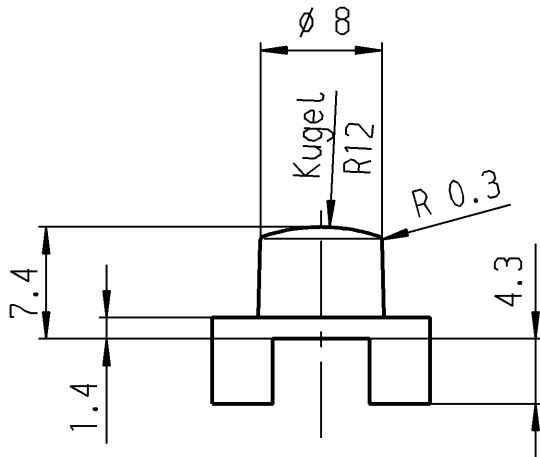

bei Änd.beachte F-Z.

green	gruen	827 100 091
red	rot	827 100 071
grey	grau	827 100 031
dark-grey	dunkelgrau	827 100 021
anthracite	anthrazit	827 100 011
Color	Farbe	Produkt-Nr.

for system 6425.
für Baureihe 6425.

Schutzvermerk
nach DIN 34 beachten
COPYRIGHT RESERVED

Allgemeintoleranzen/UNTOLERANCED DIMENSIONS				PROJECTION		Pause COPY		Blatt SHEET		Zeichn./DRAWING NO.			
Für Längen und Radien FOR LENGTHS AND RADII. ±	Abmaße in mm Für Nennmaßbereich in mm ALL DIMENSIONS ARE IN MILLIMETRES					0	10	20	30 mm	Original DIN A4	Maßstab SCALE 2:1	5	827.100.011
	bis/UP TO 6	über/OVER 6 bis/UP TO 30	über/OVER 30										
	0.2	0.4	30										
d			i			gez./DRAWN BY 29.10.90 ws		Key button Tastenkнопf					
c	26220	10.06.98 ws	g		gepr./CHECKED BY Sa								
a	22913	16.08.94 ws	f		Ersatz für/REPLACEMENT OF								
Ausg. ISSUE	Änderung REVISION	gez. DRAWN BY	Ausg. ISSUE	Änderung REVISION	gez. DRAWN BY					MARQUARDT Marquardt GmbH, D-78604 Rietheim-Weilheim