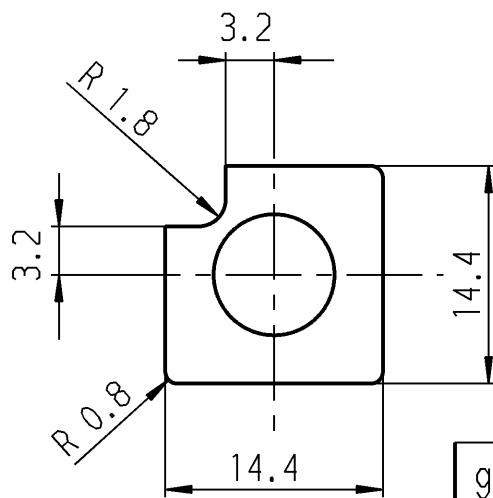

bei Änd.beachte F-Z.

green	gruen	827 100 091
red	rot	827 100 071
grey	grau	827 100 031
dark-grey	dunkelgrau	827 100 021
anthracite	anthrazit	827 100 011
Color	Farbe	Produkt-Nr.

for system 6425.
für Baureihe 6425.

Schutzvermerk
nach DIN 34 beachten
COPYRIGHT RESERVED

Allgemeintoleranzen/UNTOLERANCED DIMENSIONS				PROJECTION		Pause COPY		Blatt SHEET		Zeichn./DRAWING NO.			
Für Längen und Radien FOR LENGTHS AND RADII. ±	Abmaße in mm Für Nennmaßbereich in mm ALL DIMENSIONS ARE IN MILLIMETRES					0	10	20	30 mm	Original DIN A4	Maßstab SCALE 2:1	5	827.100.011
	bis/UP TO 6	über/OVER 6 bis/UP TO 30	über/OVER 30										
	0.2	0.4	30										
d			i			gez./DRAWN BY 29.10.90 ws		Key button Tastenkнопf					
c	26220	10.06.98 ws	g		gepr./CHECKED BY Sa								
a	22913	16.08.94 ws	f		Ersatz für/REPLACEMENT OF								
Ausg. ISSUE	Änderung REVISION	gez. DRAWN BY	Ausg. ISSUE	Änderung REVISION	gez. DRAWN BY					MARQUARDT Marquardt GmbH, D-78604 Rietheim-Weilheim