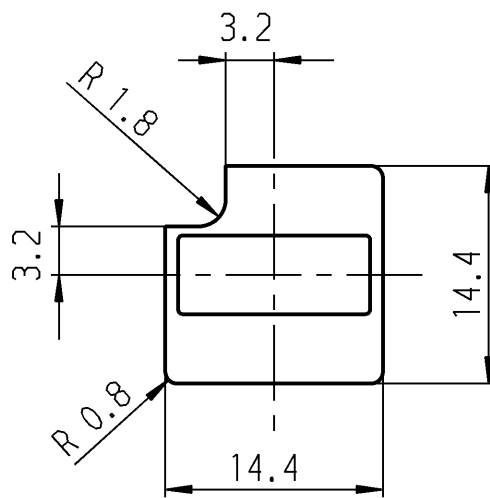

bei Änd.beachte F-Z.

grey	grau	827 400 031
dark-grey	dunkelgrau	827 400 021
anthracite	anthrazit	827 400 011
Color	Farbe	Produkt-Nr.

for system 6425.
für Baureihe 6425.

Schutzvermerk
nach DIN 34 beachten
COPYRIGHT RESERVED

Allgemeintoleranzen/UNTOLERANCED DIMENSIONS					PROJECTION 	Pause COPY	Blatt SHEET		Zeichn./DRAWING NO. S 827.400.011
Für Längen und Radien FOR LENGTHS AND RADII. ±	Abmaße in mm Für Nennmaßbereich in mm ALL DIMENSIONS ARE IN MILLIMETRES			i			Original DIN A4	Maßstab SCALE 2:1	
	bis/UP TO 6	über/OVER 6 bis/UP TO 30	über/OVER 30		h				
	0.2	0.4				0 10 20 30 mm			
d				i				Key button Tastenkнопf	
c				h					
b				g					
a				f					
				e				Ersatz für/REPLACEMENT OF	
Ausg. ISSUE	Änderung REVISION	gez. DRAWN BY	Ausg. ISSUE	Änderung REVISION	gez. DRAWN BY	gez./DRAWN BY 29.10.90 ws gepr./CHECKED BY Sa			

MARQUARDT
Marquardt GmbH, D-78604 Rietheim-Weilheim