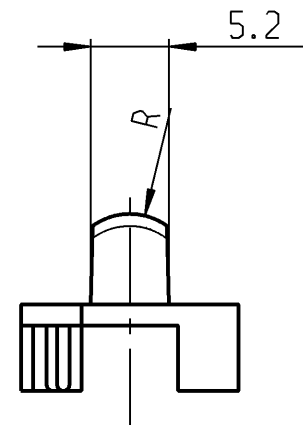

bei Änd.beachte F-Z.

grey	grau	827 400 031
dark-grey	dunkelgrau	827 400 021
anthracite	anthrazit	827 400 011
Color	Farbe	Produkt-Nr.

for system 6425.
für Baureihe 6425.

Schutzvermerk
nach DIN 34 beachten
COPYRIGHT RESERVED

Allgemeintoleranzen/UNTOLERANCED DIMENSIONS					PROJECTION 	Pause COPY	Blatt SHEET		Zeichn./DRAWING NO. S 827.400.011
Für Längen und Radien FOR LENGTHS AND RADII. ±	Abmaße in mm Für Nennmaßbereich in mm ALL DIMENSIONS ARE IN MILLIMETRES			i			Original DIN A4	Maßstab SCALE 2:1	
	bis/UP TO 6	über/OVER 6 bis/UP TO 30	über/OVER 30		h				
	0.2	0.4				0 10 20 30 mm			
d				i				Key button Tastenkнопf	
c				h					
b				g					
a				f					
				e				Ersatz für/REPLACEMENT OF	
Ausg. ISSUE	Änderung REVISION	gez. DRAWN BY	Ausg. ISSUE	Änderung REVISION	gez. DRAWN BY	gez./DRAWN BY 29.10.90 ws gepr./CHECKED BY Sa			

MARQUARDT
Marquardt GmbH, D-78604 Rietheim-Weilheim