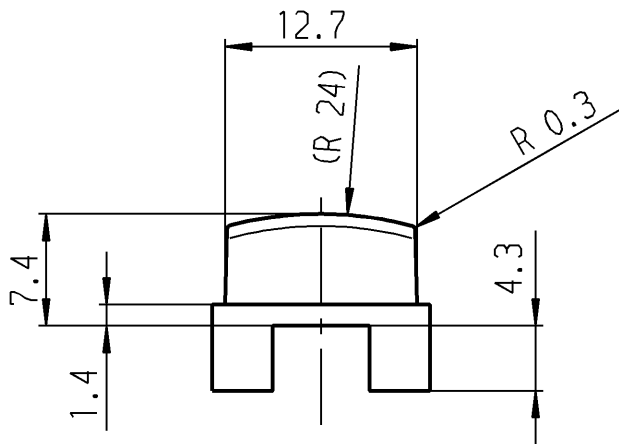

bei Änd.beachte F-Z.

grey	grau	827 400 031
dark-grey	dunkelgrau	827 400 021
anthracite	anthrazit	827 400 011
Color	Farbe	Produkt-Nr.

for system 6425.
für Baureihe 6425.

Schutzvermerk
nach DIN 34 beachten
COPYRIGHT RESERVED

Allgemeintoleranzen/UNTOLERANCED DIMENSIONS					PROJECTION 	Pause COPY	Blatt SHEET		Zeichn./DRAWING NO. S 827.400.011
Für Längen und Radien FOR LENGTHS AND RADII. ±	Abmaße in mm Für Nennmaßbereich in mm ALL DIMENSIONS ARE IN MILLIMETRES			i			Original DIN A4	Maßstab SCALE 2:1	
	bis/UP TO 6	über/OVER 6 bis/UP TO 30	über/OVER 30		h				
	0.2	0.4				0 10 20 30 mm			
d				i				Key button Tastenkнопf	
c				h					
b				g					
a				f					
				e				Ersatz für/REPLACEMENT OF	
Ausg. ISSUE	Änderung REVISION	gez. DRAWN BY	Ausg. ISSUE	Änderung REVISION	gez. DRAWN BY	gez./DRAWN BY 29.10.90 ws gepr./CHECKED BY Sa			

MARQUARDT
Marquardt GmbH, D-78604 Rietheim-Weilheim