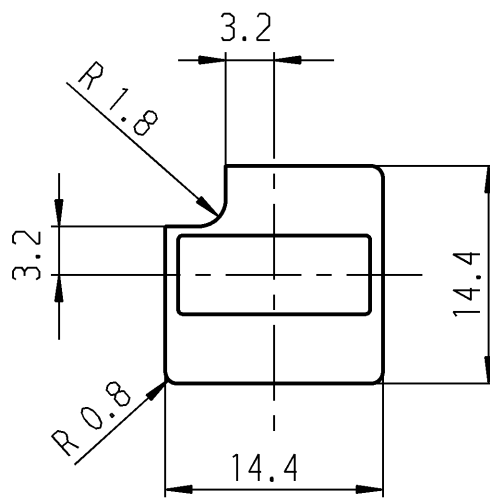

bei Änd.beachte F-Z.

grey	grau	827 400 031
dark-grey	dunkelgrau	827 400 021
anthracite	anthrazit	827 400 011
Color	Farbe	Produkt-Nr.

for system 6425.
für Baureihe 6425.

Schutzvermerk
nach DIN 34 beachten
COPYRIGHT RESERVED

Allgemeintoleranzen/UNTOLERANCED DIMENSIONS					PROJECTION 	Pause COPY	Blatt SHEET		Zeichn./DRAWING NO. S 827.400.011
Für Längen und Radien FOR LENGTHS AND RADII. ±		Abmaße in mm Für Nennmaßbereich in mm ALL DIMENSIONS ARE IN MILLIMETRES					Original DIN A4	Maßstab SCALE 2:1	
bis/UP TO 6	0.2	über/OVER 6 bis/UP TO 30	0.4	über/OVER 30					
d			i					Key button Tastenkнопf	
c			h						
b			g			gez./DRAWN BY 29.10.90 ws			
a			f			gepr./CHECKED BY Sa			
			e			Ersatz für/REPLACEMENT OF		MARQUARDT Marquardt GmbH, D-78604 Rietheim-Weilheim	
Ausg. ISSUE	Änderung REVISION	gez. DRAWN BY	Ausg. ISSUE	Änderung REVISION	gez. DRAWN BY