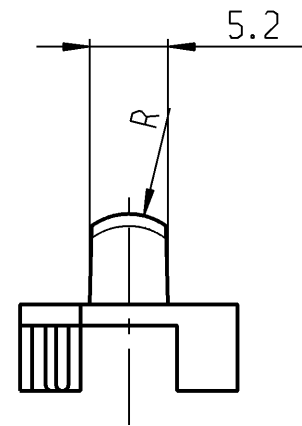

bei Änd.beachte F-Z.

grey	grau	827 400 031
dark-grey	dunkelgrau	827 400 021
anthracite	anthrazit	827 400 011
Color	Farbe	Produkt-Nr.

for system 6425.
für Baureihe 6425.

Schutzvermerk
nach DIN 34 beachten
COPYRIGHT RESERVED

Allgemeintoleranzen/UNTOLERANCED DIMENSIONS					PROJECTION 	Pause COPY	Blatt SHEET		Zeichn./DRAWING NO. S 827.400.011
Für Längen und Radien FOR LENGTHS AND RADII. ±		Abmaße in mm Für Nennmaßbereich in mm ALL DIMENSIONS ARE IN MILLIMETRES					Original DIN A4	Maßstab SCALE 2:1	
bis/UP TO 6	0.2	über/OVER 6 bis/UP TO 30	0.4	über/OVER 30					
d			i					Key button Tastenkнопf	
c			h						
b			g			gez./DRAWN BY 29.10.90 ws			
a			f			gepr./CHECKED BY Sa			
			e			Ersatz für/REPLACEMENT OF		MARQUARDT Marquardt GmbH, D-78604 Rietheim-Weilheim	
Ausg. ISSUE	Änderung REVISION	gez. DRAWN BY	Ausg. ISSUE	Änderung REVISION	gez. DRAWN BY