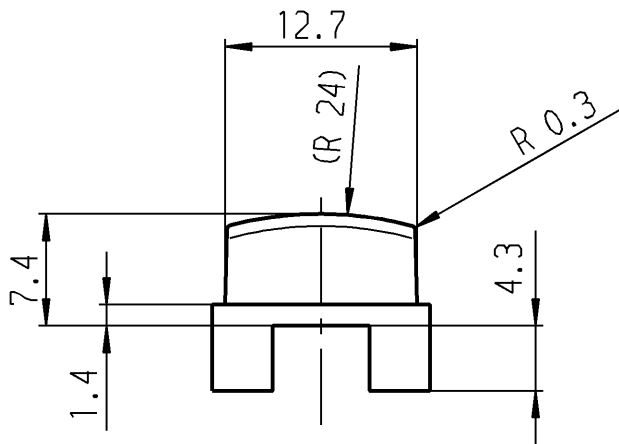

bei Änd.beachte F-Z.

grey	grau	827 400 031
dark-grey	dunkelgrau	827 400 021
anthracite	anthrazit	827 400 011
Color	Farbe	Produkt-Nr.

for system 6425.
für Baureihe 6425.

Schutzvermerk
nach DIN 34 beachten
COPYRIGHT RESERVED

Allgemeintoleranzen/UNTOLERANCED DIMENSIONS					PROJECTION 	Pause COPY	Blatt SHEET		Zeichn./DRAWING NO. S 827.400.011
Für Längen und Radien FOR LENGTHS AND RADII. ±		Abmaße in mm Für Nennmaßbereich in mm ALL DIMENSIONS ARE IN MILLIMETRES					Original DIN A4	Maßstab SCALE 2:1	
bis/UP TO 6	0.2	über/OVER 6 bis/UP TO 30	0.4	über/OVER 30					
d			i					Key button Tastenkнопf	
c			h						
b			g			gez./DRAWN BY 29.10.90 ws			
a			f			gepr./CHECKED BY Sa			
			e			Ersatz für/REPLACEMENT OF		MARQUARDT Marquardt GmbH, D-78604 Rietheim-Weilheim	
Ausg. ISSUE	Änderung REVISION	gez. DRAWN BY	Ausg. ISSUE	Änderung REVISION	gez. DRAWN BY