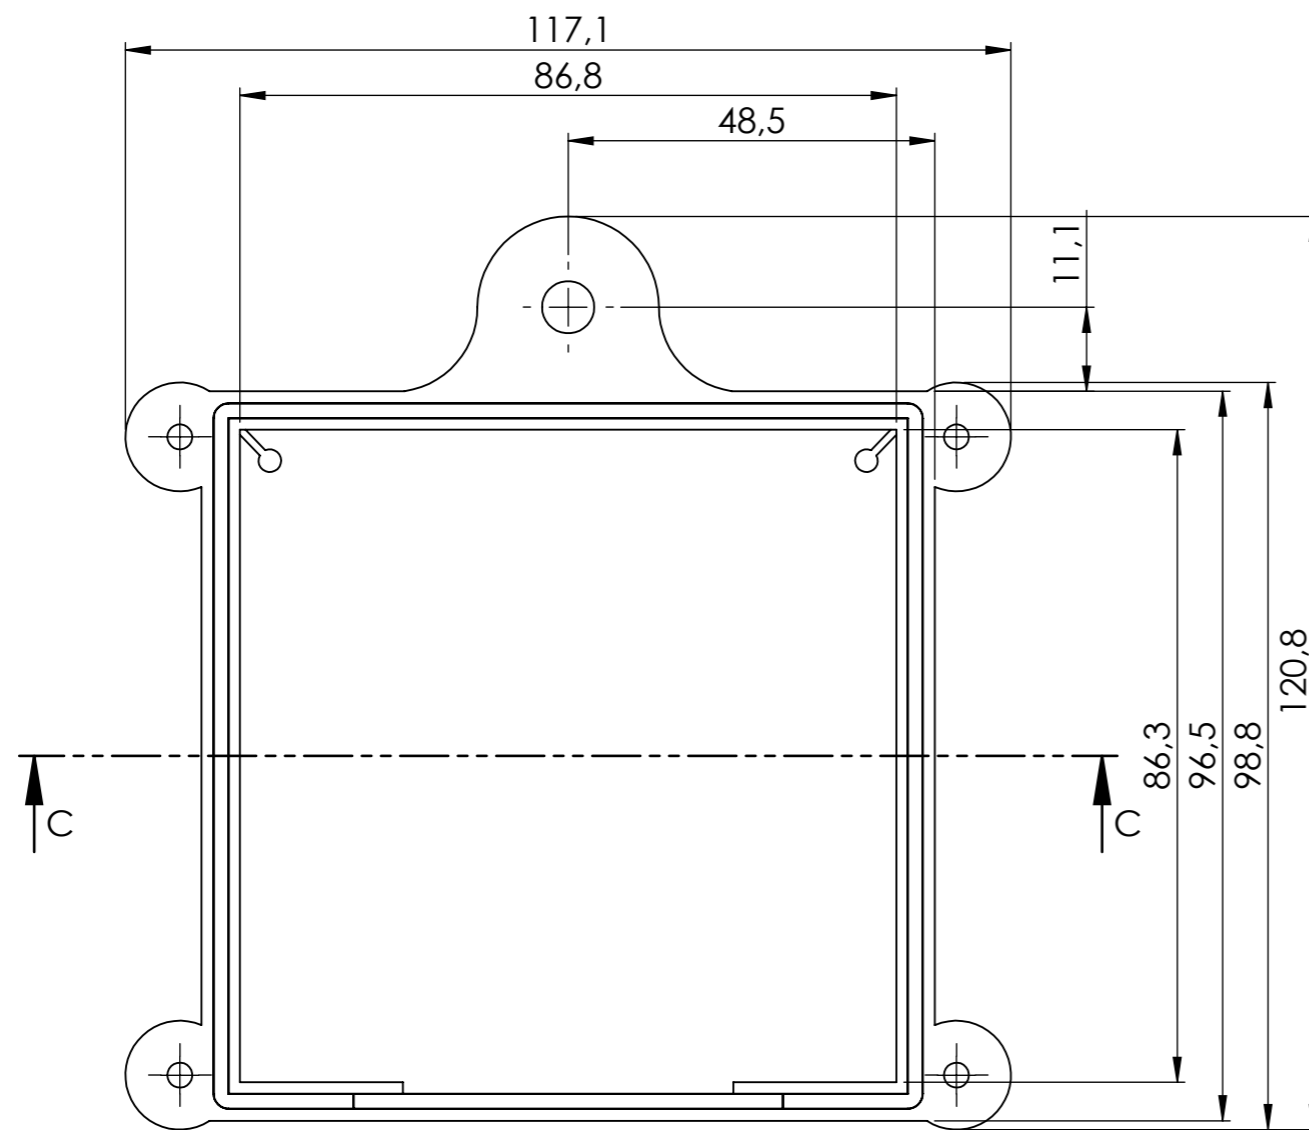

Elementy składowe:
 - korpus
 - pokrywa
 - uszczelka

Tolerancja wymiarowa $\pm 0,5$ mm

Format	Skala
A3	1:1
Nr Produktu	
KM-192	

MASZCZYK[®]
 OBUDOWY DLA ELEKTRONIKI

„MASZCZYK”
 05-071 Sulejówek-Miłosna
 ul. Mickiewicza 10
 tel: (22) 783-45-20 kom: 602-726-086

Tolerancja wymiarowa $\pm 0,5$ mm

Format	Skala
A3	1:1
Nr Produktu	
KM-192 (korpus)	

MASZCZYK[®]
OBUDOWY DLA ELEKTRONIKI

„MASZCZYK”
05-071 Sulejówek-Miłosna
ul. Mickiewicza 10
tel: (22) 783-45-20 kom: 602-726-086

Tolerancja wymiarowa $\pm 0,5$ mm

Format	Skala
A3	1:1
Nr Produktu	
KM-192 (pokrywa)	

MASZCZYK®

OBUDOWY DLA ELEKTRONIKI

„MASZCZYK”
05-071 Sulejówek-Miłosna
ul. Mickiewicza 10
tel: (22) 783-45-20 kom: 602-726-086