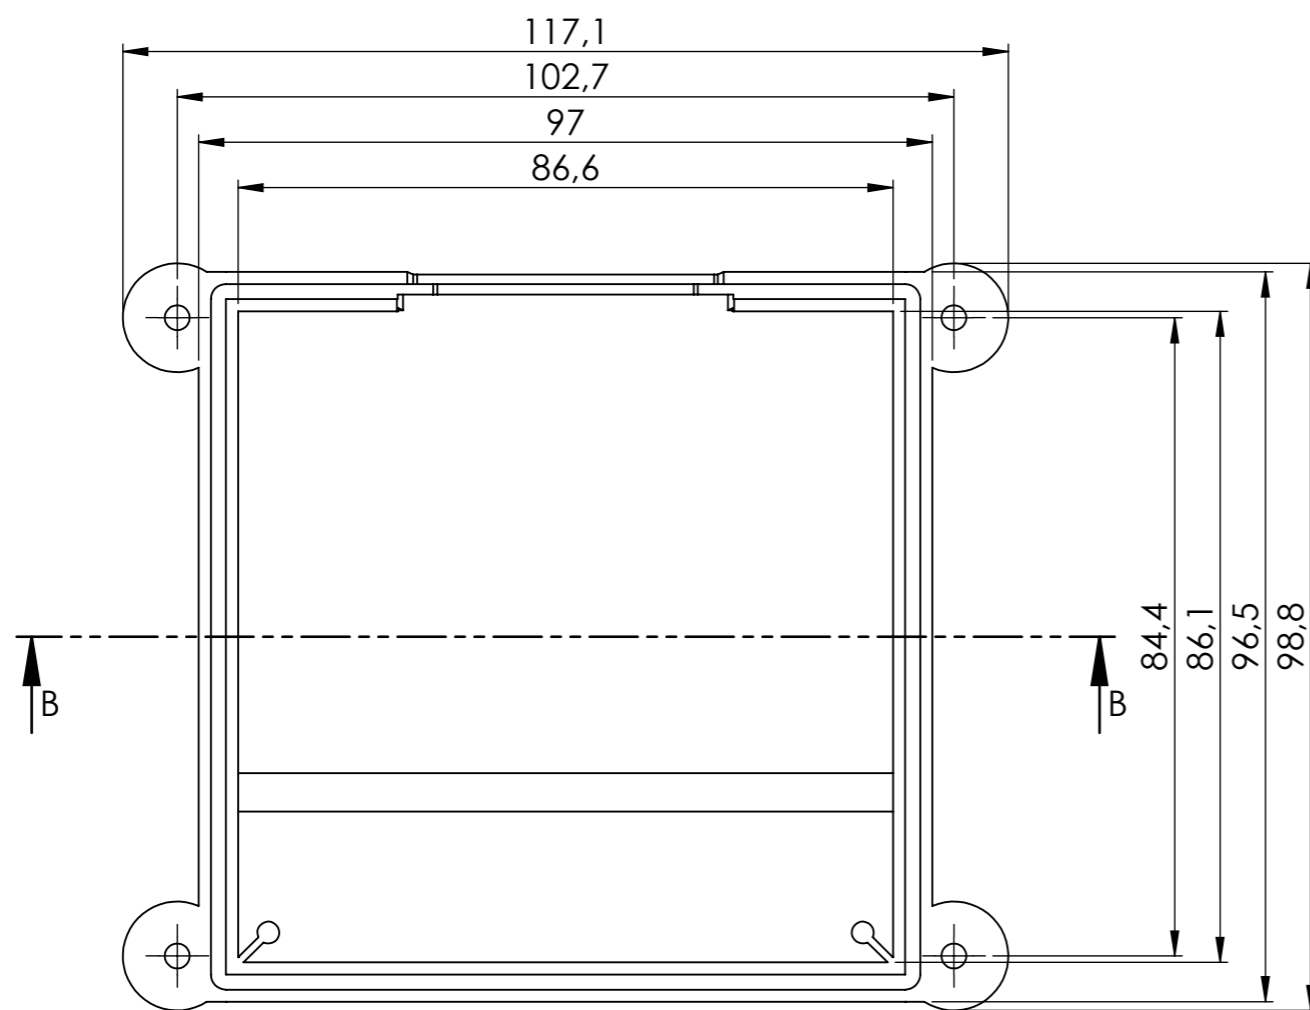

Elementy składowe:
 - korpus
 - pokrywa
 - uszczelka

Tolerancja wymiarowa $\pm 0,5$ mm

Format	Skala
A3	1:1
Nr Produktu	
KM-192	

MASZCZYK[®]
 OBUDOWY DLA ELEKTRONIKI

„MASZCZYK”
 05-071 Sulejówek-Miłosna
 ul. Mickiewicza 10
 tel: (22) 783-45-20 kom: 602-726-086

Tolerancja wymiarowa $\pm 0,5$ mm

Format	Skala
A3	1:1
Nr Produktu	
KM-192 (korpus)	

MASZCZYK[®]
OBUDOWY DLA ELEKTRONIKI

„MASZCZYK”
05-071 Sulejówek-Miłosna
ul. Mickiewicza 10
tel: (22) 783-45-20 kom: 602-726-086

Tolerancja wymiarowa $\pm 0,5$ mm

Format	Skala
A3	1:1
Nr Produktu	
KM-192 (pokrywa)	

MASZCZYK®

OBUDOWY DLA ELEKTRONIKI

„MASZCZYK”
05-071 Sulejówek-Miłosna
ul. Mickiewicza 10
tel: (22) 783-45-20 kom: 602-726-086