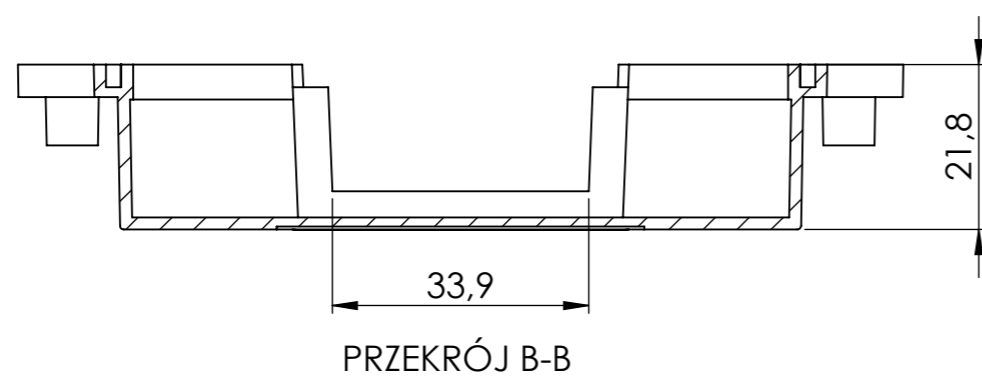

Elementy składowe:
 - korpus
 - pokrywa
 - uszczelka

Tolerancja wymiarowa $\pm 0,5$ mm

Format	Skala
A3	1:1
Nr Produktu	
KM-192	

MASZCZYK[®]
 OBUDOWY DLA ELEKTRONIKI

„MASZCZYK”
 05-071 Sulejówek-Miłosna
 ul. Mickiewicza 10
 tel: (22) 783-45-20 kom: 602-726-086

Tolerancja wymiarowa $\pm 0,5$ mm

Format	Skala
A3	1:1
Nr Produktu	
KM-192 (korpus)	

MASZCZYK[®]
OBUDOWY DLA ELEKTRONIKI

„MASZCZYK”
05-071 Sulejówek-Miłosna
ul. Mickiewicza 10
tel: (22) 783-45-20 kom: 602-726-086

Tolerancja wymiarowa $\pm 0,5$ mm

Format	Skala
A3	1:1
Nr Produktu	
KM-192 (pokrywa)	

MASZCZYK®

OBUDOWY DLA ELEKTRONIKI

„MASZCZYK”
05-071 Sulejówek-Miłosna
ul. Mickiewicza 10
tel: (22) 783-45-20 kom: 602-726-086