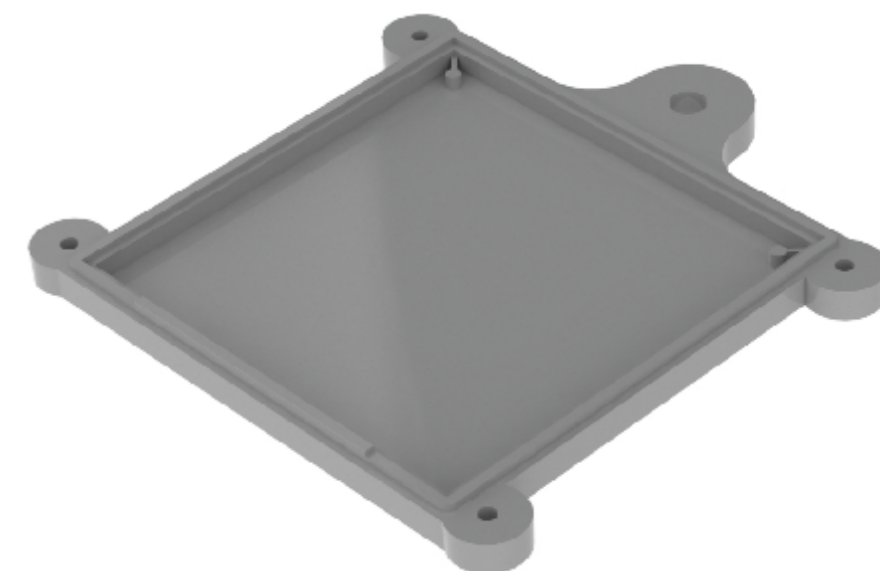

Elementy składowe:
 - korpus
 - pokrywa
 - uszczelka

Tolerancja wymiarowa $\pm 0,5$ mm

Format	Skala
A3	1:1
Nr Produktu	
KM-192	

MASZCZYK[®]
 OBUDOWY DLA ELEKTRONIKI

„MASZCZYK”
 05-071 Sulejówek-Miłosna
 ul. Mickiewicza 10
 tel: (22) 783-45-20 kom: 602-726-086

Tolerancja wymiarowa $\pm 0,5$ mm

Format	Skala
A3	1:1
Nr Produktu	
KM-192 (korpus)	

MASZCZYK[®]
OBUDOWY DLA ELEKTRONIKI

„MASZCZYK”
05-071 Sulejówek-Miłosna
ul. Mickiewicza 10
tel: (22) 783-45-20 kom: 602-726-086

Tolerancja wymiarowa $\pm 0,5$ mm

Format	Skala
A3	1:1
Nr Produktu	
KM-192 (pokrywa)	

MASZCZYK®

OBUDOWY DLA ELEKTRONIKI

„MASZCZYK”
05-071 Sulejówek-Miłosna
ul. Mickiewicza 10
tel: (22) 783-45-20 kom: 602-726-086