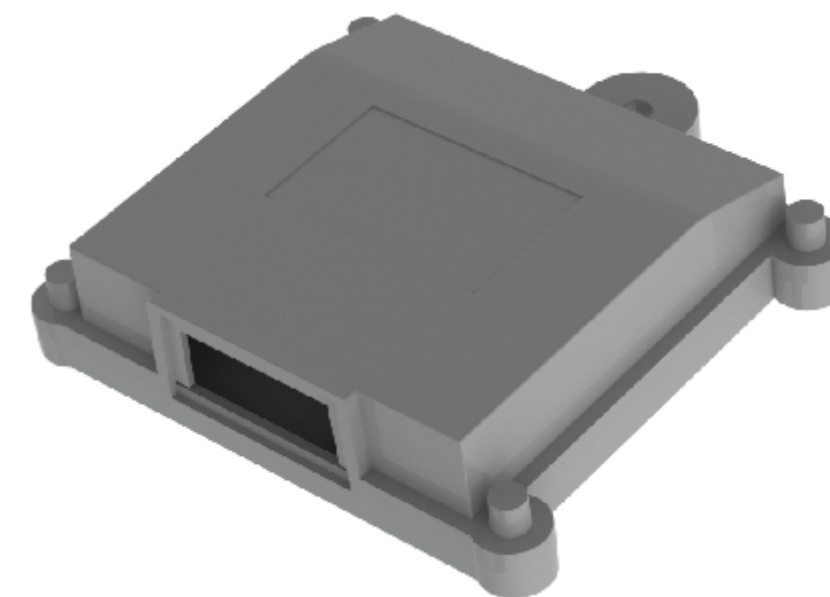

Elementy składowe:
 - korpus
 - pokrywa
 - uszczelka

Tolerancja wymiarowa $\pm 0,5$ mm

Format	Skala
A3	1:1
Nr Produktu	
KM-192	

MASZCZYK[®]
 OBUDOWY DLA ELEKTRONIKI

„MASZCZYK”
 05-071 Sulejówek-Miłosna
 ul. Mickiewicza 10
 tel: (22) 783-45-20 kom: 602-726-086

Tolerancja wymiarowa $\pm 0,5$ mm

Format	Skala
A3	1:1
Nr Produktu	
KM-192 (korpus)	

MASZCZYK[®]
OBUDOWY DLA ELEKTRONIKI

„MASZCZYK”
05-071 Sulejówek-Miłosna
ul. Mickiewicza 10
tel: (22) 783-45-20 kom: 602-726-086

Tolerancja wymiarowa $\pm 0,5$ mm

Format	Skala
A3	1:1
Nr Produktu	
KM-192 (pokrywa)	

MASZCZYK®

OBUDOWY DLA ELEKTRONIKI

„MASZCZYK”
05-071 Sulejówek-Miłosna
ul. Mickiewicza 10
tel: (22) 783-45-20 kom: 602-726-086