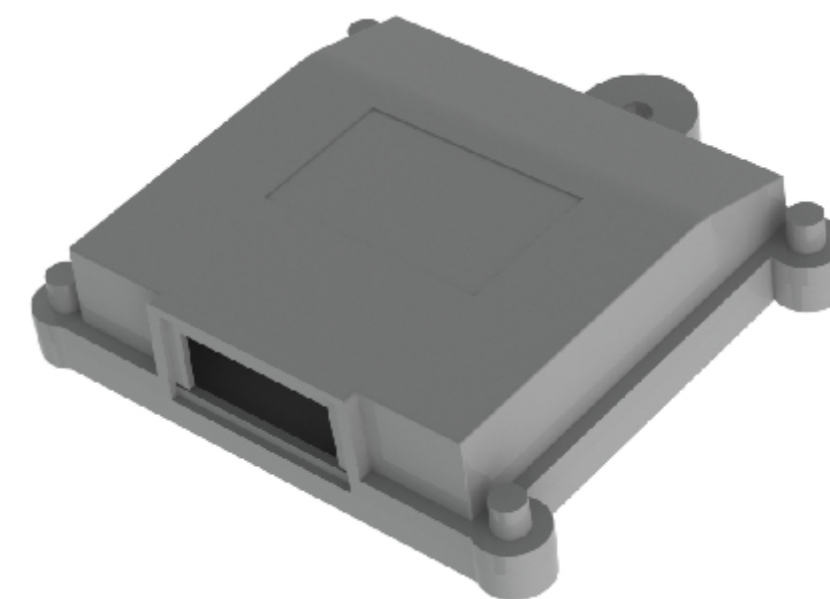

PRZEKRÓJ A-A

Elementy składowe:
 - korpus
 - pokrywa
 - uszczelka

Tolerancja wymiarowa $\pm 0,5$ mm

Format	Skala
A3	1:1
Nr Produktu	
KM-192	

MASZCZYK®

OBUDOWY DLA ELEKTRONIKI

„MASZCZYK”
 05-071 Sulejówek-Miłosna
 ul. Mickiewicza 10
 tel: (22) 783-45-20 kom: 602-726-086

Tolerancja wymiarowa $\pm 0,5$ mm

Format	Skala
A3	1:1
Nr Produktu	
KM-192 (korpus)	

MASZCZYK[®]

OBUDOWY DLA ELEKTRONIKI

„MASZCZYK”
05-071 Sulejówek-Miłosna
ul. Mickiewicza 10
tel: (22) 783-45-20 kom: 602-726-086

PRZEKRÓJ C-C

Tolerancja wymiarowa $\pm 0,5$ mm

Format	Skala
A3	1:1
Nr Produktu	
KM-192 (pokrywa)	

MASZCZYK[®]

OBUDOWY DLA ELEKTRONIKI

„MASZCZYK”
05-071 Sulejówek-Miłosna
ul. Mickiewicza 10
tel: (22) 783-45-20 kom: 602-726-086