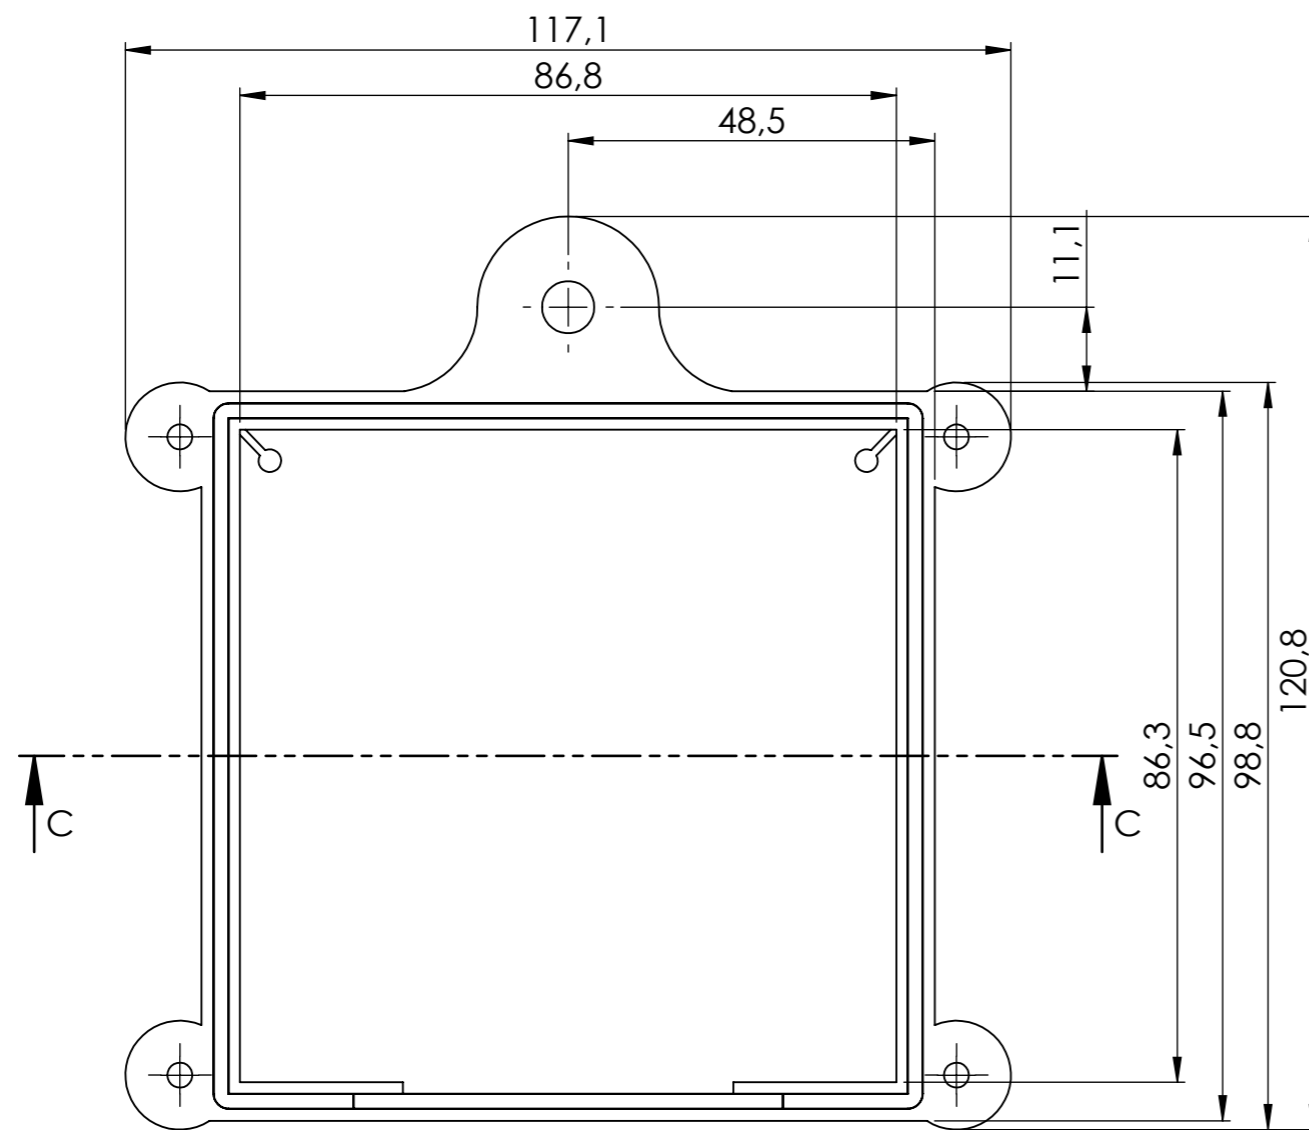

PRZEKRÓJ A-A

Elementy składowe:
 - korpus
 - pokrywa
 - uszczelka

Tolerancja wymiarowa $\pm 0,5$ mm

Format	Skala
A3	1:1
Nr Produktu	
KM-192	

MASZCZYK®

OBUDOWY DLA ELEKTRONIKI

„MASZCZYK”
 05-071 Sulejówek-Miłosna
 ul. Mickiewicza 10
 tel: (22) 783-45-20 kom: 602-726-086

Tolerancja wymiarowa $\pm 0,5$ mm

Format	Skala
A3	1:1
Nr Produktu	
KM-192 (korpus)	

MASZCZYK[®]

OBUDOWY DLA ELEKTRONIKI

„MASZCZYK”
05-071 Sulejówek-Miłosna
ul. Mickiewicza 10
tel: (22) 783-45-20 kom: 602-726-086

PRZEKRÓJ C-C

Tolerancja wymiarowa $\pm 0,5$ mm

Format	Skala
A3	1:1
Nr Produktu	
KM-192 (pokrywa)	

MASZCZYK[®]

OBUDOWY DLA ELEKTRONIKI

„MASZCZYK”
05-071 Sulejówek-Miłosna
ul. Mickiewicza 10
tel: (22) 783-45-20 kom: 602-726-086