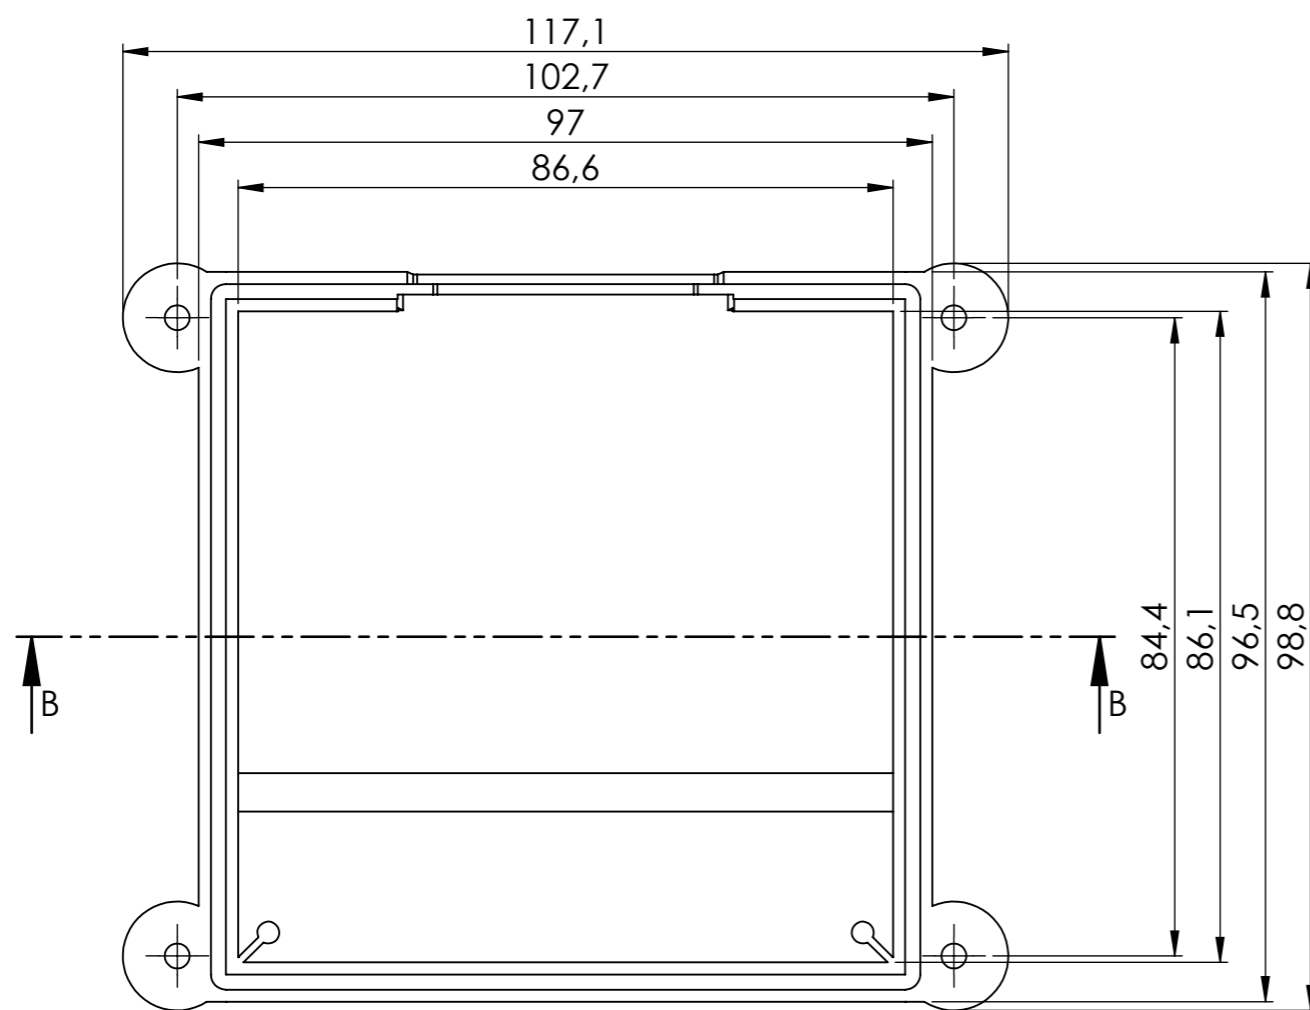

PRZEKRÓJ A-A

Elementy składowe:
 - korpus
 - pokrywa
 - uszczelka

Tolerancja wymiarowa $\pm 0,5$ mm

Format	Skala
A3	1:1
Nr Produktu	
KM-192	

MASZCZYK®

OBUDOWY DLA ELEKTRONIKI

„MASZCZYK”
 05-071 Sulejówek-Miłosna
 ul. Mickiewicza 10
 tel: (22) 783-45-20 kom: 602-726-086

Tolerancja wymiarowa $\pm 0,5$ mm

Format	Skala
A3	1:1
Nr Produktu	
KM-192 (korpus)	

MASZCZYK[®]

OBUDOWY DLA ELEKTRONIKI

„MASZCZYK”
05-071 Sulejówek-Miłosna
ul. Mickiewicza 10
tel: (22) 783-45-20 kom: 602-726-086

PRZEKRÓJ C-C

Tolerancja wymiarowa $\pm 0,5$ mm

Format	Skala
A3	1:1
Nr Produktu	
KM-192 (pokrywa)	

MASZCZYK[®]

OBUDOWY DLA ELEKTRONIKI

„MASZCZYK”
05-071 Sulejówek-Miłosna
ul. Mickiewicza 10
tel: (22) 783-45-20 kom: 602-726-086