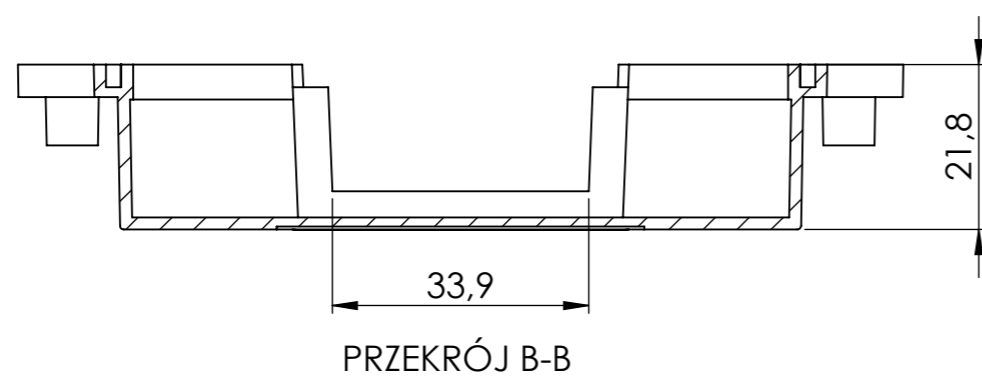

PRZEKRÓJ A-A

Elementy składowe:
 - korpus
 - pokrywa
 - uszczelka

Tolerancja wymiarowa $\pm 0,5$ mm

Format	Skala
A3	1:1
Nr Produktu	
KM-192	

MASZCZYK®

OBUDOWY DLA ELEKTRONIKI

„MASZCZYK”
 05-071 Sulejówek-Miłosna
 ul. Mickiewicza 10
 tel: (22) 783-45-20 kom: 602-726-086

Tolerancja wymiarowa $\pm 0,5$ mm

Format	Skala
A3	1:1
Nr Produktu	
KM-192 (korpus)	

MASZCZYK[®]

OBUDOWY DLA ELEKTRONIKI

„MASZCZYK”
05-071 Sulejówek-Miłosna
ul. Mickiewicza 10
tel: (22) 783-45-20 kom: 602-726-086

PRZEKRÓJ C-C

Tolerancja wymiarowa $\pm 0,5$ mm

Format	Skala
A3	1:1
Nr Produktu	
KM-192 (pokrywa)	

MASZCZYK[®]

OBUDOWY DLA ELEKTRONIKI

„MASZCZYK”
05-071 Sulejówek-Miłosna
ul. Mickiewicza 10
tel: (22) 783-45-20 kom: 602-726-086