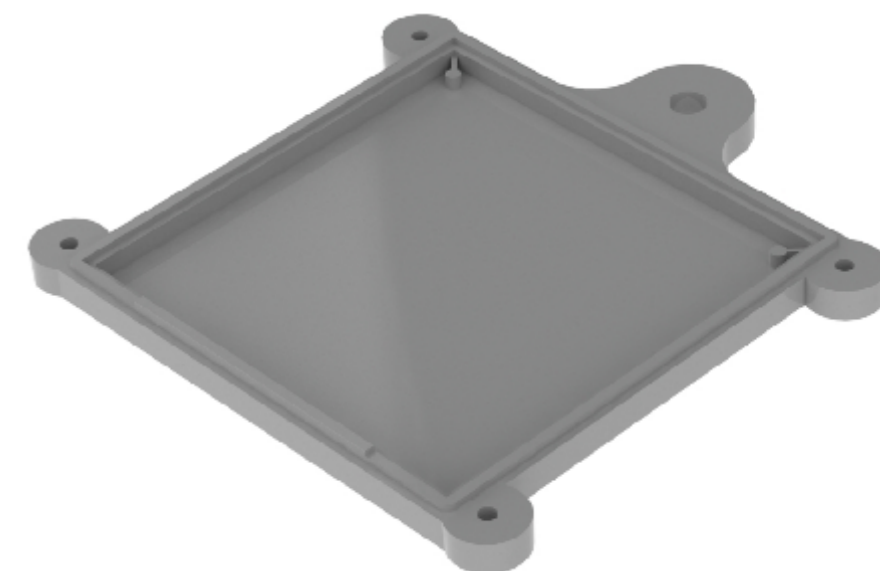

PRZEKRÓJ A-A

Elementy składowe:
 - korpus
 - pokrywa
 - uszczelka

Tolerancja wymiarowa $\pm 0,5$ mm

Format	Skala
A3	1:1
Nr Produktu	
KM-192	

MASZCZYK®

OBUDOWY DLA ELEKTRONIKI

„MASZCZYK”
 05-071 Sulejówek-Miłosna
 ul. Mickiewicza 10
 tel: (22) 783-45-20 kom: 602-726-086

Tolerancja wymiarowa $\pm 0,5$ mm

Format	Skala
A3	1:1
Nr Produktu	
KM-192 (korpus)	

MASZCZYK[®]

OBUDOWY DLA ELEKTRONIKI

„MASZCZYK”
05-071 Sulejówek-Miłosna
ul. Mickiewicza 10
tel: (22) 783-45-20 kom: 602-726-086

PRZEKRÓJ C-C

Tolerancja wymiarowa $\pm 0,5$ mm

Format	Skala
A3	1:1
Nr Produktu	
KM-192 (pokrywa)	

MASZCZYK[®]

OBUDOWY DLA ELEKTRONIKI

„MASZCZYK”
05-071 Sulejówek-Miłosna
ul. Mickiewicza 10
tel: (22) 783-45-20 kom: 602-726-086