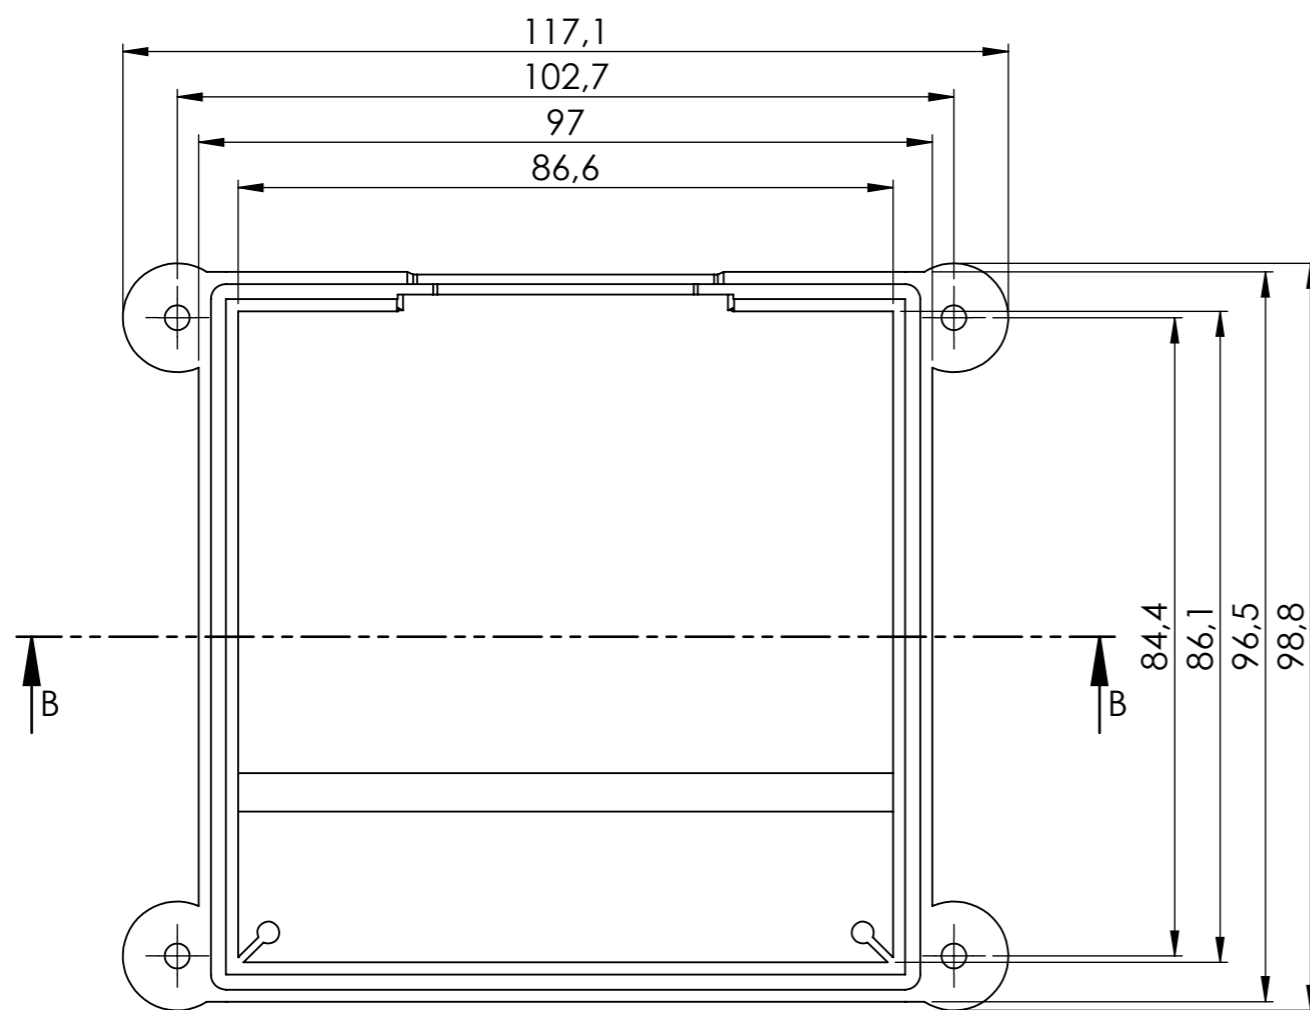

PRZEKRÓJ A-A

Elementy składowe:  
 - korpus  
 - pokrywa  
 - uszczelka

Tolerancja wymiarowa  $\pm 0,5$  mm

Format	Skala
A3	1:1
Nr Produktu	
KM-192	

**MASZCZYK**®

OBUDOWY DLA ELEKTRONIKI

„MASZCZYK”  
 05-071 Sulejówek-Miłosna  
 ul. Mickiewicza 10  
 tel: (22) 783-45-20 kom: 602-726-086

Tolerancja wymiarowa  $\pm 0,5$  mm

Format	Skala
A3	1:1
Nr Produktu	
KM-192 (korpus)	

**MASZCZYK**<sup>®</sup>  
OBUDOWY DLA ELEKTRONIKI

„MASZCZYK”  
05-071 Sulejówek-Miłosna  
ul. Mickiewicza 10  
tel: (22) 783-45-20 kom: 602-726-086

Tolerancja wymiarowa  $\pm 0,5$  mm

Format	Skala
A3	1:1
Nr Produktu	
KM-192 (pokrywa)	

**MASZCZYK**®

OBUDOWY DLA ELEKTRONIKI

„MASZCZYK”  
05-071 Sulejówek-Miłosna  
ul. Mickiewicza 10  
tel: (22) 783-45-20 kom: 602-726-086