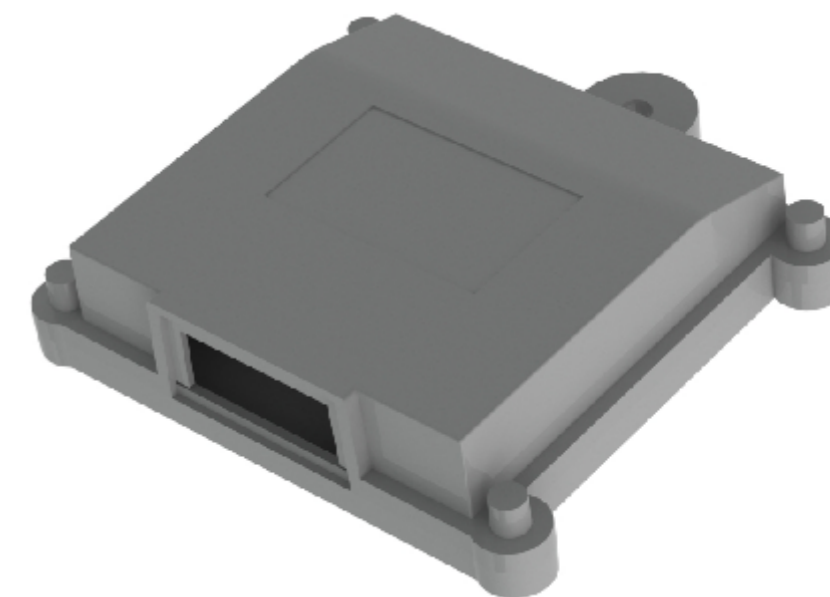

PRZEKRÓJ A-A

Elementy składowe:  
 - korpus  
 - pokrywa  
 - uszczelka

Tolerancja wymiarowa  $\pm 0,5$  mm

Format	Skala
A3	1:1
Nr Produktu	
KM-192	

**MASZCZYK**®

OBUDOWY DLA ELEKTRONIKI

„MASZCZYK”  
 05-071 Sulejówek-Miłosna  
 ul. Mickiewicza 10  
 tel: (22) 783-45-20 kom: 602-726-086

Tolerancja wymiarowa  $\pm 0,5$  mm

Format	Skala
A3	1:1
Nr Produktu	
KM-192 (korpus)	

**MASZCZYK**<sup>®</sup>  
OBUDOWY DLA ELEKTRONIKI

„MASZCZYK”  
05-071 Sulejówek-Miłosna  
ul. Mickiewicza 10  
tel: (22) 783-45-20 kom: 602-726-086

Tolerancja wymiarowa  $\pm 0,5$  mm

Format	Skala
A3	1:1
Nr Produktu	
KM-192 (pokrywa)	

**MASZCZYK**®

OBUDOWY DLA ELEKTRONIKI

„MASZCZYK”  
05-071 Sulejówek-Miłosna  
ul. Mickiewicza 10  
tel: (22) 783-45-20 kom: 602-726-086