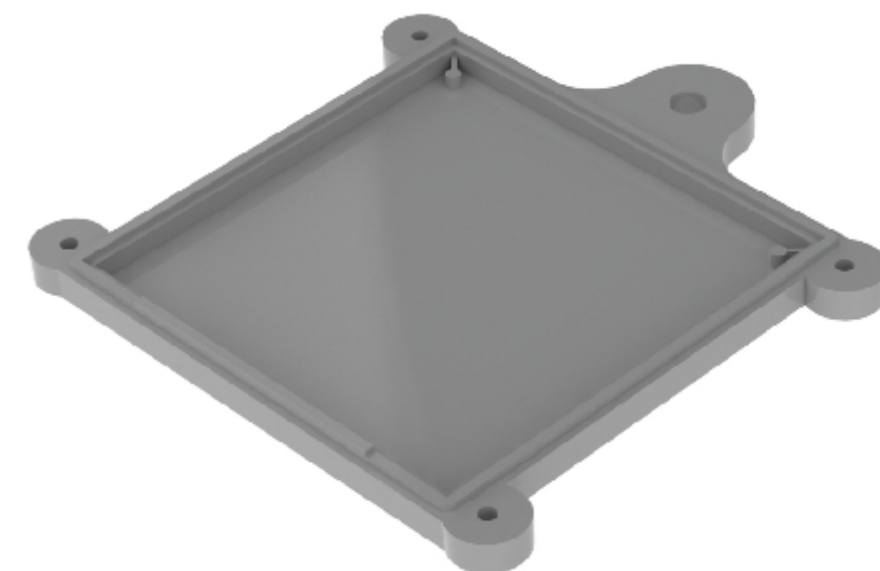

PRZEKRÓJ A-A

Elementy składowe:  
 - korpus  
 - pokrywa  
 - uszczelka

Tolerancja wymiarowa  $\pm 0,5$  mm

Format	Skala
A3	1:1
Nr Produktu	
KM-192	

**MASZCZYK**®

OBUDOWY DLA ELEKTRONIKI

„MASZCZYK”  
 05-071 Sulejówek-Miłosna  
 ul. Mickiewicza 10  
 tel: (22) 783-45-20 kom: 602-726-086

Tolerancja wymiarowa  $\pm 0,5$  mm

Format	Skala
A3	1:1
Nr Produktu	
KM-192 (korpus)	

**MASZCZYK**<sup>®</sup>  
OBUDOWY DLA ELEKTRONIKI

„MASZCZYK”  
05-071 Sulejówek-Miłosna  
ul. Mickiewicza 10  
tel: (22) 783-45-20 kom: 602-726-086

Tolerancja wymiarowa  $\pm 0,5$  mm

Format	Skala
A3	1:1
Nr Produktu	
KM-192 (pokrywa)	

**MASZCZYK**®

OBUDOWY DLA ELEKTRONIKI

„MASZCZYK”  
05-071 Sulejówek-Miłosna  
ul. Mickiewicza 10  
tel: (22) 783-45-20 kom: 602-726-086