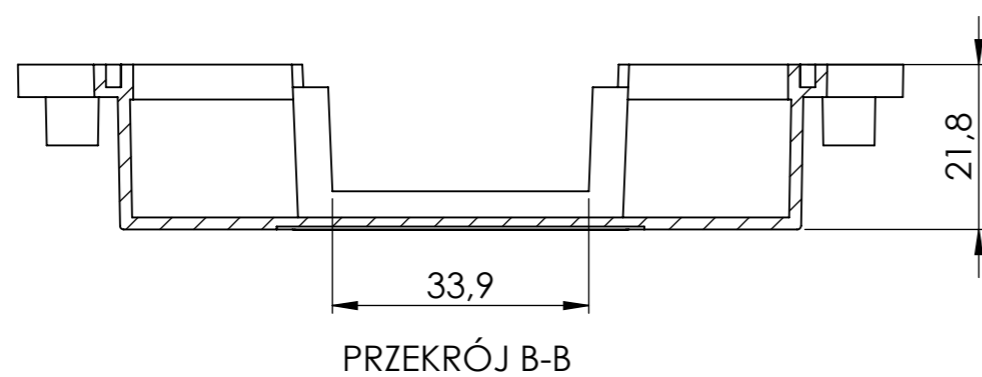

PRZEKRÓJ A-A

Elementy składowe:  
 - korpus  
 - pokrywa  
 - uszczelka

Tolerancja wymiarowa  $\pm 0,5$  mm

Format	Skala
A3	1:1
Nr Produktu	
KM-192	

**MASZCZYK**®

OBUDOWY DLA ELEKTRONIKI

„MASZCZYK”  
 05-071 Sulejówek-Miłosna  
 ul. Mickiewicza 10  
 tel: (22) 783-45-20 kom: 602-726-086

Tolerancja wymiarowa  $\pm 0,5$  mm

Format	Skala
A3	1:1
Nr Produktu	
KM-192 (korpus)	

**MASZCZYK**<sup>®</sup>  
OBUDOWY DLA ELEKTRONIKI

„MASZCZYK”  
05-071 Sulejówek-Miłosna  
ul. Mickiewicza 10  
tel: (22) 783-45-20 kom: 602-726-086

Tolerancja wymiarowa  $\pm 0,5$  mm

Format	Skala
A3	1:1
Nr Produktu	
KM-192 (pokrywa)	

**MASZCZYK**®

OBUDOWY DLA ELEKTRONIKI

„MASZCZYK”  
05-071 Sulejówek-Miłosna  
ul. Mickiewicza 10  
tel: (22) 783-45-20 kom: 602-726-086