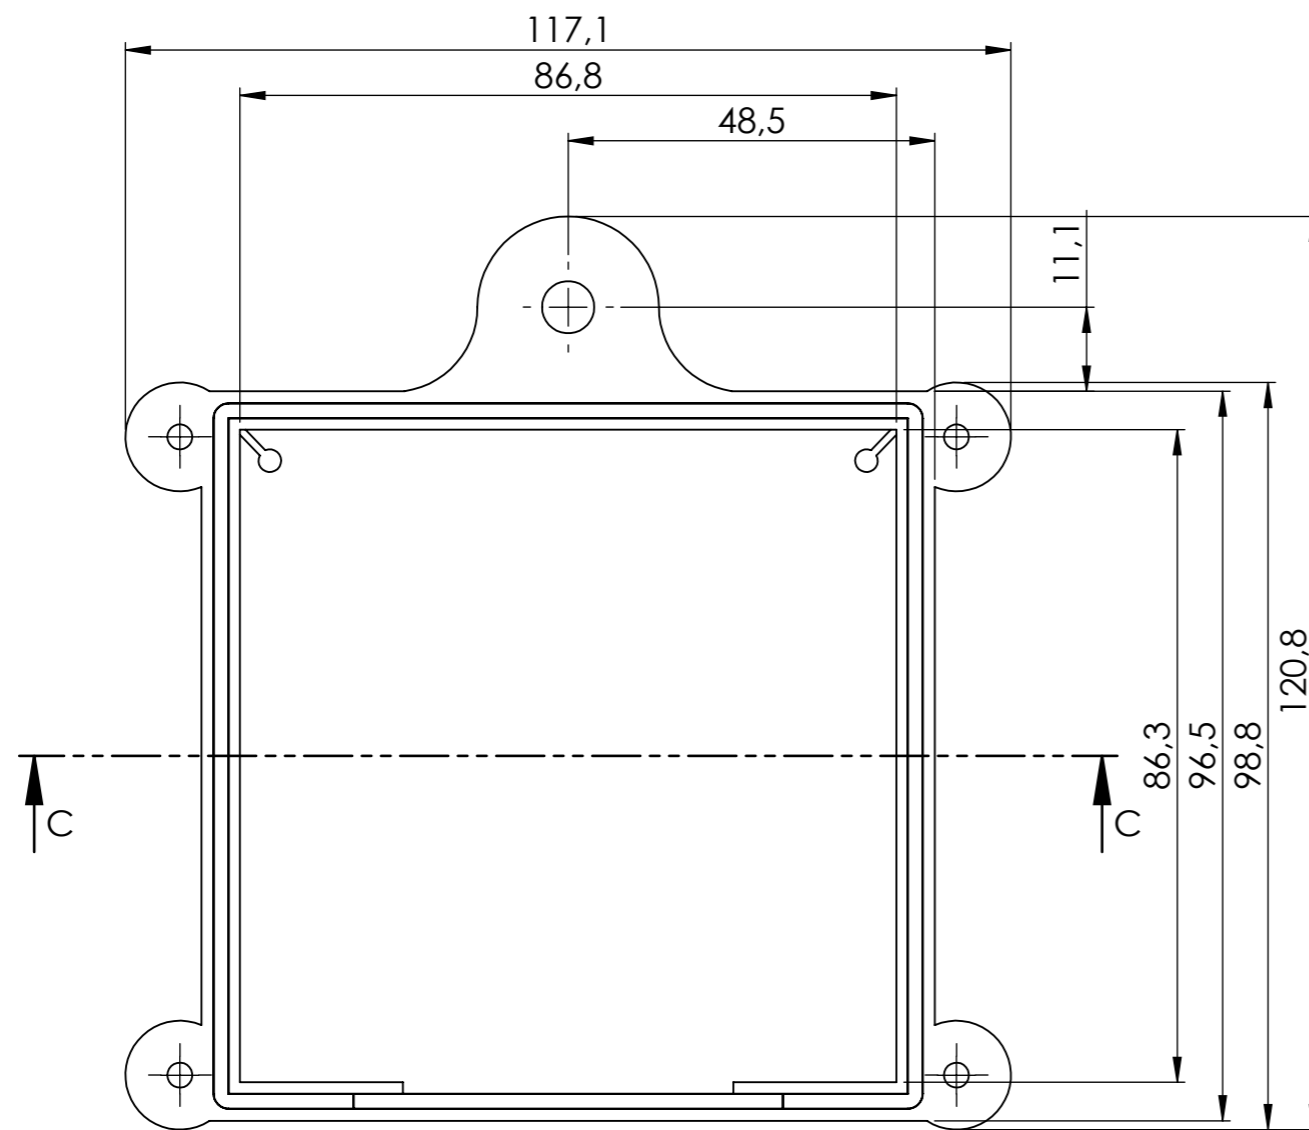

PRZEKRÓJ A-A

Elementy składowe:  
 - korpus  
 - pokrywa  
 - uszczelka

Tolerancja wymiarowa  $\pm 0,5$  mm

Format	Skala
A3	1:1
Nr Produktu	
KM-192	

**MASZCZYK**®

OBUDOWY DLA ELEKTRONIKI

„MASZCZYK”  
 05-071 Sulejówek-Miłosna  
 ul. Mickiewicza 10  
 tel: (22) 783-45-20 kom: 602-726-086

Tolerancja wymiarowa  $\pm 0,5$  mm

Format	Skala
A3	1:1
Nr Produktu	
KM-192 (korpus)	

**MASZCZYK**<sup>®</sup>  
OBUDOWY DLA ELEKTRONIKI

„MASZCZYK”  
05-071 Sulejówek-Miłosna  
ul. Mickiewicza 10  
tel: (22) 783-45-20 kom: 602-726-086

Tolerancja wymiarowa  $\pm 0,5$  mm

Format	Skala
A3	1:1
Nr Produktu	
KM-192 (pokrywa)	

**MASZCZYK**®

OBUDOWY DLA ELEKTRONIKI

„MASZCZYK”  
05-071 Sulejówek-Miłosna  
ul. Mickiewicza 10  
tel: (22) 783-45-20 kom: 602-726-086