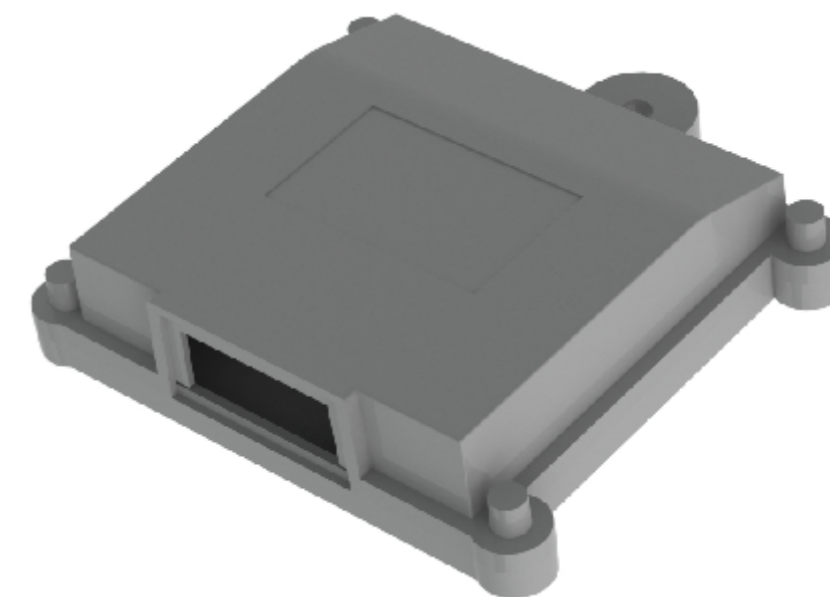

PRZEKRÓJ A-A

Elementy składowe:
 - korpus
 - pokrywa
 - uszczelka

Tolerancja wymiarowa $\pm 0,5$ mm

Format	Skala
A3	1:1
Nr Produktu	
KM-192	

MASZCZYK[®]
 OBUDOWY DLA ELEKTRONIKI

„MASZCZYK”
 05-071 Sulejówek-Miłosna
 ul. Mickiewicza 10
 tel: (22) 783-45-20 kom: 602-726-086

Tolerancja wymiarowa $\pm 0,5$ mm

Format	Skala
A3	1:1
Nr Produktu	
KM-192 (korpus)	

MASZCZYK[®]
OBUDOWY DLA ELEKTRONIKI

„MASZCZYK”
05-071 Sulejówek-Miłosna
ul. Mickiewicza 10
tel: (22) 783-45-20 kom: 602-726-086

PRZEKRÓJ C-C

Tolerancja wymiarowa $\pm 0,5$ mm

Format	Skala
A3	1:1
Nr Produktu	
KM-192 (pokrywa)	

MASZCZYK®

OBUDOWY DLA ELEKTRONIKI

„MASZCZYK”
05-071 Sulejówek-Miłosna
ul. Mickiewicza 10
tel: (22) 783-45-20 kom: 602-726-086