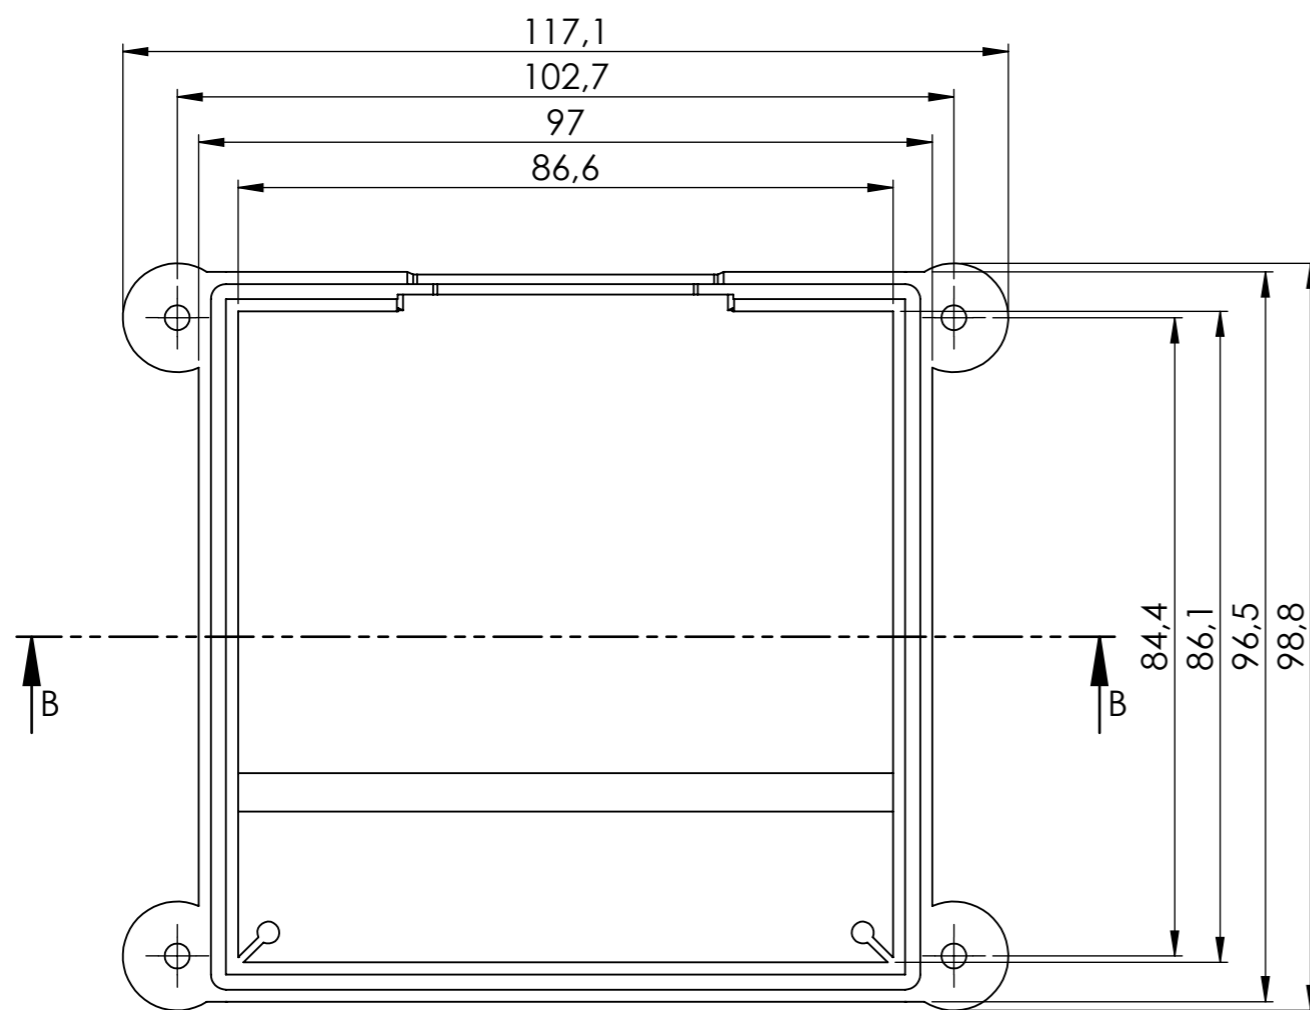

PRZEKRÓJ A-A

Elementy składowe:
 - korpus
 - pokrywa
 - uszczelka

Tolerancja wymiarowa $\pm 0,5$ mm

Format	Skala
A3	1:1
Nr Produktu	
KM-192	

MASZCZYK[®]
 OBUDOWY DLA ELEKTRONIKI

„MASZCZYK”
 05-071 Sulejówek-Miłosna
 ul. Mickiewicza 10
 tel: (22) 783-45-20 kom: 602-726-086

Tolerancja wymiarowa $\pm 0,5$ mm

Format	Skala
A3	1:1
Nr Produktu	
KM-192 (korpus)	

MASZCZYK[®]
OBUDOWY DLA ELEKTRONIKI

„MASZCZYK”
05-071 Sulejówek-Miłosna
ul. Mickiewicza 10
tel: (22) 783-45-20 kom: 602-726-086

PRZEKRÓJ C-C

Tolerancja wymiarowa $\pm 0,5$ mm

Format	Skala
A3	1:1
Nr Produktu	
KM-192 (pokrywa)	

MASZCZYK®

OBUDOWY DLA ELEKTRONIKI

„MASZCZYK”
05-071 Sulejówek-Miłosna
ul. Mickiewicza 10
tel: (22) 783-45-20 kom: 602-726-086