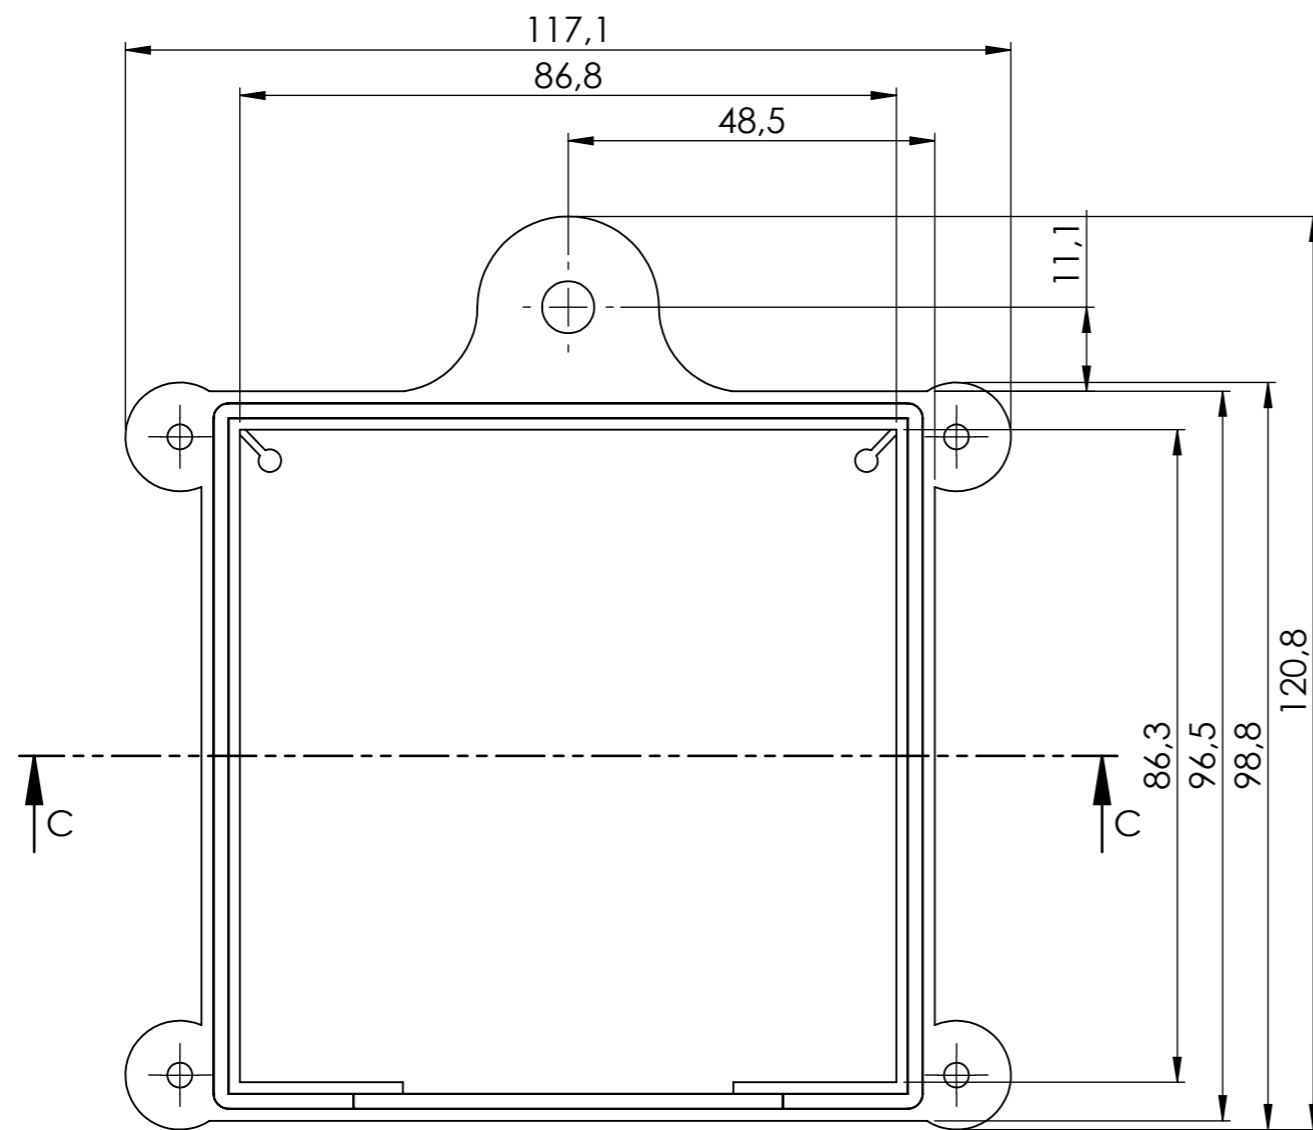

PRZEKRÓJ A-A

Elementy składowe:
 - korpus
 - pokrywa
 - uszczelka

Tolerancja wymiarowa $\pm 0,5$ mm

Format	Skala
A3	1:1
Nr Produktu	
KM-192	

MASZCZYK[®]
 OBUDOWY DLA ELEKTRONIKI

„MASZCZYK”
 05-071 Sulejówek-Miłosna
 ul. Mickiewicza 10
 tel: (22) 783-45-20 kom: 602-726-086

Tolerancja wymiarowa $\pm 0,5$ mm

Format	Skala
A3	1:1
Nr Produktu	
KM-192 (korpus)	

MASZCZYK[®]
OBUDOWY DLA ELEKTRONIKI

„MASZCZYK”
05-071 Sulejówek-Miłosna
ul. Mickiewicza 10
tel: (22) 783-45-20 kom: 602-726-086

PRZEKRÓJ C-C

Tolerancja wymiarowa $\pm 0,5$ mm

Format	Skala
A3	1:1
Nr Produktu	
KM-192 (pokrywa)	

MASZCZYK®

OBUDOWY DLA ELEKTRONIKI

„MASZCZYK”
05-071 Sulejówek-Miłosna
ul. Mickiewicza 10
tel: (22) 783-45-20 kom: 602-726-086