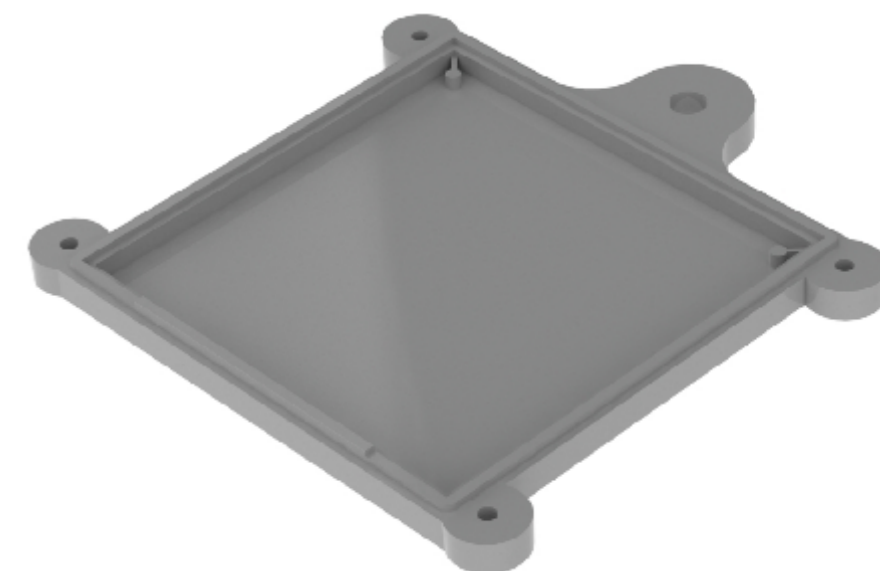

PRZEKRÓJ A-A

Elementy składowe:
 - korpus
 - pokrywa
 - uszczelka

Tolerancja wymiarowa $\pm 0,5$ mm

Format	Skala
A3	1:1
Nr Produktu	
KM-192	

MASZCZYK[®]
 OBUDOWY DLA ELEKTRONIKI

„MASZCZYK”
 05-071 Sulejówek-Miłosna
 ul. Mickiewicza 10
 tel: (22) 783-45-20 kom: 602-726-086

Tolerancja wymiarowa $\pm 0,5$ mm

Format	Skala
A3	1:1
Nr Produktu	
KM-192 (korpus)	

MASZCZYK[®]
OBUDOWY DLA ELEKTRONIKI

„MASZCZYK”
05-071 Sulejówek-Miłosna
ul. Mickiewicza 10
tel: (22) 783-45-20 kom: 602-726-086

PRZEKRÓJ C-C

Tolerancja wymiarowa $\pm 0,5$ mm

Format	Skala
A3	1:1
Nr Produktu	
KM-192 (pokrywa)	

MASZCZYK®

OBUDOWY DLA ELEKTRONIKI

„MASZCZYK”
05-071 Sulejówek-Miłosna
ul. Mickiewicza 10
tel: (22) 783-45-20 kom: 602-726-086