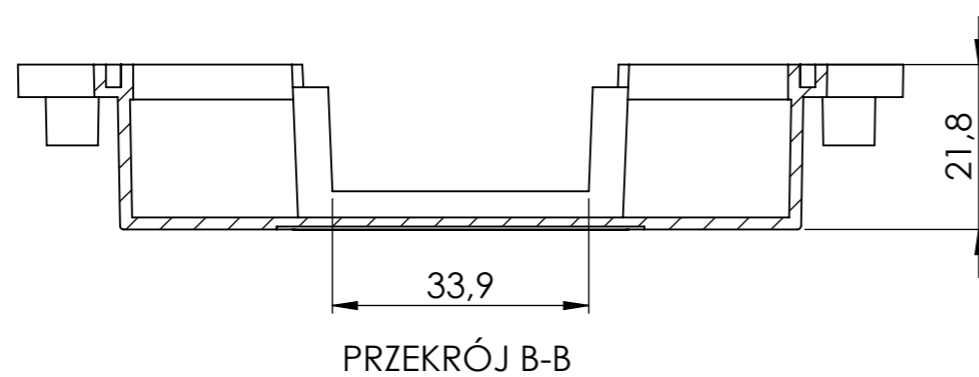

PRZEKRÓJ A-A

Elementy składowe:
 - korpus
 - pokrywa
 - uszczelka

Tolerancja wymiarowa $\pm 0,5$ mm

Format	Skala
A3	1:1
Nr Produktu	
KM-192	

MASZCZYK[®]
 OBUDOWY DLA ELEKTRONIKI

„MASZCZYK”
 05-071 Sulejówek-Miłosna
 ul. Mickiewicza 10
 tel: (22) 783-45-20 kom: 602-726-086

Tolerancja wymiarowa $\pm 0,5$ mm

Format	Skala
A3	1:1
Nr Produktu	
KM-192 (korpus)	

MASZCZYK[®]
OBUDOWY DLA ELEKTRONIKI

„MASZCZYK”
05-071 Sulejówek-Miłosna
ul. Mickiewicza 10
tel: (22) 783-45-20 kom: 602-726-086

PRZEKRÓJ C-C

Tolerancja wymiarowa $\pm 0,5$ mm

Format	Skala
A3	1:1
Nr Produktu	
KM-192 (pokrywa)	

MASZCZYK®

OBUDOWY DLA ELEKTRONIKI

„MASZCZYK”
05-071 Sulejówek-Miłosna
ul. Mickiewicza 10
tel: (22) 783-45-20 kom: 602-726-086