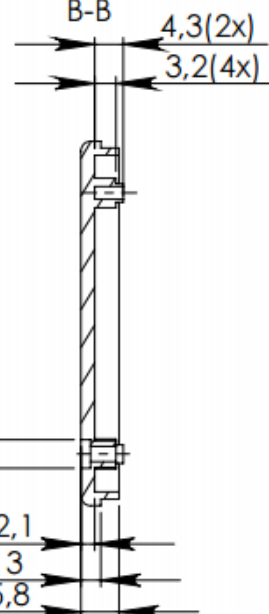

góra

PRZEKRÓJ A-A

dół

PRZEKRÓJ B-B

X-ON Electronics

Largest Supplier of Electrical and Electronic Components

Click to view similar products for [Enclosures, Boxes, & Cases](#) category:

Click to view products by [MASZCZYK](#) manufacturer:

Other Similar products are found below :

[CR-425 PAINTED](#) [585-R-WH-PK](#) [M-10-PLATED](#) [60221-01](#) [60566-01-000](#) [HPL-9VB BATT DOOR](#) [M-16-LID-PLATED](#) [M18-PLTD](#) [M-21-LID-PLATED](#) [M-21-PLATED](#) [M-23-PLATED](#) [CU-281-MB](#) [6711GSKT](#) [71884-29-028](#) [LH45-100 Black](#) [7200B](#) [72868-510-000](#) [CNS-0000 Black](#) [72883-510-000](#) [CNS-0101 Black](#) [72906-510-000](#) [CNS-0407 Black](#) [73091-510-000](#) [CNM-0000-BLACK Kit](#) [73092-510-000](#) [CNM-0101 Black](#) [73108-510-000](#) [CNL-0303 Black](#) [73395-510-039](#) [CNS-0006 Bone](#) [74257-510-000](#) [CNL-0004](#) [MDC-1183-PLAIN-ALUM](#) [MDC-1183-PTD](#) [MDC-13104-PLAIN-ALUM](#) [MDC-211 - PAINTED IVORY/BEIGE](#) [MDC-321-PTD](#) [MDC-432-PLAIN-ALUM](#) [MDC-973-PTD](#) [76](#) [77153-01-028](#) [FLX6030](#) [83535-01-508](#) [PS-11296-G](#) [PS-11298-B](#) [116-508](#) [120-407](#) [120-412](#) [120-909](#) [120-455](#) [R272-100-000](#) [120-910](#) [R501-001-010](#) [R508-080-000](#) [R508-160-000](#) [R530-120-000](#) [R530-122-000](#) [R530-200-000](#) [R531-160-000](#) [R531-200-000](#) [R582-080-100](#)