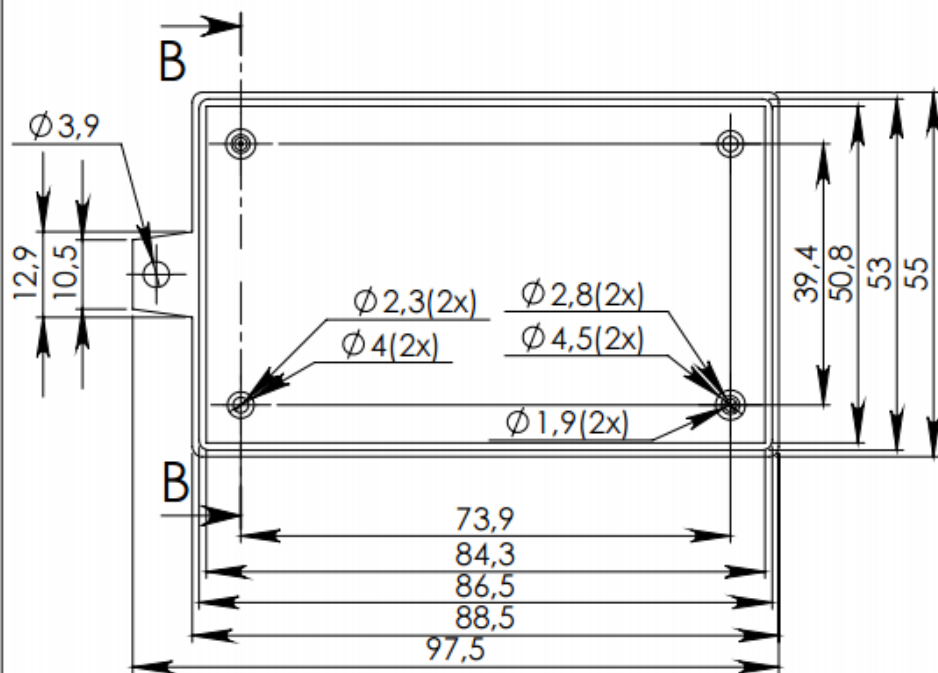

góra

PRZEKRÓJ A-A

dół

PRZEKRÓJ B-B