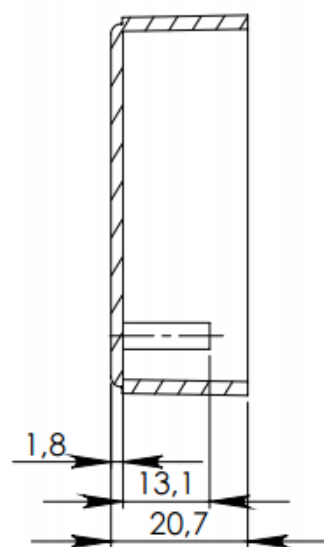

góra

PRZEKRÓJ A-A

dół

PRZEKRÓJ B-B

X-ON Electronics

Largest Supplier of Electrical and Electronic Components

Click to view similar products for [Enclosures, Boxes, & Cases](#) category:

Click to view products by [MASZCZYK](#) manufacturer:

Other Similar products are found below :

[CR-425 PAINTED](#) [585-R-WH-PK](#) [M-10-PLATED](#) [60221-01](#) [60566-01-000](#) [HPL-9VB BATT DOOR](#) [M-16-LID-PLATED](#) [M18-PLTD](#) [M-21-LID-PLATED](#) [M-21-PLATED](#) [M-23-PLATED](#) [CU-281-MB](#) [6711GSKT](#) [71884-29-028](#) [LH45-100 Black](#) [7200B](#) [72868-510-000](#) [CNS-0000 Black](#) [72883-510-000](#) [CNS-0101 Black](#) [72906-510-000](#) [CNS-0407 Black](#) [73091-510-000](#) [CNM-0000-BLACK Kit](#) [73092-510-000](#) [CNM-0101 Black](#) [73108-510-000](#) [CNL-0303 Black](#) [73395-510-039](#) [CNS-0006 Bone](#) [74257-510-000](#) [CNL-0004](#) [MDC-1183-PLAIN-ALUM](#) [MDC-1183-PTD](#) [MDC-13104-PLAIN-ALUM](#) [MDC-211 - PAINTED IVORY/BEIGE](#) [MDC-321-PTD](#) [MDC-432-PLAIN-ALUM](#) [MDC-973-PTD](#) [76](#) [77153-01-028](#) [FLX6030](#) [83535-01-508](#) [PS-11296-G](#) [PS-11298-B](#) [116-508](#) [120-407](#) [120-412](#) [120-909](#) [120-455](#) [R272-100-000](#) [120-910](#) [R501-001-010](#) [R508-080-000](#) [R508-160-000](#) [R530-120-000](#) [R530-122-000](#) [R530-200-000](#) [R531-160-000](#) [R531-200-000](#) [R582-080-100](#)