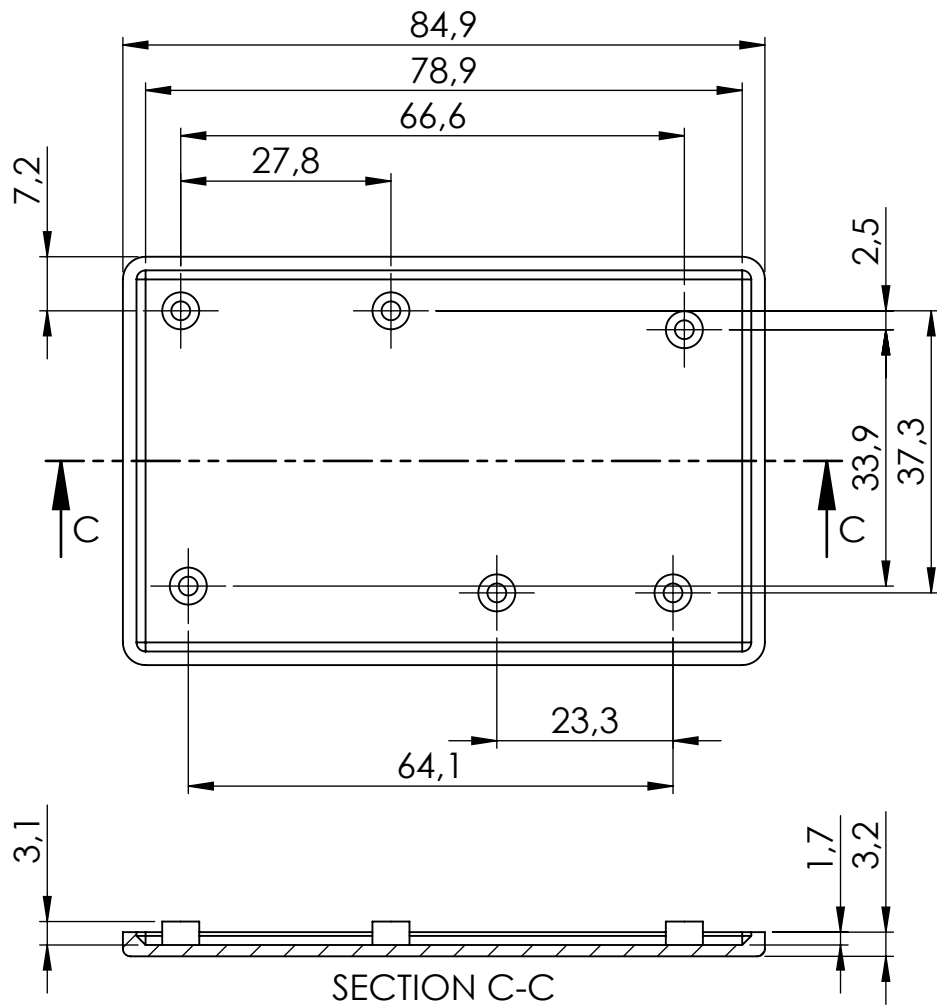

SECTION A-A

Dimensional tolerance $\pm 0,5$ mm

Components:
- top
- bottom

Format A4	Scale 1:1
Product No. KM-45KL	

MASZCZYK[®]
PLASTIC ENCLOSURES

„MASZCZYK”
05-071 Sulejówek-Miłosna
ul. Mickiewicza 10
tel: (22) 783-45-20 kom: 602-726-086

Dimensional tolerance $\pm 0,5$ mm

Format A4	Scale 1:1	 MASZCZYK [®] PLASTIC ENCLOSURES „MASZCZYK” 05-071 Sulejówek-Miłosna ul. Mickiewicza 10 tel: (22) 783-45-20 kom: 602-726-086
Product No. KM-45KL (top)		

Dimensional tolerance $\pm 0,5$ mm

Format A4	Scale 1:1	 MASZCZYK [®] PLASTIC ENCLOSURES „MASZCZYK” 05-071 Sulejówek-Miłosna ul. Mickiewicza 10 tel: (22) 783-45-20 kom: 602-726-086
Product No. KM-45KL (bottom)		