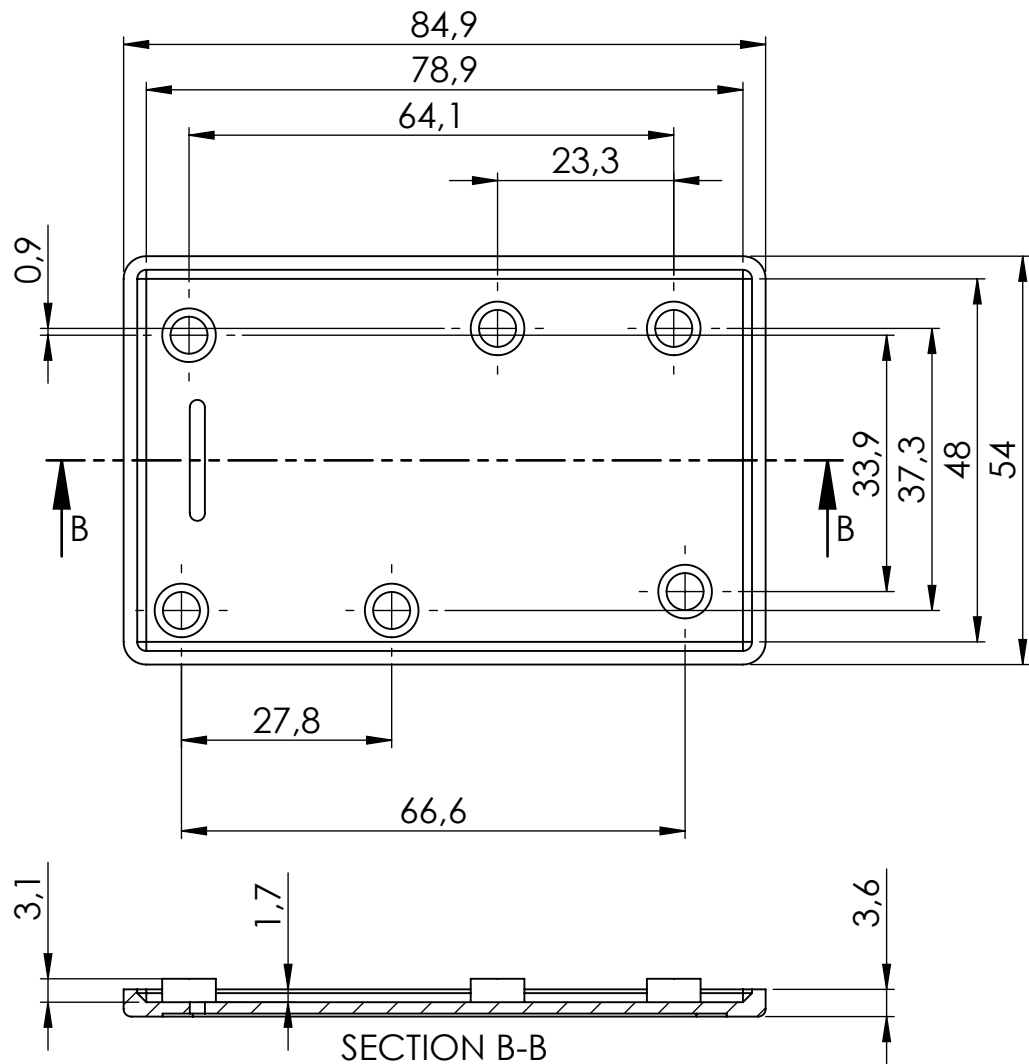

SECTION A-A

Dimensional tolerance $\pm 0,5$ mm

Components:
- top
- bottom

Format A4	Scale 1:1
Product No. KM-45KL	

MASZCZYK[®]
PLASTIC ENCLOSURES

„MASZCZYK”
05-071 Sulejówek-Miłosna
ul. Mickiewicza 10
tel: (22) 783-45-20 kom: 602-726-086

Dimensional tolerance $\pm 0,5$ mm

Format A4	Scale 1:1	 MASZCZYK [®] PLASTIC ENCLOSURES „MASZCZYK” 05-071 Sulejówek-Miłosna ul. Mickiewicza 10 tel: (22) 783-45-20 kom: 602-726-086
Product No. KM-45KL (top)		

Dimensional tolerance $\pm 0,5$ mm

Format A4	Scale 1:1	 MASZCZYK [®] PLASTIC ENCLOSURES „MASZCZYK” 05-071 Sulejówek-Miłosna ul. Mickiewicza 10 tel: (22) 783-45-20 kom: 602-726-086
Product No. KM-45KL (bottom)		