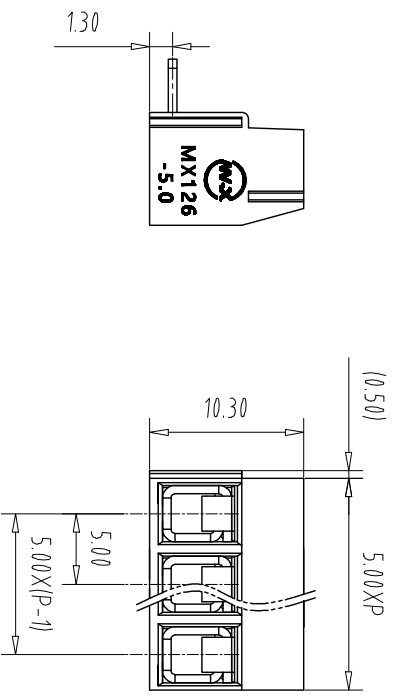

注：本板为禁止传输、复制、编辑文件，以及用其内容进行交流

REV	ECN NO.	CONTENT	CHK	DATE

NOTES1:  
 UL Standard  
 1.Rating voltage/current: 300V/10A  
 2.withstanding voltage: AC1500V/1Min  
 3.Torque value: M2.5, 3.54Lbin  
 4.Wire range: 26~14AWG

Pollution Degree	3	2	2
Overvoltage Category	III	II	II
Rate Impulse Voltage(kV)	/	/	/
Rate Voltage(V)	/	250V	/
Rate Current(A)	/	10A	/

NOTES2:  
 1.Housing: PA66(UL94V-0)  
 2.Solder Pin: Copper alloy(Sn Plated)  
 3.Spring: Stainless Steel  
 4.Screw: Steel(M2.5,Zn Plated)

NOTES3:  
 1.Pitch: 5.0mm Poles: 02-24P  
 2.Stripping length: 6-7mm  
 3.Operating temperature: -40℃~+105℃  
 4.RoHS Compliance

How to order  
 MX126R - 5.0 - XXP - XXXX - XX - X - X  
 产品型号 间距 颜色 极数  
 颜色:GY 橙色:OE 01常规颜色  
 蓝色:BU 红色:RD 定制颜色  
 黑色:BK 透明色:TT  
 绿色:GN 黄色:YW  
 透明色:TT 白色:WE  
 A-Z其他定制  
 0-Y一字螺丝  
 1-S十字螺丝  
 2-PS平头十字螺丝  
 Cu:铜方块  
 Fe:铁方块

ITEM	NAME OF PART	NO. OF PART	Q'TY	MATERIAL	NOTE
DWG	CHK	DATE	UNITS	MM	SHEET/OF
		22.09.14			1/1
APP	DATE		SCALE	1:1	
				A4	
			NAME	MX126R-5.0-XXP	
			DWGNO.		

CIXI MAXXU ELECTRONICS CO.,LTD  
 慈溪市迈旭电子有限公司