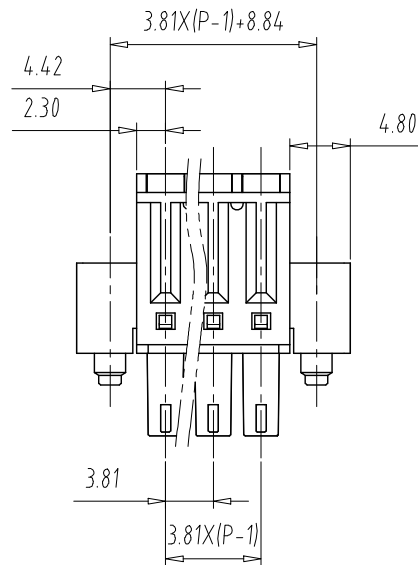

注: 未经允许禁止传输、复制、编辑该文档, 以及利用其内容进行交流

REV	E.C.N NO.	CONTENT	CHK	DATE

NOTES1:

UL Standard

1.

Use group	B	C	D
Rated Current	8A	/	8A
Rated Voltage	300V	/	300V

2.Wire range: 28~16AWG

IEC Standard

1.

Pollution Degree	3	2	2
Overvoltage Category	III	III	II
Rate Impulse Voltage(KV)	2.5KV	2.5KV	2.5KV
Rate Voltage(V)	160V	160V	320V
Rate Current(A)	8A	8A	8A

2.wire range: 0.2~1.5mm<sup>2</sup>

NOTES2:

- Housing: PA66 (UL94V-0)
- Cover: PA66 (UL94V-0)
- Button: POM
- Conductor: Copper alloy (Ni Plated)
- Spring: Stainless Steel
- Screw: Steel (M2.5,Zn Plated)

NOTES3:

- Pitch: 3.81mm Poles: 02-24P
- Stripping length: 7-8mm
- Operating temperature: -40℃~+105℃
- RoHS Compliance

How to order

MX15EDGKDM - 3.81 - XXP - XXXX - XX - X

产品型号      间距      极数      颜色      01:常规颜色      A-Z其他定制

ITEM	NAME OF PART	NO. OF PART	Q"TY	MATERIAL	NOTE
DWG.	CKK	DATE	23.06.20	UNITS	MM
CHK.		DATE		SCALE	1:1
APP.		DATE			
				NAME	MX15EDGKDM-3.81-XXP
				DWGNO.	

CIXI MAIXU ELECTRONICS CO.,LTD.  
 慈溪市迈旭电子有限公司