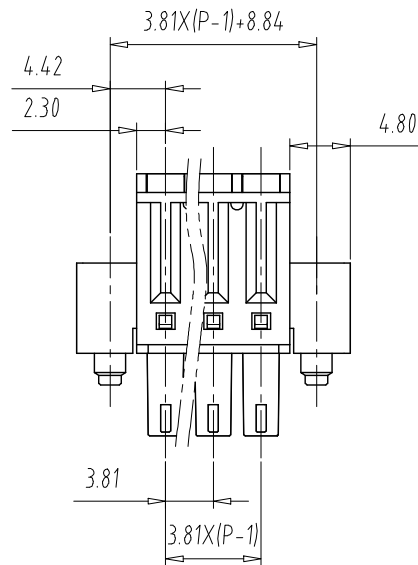

注: 未经允许禁止传输、复制、编辑该文档, 以及利用其内容进行交流

REV	E.C.N NO.	CONTENT	CHK	DATE

NOTES1:

UL Standard

1.

Use group	B	C	D
Rated Current	8A	/	8A
Rated Voltage	300V	/	300V

2.Wire range: 28~16AWG

IEC Standard

1.

Pollution Degree	3	2	2
Overvoltage Category	III	III	II
Rate Impulse Voltage(KV)	2.5KV	2.5KV	2.5KV
Rate Voltage(V)	160V	160V	320V
Rate Current(A)	8A	8A	8A

2.wire range: 0.2~1.5mm<sup>2</sup>

NOTES2:

- Housing: PA66 (UL94V-0)
- Cover: PA66 (UL94V-0)
- Button: POM
- Conductor: Copper alloy (Ni Plated)
- Spring: Stainless Steel
- Screw: Steel (M2.5,Zn Plated)

NOTES3:

- Pitch: 3.81mm Poles: 02-24P
- Stripping length: 7-8mm
- Operating temperature: -40℃~+105℃
- RoHS Compliance

How to order

MX15EDGKDM - 3.81 - XXP - XXXX - XX - X

产品型号      间距      极数      颜色      01:常规颜色      A-Z其他定制

ITEM	NAME OF PART	NO. OF PART	Q"TY	MATERIAL	NOTE
DWG.	CKK	DATE	23.06.20	UNITS	MM
CHK.		DATE		SCALE	1:1
APP.		DATE			
				NAME	MX15EDGKDM-3.81-XXP
CIXI MAIXU ELECTRONICS CO.,LTD. 慈溪市迈旭电子有限公司				DWGNO.	