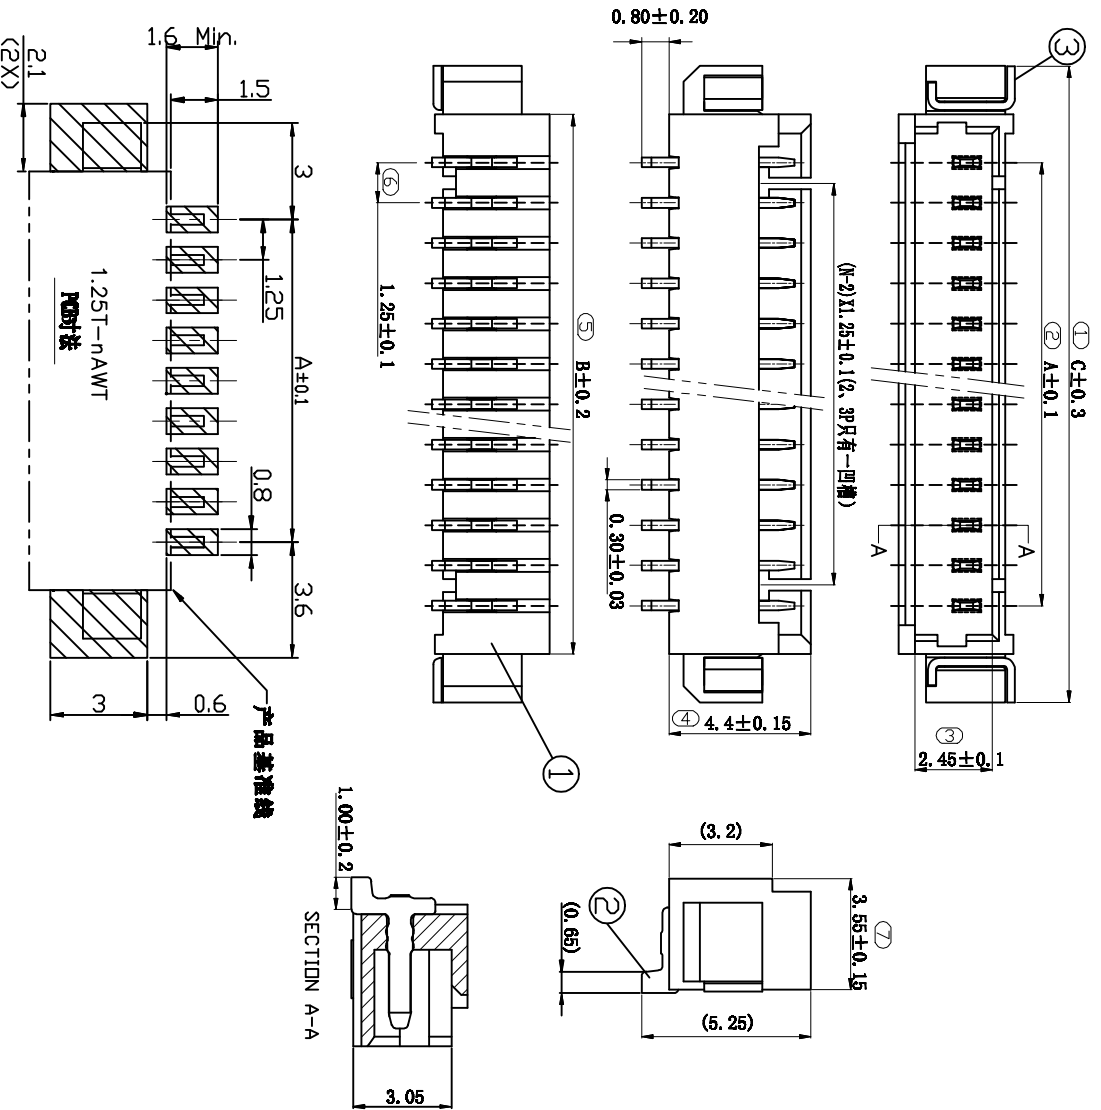

注：本板为禁止传输、复制、编辑文件，以及用其内容进行交流

注：本板为禁止传输、复制、编辑文件，以及用其内容进行交流

REV	ECN NO.	2	1	1
CONTENT	CHK	DATE		
pin位	A	B	C	
2	1.25	4.25	7.30	
3	2.5	5.5	8.55	
4	3.75	6.75	9.8	
5	5.0	8.0	11.05	
6	6.25	9.25	12.3	
7	7.5	10.5	13.55	
8	8.75	11.75	14.80	
9	10.0	13.0	16.05	
10	11.25	14.25	17.3	
11	12.5	15.5	18.55	
12	13.75	16.75	19.8	
13	15.0	18.0	21.05	
14	16.25	19.25	22.3	
15	17.5	20.5	23.55	
16	18.75	21.75	24.8	

技术指标：
1、塑件表面应光洁、无毛刺、明显收缩、缺陷、裂纹等现象；
2、温度范围：-25° C~85° C；
3、额定电压：200V, AC, DC(等效)；
4、接触电阻：≤0.03Ω；
5、绝缘电阻：≥1000MΩ；
6、耐压：1000V, AC/minute.

ROHS管理规范：
1、禁止使用含有ROHS指令所限制的物质。
2、对应的SGS或ITS出具的ICP-ABS数据、不可测定物质的成分表，有效期一年。

How to order

GENERAL TOLERANCES

0.X	±0.25	X.°	±3°
0.XX	±0.12		
0.XXX	±0.05	X.X°	±0.5°

序号	名称	材料	数量	备注
1	超导体	UP	1	
2	焊料	锡膏	1	
3	焊锡膏	锡膏	1	

ITEM	NAME OF PART	NO. OF PART	Q'TY	MATERIAL	NOTE
DWG	CHK	DATE	UNITS	SHEET/OF	1/1
APP	DATE		SCALE	A4	
	NAME				