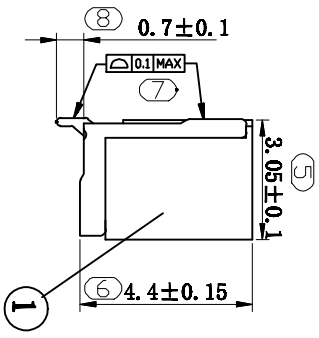

注：本板为禁止传输、复制、编辑文件，以及用其内容建设网站。