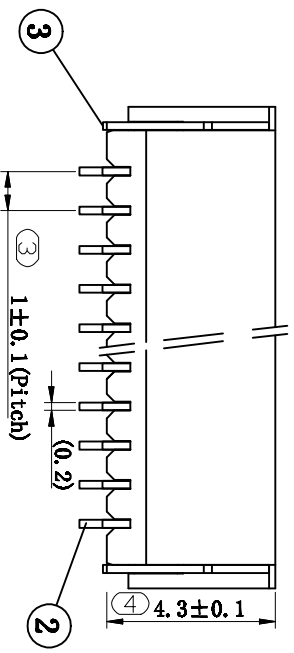

注：本板为禁止传输、复制、编辑文件，以及用其内容建设网站。