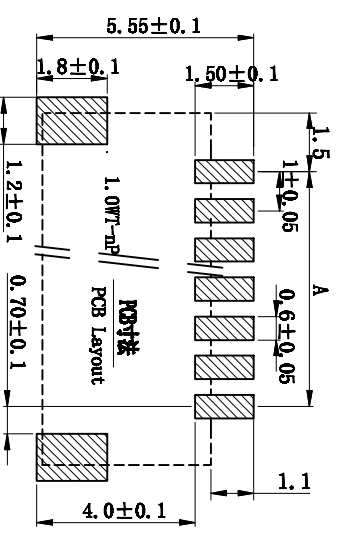

注：本板为禁止传输、复制、编辑文件，以及用其内容建设网站。