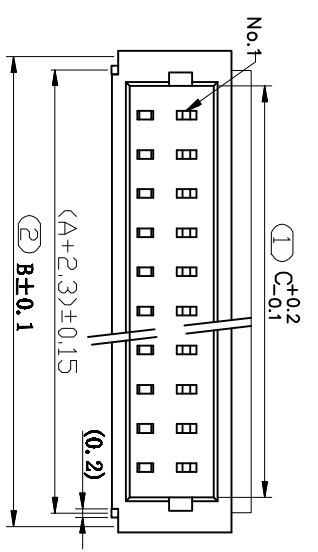

注：本板为禁止传输、复制、编辑文件，以及用其内容建设网站。