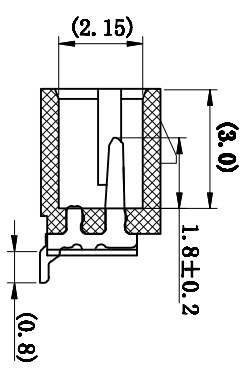

注：本板为禁止传输、复制、编辑文件，以及用其内容建设网站。