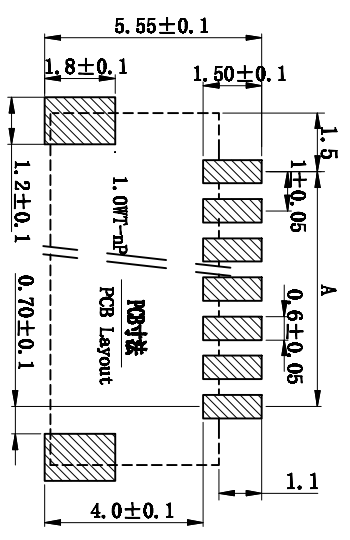

注：本板为禁止传输、复制、编辑文件，以及用其内容进行交流

数量 poles	A	B	C
2	1	4.3	2.4
3	2	5.3	3.4
4	3	6.3	4.4
5	4	7.3	5.4
6	5	8.3	6.4
7	6	9.3	7.4
8	7	10.3	8.4
9	8	11.3	9.4
10	9	12.3	10.4
11	10	13.3	11.4
12	11	14.3	12.4
13	12	15.3	13.4
14	13	16.3	14.4
15	14	17.3	15.4
16	15	18.3	16.4

- 技术规格:
1. 操作按照成文法规、无毛刺、明显收边、快插、拔出有阻力;
  2. 温度范围: -55°C~85°C;
  3. 额定电压: 150V, 25, 30(特殊);
  4. 接触电阻: ≤4.0mΩ;
  5. 绝缘电阻: ≥1000MΩ;
  6. 耐压: 300V, AC/minima.
- DMS管压敏电阻:
1. 禁止使用含有DMS管中任何材料的物质。
  2. 对焊接DMS管的焊料应使用Pb-Sn合金、不可随意使用其他成分。存放第一年。

How to order

ITEM	NAME OF PART	NO. OF PART	Q'TY	MATERIAL	NOTE
DWG	CHK	DATE	UNITS	SHEET/OF	1/1
APP	DATE	SCALE	MM	A4	1:1
NAME					MXSH-10-XXP-WT1

序号	名称	材料	数量	备注
1	端子	LCP (UL94V-0)	1	本岛
2	端子接触	铜合金	1	
3	塑料固定夹	塑料	1	