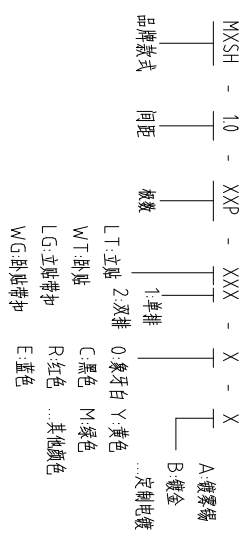

注：本板为禁止传输、复制、编辑文件，以及用其内容进行交流

数量 poles	A	B	C
2	1	4.3	2.4
3	2	5.3	3.4
4	3	6.3	4.4
5	4	7.3	5.4
6	5	8.3	6.4
7	6	9.3	7.4
8	7	10.3	8.4
9	8	11.3	9.4
10	9	12.3	10.4
11	10	13.3	11.4
12	11	14.3	12.4
13	12	15.3	13.4
14	13	16.3	14.4
15	14	17.3	15.4
16	15	18.3	16.4

How to order

ITEM	NAME OF PART	NO. OF PART	Q'TY	MATERIAL	NOTE
DWG	CHK	DATE	UNITS	SHEET/OF	1/1
APP	DATE	SCALE	MM	A4	1:1
NAME					MXSH-10-XXP-WT1

序号	名称	材料	数量	备注
1	端子	LCP (UL94V-0)	1	本岛
2	端子接触	铜合金	1	
3	塑料固定夹	塑料	1	