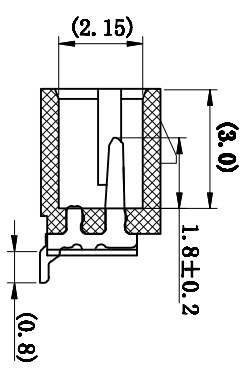

注：本板为禁止传输、复制、编辑文件，以及用其内容进行交流

数量 poles	A	B	C
2	1	4.3	2.4
3	2	5.3	3.4
4	3	6.3	4.4
5	4	7.3	5.4
6	5	8.3	6.4
7	6	9.3	7.4
8	7	10.3	8.4
9	8	11.3	9.4
10	9	12.3	10.4
11	10	13.3	11.4
12	11	14.3	12.4
13	12	15.3	13.4
14	13	16.3	14.4
15	14	17.3	15.4
16	15	18.3	16.4

- 技术规格:
1. 操作按照成文法规、无毛刺、明显收边、快插、拔出有阻力;
  2. 温度范围: -55°C~85°C;
  3. 额定电压: 150V, 25, 30(特殊);
  4. 接触电阻: ≤4.0mΩ;
  5. 绝缘电阻: ≥1000MΩ;
  6. 耐压: 300V, AC/minima.
- DMS管压敏电阻:
1. 禁止使用含有DMS管中任何材料的物质。
  2. 对焊接DMS管的焊料应使用Pb-Sn合金、不可随意使用其他成分。存放第一年。

How to order

ITEM	NAME OF PART	NO. OF PART	Q'TY	MATERIAL	NOTE
DWG	CHK	DATE	UNITS	SHEET/OF	1/1
APP	DATE	SCALE	MM	A4	1:1
NAME					MXSH-10-XXP-WT1

序号	名称	材料	数量	备注
1	端子	LCP (UL94V-0)	1	本岛
2	端子接触	铜合金	1	
3	塑料固定夹	塑料	1	