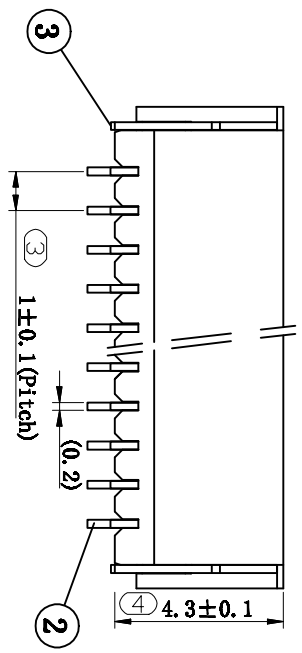

注：本板为禁止传输、复制、编辑文件，以及用其内容进行交流

数量 poles	A	B	C
2	1	4.3	2.4
3	2	5.3	3.4
4	3	6.3	4.4
5	4	7.3	5.4
6	5	8.3	6.4
7	6	9.3	7.4
8	7	10.3	8.4
9	8	11.3	9.4
10	9	12.3	10.4
11	10	13.3	11.4
12	11	14.3	12.4
13	12	15.3	13.4
14	13	16.3	14.4
15	14	17.3	15.4
16	15	18.3	16.4

- 技术规格:
1. 操作按照成文法规、无毛刺、明显收边、快插、拔出有阻力;
  2. 温度范围: -55°C~85°C;
  3. 额定电压: 150V, 25, 30(特殊);
  4. 接触电阻: ≤4.0mΩ;
  5. 绝缘电阻: ≥1000MΩ;
  6. 耐压: 300V, AC/minima.
- DMS管压敏电阻:
1. 禁止使用含有DMS管中任何材料的物质。
  2. 对焊接DMS管的焊料应使用Pb-Sn合金、不可随意使用其他成分。存放第一年。

How to order

ITEM	NAME OF PART	NO. OF PART	Q'TY	MATERIAL	NOTE
DWG	CHK	DATE	UNITS	SHEET/OF	1/1
APP	DATE	SCALE	MM	A4	1:1
NAME					MXSH-10-XXP-WT1

序号	名称	材料	数量	备注
1	端子	LCP (UL94V-0)	1	本岛
2	端子接触	铜合金	1	
3	塑料固定夹	塑料	1	