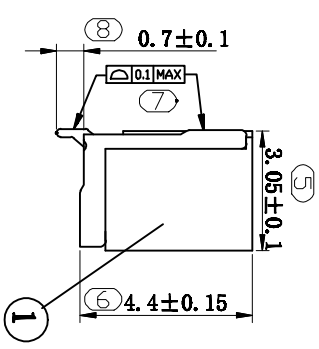

注：本板为禁止传输、复制、编辑文件，以及用其内容进行交流

数量 poles	A	B	C
2	1	4.3	2.4
3	2	5.3	3.4
4	3	6.3	4.4
5	4	7.3	5.4
6	5	8.3	6.4
7	6	9.3	7.4
8	7	10.3	8.4
9	8	11.3	9.4
10	9	12.3	10.4
11	10	13.3	11.4
12	11	14.3	12.4
13	12	15.3	13.4
14	13	16.3	14.4
15	14	17.3	15.4
16	15	18.3	16.4

- 技术规格:
1. 操作按照成文法规、无毛刺、明显收边、快插、拔出有阻力;
  2. 温度范围: -55°C~85°C;
  3. 额定电压: 150V, 25, 30(特殊);
  4. 接触电阻: ≤4.0mΩ;
  5. 绝缘电阻: ≥1000MΩ;
  6. 耐压: 300V, AC/minima.
- DMS管压敏电阻:
1. 禁止使用含有DMS管中任何材料的物质。
  2. 对焊接DMS管的焊料应使用Pb-Sn合金、不可随意使用其他成分。存放第一年。

How to order

ITEM	NAME OF PART	NO. OF PART	Q'TY	MATERIAL	NOTE
DWG	CHK	DATE	UNITS	SHEET/OF	1/1
APP	DATE	SCALE	MM	A4	1:1
NAME					MXSH-10-XXP-WT1

序号	名称	材料	数量	备注
1	端子	LCP (UL94V-0)	1	本岛
2	端子接触	铜合金	1	
3	塑料固定夹	塑料	1	