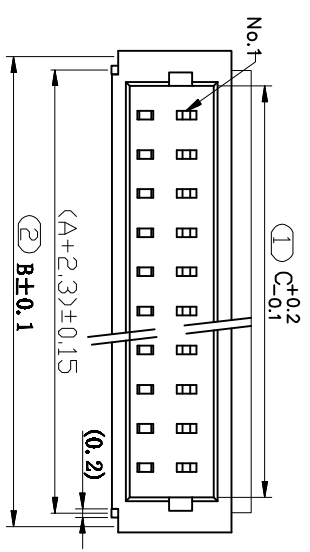

注：本板为禁止传输、复制、编辑文件，以及用其内容进行交流

数量 poles	A	B	C
2	1	4.3	2.4
3	2	5.3	3.4
4	3	6.3	4.4
5	4	7.3	5.4
6	5	8.3	6.4
7	6	9.3	7.4
8	7	10.3	8.4
9	8	11.3	9.4
10	9	12.3	10.4
11	10	13.3	11.4
12	11	14.3	12.4
13	12	15.3	13.4
14	13	16.3	14.4
15	14	17.3	15.4
16	15	18.3	16.4

- 技术规格:
1. 操作按照成文法规、无毛刺、明显收边、快插、拔出有阻力;
  2. 温度范围: -55°C~85°C;
  3. 额定电压: 150V, 25, 30(特殊);
  4. 接触电阻: ≤4.0mΩ;
  5. 绝缘电阻: ≥1000MΩ;
  6. 耐压: 300V, AC/minima.
- DMS管压敏电阻:
1. 禁止使用含有DMS管中任何材料的物质。
  2. 对焊接DMS管的焊料应使用Pb-Sn合金、不可随意使用其他成分。存放第一年。

How to order

ITEM	NAME OF PART	NO. OF PART	Q'TY	MATERIAL	NOTE
DWG	CHK	DATE	UNITS	SHEET/OF	1/1
APP	DATE	SCALE	MM	A4	1:1
NAME					MXSH-10-XXP-WT1

序号	名称	材料	数量	备注
1	端子	LCP (UL94V-0)	1	本岛
2	端子接触	铜合金	1	
3	塑料固定夹	塑料	1	