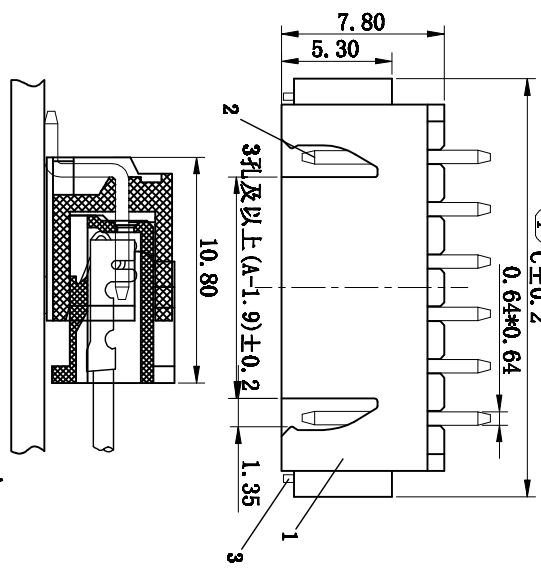

注: 本板为禁止传输、复制、编辑文件, 以及用其内容进行复制

- 技术指标:
- 1、塑件表面应光洁、无毛刺、明显收缩、缺陷、裂纹等现象;
 - 2、温度范围: -25°C~+85°C;
 - 3、额定电压: 250V, AC, DC(等效);
 - 4、额定电流: 3A(24Hz);
 - 5、接触电阻: $\leq 0.03\Omega$;
 - 6、绝缘电阻: $\geq 1000M\Omega$;
 - 7、耐压: 1000V, AC/minute.

- ROHS有害物质:
- 1、禁止使用含有ROHS指令所限制的物质。
 - 2、对应的SSS/MS/ITS出具的ICP-MS数据和、不可测定物质的限分表, 有效期一年。

How to order

| REV | ECN NO. | CONTENT | CHK | DATE |
|-----|---------|---------|------|------|
| 1 | | 孔位 | | |
| 2 | | 2.5 | 5.9 | 10.0 |
| 3 | | 5.0 | 8.4 | 12.5 |
| 4 | | 7.5 | 10.9 | 15.0 |
| 5 | | 10.0 | 13.4 | 17.5 |
| 6 | | 12.5 | 15.9 | 20.0 |
| 7 | | 15.0 | 18.4 | 22.5 |
| 8 | | 17.5 | 20.9 | 25.0 |
| 9 | | 20.0 | 23.4 | 27.5 |
| 10 | | 22.5 | 25.9 | 30.0 |
| 11 | | 25.0 | 28.4 | 32.5 |
| 12 | | 27.5 | 30.9 | 35.0 |
| 13 | | 30.0 | 33.4 | 37.5 |
| 14 | | 32.5 | 35.9 | 40.0 |
| 15 | | 35.0 | 38.4 | 42.5 |
| 16 | | 37.5 | 40.9 | 45.0 |

GENERAL TOLERANCES

| | | |
|-------|-------|------------|
| 0.X | ±0.25 | X' ±3° |
| 0.XX | ±0.12 | |
| 0.XXX | ±0.05 | X.X' ±0.5° |

| | | | | | | |
|----|-----------|---------------|-----|----|--|--|
| 3 | 拼 fitting | 精 | | | | |
| 2 | 轻 Contact | 精 | n*1 | | | |
| 1 | 基 Wafer | LCP (UL94V-0) | 1 | | | |
| 序号 | 名称 | 材料 | 数量 | 附注 | | |