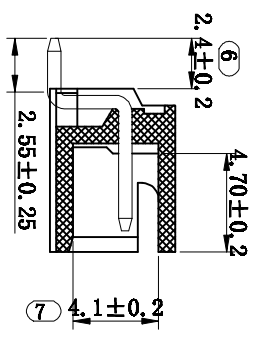

注: 本板为禁止传输、复制、编辑文件, 以及用其内容进行复制

- 技术指标:
- 1、塑件表面应光洁、无毛刺、明显收缩、缺陷、裂纹等现象;
 - 2、温度范围: -25°C~+85°C;
 - 3、额定电压: 250V, AC, DC(等效);
 - 4、额定电流: 3A(24Hz);
 - 5、接触电阻: $\leq 0.03\Omega$;
 - 6、绝缘电阻: $\geq 1000M\Omega$;
 - 7、耐压: 1000V, AC/minute.

GENERAL TOLERANCES

| | | |
|-------|-------|------------|
| 0.X | ±0.25 | X' ±3° |
| 0.XX | ±0.12 | |
| 0.XXX | ±0.05 | X.X' ±0.5° |

| | | | | | | |
|----|-----------|---------------|-----|----|--|--|
| 3 | 拼 fitting | 精 | | | | |
| 2 | 轻 Contact | 精 | n*1 | | | |
| 1 | 基 Wafer | LCP (UL94V-0) | 1 | | | |
| 序号 | 名称 | 材料 | 数量 | 附注 | | |

| ITEM | NAME OF PART | NO. OF PART | Q'TY | MATERIAL | NOTE |
|------|--------------|-------------|----------|----------|------|
| DWG | CHK | DATE | 23.08.10 | | |
| CHK | DATE | | | | |
| APP | DATE | | | | |
| | NAME | | | | |