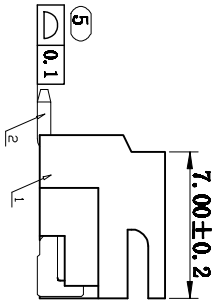

注: 本板为禁止传输、复制、编辑文件, 以及用其内容进行复制

- 技术指标:
- 1、塑件表面应光洁、无毛刺、明显收缩、缺陷、裂纹等现象;
 - 2、温度范围: -25°C~+85°C;
 - 3、额定电压: 250V, AC, DC(等效);
 - 4、额定电流: 3A(24Hz);
 - 5、接触电阻: $\leq 0.03\Omega$;
 - 6、绝缘电阻: $\geq 1000M\Omega$;
 - 7、耐压: 1000V, AC/minute.

GENERAL TOLERANCES

| | | |
|-------|-------|------------|
| 0.X | ±0.25 | X' ±3° |
| 0.XX | ±0.12 | |
| 0.XXX | ±0.05 | X.X' ±0.5° |

| | | | | | | |
|----|-----------|---------------|-----|----|--|--|
| 3 | 拼 fitting | 精 | | | | |
| 2 | 轻 Contact | 精 | n*1 | | | |
| 1 | 基 Wafer | LCP (UL94V-0) | 1 | | | |
| 序号 | 名称 | 材料 | 数量 | 附注 | | |