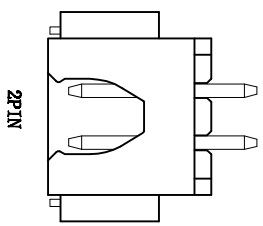

注: 本板为禁止传输、复制、编辑文件, 以及用其内容进行复制

- 技术指标:
- 1、塑件表面应光洁、无毛刺、明显收缩、缺陷、裂纹等现象;
 - 2、温度范围: -25°C~+85°C;
 - 3、额定电压: 250V, AC, DC(等效);
 - 4、额定电流: 3A(24Hz);
 - 5、接触电阻: $\leq 0.03\Omega$;
 - 6、绝缘电阻: $\geq 1000M\Omega$;
 - 7、耐压: 1000V, AC/minute.

GENERAL TOLERANCES

| | | |
|-------|-------|------------|
| 0.X | ±0.25 | X' ±3° |
| 0.XX | ±0.12 | |
| 0.XXX | ±0.05 | X.X' ±0.5° |

| | | | | | | |
|----|-----------|---------------|-----|----|--|--|
| 3 | 拼 fitting | 精 | | | | |
| 2 | 轻 Contact | 精 | n*1 | | | |
| 1 | 基 Wafer | LCP (UL94V-0) | 1 | | | |
| 序号 | 名称 | 材料 | 数量 | 附注 | | |