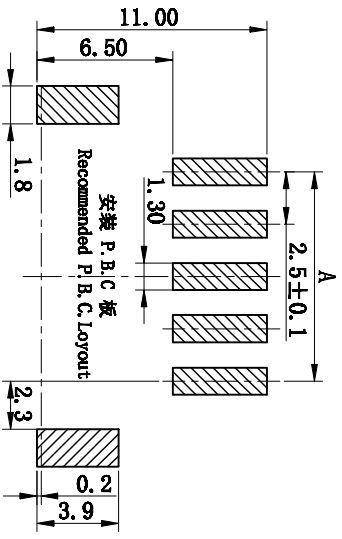

注: 本板为禁止传输、复制、编辑文件, 以及用其内容进行复制

- 技术指标:
- 1、塑件表面应光洁、无毛刺、明显收缩、缺陷、裂纹等现象;
 - 2、温度范围: -25°C~+85°C;
 - 3、额定电压: 250V, AC, DC(等效);
 - 4、额定电流: 3A(24Hz);
 - 5、接触电阻: $\leq 0.03\Omega$;
 - 6、绝缘电阻: $\geq 1000M\Omega$;
 - 7、耐压: 1000V, AC/minute.

- ROHS有害物质:
- 1、禁止使用含有ROHS指令所限制的物质。
 - 2、对应的SSS/MS/ITS出具的ICP-MS数据和、不可测定物质的限分表, 有效期一年。

How to order

| REV | ECN NO. | CONTENT | CHK | DATE |
|-----|---------|---------|------|------|
| 1 | | 孔位 | | |
| 2 | | 2.5 | 5.9 | 10.0 |
| 3 | | 5.0 | 8.4 | 12.5 |
| 4 | | 7.5 | 10.9 | 15.0 |
| 5 | | 10.0 | 13.4 | 17.5 |
| 6 | | 12.5 | 15.9 | 20.0 |
| 7 | | 15.0 | 18.4 | 22.5 |
| 8 | | 17.5 | 20.9 | 25.0 |
| 9 | | 20.0 | 23.4 | 27.5 |
| 10 | | 22.5 | 25.9 | 30.0 |
| 11 | | 25.0 | 28.4 | 32.5 |
| 12 | | 27.5 | 30.9 | 35.0 |
| 13 | | 30.0 | 33.4 | 37.5 |
| 14 | | 32.5 | 35.9 | 40.0 |
| 15 | | 35.0 | 38.4 | 42.5 |
| 16 | | 37.5 | 40.9 | 45.0 |

GENERAL TOLERANCES

| | | |
|-------|-------|------------|
| 0.X | ±0.25 | X' ±3° |
| 0.XX | ±0.12 | |
| 0.XXX | ±0.05 | X.X' ±0.5° |

| | | | | | | |
|----|-----------|---------------|-----|----|--|--|
| 3 | 拼 fitting | 精 | | | | |
| 2 | 轻 Contact | 精 | n*1 | | | |
| 1 | 基 Wafer | LCP (UL94V-0) | 1 | | | |
| 序号 | 名称 | 材料 | 数量 | 附注 | | |

| ITEM | NAME OF PART | NO. OF PART | Q'TY | MATERIAL | NOTE |
|------|--------------|-------------|----------|----------|------|
| DWG | CHK | DATE | 23.08.10 | | |
| CHK | DATE | | | | |
| APP | DATE | | | | |
| | NAME | | | | |