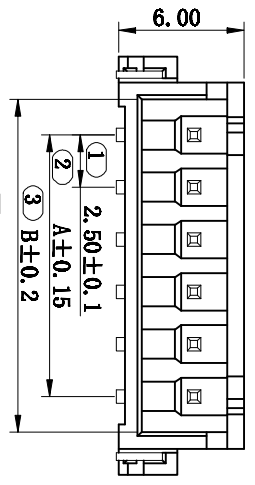

注: 本板为禁止传输、复制、编辑文件, 以及用其内容进行复制

- 技术指标:
- 1、塑件表面应光洁、无毛刺、明显收缩、缺陷、裂纹等现象;
 - 2、温度范围: -25°C~+85°C;
 - 3、额定电压: 250V, AC, DC(等效);
 - 4、额定电流: 3A(24Hz);
 - 5、接触电阻: $\leq 0.03\Omega$;
 - 6、绝缘电阻: $\geq 1000M\Omega$;
 - 7、耐压: 1000V, AC/minute.

GENERAL TOLERANCES

| | | |
|-------|-------|------------|
| 0.X | ±0.25 | X' ±3° |
| 0.XX | ±0.12 | |
| 0.XXX | ±0.05 | X.X' ±0.5° |

| | | | | | | |
|----|-----------|---------------|-----|----|--|--|
| 3 | 拼 fitting | 精 | | | | |
| 2 | 轻 Contact | 精 | n*1 | | | |
| 1 | 基 Wafer | LCP (UL94V-0) | 1 | | | |
| 序号 | 名称 | 材料 | 数量 | 附注 | | |