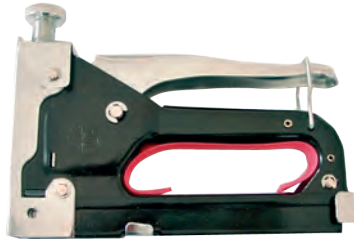

 STANLEY FATMAX
 DEWALT

1 ZSZYWACZ METALOWY

• STAPLE GUN / TACKER • РУЧНОЙ МЕТАЛЛИЧЕСКИЙ СКОБОЗАБИВАТЕЛЬ

Zszywki A/53/3/530	KOD		Wysokość L (mm)
	Proline	Mega	
	55306	55206	6
	55308	55208	8
	55310	55210	10
	55312	55212	12
	55314	55214	14

Regulacja siły docisku zszywki. Na zszywki A/53/3/530.

Kod	Rozmiar [mm]		
55014	4 - 14	x	20/40

2 ZSZYWKI HARTOWANE A/53/3/530

• HARDENED STAPLES A/53/3/530 • ЗАКАЛЕННЫЕ СКОБЫ A/53/3/530

Pakowane po 1000 szt. Do zszywaczy: 55024, 55028, 55014. Zszywki odpowiedniki: stanley#a/53. esco#530. kwb#053. novus#53. rapid#53. rocafix#3. arrow@jt-21.

Kod	Rozmiar nitów Ø [mm]		
14001	2.4 - 5.0	x	6/36

6 NITOWNICA DWUPOŁOŻENIOWA, OBROTOWA

• TWO WAY RIVETER • ЗАКЛЕПОЧНИК ДВУХСТОРОННЕГО НАПРАВЛЕНИЯ

Główka nitownicy działa przy 90° i 180°. Do nitów zrywalnych aluminiowych 2.4, 3.2, 4.0, 4.8 mm. Nasadki gumowe.