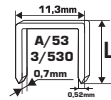

Regulacja siły docisku zszywki. Na zszywki A/53/3/530.

Kod	Rozmiar [mm]		
55014	4 - 14	x	20/40

2 ZSZYWKI HARTOWANE A/53/3/530

• HARDENED STAPLES A/53/3/530 • ЗАКАЛЕННЫЕ СКОБЫ A/53/3/530

Pakowane po 1000 szt. Do zszywaczy: 55024, 55028, 55014. Zszywki odpowiedniki: stanley#a/53. esco#530. kwb#053. novus#53. rapid#53. rocafix#3. arrow@jt-21.

4 NITOWNICA

• RIVETER • ЗАКЛЕПОЧНИК

Do nitów zrywalnych aluminiowych Ø 2.4, 3.2, 4.0, 4.8, 5.0 mm. Nasadki gumowe.

Kod	Rozmiar nitów Ø [mm]		
14004	2.4 - 5.0	x	10/40

5 NITOWNICA

• RIVETER • ЗАКЛЕПОЧНИК

Do nitów zrywalnych aluminiowych Ø 2.4, 3.2, 4.0, 4.8, 5.0 mm. Nasadki gumowe. Wygięta dźwignia.

Kod	Rozmiar nitów Ø [mm]		
14001	2.4 - 5.0	x	6/36

6 NITOWNICA DWUPOŁOŻENIOWA, OBROTOWA

• TWO WAY RIVETER • ЗАКЛЕПОЧНИК ДВУХСТОРОННЕГО НАПРАВЛЕНИЯ

Główka nitownicy działa przy 90° i 180°. Do nitów zrywalnych aluminiowych 2.4, 3.2, 4.0, 4.8 mm. Nasadki gumowe.

Kod	Rozmiar nitów Ø [mm]		
14002	2.4 - 4.8	x	6/24

7 NITOWNICA

• RIVETER • ЗАКЛЕПОЧНИК

Do nitów zrywalnych aluminiowych Ø 2.4, 3.2, 4.0, 4.8, 5.0 mm.

Kod	Rozmiar nitów Ø [mm]		
14005	2.4 - 5.0	x	12

X-ON Electronics