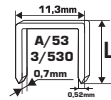

Regulacja siły docisku zszywki. Na zszywki A/53/3/530.

Kod	Rozmiar [mm]		
55014	4 - 14	x	20/40

**2 ZSZYWKI HARTOWANE A/53/3/530**

• HARDENED STAPLES A/53/3/530 • ЗАКАЛЕННЫЕ СКОБЫ A/53/3/530

Pakowane po 1000 szt. Do zszywaczy: 55024, 55028, 55014. Zszywki odpowiedniki: stanley#a/53. esco#530. kwb#053. novus#53. rapid#53. rocafix#3. arrow@jt-21.

Kod	Wysokość L [mm]		
55206	6	x	50/200
55208	8	x	50/200
55210	10	x	50/200
55212	12	x	50/200
55214	14	x	50/200

**3 OPASKI ZACISKOWE**

• CABLE TIES • ПЛАСТИКОВЫЕ ХОМУТЫ

Białe

Czarne

Kod	Grubość [mm]	Długość [mm]	Ilość [szt.]		
<b>białe</b>					
59210B	2,5	100	100	x	250/500
59220B	2,5	200	100	x	100/200
59230B	3,6	300	100	x	75/150
<b>czarne</b>					
59210C	2,5	100	100	x	250/500
59220C	2,5	200	100	x	100/200
59230C	3,6	300	100	x	75/150

Do nitów zrywalnych aluminiowych Ø 2.4, 3.2, 4.0, 4.8, 5.0 mm. Nasadki gumowe. Wygięta dźwignia.

Kod	Rozmiar nitów Ø [mm]		
14001	2.4 - 5.0	x	6/36

**6 NITOWNICA DWUPOŁOŻENIOWA, OBROTOWA**

• TWO WAY RIVETER • ЗАКЛЕПОЧНИК ДВУХСТОРОННЕГО НАПРАВЛЕНИЯ

Główna nitownica działa przy 90° i 180°. Do nitów zrywalnych aluminiowych 2.4, 3.2, 4.0, 4.8 mm. Nasadki gumowe.

Kod	Rozmiar nitów Ø [mm]		
14002	2.4 - 4.8	x	6/24

**7 NITOWNICA**

• RIVETER • ЗАКЛЕПОЧНИК

Do nitów zrywalnych aluminiowych Ø 2.4, 3.2, 4.0, 4.8, 5.0 mm.