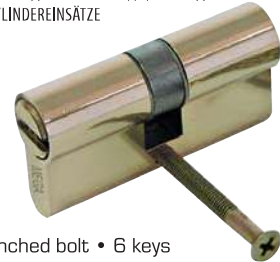

5 STEEL CABLE LOCKS

- НАВЕСНЫЕ СТАЛЬНЫЕ ТРОСЫ -ЗАМКИ
- ANTI-EINBRUCH-STAHLEINEN

- PVC-coated rope
- Lock with a key
- 24901 - chromium-plated lock
- 24902 - coated lock

Code	Length (mm)		
24901	550	x	10/120
24902	550	x	10/120

- PVC-coated rope
- Lock with a key, coated
- A tip for installing on the tube, e.g. under the saddle

Code	Size (mm)		
24903	6 x 800	x	120

8 ASSYMMETRIC LOCK CYLINDERS

- ЦИЛИНДРИЧЕСКИЕ СЕРД ЦЕВИНЫ ДЛЯ ЗАМКА
- ZYLINDEREINSÄTZE

- Brazen • Assymmetric • 3 keys

Code	Size (mm)		
24670	70 mm (30 / 40)		12/120
24670K	70 mm (30 / 40)	x	12/120

9 LOCK CYLINDERS

- ЦИЛИНДРИЧЕСКИЕ СЕРД ЦЕВИНЫ ДЛЯ ЗАМКА
- ZYLINDEREINSÄTZE

- Brazen • Symmetric • 3 keys

Code	Size (mm)		
24662	62		12/120
24662K	62	x	12/120

10 LOCK CYLINDERS

- ЦИЛИНДРИЧЕСКИЕ СЕРД ЦЕВИНЫ ДЛЯ ЗАМКА
- ZYLINDEREINSÄTZE

- Quenched bolt • 6 keys

Code	Size (mm)		
24666	62		12/120
24666K	62	x	12/120