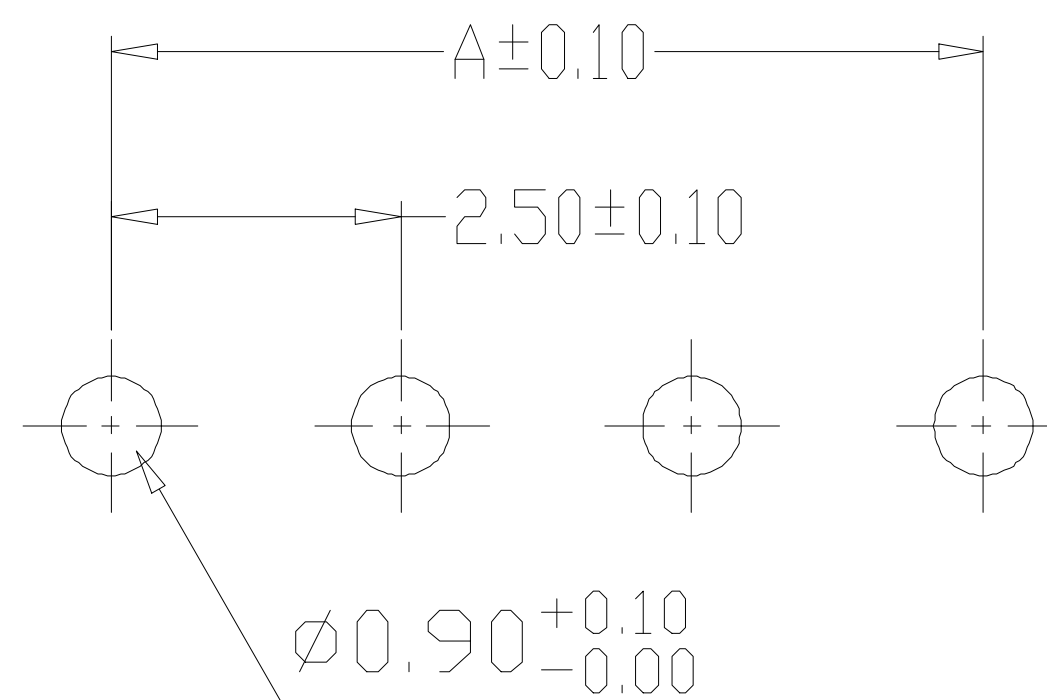

2~4A

PCB LAYOUT

SPECIFICATIONS

- 1、 Current Rating: 3A AC, DC
- 2、 Voltage Rating: 250V AC, DC
- 3、 Temperatuer Range: -25°C~+85°C
- 4、 Contact Resistance: 20mΩ Max
- 5、 Insulation Resistance: 1000MΩ Min
- 6、 Withstanding Voltang: 1000V AC/minute
- 7、 Material: Wafer Nylon66, UL94V-0
PIN Brass Tin-plated

编 号	尺寸 (mm)	
	A	B
A2504-02A	2.50	7.50
A2504-03A	5.00	10.00
A2504-04A	7.50	12.50
A2504-05A	10.00	15.00
A2504-06A	12.50	17.50
A2504-07A	15.00	20.00
A2504-08A	17.50	22.50
A2504-09A	20.00	25.00
A2504-10A	22.50	27.50
A2504-11A	25.00	30.00
A2504-12A	27.50	32.50
A2504-20A	47.50	52.50

制图 DRAWN	变更内容 DESCRIPTION	日期 DATE	GENERAL TOLERANCE		制图 DRAWING	料号 PART NO.	版本 REV.	A
			X±0.25	X°±2°				
.X±0.20	.X°±1°	核准 APPROVAL	单位 UNITS	MM	比例 SCALE	1:1		
.XX±0.15	.XX°±0.5°							
.XXX±0.10	.XXX°±0.5°							