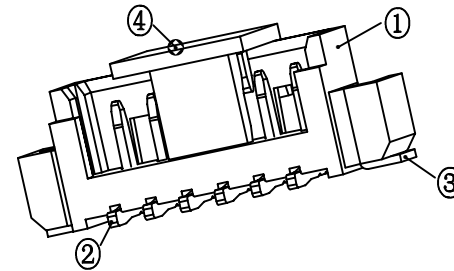

锁扣位置

1. 塑件表面应光洁、无毛边、无明显收缩、缺陷、裂纹等现象。
2. 锁扣窗口：2~3PIN为1个，≥4PIN为2个。
3. 不同PIN位吸盖加入/取出力有差异，实属正常现象。

PIN	A	B	C	D
2	1.25	7.50		3.25
3	2.50	8.75		4.50
4	3.75	10.00	2.50	5.75
5	5.00	11.25	3.75	7.00
6	6.25	12.50	5.00	8.25
7	7.50	13.75	6.25	9.50
8	8.75	15.00	7.50	10.75
9	10.00	16.25	8.75	12.00
10	11.25	17.50	10.00	13.25
11	12.50	18.75	11.25	14.50
12	13.75	20.00	12.50	15.75
13	15.00	21.25	13.75	17.00
14	16.25	22.50	15.00	18.25
15	17.50	23.75	16.25	19.50
16	18.75	25.00	17.50	20.75

技术参数

间距: 1.25
 温度范围: -25~+85°C
 额定电压: 125V AC, DC
 额定电流: 1.0A AC, DC
 接触电阻: 20mΩ
 绝缘电阻: 100MΩ
 耐压: 500V AC/minute

线性公差 / General Tolerance	
X	±0.2
X.X	±0.1
X.XX	±0.05
角度公差 / Angle Tolerance	
X°	±5.0°
X.X°	±3.0°
X.XX°	±1.0°

视角 / Projection

标记	变更内容	签名	年月日
绘图			
审核			
工艺		批准	

材料 / Material

- ① 塑座: LCP 本色
- ② 接触针: 黄铜(镀锡)
- ③ 焊片: 黄铜(镀锡)
- ④ 吸盖: LCP 本色

单位 (Units)	版本	比例
mm	2.0	1:1
共 1 张		第 1 张

品名 / ProduceName

MX1.25 立贴 6P

型号 / Model