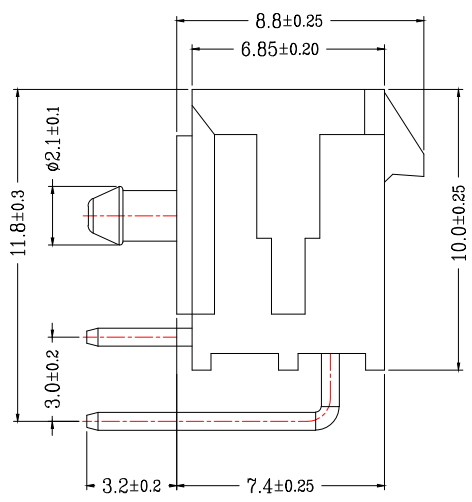

版次	变更摘要	日期
0		

序号	品名	材质
①	MX3.0双排弯针WTB胶芯	PA66 UL94V-0 黑色
②	MX3.0双排弯针WTB端子	铜合金/表面镀锡

SECTION A-A

CKT	A	B
2*1		6.00
2*2	3.0	9.00
2*3	6.0	12.00
2*4	9.0	15.00
2*5	12.0	18.00
2*6	15.0	21.00
2*7	18.0	24.00
2*8	21.0	27.00
2*9	24.0	30.00
2*10	27.0	33.00
2*11	30.0	36.00
2*12	33.0	39.00

技术指标 (Technical Index):

1. 温度范围 (Temperature range): $-25^{\circ}\text{C} \sim +85^{\circ}\text{C}$.
2. 额定电压 (Rated voltage): 600V, AC, DC.
3. 额定电流 (Rated current): 5.0A AC, DC.
4. 接触电阻 (Contact resistance): $\leq 20\text{m}\Omega$.
5. 耐压值 (Withstanding voltage): 1500V AC/minute.
6. 绝缘电阻 (Insulation resistance): $\geq 1000\text{M}\Omega$.

兆星精密电子 (深圳) 有限公司

品名 (TITLE)	MX3.0双排弯针WTB	制图 (DR)	
料号 (DWG.NO)	ZX-MX3.0-2-11PWZ	校对 (CHKD)	
比例 (SCALE)	1:1	审核 (APPD)	
单位 (UNITS)	mm	张数 (SHEET)	1 OF 1
		SIZE	A4
		REV	A

一般公差 (TOLERANCE)
 X: ±.50 XX ±.10
 .X ±.20 .XXX ±.05
 ANGLES ±1°