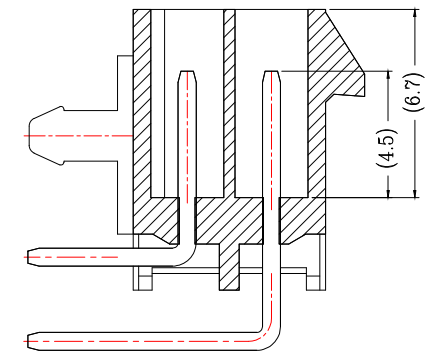

版次	变更摘要	日期
0		

序号	品名	材质
①	MX3.0双排弯针WTB胶芯	PA66 UL94V-0 黑色
②	MX3.0双排弯针WTB端子	铜合金/表面镀锡

SECTION A-A

CKT	A	B
2*1		6.00
2*2	3.0	9.00
2*3	6.0	12.00
2*4	9.0	15.00
2*5	12.0	18.00
2*6	15.0	21.00
2*7	18.0	24.00
2*8	21.0	27.00
2*9	24.0	30.00
2*10	27.0	33.00
2*11	30.0	36.00
2*12	33.0	39.00

兆星精密电子 (深圳) 有限公司

品名 (TITLE)	MX3.0双排弯针WTB	制图 (DR)	
料号 (DWG.NO)	ZX-MX3.0-2-11PWZ	校对 (CHKD)	
比例 (SCALE)	1:1	审核 (APPD)	
单位 (UNITS)	mm	张数 (SHEET)	1 OF 1
		SIZE	A4
		REV	A

一般公差 (TOLERANCE)
 X: ±.50 XX ±.10
 .X ±.20 .XXX ±.05
 ANGLES ±1°