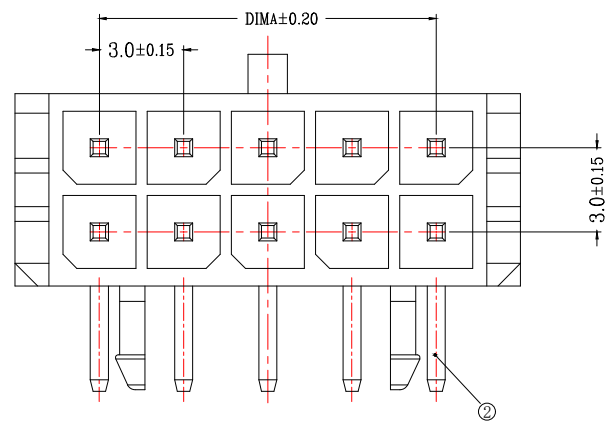

版次	变更摘要	日期
0		

序号	品名	材质
①	MX3.0双排弯针WTB胶芯	PA66 UL94V-0 黑色
②	MX3.0双排弯针WTB端子	铜合金/表面镀锡

SECTION A-A

CKT	A	B
2*1		6.00
2*2	3.0	9.00
2*3	6.0	12.00
2*4	9.0	15.00
2*5	12.0	18.00
2*6	15.0	21.00
2*7	18.0	24.00
2*8	21.0	27.00
2*9	24.0	30.00
2*10	27.0	33.00
2*11	30.0	36.00
2*12	33.0	39.00

兆星精密电子 (深圳) 有限公司

品名 (TITLE)	MX3.0双排弯针WTB	制图 (DR)	
料号 (DWG.NO)	ZX-MX3.0-2-11PWZ	校对 (CHKD)	
比例 (SCALE)	1:1	审核 (APPD)	
单位 (UNITS)	mm	张数 (SHEET)	1 OF 1
		SIZE	A4
		REV	A

一般公差 (TOLERANCE)
 X: ±.50 XX ±.10
 .X ±.20 .XXX ±.05
 ANGLES ±1°