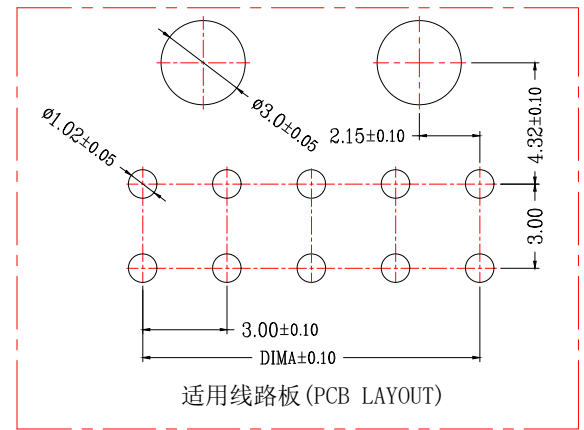

版次	变更摘要	日期
0		

序号	品名	材质
①	MX3.0双排弯针WTB胶芯	PA66 UL94V-0 黑色
②	MX3.0双排弯针WTB端子	铜合金/表面镀锡

SECTION A-A

CKT	A	B
2*1		6.00
2*2	3.0	9.00
2*3	6.0	12.00
2*4	9.0	15.00
2*5	12.0	18.00
2*6	15.0	21.00
2*7	18.0	24.00
2*8	21.0	27.00
2*9	24.0	30.00
2*10	27.0	33.00
2*11	30.0	36.00
2*12	33.0	39.00

兆星精密电子 (深圳) 有限公司

品名 (TITLE)	MX3.0双排弯针WTB	制图 (DR)	
料号 (DWG.NO)	ZX-MX3.0-2-11PWZ	校对 (CHKD)	
比例 (SCALE)	1:1	审核 (APPD)	
单位 (UNITS)	mm	张数 (SHEET)	1 OF 1
		SIZE	A4
		REV	A

一般公差 (TOLERANCE)
 X: ±.50 XX ±.10
 .X ±.20 .XXX ±.05
 ANGLES ±1°