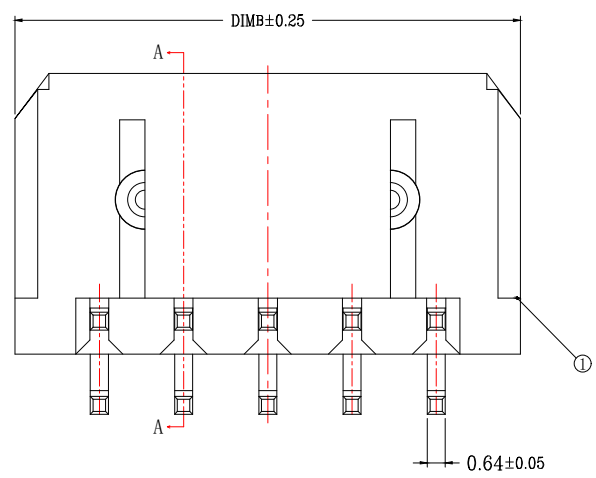

版次	变更摘要	日期
0		

序号	品名	材质
①	MX3.0双排弯针WTB胶芯	PA66 UL94V-0 黑色
②	MX3.0双排弯针WTB端子	铜合金/表面镀锡

SECTION A-A

CKT	A	B
2*1		6.00
2*2	3.0	9.00
2*3	6.0	12.00
2*4	9.0	15.00
2*5	12.0	18.00
2*6	15.0	21.00
2*7	18.0	24.00
2*8	21.0	27.00
2*9	24.0	30.00
2*10	27.0	33.00
2*11	30.0	36.00
2*12	33.0	39.00

兆星精密电子 (深圳) 有限公司

品名 (TITLE)	MX3.0双排弯针WTB	制图 (DR)	
料号 (DWG.NO)	ZX-MX3.0-2-11PWZ	校对 (CHKD)	
比例 (SCALE)	1:1	审核 (APPD)	
单位 (UNITS)	mm	张数 (SHEET)	1 OF 1
		SIZE	A4
		REV	A

一般公差 (TOLERANCE)
 X: ±.50 XX ±.10
 .X ±.20 .XXX ±.05
 ANGLES ±1°