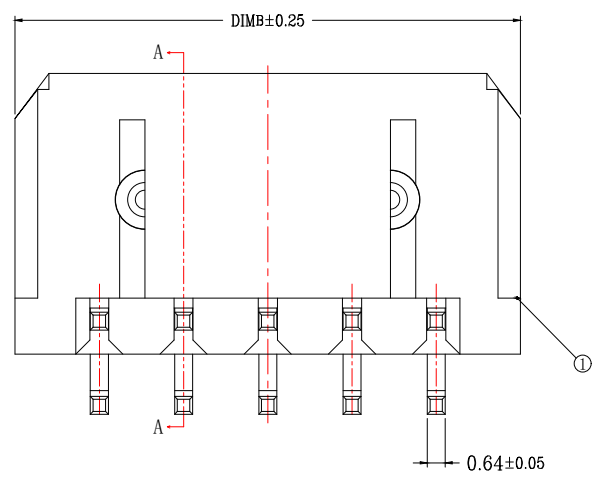

版次	变更摘要	日期
0		

序号	品名	材质
①	MX3.0双排弯针WTB胶芯	PA66 UL94V-0 黑色
②	MX3.0双排弯针WTB端子	铜合金/表面镀锡

SECTION A-A

CKT	A	B
2*1		6.00
2*2	3.0	9.00
2*3	6.0	12.00
2*4	9.0	15.00
2*5	12.0	18.00
2*6	15.0	21.00
2*7	18.0	24.00
2*8	21.0	27.00
2*9	24.0	30.00
2*10	27.0	33.00
2*11	30.0	36.00
2*12	33.0	39.00

兆星精密电子 (深圳) 有限公司

品名 (TITLE)	MX3.0双排弯针WTB	制图 (DR)	
料号 (DWG.NO)	ZX-MX3.0-2-1PWZ	校对 (CHKD)	
比例 (SCALE)	1:1	审核 (APPD)	
单位 (UNITS)	mm	张数 (SHEET)	1 OF 1
		SIZE	A4
		REV	A

一般公差 (TOLERANCE)  
 X: ±.50 XX: ±1.0  
 .X: ±.20 .XXX: ±.05  
 ANGLES: ±1°