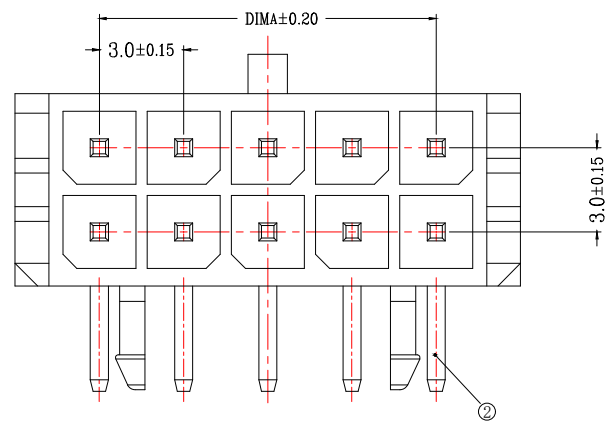

版次	变更摘要	日期
0		

序号	品名	材质
①	MX3.0双排弯针WTB胶芯	PA66 UL94V-0 黑色
②	MX3.0双排弯针WTB端子	铜合金/表面镀锡

SECTION A-A

CKT	A	B
2*1		6.00
2*2	3.0	9.00
2*3	6.0	12.00
2*4	9.0	15.00
2*5	12.0	18.00
2*6	15.0	21.00
2*7	18.0	24.00
2*8	21.0	27.00
2*9	24.0	30.00
2*10	27.0	33.00
2*11	30.0	36.00
2*12	33.0	39.00

兆星精密电子 (深圳) 有限公司

品名 (TITLE)	MX3.0双排弯针WTB	制图 (DR)	
料号 (DWG.NO)	ZX-MX3.0-2-1PWZ	校对 (CHKD)	
比例 (SCALE)	1:1	审核 (APPD)	
单位 (UNITS)	mm	张数 (SHEET)	1 OF 1
		SIZE	A4
		REV	A

一般公差 (TOLERANCE)  
 X: ±.50 XX: ±1.0  
 .X: ±.20 .XXX: ±.05  
 ANGLES: ±1°