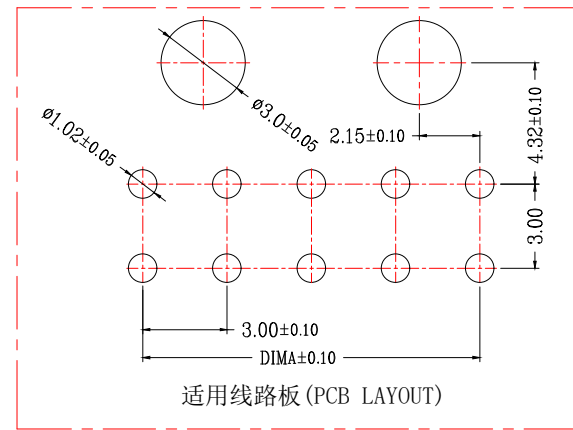

版次	变更摘要	日期
0		

序号	品名	材质
①	MX3.0双排弯针WTB胶芯	PA66 UL94V-0 黑色
②	MX3.0双排弯针WTB端子	铜合金/表面镀锡

SECTION A-A

CKT	A	B
2*1		6.00
2*2	3.0	9.00
2*3	6.0	12.00
2*4	9.0	15.00
2*5	12.0	18.00
2*6	15.0	21.00
2*7	18.0	24.00
2*8	21.0	27.00
2*9	24.0	30.00
2*10	27.0	33.00
2*11	30.0	36.00
2*12	33.0	39.00

兆星精密电子 (深圳) 有限公司

品名 (TITLE)	MX3.0双排弯针WTB	制图 (DR)	
料号 (DWG.NO)	ZX-MX3.0-2-1PWZ	校对 (CHKD)	
比例 (SCALE)	1:1	审核 (APPD)	
单位 (UNITS)	mm	张数 (SHEET)	1 OF 1
		SIZE	A4
		REV	A

一般公差 (TOLERANCE)  
 X: ±.50 XX: ±1.0  
 .X: ±.20 .XXX: ±.05  
 ANGLES: ±1°