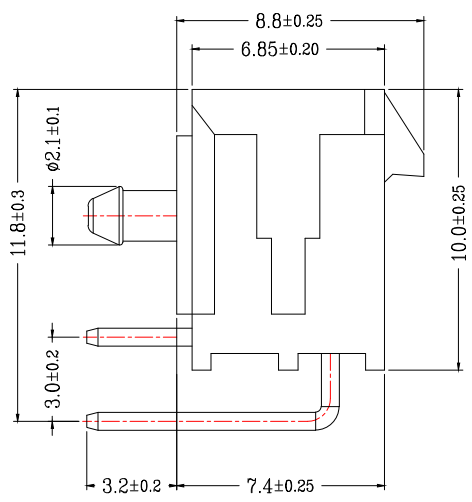

版次	变更摘要	日期
0		

序号	品名	材质
①	MX3.0双排弯针WTB胶芯	PA66 UL94V-0 黑色
②	MX3.0双排弯针WTB端子	铜合金/表面镀锡

SECTION A-A

CKT	A	B
2*1		6.00
2*2	3.0	9.00
2*3	6.0	12.00
2*4	9.0	15.00
2*5	12.0	18.00
2*6	15.0	21.00
2*7	18.0	24.00
2*8	21.0	27.00
2*9	24.0	30.00
2*10	27.0	33.00
2*11	30.0	36.00
2*12	33.0	39.00

技术指标 (Technical Index):

1. 温度范围 (Temperature range):  $-25^{\circ}\text{C} \sim +85^{\circ}\text{C}$ .
2. 额定电压 (Rated voltage): 600V, AC, DC.
3. 额定电流 (Rated current): 5.0A AC, DC.
4. 接触电阻 (Contact resistance):  $\leq 20\text{m}\Omega$ .
5. 耐压值 (Withstanding voltage): 1500V AC/minute.
6. 绝缘电阻 (Insulation resistance):  $\geq 1000\text{M}\Omega$ .

兆星精密电子 (深圳) 有限公司

品名 (TITLE)	MX3.0双排弯针WTB	制图 (DR)	
料号 (DWG.NO)	ZX-MX3.0-2-1PWZ	校对 (CHKD)	
比例 (SCALE)	1:1	审核 (APPD)	
单位 (UNITS)	mm	张数 (SHEET)	1 OF 1
		SIZE	A4
		REV	A

一般公差 (TOLERANCE)  
 X: ±.50 XX: ±1.0  
 .X: ±.20 .XXX: ±.05  
 ANGLES: ±1°