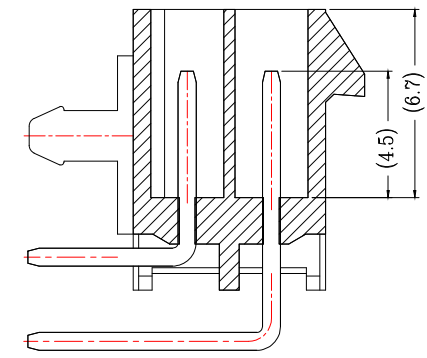

版次	变更摘要	日期
0		

序号	品名	材质
①	MX3.0双排弯针WTB胶芯	PA66 UL94V-0 黑色
②	MX3.0双排弯针WTB端子	铜合金/表面镀锡

SECTION A-A

CKT	A	B
2*1		6.00
2*2	3.0	9.00
2*3	6.0	12.00
2*4	9.0	15.00
2*5	12.0	18.00
2*6	15.0	21.00
2*7	18.0	24.00
2*8	21.0	27.00
2*9	24.0	30.00
2*10	27.0	33.00
2*11	30.0	36.00
2*12	33.0	39.00

兆星精密电子 (深圳) 有限公司

品名 (TITLE)	MX3.0双排弯针WTB	制图 (DR)	
料号 (DWG.NO)	ZX-MX3.0-2-1PWZ	校对 (CHKD)	
比例 (SCALE)	1:1	审核 (APPD)	
单位 (UNITS)	mm	张数 (SHEET)	1 OF 1
		SIZE	A4
		REV	A

一般公差 (TOLERANCE)  
 X: ±.50 XX: ±1.0  
 .X: ±.20 .XXX: ±.05  
 ANGLES: ±1°