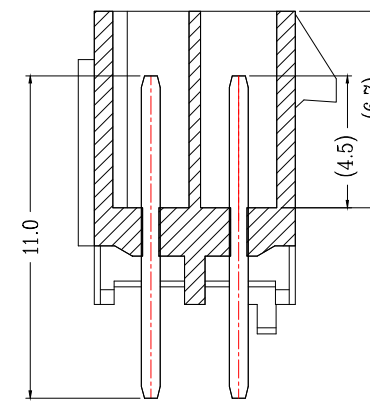

版次 0	变更摘要	日期	序号	品名	材质
			①	MX3.0双排直针WTB胶芯	PA66 UL94V-0 黑色
			②	MX3.0双排直针WTB端子	铜合金/表面镀锡

TYPE 1(无K脚)

TYPE 2(打K脚)

SECTION A-A

CKT	A	B
2*1		6.00
2*2	3.0	9.00
2*3	6.0	12.00
2*4	9.0	15.00
2*5	12.0	18.00
2*6	15.0	21.00
2*7	18.0	24.00
2*8	21.0	27.00
2*9	24.0	30.00
2*10	27.0	33.00
2*11	30.0	36.00
2*12	33.0	39.00

技术指标(Technical Index):

1. 温度范围(Temperature range): -25° C~+85° C.
2. 额定电压(Rated voltage): 600V, AC, DC.
3. 额定电流(Rated current): 5.0A AC, DC.
4. 接触电阻(Contact resistance): ≤20mΩ .
5. 耐压值(Withstanding voltage): 1500V AC/minute.
6. 绝缘电阻(Insulation resistance): ≥1000MΩ.

适用线路板(PCB LAYOUT)

一般公差(TOLERANCE)  
X: ±.50 XX ±1.0  
.X ±.20 .XXX ±.05  
ANGLES ±1°

兆星精密电子(深圳)有限公司

品名(TITLE)	MX3.0双排直针WTB	制图(DR)	
料号(DWG.NO)	ZX-MX3.0-2-3PZZ	校对(CHKD)	
比例(SCALE)	1:1	审核(APPD)	
单位(UNITS)	mm	张数(SHEET)	1 OF 1
		SIZE	A4
		REV	A