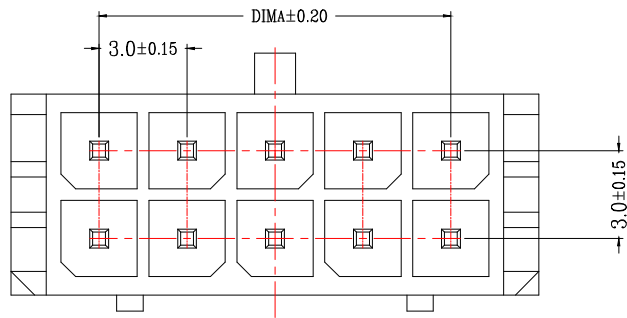

版次 0	变更摘要	日期	序号	品名	材质
			①	MX3.0双排直针WTB胶芯	PA66 UL94V-0 黑色
			②	MX3.0双排直针WTB端子	铜合金/表面镀锡

TYPE 1(无K脚)

TYPE 2(打K脚)

SECTION A-A

CKT	A	B
2*1		6.00
2*2	3.0	9.00
2*3	6.0	12.00
2*4	9.0	15.00
2*5	12.0	18.00
2*6	15.0	21.00
2*7	18.0	24.00
2*8	21.0	27.00
2*9	24.0	30.00
2*10	27.0	33.00
2*11	30.0	36.00
2*12	33.0	39.00

适用线路板(PCB LAYOUT)

一般公差(TOLERANCE)  
X: ±.50 XX ±1.0  
.X ±.20 .XXX ±.05  
ANGLES ±1°

兆星精密电子(深圳)有限公司

品名(TITLE)	MX3.0双排直针WTB	制图(DR)	
料号(DWG.NO)	ZX-MX3.0-2-3PZZ	校对(CHKD)	
比例(SCALE)	1:1	审核(APPD)	
单位(UNITS)	mm	张数(SHEET)	1 OF 1
		SIZE	A4
		REV	A