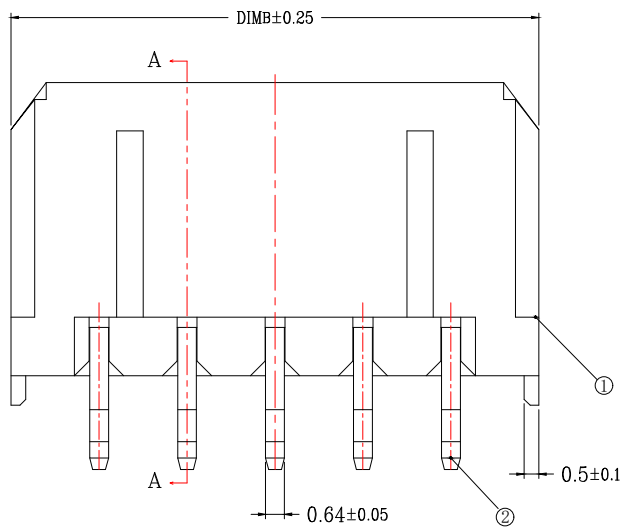

版次 0	变更摘要	日期	序号	品名	材质
			①	MX3.0双排直针WTB胶芯	PA66 UL94V-0 黑色
			②	MX3.0双排直针WTB端子	铜合金/表面镀锡

TYPE 1(无K脚)

TYPE 2(打K脚)

SECTION A-A

CKT	A	B
2*1		6.00
2*2	3.0	9.00
2*3	6.0	12.00
2*4	9.0	15.00
2*5	12.0	18.00
2*6	15.0	21.00
2*7	18.0	24.00
2*8	21.0	27.00
2*9	24.0	30.00
2*10	27.0	33.00
2*11	30.0	36.00
2*12	33.0	39.00

技术指标(Technical Index):

1. 温度范围(Temperature range): -25° C~+85° C.
2. 额定电压(Rated voltage): 600V, AC, DC.
3. 额定电流(Rated current): 5.0A AC, DC.
4. 接触电阻(Contact resistance): ≤20mΩ .
5. 耐压值(Withstanding voltage): 1500V AC/minute.
6. 绝缘电阻(Insulation resistance): ≥1000MΩ.

适用线路板(PCB LAYOUT)

一般公差(TOLERANCE)  
X: ±.50 XX ±1.0  
.X ±.20 .XXX ±.05  
ANGLES ±1°

兆星精密电子(深圳)有限公司

品名(TITLE)	MX3.0双排直针WTB	制图(DR)	
料号(DWG.NO)	ZX-MX3.0-2-3PZZ	校对(CHKD)	
比例(SCALE)	1:1	审核(APPD)	
单位(UNITS)	mm	张数(SHEET)	1 OF 1
		SIZE	A4
		REV	A