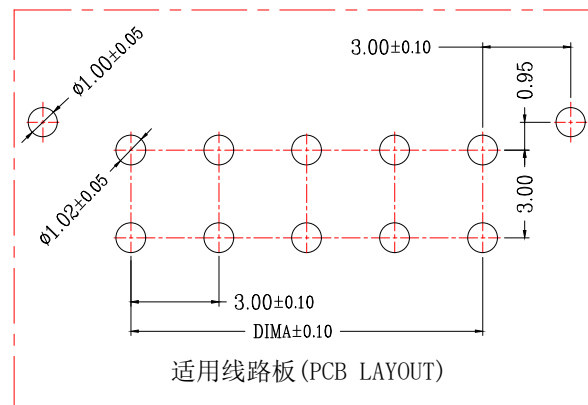

版次 0	变更摘要	日期	序号	品名	材质
			①	MX3.0双排直针WTB胶芯	PA66 UL94V-0 黑色
			②	MX3.0双排直针WTB端子	铜合金/表面镀锡

TYPE 1(无K脚)

TYPE 2(打K脚)

SECTION A-A

CKT	A	B
2*1		6.00
2*2	3.0	9.00
2*3	6.0	12.00
2*4	9.0	15.00
2*5	12.0	18.00
2*6	15.0	21.00
2*7	18.0	24.00
2*8	21.0	27.00
2*9	24.0	30.00
2*10	27.0	33.00
2*11	30.0	36.00
2*12	33.0	39.00

适用线路板(PCB LAYOUT)

一般公差(TOLERANCE)  
X: ±.50 XX ±1.0  
.X ±.20 .XXX ±.05  
ANGLES ±1°

兆星精密电子(深圳)有限公司

品名(TITLE)	MX3.0双排直针WTB	制图(DR)	
料号(DWG.NO)	ZX-MX3.0-2-3PZZ	校对(CHKD)	
比例(SCALE)	1:1	审核(APPD)	
单位(UNITS)	mm	张数(SHEET)	1 OF 1
		SIZE	A4
		REV	A