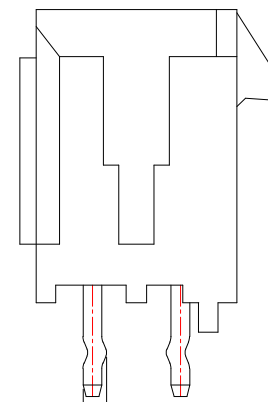

版次 0	变更摘要	日期	序号	品名	材质
			①	MX3.0双排直针WTB胶芯	PA66 UL94V-0 黑色
			②	MX3.0双排直针WTB端子	铜合金/表面镀锡

TYPE 1(无K脚)

TYPE 2(打K脚)

SECTION A-A

CKT	A	B
2*1		6.00
2*2	3.0	9.00
2*3	6.0	12.00
2*4	9.0	15.00
2*5	12.0	18.00
2*6	15.0	21.00
2*7	18.0	24.00
2*8	21.0	27.00
2*9	24.0	30.00
2*10	27.0	33.00
2*11	30.0	36.00
2*12	33.0	39.00

适用线路板(PCB LAYOUT)

一般公差(TOLERANCE)  
X: ±.50 XX ±1.0  
.X ±.20 .XXX ±.05  
ANGLES ±1°

兆星精密电子(深圳)有限公司

品名(TITLE)	MX3.0双排直针WTB	制图(DR)	
料号(DWG.NO)	ZX-MX3.0-2-3PZZ	校对(CHKD)	
比例(SCALE)	1:1	审核(APPD)	
单位(UNITS)	mm	张数(SHEET)	1 OF 1
		SIZE	A4
		REV	A