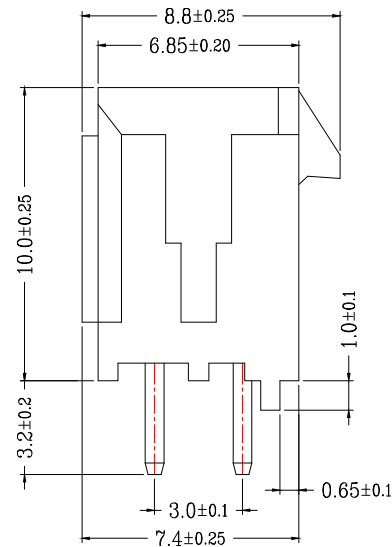

版次 0	变更摘要	日期	序号	品名	材质
			①	MX3.0双排直针WTB胶芯	PA66 UL94V-0 黑色
			②	MX3.0双排直针WTB端子	铜合金/表面镀锡

TYPE 1(无K脚)

TYPE 2(打K脚)

SECTION A-A

CKT	A	B
2*1		6.00
2*2	3.0	9.00
2*3	6.0	12.00
2*4	9.0	15.00
2*5	12.0	18.00
2*6	15.0	21.00
2*7	18.0	24.00
2*8	21.0	27.00
2*9	24.0	30.00
2*10	27.0	33.00
2*11	30.0	36.00
2*12	33.0	39.00

技术指标(Technical Index):

1. 温度范围(Temperature range): -25° C~+85° C.
2. 额定电压(Rated voltage): 600V, AC, DC.
3. 额定电流(Rated current): 5.0A AC, DC.
4. 接触电阻(Contact resistance): ≤20mΩ .
5. 耐压值(Withstanding voltage): 1500V AC/minute.
6. 绝缘电阻(Insulation resistance): ≥1000MΩ.

适用线路板(PCB LAYOUT)

一般公差(TOLERANCE)  
X: ±.50 XX ±1.0  
.X ±.20 .XXX ±.05  
ANGLES ±1°

兆星精密电子(深圳)有限公司

品名(TITLE)	MX3.0双排直针WTB	制图(DR)	
料号(DWG.NO)	ZX-MX3.0-2-3PZZ	校对(CHKD)	
比例(SCALE)	1:1	审核(APPD)	
单位(UNITS)	mm	张数(SHEET)	1 OF 1
		SIZE	A4
		REV	A