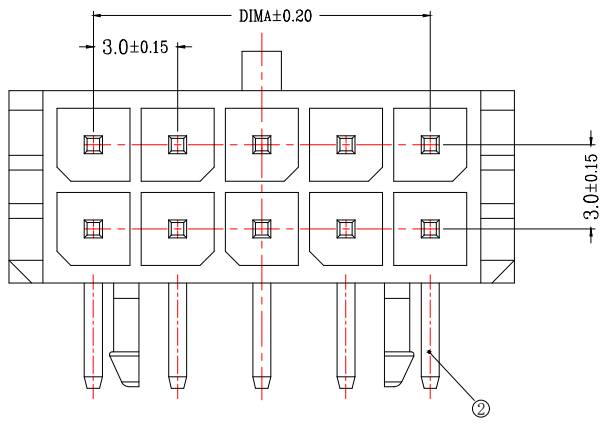

版次	变更摘要	日期	序号	品名	材质
0			①	MX3.0双排弯针WTB胶芯	PA66 UL94V-0 黑色
			②	MX3.0双排弯针WTB端子	铜合金/表面镀锡

SECTION A-A

CKT	A	B
2*1		6.00
2*2	3.0	9.00
2*3	6.0	12.00
2*4	9.0	15.00
2*5	12.0	18.00
2*6	15.0	21.00
2*7	18.0	24.00
2*8	21.0	27.00
2*9	24.0	30.00
2*10	27.0	33.00
2*11	30.0	36.00
2*12	33.0	39.00

一般公差 (TOLERANCE)
 X: ±.50 XX: ±1.0
 .X: ±.20 .XXX: ±.05
 ANGLES: ±1°

兆星精密电子 (深圳) 有限公司

品名 (TITLE)	MX3.0双排弯针WTB	制图 (DR)	
料号 (DWG.NO)	ZX-MX3.0-2-4PWZ	校对 (CHKD)	
比例 (SCALE)	1:1	审核 (APPD)	
单位 (UNITS)	mm	张数 (SHEET)	1 OF 1
		SIZE	A4
		REV	A