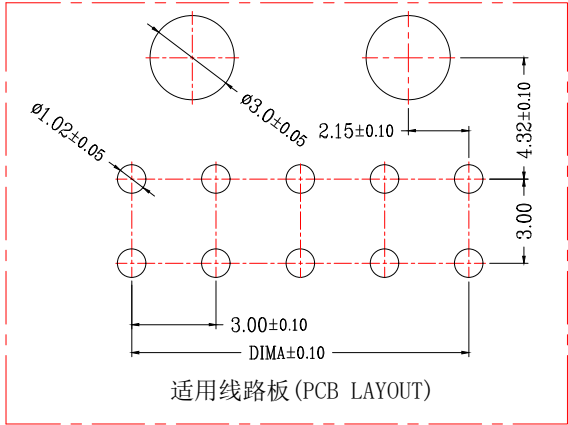

版次	变更摘要	日期	序号	品名	材质
0			①	MX3.0双排弯针WTB胶芯	PA66 UL94V-0 黑色
			②	MX3.0双排弯针WTB端子	铜合金/表面镀锡

SECTION A-A

CKT	A	B
2*1		6.00
2*2	3.0	9.00
2*3	6.0	12.00
2*4	9.0	15.00
2*5	12.0	18.00
2*6	15.0	21.00
2*7	18.0	24.00
2*8	21.0	27.00
2*9	24.0	30.00
2*10	27.0	33.00
2*11	30.0	36.00
2*12	33.0	39.00

一般公差 (TOLERANCE)
 X: ±.50 XX: ±1.0
 .X: ±.20 .XXX: ±.05
 ANGLES: ±1°

兆星精密电子 (深圳) 有限公司

品名 (TITLE)	MX3.0双排弯针WTB	制图 (DR)	
料号 (DWG.NO)	ZX-MX3.0-2-4PWZ	校对 (CHKD)	
比例 (SCALE)	1:1	审核 (APPD)	
单位 (UNITS)	mm	张数 (SHEET)	1 OF 1
		SIZE	A4
		REV	A