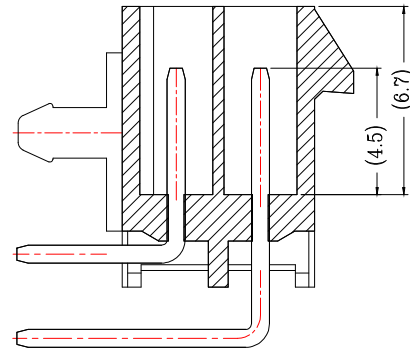

版次	变更摘要	日期	序号	品名	材质
0			①	MX3.0双排弯针WTB胶芯	PA66 UL94V-0 黑色
			②	MX3.0双排弯针WTB端子	铜合金/表面镀锡

SECTION A-A

CKT	A	B
2*1		6.00
2*2	3.0	9.00
2*3	6.0	12.00
2*4	9.0	15.00
2*5	12.0	18.00
2*6	15.0	21.00
2*7	18.0	24.00
2*8	21.0	27.00
2*9	24.0	30.00
2*10	27.0	33.00
2*11	30.0	36.00
2*12	33.0	39.00

一般公差 (TOLERANCE)
 X: ±.50 XX: ±1.0
 .X: ±.20 .XXX: ±.05
 ANGLES: ±1°

兆星精密电子 (深圳) 有限公司

品名 (TITLE)	MX3.0双排弯针WTB	制图 (DR)	
料号 (DWG.NO)	ZX-MX3.0-2-4PWZ	校对 (CHKD)	
比例 (SCALE)	1:1	审核 (APPD)	
单位 (UNITS)	mm	张数 (SHEET)	1 OF 1
		SIZE	A4
		REV	A