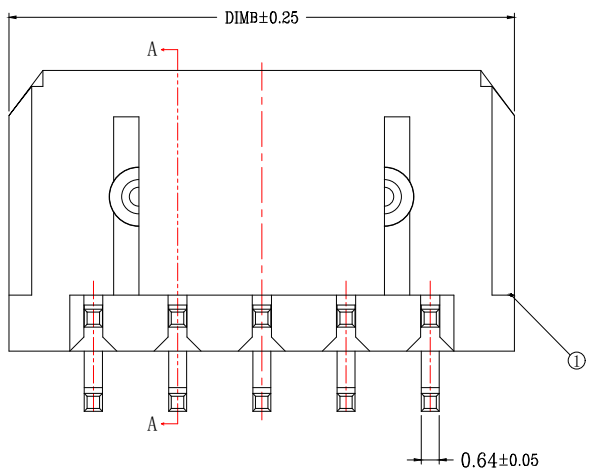

版次	变更摘要	日期	序号	品名	材质
0			①	MX3.0双排弯针WTB胶芯	PA66 UL94V-0 黑色
			②	MX3.0双排弯针WTB端子	铜合金/表面镀锡

SECTION A-A

CKT	A	B
2*1		6.00
2*2	3.0	9.00
2*3	6.0	12.00
2*4	9.0	15.00
2*5	12.0	18.00
2*6	15.0	21.00
2*7	18.0	24.00
2*8	21.0	27.00
2*9	24.0	30.00
2*10	27.0	33.00
2*11	30.0	36.00
2*12	33.0	39.00

一般公差 (TOLERANCE)
 X: ±.50 XX: ±1.0
 .X: ±.20 .XXX: ±.05
 ANGLES: ±1°

兆星精密电子 (深圳) 有限公司

品名 (TITLE)	MX3.0双排弯针WTB	制图 (DR)	
料号 (DWG.NO)	ZX-MX3.0-2-4PWZ	校对 (CHKD)	
比例 (SCALE)	1:1	审核 (APPD)	
单位 (UNITS)	mm	张数 (SHEET)	1 OF 1
		SIZE	A4
		REV	A