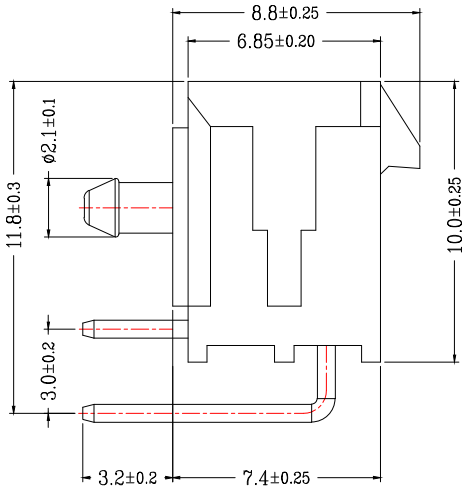

版次	变更摘要	日期	序号	品名	材质
0			①	MX3.0双排弯针WTB胶芯	PA66 UL94V-0 黑色
			②	MX3.0双排弯针WTB端子	铜合金/表面镀锡

SECTION A-A

CKT	A	B
2*1		6.00
2*2	3.0	9.00
2*3	6.0	12.00
2*4	9.0	15.00
2*5	12.0	18.00
2*6	15.0	21.00
2*7	18.0	24.00
2*8	21.0	27.00
2*9	24.0	30.00
2*10	27.0	33.00
2*11	30.0	36.00
2*12	33.0	39.00

技术指标 (Technical Index):

1. 温度范围 (Temperature range): $-25^{\circ}\text{C} \sim +85^{\circ}\text{C}$.
2. 额定电压 (Rated voltage): 600V, AC, DC.
3. 额定电流 (Rated current): 5.0A AC, DC.
4. 接触电阻 (Contact resistance): $\leq 20\text{m}\Omega$.
5. 耐压值 (Withstanding voltage): 1500V AC/minute.
6. 绝缘电阻 (Insulation resistance): $\geq 1000\text{M}\Omega$.

一般公差 (TOLERANCE)
 X: ±.50 XX: ±1.0
 .X: ±.20 .XXX: ±.05
 ANGLES: ±1°

兆星精密电子 (深圳) 有限公司

品名 (TITLE)	MX3.0双排弯针WTB	制图 (DR)	
料号 (DWG.NO)	ZX-MX3.0-2-4PWZ	校对 (CHKD)	
比例 (SCALE)	1:1	审核 (APPD)	
单位 (UNITS)	mm	张数 (SHEET)	1 OF 1
		SIZE	A4
		REV	A