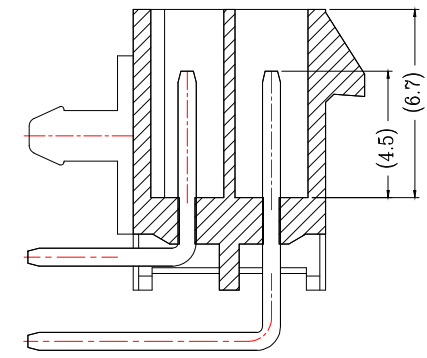

版次	变更摘要	日期	序号	品名	材质
0			①	MX3.0双排弯针WTB胶芯	PA66 UL94V-0 黑色
			②	MX3.0双排弯针WTB端子	铜合金/表面镀锡

SECTION A-A

CKT	A	B
2*1		6.00
2*2	3.0	9.00
2*3	6.0	12.00
2*4	9.0	15.00
2*5	12.0	18.00
2*6	15.0	21.00
2*7	18.0	24.00
2*8	21.0	27.00
2*9	24.0	30.00
2*10	27.0	33.00
2*11	30.0	36.00
2*12	33.0	39.00

一般公差 (TOLERANCE)
 X: ±.50 XX: ±1.0
 .X: ±.20 .XXX: ±.05
 ANGLES: ±1°

兆星精密电子 (深圳) 有限公司

品名 (TITLE)	MX3.0双排弯针WTB	制图 (DR)	
料号 (DWG.NO)	ZX-MX3.0-2-5PWZ	校对 (CHKD)	
比例 (SCALE)	1:1	审核 (APPD)	
单位 (UNITS)	mm	张数 (SHEET)	1 OF 1
		SIZE	A4
		REV	A