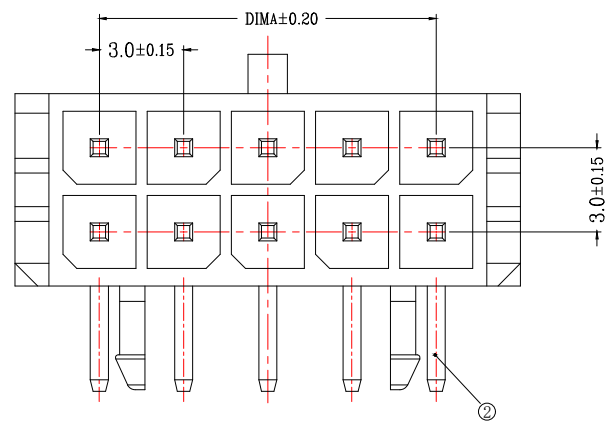

版次	变更摘要	日期	序号	品名	材质
0			①	MX3.0双排弯针WTB胶芯	PA66 UL94V-0 黑色
			②	MX3.0双排弯针WTB端子	铜合金/表面镀锡

SECTION A-A

CKT	A	B
2*1		6.00
2*2	3.0	9.00
2*3	6.0	12.00
2*4	9.0	15.00
2*5	12.0	18.00
2*6	15.0	21.00
2*7	18.0	24.00
2*8	21.0	27.00
2*9	24.0	30.00
2*10	27.0	33.00
2*11	30.0	36.00
2*12	33.0	39.00

一般公差 (TOLERANCE)
 X: ±.50 XX: ±1.0
 .X: ±.20 .XXX: ±.05
 ANGLES: ±1°

兆星精密电子 (深圳) 有限公司

品名 (TITLE)	MX3.0双排弯针WTB	制图 (DR)	
料号 (DWG.NO)	ZX-MX3.0-2-5PWZ	校对 (CHKD)	
比例 (SCALE)	1:1	审核 (APPD)	
单位 (UNITS)	mm	张数 (SHEET)	1 OF 1
		SIZE	A4
		REV	A