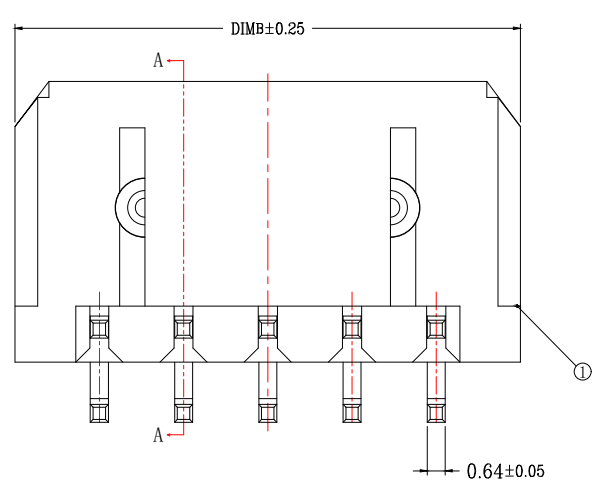

版次	变更摘要	日期	序号	品名	材质
0			①	MX3.0双排弯针WTB胶芯	PA66 UL94V-0 黑色
			②	MX3.0双排弯针WTB端子	铜合金/表面镀锡

SECTION A-A

CKT	A	B
2*1		6.00
2*2	3.0	9.00
2*3	6.0	12.00
2*4	9.0	15.00
2*5	12.0	18.00
2*6	15.0	21.00
2*7	18.0	24.00
2*8	21.0	27.00
2*9	24.0	30.00
2*10	27.0	33.00
2*11	30.0	36.00
2*12	33.0	39.00

一般公差 (TOLERANCE)
 X: ±.50 XX: ±1.0
 .X: ±.20 .XXX: ±.05
 ANGLES: ±1°

兆星精密电子 (深圳) 有限公司

品名 (TITLE)	MX3.0双排弯针WTB	制图 (DR)	
料号 (DWG.NO)	ZX-MX3.0-2-5PWZ	校对 (CHKD)	
比例 (SCALE)	1:1	审核 (APPD)	
单位 (UNITS)	mm	张数 (SHEET)	1 OF 1
		SIZE	A4
		REV	A