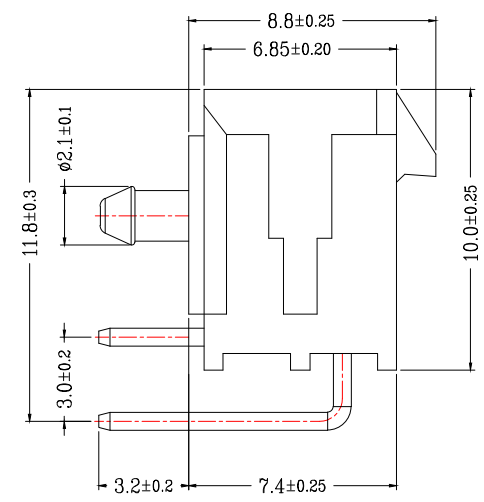

版次	变更摘要	日期	序号	品名	材质
0			①	MX3.0双排弯针WTB胶芯	PA66 UL94V-0 黑色
			②	MX3.0双排弯针WTB端子	铜合金/表面镀锡

SECTION A-A

CKT	A	B
2*1		6.00
2*2	3.0	9.00
2*3	6.0	12.00
2*4	9.0	15.00
2*5	12.0	18.00
2*6	15.0	21.00
2*7	18.0	24.00
2*8	21.0	27.00
2*9	24.0	30.00
2*10	27.0	33.00
2*11	30.0	36.00
2*12	33.0	39.00

技术指标 (Technical Index):

1. 温度范围 (Temperature range): $-25^{\circ}\text{C} \sim +85^{\circ}\text{C}$.
2. 额定电压 (Rated voltage): 600V, AC, DC.
3. 额定电流 (Rated current): 5.0A AC, DC.
4. 接触电阻 (Contact resistance): $\leq 20\text{m}\Omega$.
5. 耐压值 (Withstanding voltage): 1500V AC/minute.
6. 绝缘电阻 (Insulation resistance): $\geq 1000\text{M}\Omega$.

一般公差 (TOLERANCE)
 X: ±.50 XX: ±1.0
 .X: ±.20 .XXX: ±.05
 ANGLES: ±1°

兆星精密电子 (深圳) 有限公司

品名 (TITLE)	MX3.0双排弯针WTB	制图 (DR)	
料号 (DWG.NO)	ZX-MX3.0-2-5PWZ	校对 (CHKD)	
比例 (SCALE)	1:1	审核 (APPD)	
单位 (UNITS)	mm	张数 (SHEET)	1 OF 1
		SIZE	A4
		REV	A