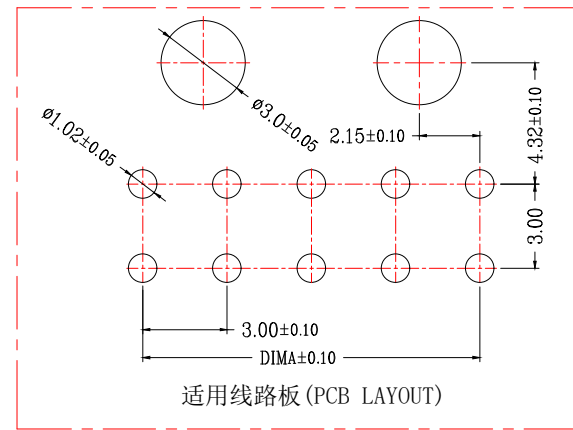

版次	变更摘要	日期	序号	品名	材质
0			①	MX3.0双排弯针WTB胶芯	PA66 UL94V-0 黑色
			②	MX3.0双排弯针WTB端子	铜合金/表面镀锡

SECTION A-A

CKT	A	B
2*1		6.00
2*2	3.0	9.00
2*3	6.0	12.00
2*4	9.0	15.00
2*5	12.0	18.00
2*6	15.0	21.00
2*7	18.0	24.00
2*8	21.0	27.00
2*9	24.0	30.00
2*10	27.0	33.00
2*11	30.0	36.00
2*12	33.0	39.00

一般公差 (TOLERANCE)
 X: ±.50 XX: ±1.0
 .X: ±.20 .XXX: ±.05
 ANGLES: ±1°

兆星精密电子 (深圳) 有限公司

品名 (TITLE)	MX3.0双排弯针WTB	制图 (DR)	
料号 (DWG.NO)	ZX-MX3.0-2-5PWZ	校对 (CHKD)	
比例 (SCALE)	1:1	审核 (APPD)	
单位 (UNITS)	mm	张数 (SHEET)	1 OF 1
		SIZE	A4
		REV	A