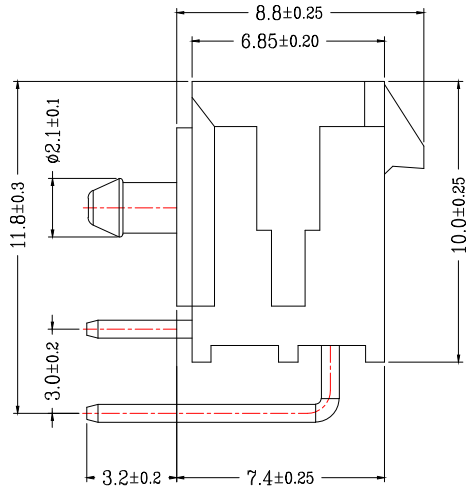

版次	变更摘要	日期	序号	品名	材质
0			①	MX3.0双排弯针WTB胶芯	PA66 UL94V-0 黑色
			②	MX3.0双排弯针WTB端子	铜合金/表面镀锡

SECTION A-A

CKT	A	B
2*1		6.00
2*2	3.0	9.00
2*3	6.0	12.00
2*4	9.0	15.00
2*5	12.0	18.00
2*6	15.0	21.00
2*7	18.0	24.00
2*8	21.0	27.00
2*9	24.0	30.00
2*10	27.0	33.00
2*11	30.0	36.00
2*12	33.0	39.00

技术指标 (Technical Index):

1. 温度范围 (Temperature range): $-25^{\circ}\text{C} \sim +85^{\circ}\text{C}$.
2. 额定电压 (Rated voltage): 600V, AC, DC.
3. 额定电流 (Rated current): 5.0A AC, DC.
4. 接触电阻 (Contact resistance): $\leq 20\text{m}\Omega$.
5. 耐压值 (Withstanding voltage): 1500V AC/minute.
6. 绝缘电阻 (Insulation resistance): $\geq 1000\text{M}\Omega$.

一般公差 (TOLERANCE)
 X: ±.50 XX: ±1.0
 .X: ±.20 .XXX: ±.05
 ANGLES: ±1°

兆星精密电子 (深圳) 有限公司

品名 (TITLE)	MX3.0双排弯针WTB	制图 (DR)	
料号 (DWG.NO)	ZX-MX3.0-2-6PWZ	校对 (CHKD)	
比例 (SCALE)	1:1	审核 (APPD)	
单位 (UNITS)	mm	张数 (SHEET)	1 OF 1
		SIZE	A4
		REV	A