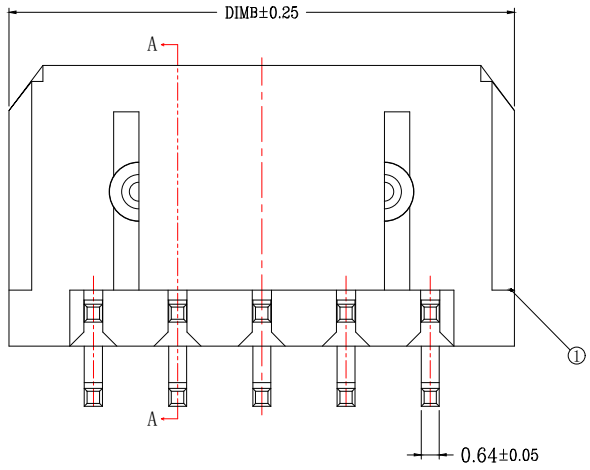

版次	变更摘要	日期	序号	品名	材质
0			①	MX3.0双排弯针WTB胶芯	PA66 UL94V-0 黑色
			②	MX3.0双排弯针WTB端子	铜合金/表面镀锡

SECTION A-A

CKT	A	B
2*1		6.00
2*2	3.0	9.00
2*3	6.0	12.00
2*4	9.0	15.00
2*5	12.0	18.00
2*6	15.0	21.00
2*7	18.0	24.00
2*8	21.0	27.00
2*9	24.0	30.00
2*10	27.0	33.00
2*11	30.0	36.00
2*12	33.0	39.00

一般公差 (TOLERANCE)
 X: ±.50 XX: ±1.0
 .X: ±.20 .XXX: ±.05
 ANGLES: ±1°

兆星精密电子 (深圳) 有限公司

品名 (TITLE)	MX3.0双排弯针WTB	制图 (DR)	
料号 (DWG.NO)	ZX-MX3.0-2-6PWZ	校对 (CHKD)	
比例 (SCALE)	1:1	审核 (APPD)	
单位 (UNITS)	mm	张数 (SHEET)	1 OF 1
		SIZE	A4
		REV	A