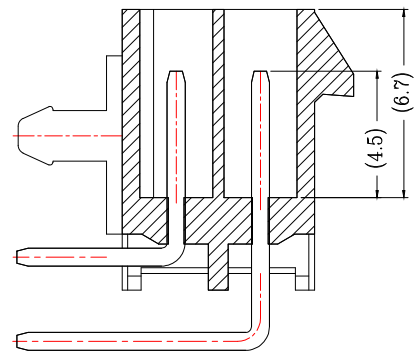

版次	变更摘要	日期	序号	品名	材质
0			①	MX3.0双排弯针WTB胶芯	PA66 UL94V-0 黑色
			②	MX3.0双排弯针WTB端子	铜合金/表面镀锡

SECTION A-A

CKT	A	B
2*1		6.00
2*2	3.0	9.00
2*3	6.0	12.00
2*4	9.0	15.00
2*5	12.0	18.00
2*6	15.0	21.00
2*7	18.0	24.00
2*8	21.0	27.00
2*9	24.0	30.00
2*10	27.0	33.00
2*11	30.0	36.00
2*12	33.0	39.00

一般公差 (TOLERANCE)
 X: ±.50 XX: ±1.0
 .X: ±.20 .XXX: ±.05
 ANGLES: ±1°

兆星精密电子 (深圳) 有限公司

品名 (TITLE)	MX3.0双排弯针WTB	制图 (DR)	
料号 (DWG.NO)	ZX-MX3.0-2-6PWZ	校对 (CHKD)	
比例 (SCALE)	1:1	审核 (APPD)	
单位 (UNITS)	mm	张数 (SHEET)	1 OF 1
		SIZE	A4
		REV	A