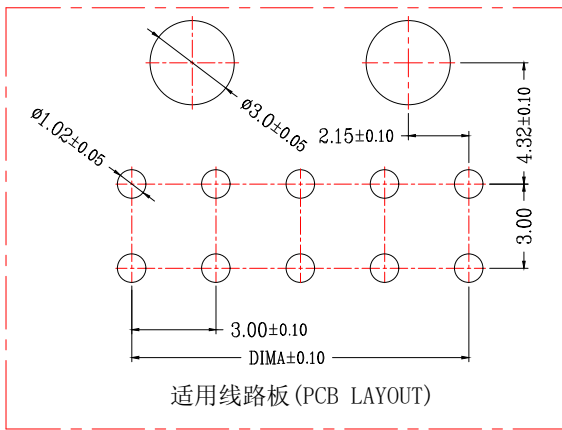

版次	变更摘要	日期	序号	品名	材质
0			①	MX3.0双排弯针WTB胶芯	PA66 UL94V-0 黑色
			②	MX3.0双排弯针WTB端子	铜合金/表面镀锡

SECTION A-A

CKT	A	B
2*1		6.00
2*2	3.0	9.00
2*3	6.0	12.00
2*4	9.0	15.00
2*5	12.0	18.00
2*6	15.0	21.00
2*7	18.0	24.00
2*8	21.0	27.00
2*9	24.0	30.00
2*10	27.0	33.00
2*11	30.0	36.00
2*12	33.0	39.00

一般公差 (TOLERANCE)
 X: ±.50 XX: ±1.0
 .X: ±.20 .XXX: ±.05
 ANGLES: ±1°

兆星精密电子 (深圳) 有限公司

品名 (TITLE)	MX3.0双排弯针WTB	制图 (DR)	
料号 (DWG.NO)	ZX-MX3.0-2-6PWZ	校对 (CHKD)	
比例 (SCALE)	1:1	审核 (APPD)	
单位 (UNITS)	mm	张数 (SHEET)	1 OF 1
		SIZE	A4
		REV	A