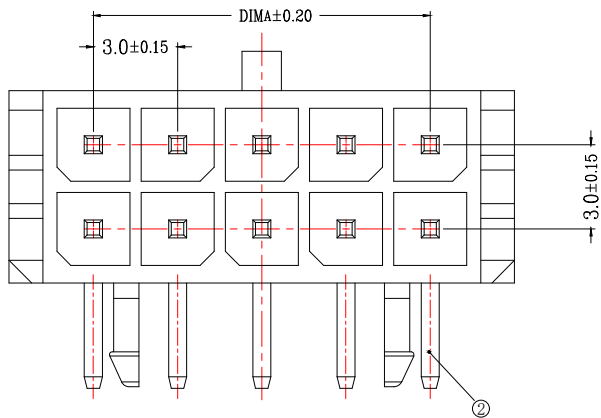

版次	变更摘要	日期	序号	品名	材质
0			①	MX3.0双排弯针WTB胶芯	PA66 UL94V-0 黑色
			②	MX3.0双排弯针WTB端子	铜合金/表面镀锡

SECTION A-A

CKT	A	B
2*1		6.00
2*2	3.0	9.00
2*3	6.0	12.00
2*4	9.0	15.00
2*5	12.0	18.00
2*6	15.0	21.00
2*7	18.0	24.00
2*8	21.0	27.00
2*9	24.0	30.00
2*10	27.0	33.00
2*11	30.0	36.00
2*12	33.0	39.00

一般公差 (TOLERANCE)
 X: ±.50 XX: ±1.0
 .X: ±.20 .XXX: ±.05
 ANGLES: ±1°

兆星精密电子 (深圳) 有限公司

品名 (TITLE)	MX3.0双排弯针WTB	制图 (DR)	
料号 (DWG.NO)	ZX-MX3.0-2-6PWZ	校对 (CHKD)	
比例 (SCALE)	1:1	审核 (APPD)	
单位 (UNITS)	mm	张数 (SHEET)	1 OF 1
		SIZE	A4
		REV	A