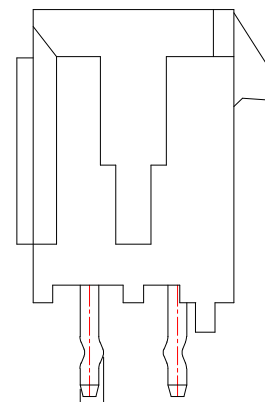

版次	变更摘要	日期	序号	品名	材质
0			①	MX3.0双排直针WTB胶芯	PA66 UL94V-0 黑色
			②	MX3.0双排直针WTB端子	铜合金/表面镀锡

TYPE 1(无K脚)

TYPE 2(打K脚)

SECTION A-A

CKT	A	B
2*1		6.00
2*2	3.0	9.00
2*3	6.0	12.00
2*4	9.0	15.00
2*5	12.0	18.00
2*6	15.0	21.00
2*7	18.0	24.00
2*8	21.0	27.00
2*9	24.0	30.00
2*10	27.0	33.00
2*11	30.0	36.00
2*12	33.0	39.00

适用线路板(PCB LAYOUT)

一般公差(TOLERANCE)  
 X: ±.50 XX ±.10  
 .X ±.20 .XXX ±.05  
 ANGLES ±1°

兆星精密电子(深圳)有限公司

品名(TITLE)	MX3.0双排直针WTB	制图(DR)	
料号(DWG.NO)	ZX-MX3.0-2-7PZZ	校对(CHKD)	
比例(SCALE)	1:1	审核(APPD)	
单位(UNITS)	mm	张数(SHEET)	1 OF 1
		SIZE	A4
		REV	A