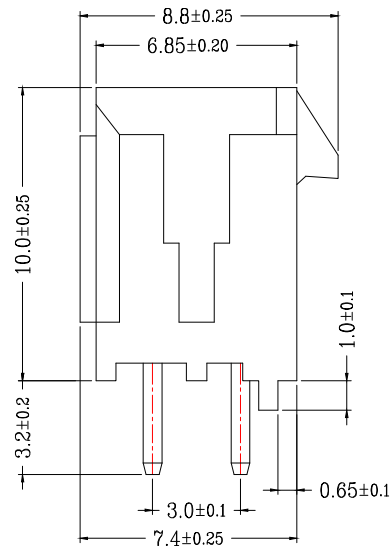

版次	变更摘要	日期	序号	品名	材质
0			①	MX3.0双排直针WTB胶芯	PA66 UL94V-0 黑色
			②	MX3.0双排直针WTB端子	铜合金/表面镀锡

TYPE 1(无K脚)

TYPE 2(打K脚)

SECTION A-A

CKT	A	B
2*1		6.00
2*2	3.0	9.00
2*3	6.0	12.00
2*4	9.0	15.00
2*5	12.0	18.00
2*6	15.0	21.00
2*7	18.0	24.00
2*8	21.0	27.00
2*9	24.0	30.00
2*10	27.0	33.00
2*11	30.0	36.00
2*12	33.0	39.00

技术指标(Technical Index):

1. 温度范围(Temperature range): -25° C~+85° C.
2. 额定电压(Rated voltage): 600V, AC, DC.
3. 额定电流(Rated current): 5.0A AC, DC.
4. 接触电阻(Contact resistance): ≤20mΩ .
5. 耐压值(Withstanding voltage): 1500V AC/minute.
6. 绝缘电阻(Insulation resistance): ≥1000MΩ.

适用线路板(PCB LAYOUT)

一般公差(TOLERANCE)  
 X: ±.50 XX ±.10  
 .X ±.20 .XXX ±.05  
 ANGLES ±1°

兆星精密电子(深圳)有限公司

品名(TITLE)	MX3.0双排直针WTB	制图(DR)	
料号(DWG.NO)	ZX-MX3.0-2-7PZZ	校对(CHKD)	
比例(SCALE)	1:1	审核(APPD)	
单位(UNITS)	mm	张数(SHEET)	1 OF 1
		SIZE	A4
		REV	A