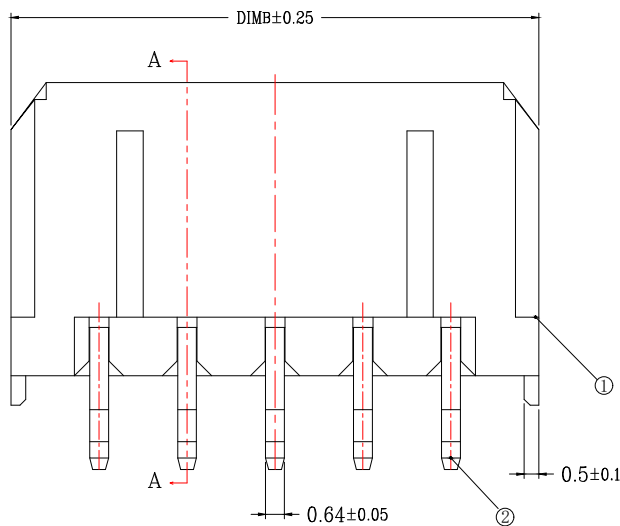

版次	变更摘要	日期	序号	品名	材质
0			①	MX3.0双排直针WTB胶芯	PA66 UL94V-0 黑色
			②	MX3.0双排直针WTB端子	铜合金/表面镀锡

TYPE 1(无K脚)

TYPE 2(打K脚)

SECTION A-A

CKT	A	B
2*1		6.00
2*2	3.0	9.00
2*3	6.0	12.00
2*4	9.0	15.00
2*5	12.0	18.00
2*6	15.0	21.00
2*7	18.0	24.00
2*8	21.0	27.00
2*9	24.0	30.00
2*10	27.0	33.00
2*11	30.0	36.00
2*12	33.0	39.00

技术指标(Technical Index):

1. 温度范围(Temperature range): -25° C~+85° C.
2. 额定电压(Rated voltage): 600V, AC, DC.
3. 额定电流(Rated current): 5.0A AC, DC.
4. 接触电阻(Contact resistance): ≤20mΩ .
5. 耐压值(Withstanding voltage): 1500V AC/minute.
6. 绝缘电阻(Insulation resistance): ≥1000MΩ.

适用线路板(PCB LAYOUT)

一般公差(TOLERANCE)  
 X: ±.50 XX ±.10  
 .X ±.20 .XXX ±.05  
 ANGLES ±1°

兆星精密电子(深圳)有限公司

品名(TITLE)	MX3.0双排直针WTB	制图(DR)	
料号(DWG.NO)	ZX-MX3.0-2-7PZZ	校对(CHKD)	
比例(SCALE)	1:1	审核(APPD)	
单位(UNITS)	mm	张数(SHEET)	1 OF 1
		SIZE	A4
		REV	A