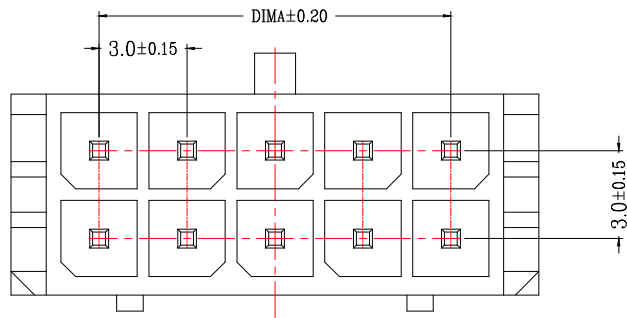

版次	变更摘要	日期	序号	品名	材质
0			①	MX3.0双排直针WTB胶芯	PA66 UL94V-0 黑色
			②	MX3.0双排直针WTB端子	铜合金/表面镀锡

TYPE 1(无K脚)

TYPE 2(打K脚)

SECTION A-A

CKT	A	B
2*1		6.00
2*2	3.0	9.00
2*3	6.0	12.00
2*4	9.0	15.00
2*5	12.0	18.00
2*6	15.0	21.00
2*7	18.0	24.00
2*8	21.0	27.00
2*9	24.0	30.00
2*10	27.0	33.00
2*11	30.0	36.00
2*12	33.0	39.00

适用线路板(PCB LAYOUT)

一般公差(TOLERANCE)  
 X: ±.50 XX ±.10  
 .X ±.20 .XXX ±.05  
 ANGLES ±1°

兆星精密电子(深圳)有限公司

品名(TITLE)	MX3.0双排直针WTB	制图(DR)	
料号(DWG.NO)	ZX-MX3.0-2-7PZZ	校对(CHKD)	
比例(SCALE)	1:1	审核(APPD)	
单位(UNITS)	mm	张数(SHEET)	1 OF 1
		SIZE	A4
		REV	A