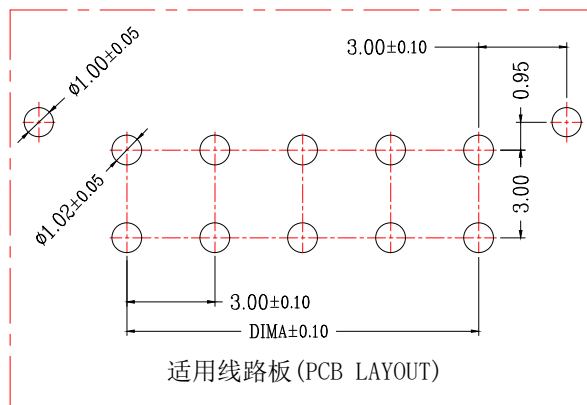

版次	变更摘要	日期	序号	品名	材质
0			①	MX3.0双排直针WTB胶芯	PA66 UL94V-0 黑色
			②	MX3.0双排直针WTB端子	铜合金/表面镀锡

TYPE 1(无K脚)

TYPE 2(打K脚)

SECTION A-A

CKT	A	B
2*1		6.00
2*2	3.0	9.00
2*3	6.0	12.00
2*4	9.0	15.00
2*5	12.0	18.00
2*6	15.0	21.00
2*7	18.0	24.00
2*8	21.0	27.00
2*9	24.0	30.00
2*10	27.0	33.00
2*11	30.0	36.00
2*12	33.0	39.00

适用线路板(PCB LAYOUT)

一般公差(TOLERANCE)  
 X: ±.50 XX ±.10  
 .X ±.20 .XXX ±.05  
 ANGLES ±1°

兆星精密电子(深圳)有限公司

品名(TITLE)	MX3.0双排直针WTB	制图(DR)	
料号(DWG.NO)	ZX-MX3.0-2-7PZZ	校对(CHKD)	
比例(SCALE)	1:1	审核(APPD)	
单位(UNITS)	mm	张数(SHEET)	1 OF 1
		SIZE	A4
		REV	A