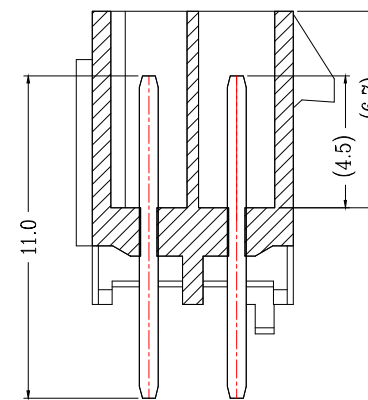

版次	变更摘要	日期	序号	品名	材质
0			①	MX3.0双排直针WTB胶芯	PA66 UL94V-0 黑色
			②	MX3.0双排直针WTB端子	铜合金/表面镀锡

TYPE 1(无K脚)

TYPE 2(打K脚)

SECTION A-A

CKT	A	B
2*1		6.00
2*2	3.0	9.00
2*3	6.0	12.00
2*4	9.0	15.00
2*5	12.0	18.00
2*6	15.0	21.00
2*7	18.0	24.00
2*8	21.0	27.00
2*9	24.0	30.00
2*10	27.0	33.00
2*11	30.0	36.00
2*12	33.0	39.00

技术指标(Technical Index):

1. 温度范围(Temperature range): -25° C~+85° C.
2. 额定电压(Rated voltage): 600V, AC, DC.
3. 额定电流(Rated current): 5.0A AC, DC.
4. 接触电阻(Contact resistance): ≤20mΩ .
5. 耐压值(Withstanding voltage): 1500V AC/minute.
6. 绝缘电阻(Insulation resistance): ≥1000MΩ.

适用线路板(PCB LAYOUT)

一般公差(TOLERANCE)  
 X: ±.50 XX ±.10  
 .X ±.20 .XXX ±.05  
 ANGLES ±1°

兆星精密电子(深圳)有限公司

品名(TITLE)	MX3.0双排直针WTB	制图(DR)	
料号(DWG.NO)	ZX-MX3.0-2-7PZZ	校对(CHKD)	
比例(SCALE)	1:1	审核(APPD)	
单位(UNITS)	mm	张数(SHEET)	1 OF 1
		SIZE	A4
		REV	A