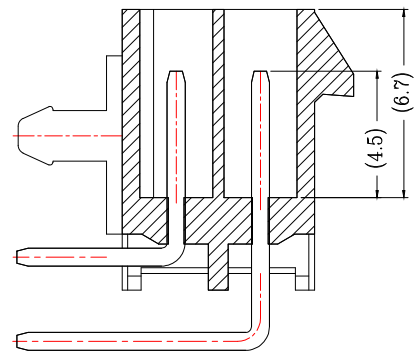

版次	变更摘要	日期	序号	品名	材质
0			①	MX3.0双排弯针WTB胶芯	PA66 UL94V-0 黑色
			②	MX3.0双排弯针WTB端子	铜合金/表面镀锡

SECTION A-A

CKT	A	B
2*1		6.00
2*2	3.0	9.00
2*3	6.0	12.00
2*4	9.0	15.00
2*5	12.0	18.00
2*6	15.0	21.00
2*7	18.0	24.00
2*8	21.0	27.00
2*9	24.0	30.00
2*10	27.0	33.00
2*11	30.0	36.00
2*12	33.0	39.00

一般公差 (TOLERANCE)
 X: ±.50 XX ±.10
 .X ±.20 .XXX ±.05
 ANGLES ±1°

兆星精密电子 (深圳) 有限公司

品名 (TITLE)	MX3.0双排弯针WTB	制图 (DR)	
料号 (DWG.NO)	ZX-MX3.0-2-9PWZ	校对 (CHKD)	
比例 (SCALE)	1:1	审核 (APPD)	
单位 (UNITS)	mm	张数 (SHEET)	1 OF 1
		SIZE	A4
		REV	A