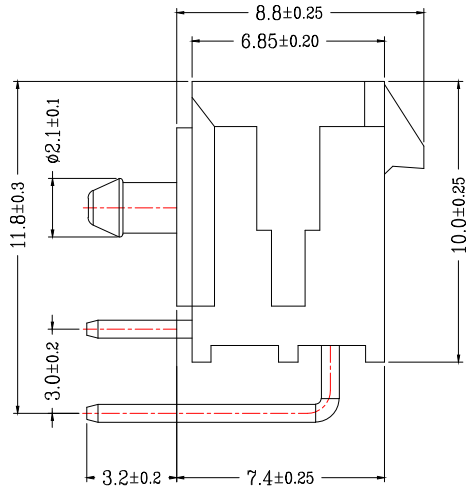

版次	变更摘要	日期	序号	品名	材质
0			①	MX3.0双排弯针WTB胶芯	PA66 UL94V-0 黑色
			②	MX3.0双排弯针WTB端子	铜合金/表面镀锡

SECTION A-A

CKT	A	B
2*1		6.00
2*2	3.0	9.00
2*3	6.0	12.00
2*4	9.0	15.00
2*5	12.0	18.00
2*6	15.0	21.00
2*7	18.0	24.00
2*8	21.0	27.00
2*9	24.0	30.00
2*10	27.0	33.00
2*11	30.0	36.00
2*12	33.0	39.00

技术指标 (Technical Index):

1. 温度范围 (Temperature range): $-25^{\circ}\text{C} \sim +85^{\circ}\text{C}$.
2. 额定电压 (Rated voltage): 600V, AC, DC.
3. 额定电流 (Rated current): 5.0A AC, DC.
4. 接触电阻 (Contact resistance): $\leq 20\text{m}\Omega$.
5. 耐压值 (Withstanding voltage): 1500V AC/minute.
6. 绝缘电阻 (Insulation resistance): $\geq 1000\text{M}\Omega$.

一般公差 (TOLERANCE)
 X: ±.50 XX ±.10
 .X ±.20 .XXX ±.05
 ANGLES ±1°

兆星精密电子 (深圳) 有限公司

品名 (TITLE)	MX3.0双排弯针WTB	制图 (DR)	
料号 (DWG.NO)	ZX-MX3.0-2-9PWZ	校对 (CHKD)	
比例 (SCALE)	1:1	审核 (APPD)	
单位 (UNITS)	mm	张数 (SHEET)	1 OF 1
		SIZE	A4
		REV	A