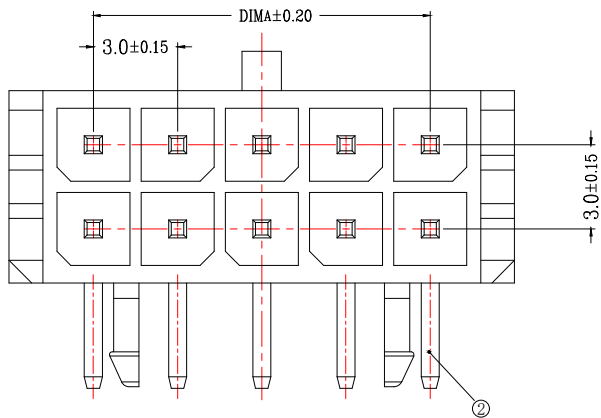

版次	变更摘要	日期	序号	品名	材质
0			①	MX3.0双排弯针WTB胶芯	PA66 UL94V-0 黑色
			②	MX3.0双排弯针WTB端子	铜合金/表面镀锡

SECTION A-A

CKT	A	B
2*1		6.00
2*2	3.0	9.00
2*3	6.0	12.00
2*4	9.0	15.00
2*5	12.0	18.00
2*6	15.0	21.00
2*7	18.0	24.00
2*8	21.0	27.00
2*9	24.0	30.00
2*10	27.0	33.00
2*11	30.0	36.00
2*12	33.0	39.00

一般公差 (TOLERANCE)
 X: ±.50 XX ±.10
 .X ±.20 .XXX ±.05
 ANGLES ±1°

兆星精密电子 (深圳) 有限公司

品名 (TITLE)	MX3.0双排弯针WTB	制图 (DR)	
料号 (DWG.NO)	ZX-MX3.0-2-9PWZ	校对 (CHKD)	
比例 (SCALE)	1:1	审核 (APPD)	
单位 (UNITS)	mm	张数 (SHEET)	1 OF 1
		SIZE	A4
		REV	A