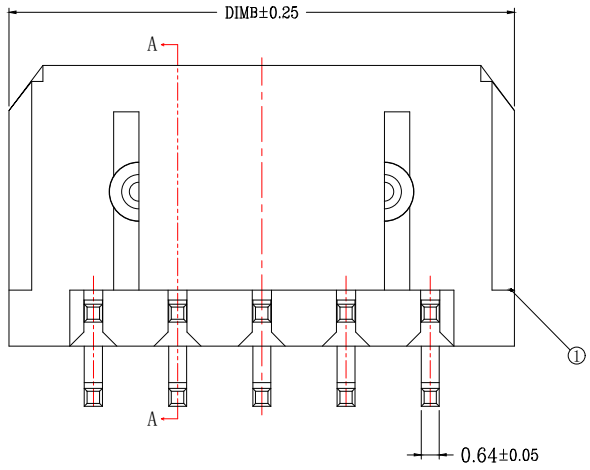

版次	变更摘要	日期	序号	品名	材质
0			①	MX3.0双排弯针WTB胶芯	PA66 UL94V-0 黑色
			②	MX3.0双排弯针WTB端子	铜合金/表面镀锡

SECTION A-A

CKT	A	B
2*1		6.00
2*2	3.0	9.00
2*3	6.0	12.00
2*4	9.0	15.00
2*5	12.0	18.00
2*6	15.0	21.00
2*7	18.0	24.00
2*8	21.0	27.00
2*9	24.0	30.00
2*10	27.0	33.00
2*11	30.0	36.00
2*12	33.0	39.00

一般公差 (TOLERANCE)
 X: ±.50 XX ±.10
 .X ±.20 .XXX ±.05
 ANGLES ±1°

兆星精密电子 (深圳) 有限公司

品名 (TITLE)	MX3.0双排弯针WTB	制图 (DR)	
料号 (DWG.NO)	ZX-MX3.0-2-9PWZ	校对 (CHKD)	
比例 (SCALE)	1:1	审核 (APPD)	
单位 (UNITS)	mm	张数 (SHEET)	1 OF 1
		SIZE	A4
		REV	A