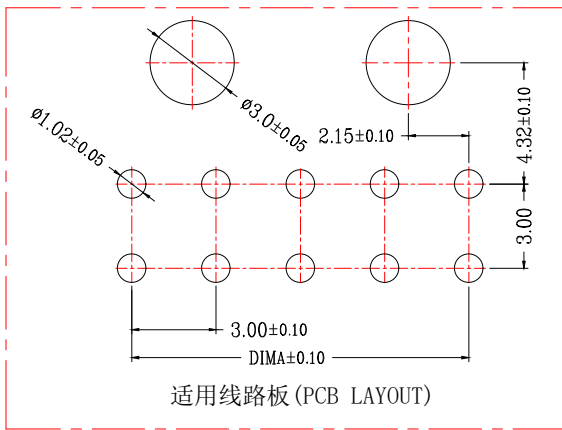

版次	变更摘要	日期	序号	品名	材质
0			①	MX3.0双排弯针WTB胶芯	PA66 UL94V-0 黑色
			②	MX3.0双排弯针WTB端子	铜合金/表面镀锡

SECTION A-A

CKT	A	B
2*1		6.00
2*2	3.0	9.00
2*3	6.0	12.00
2*4	9.0	15.00
2*5	12.0	18.00
2*6	15.0	21.00
2*7	18.0	24.00
2*8	21.0	27.00
2*9	24.0	30.00
2*10	27.0	33.00
2*11	30.0	36.00
2*12	33.0	39.00

一般公差 (TOLERANCE)
 X: ±.50 XX ±.10
 .X ±.20 .XXX ±.05
 ANGLES ±1°

兆星精密电子 (深圳) 有限公司

品名 (TITLE)	MX3.0双排弯针WTB	制图 (DR)	
料号 (DWG.NO)	ZX-MX3.0-2-9PWZ	校对 (CHKD)	
比例 (SCALE)	1:1	审核 (APPD)	
单位 (UNITS)	mm	张数 (SHEET)	1 OF 1
		SIZE	A4
		REV	A