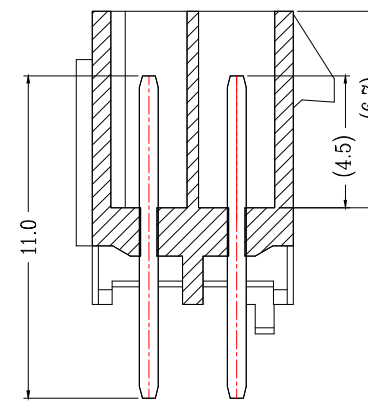

版次 0	变更摘要	日期	序号	品名	材质
			①	MX3.0双排直针WTB胶芯	PA66 UL94V-0 黑色
			②	MX3.0双排直针WTB端子	铜合金/表面镀锡

TYPE 1(无K脚)

TYPE 2(打K脚)

SECTION A-A

CKT	A	B
2*1		6.00
2*2	3.0	9.00
2*3	6.0	12.00
2*4	9.0	15.00
2*5	12.0	18.00
2*6	15.0	21.00
2*7	18.0	24.00
2*8	21.0	27.00
2*9	24.0	30.00
2*10	27.0	33.00
2*11	30.0	36.00
2*12	33.0	39.00

技术指标(Technical Index):

1. 温度范围(Temperature range): -25° C~+85° C.
2. 额定电压(Rated voltage): 600V, AC, DC.
3. 额定电流(Rated current): 5.0A AC, DC.
4. 接触电阻(Contact resistance): ≤20mΩ .
5. 耐压值(Withstanding voltage): 1500V AC/minute.
6. 绝缘电阻(Insulation resistance): ≥1000MΩ.

适用线路板(PCB LAYOUT)

一般公差(TOLERANCE)
 X: ±.50 XX ±.10
 .X ±.20 .XXX ±.05
 ANGLES ±1°

兆星精密电子(深圳)有限公司

品名(TITLE)	MX3.0双排直针WTB	制图(DR)	
料号(DWG.NO)	ZX-MX3.0-2-9PZZ	校对(CHKD)	
比例(SCALE)	1:1	审核(APPD)	
单位(UNITS)	mm	张数(SHEET)	1 OF 1
		SIZE	A4
		REV	A