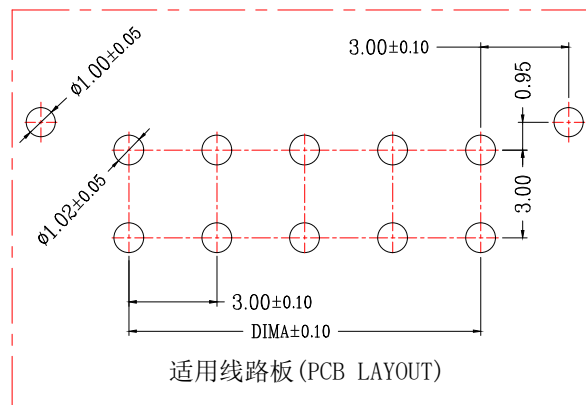

版次 0	变更摘要	日期	序号	品名	材质
			①	MX3.0双排直针WTB胶芯	PA66 UL94V-0 黑色
			②	MX3.0双排直针WTB端子	铜合金/表面镀锡

TYPE 1(无K脚)

TYPE 2(打K脚)

SECTION A-A

CKT	A	B
2*1		6.00
2*2	3.0	9.00
2*3	6.0	12.00
2*4	9.0	15.00
2*5	12.0	18.00
2*6	15.0	21.00
2*7	18.0	24.00
2*8	21.0	27.00
2*9	24.0	30.00
2*10	27.0	33.00
2*11	30.0	36.00
2*12	33.0	39.00

适用线路板(PCB LAYOUT)

一般公差(TOLERANCE)
 X: ±.50 XX ±.10
 .X ±.20 .XXX ±.05
 ANGLES ±1°

兆星精密电子(深圳)有限公司

品名(TITLE)	MX3.0双排直针WTB	制图(DR)	
料号(DWG.NO)	ZX-MX3.0-2-9PZZ	校对(CHKD)	
比例(SCALE)	1:1	审核(APPD)	
单位(UNITS)	mm	张数(SHEET)	1 OF 1
		SIZE	A4
		REV	A