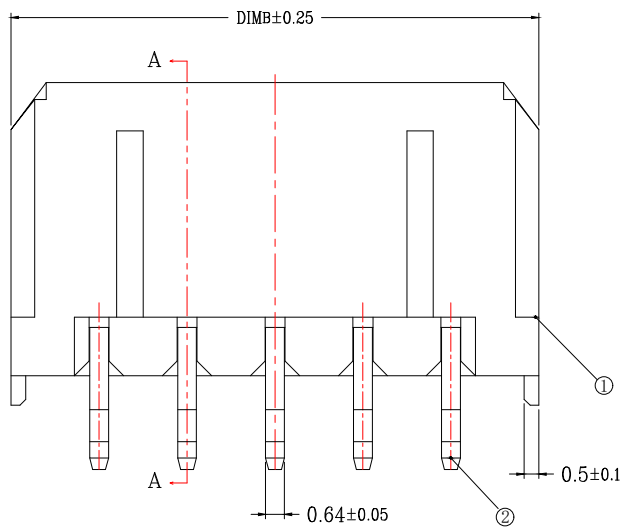

版次 0	变更摘要	日期	序号	品名	材质
			①	MX3.0双排直针WTB胶芯	PA66 UL94V-0 黑色
			②	MX3.0双排直针WTB端子	铜合金/表面镀锡

TYPE 1(无K脚)

TYPE 2(打K脚)

SECTION A-A

CKT	A	B
2*1		6.00
2*2	3.0	9.00
2*3	6.0	12.00
2*4	9.0	15.00
2*5	12.0	18.00
2*6	15.0	21.00
2*7	18.0	24.00
2*8	21.0	27.00
2*9	24.0	30.00
2*10	27.0	33.00
2*11	30.0	36.00
2*12	33.0	39.00

技术指标(Technical Index):

1. 温度范围(Temperature range): -25° C~+85° C.
2. 额定电压(Rated voltage): 600V, AC, DC.
3. 额定电流(Rated current): 5.0A AC, DC.
4. 接触电阻(Contact resistance): ≤20mΩ .
5. 耐压值(Withstanding voltage): 1500V AC/minute.
6. 绝缘电阻(Insulation resistance): ≥1000MΩ.

适用线路板(PCB LAYOUT)

一般公差(TOLERANCE)
 X: ±.50 XX ±.10
 .X ±.20 .XXX ±.05
 ANGLES ±1°

兆星精密电子(深圳)有限公司

品名(TITLE)	MX3.0双排直针WTB	制图(DR)	
料号(DWG.NO)	ZX-MX3.0-2-9PZZ	校对(CHKD)	
比例(SCALE)	1:1	审核(APPD)	
单位(UNITS)	mm	张数(SHEET)	1 OF 1
		SIZE	A4
		REV	A