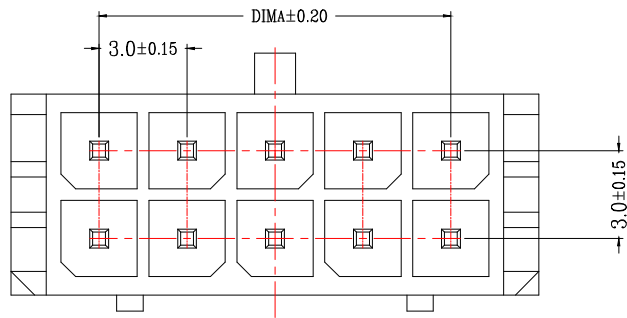

版次 0	变更摘要	日期	序号	品名	材质
			①	MX3.0双排直针WTB胶芯	PA66 UL94V-0 黑色
			②	MX3.0双排直针WTB端子	铜合金/表面镀锡

TYPE 1(无K脚)

TYPE 2(打K脚)

SECTION A-A

CKT	A	B
2*1		6.00
2*2	3.0	9.00
2*3	6.0	12.00
2*4	9.0	15.00
2*5	12.0	18.00
2*6	15.0	21.00
2*7	18.0	24.00
2*8	21.0	27.00
2*9	24.0	30.00
2*10	27.0	33.00
2*11	30.0	36.00
2*12	33.0	39.00

适用线路板(PCB LAYOUT)

一般公差(TOLERANCE)
 X: ±.50 XX ±.10
 .X ±.20 .XXX ±.05
 ANGLES ±1°

兆星精密电子(深圳)有限公司

品名(TITLE)	MX3.0双排直针WTB	制图(DR)	
料号(DWG.NO)	ZX-MX3.0-2-9PZZ	校对(CHKD)	
比例(SCALE)	1:1	审核(APPD)	
单位(UNITS)	mm	张数(SHEET)	1 OF 1
		SIZE	A4
		REV	A