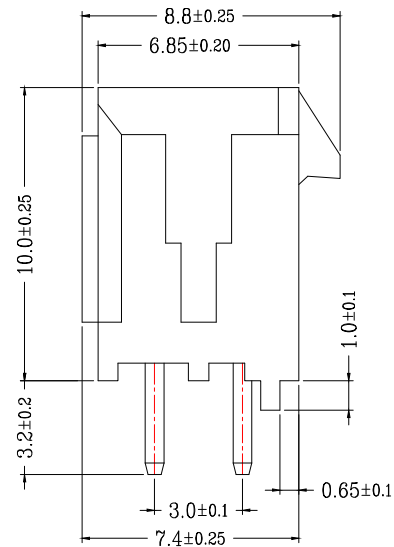

版次 0	变更摘要	日期	序号	品名	材质
			①	MX3.0双排直针WTB胶芯	PA66 UL94V-0 黑色
			②	MX3.0双排直针WTB端子	铜合金/表面镀锡

TYPE 1(无K脚)

TYPE 2(打K脚)

SECTION A-A

CKT	A	B
2*1		6.00
2*2	3.0	9.00
2*3	6.0	12.00
2*4	9.0	15.00
2*5	12.0	18.00
2*6	15.0	21.00
2*7	18.0	24.00
2*8	21.0	27.00
2*9	24.0	30.00
2*10	27.0	33.00
2*11	30.0	36.00
2*12	33.0	39.00

技术指标(Technical Index):

1. 温度范围(Temperature range): -25° C~+85° C.
2. 额定电压(Rated voltage): 600V, AC, DC.
3. 额定电流(Rated current): 5.0A AC, DC.
4. 接触电阻(Contact resistance): ≤20mΩ .
5. 耐压值(Withstanding voltage): 1500V AC/minute.
6. 绝缘电阻(Insulation resistance): ≥1000MΩ.

适用线路板(PCB LAYOUT)

一般公差(TOLERANCE)
 X: ±.50 XX ±.10
 .X ±.20 .XXX ±.05
 ANGLES ±1°

兆星精密电子(深圳)有限公司

品名(TITLE)	MX3.0双排直针WTB	制图(DR)	
料号(DWG.NO)	ZX-MX3.0-2-9PZZ	校对(CHKD)	
比例(SCALE)	1:1	审核(APPD)	
单位(UNITS)	mm	张数(SHEET)	1 OF 1
		SIZE	A4
		REV	A