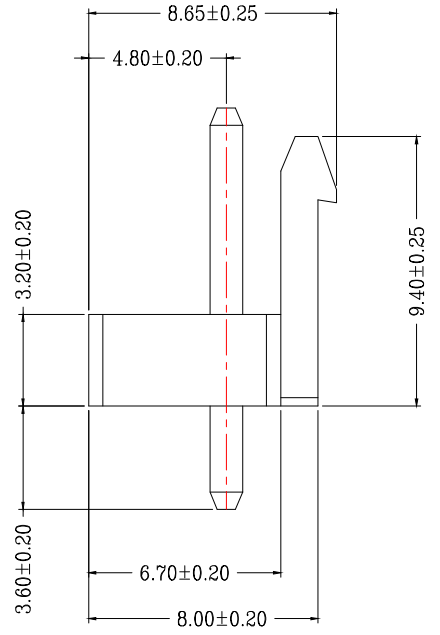

版次	变更摘要	日期	序号	品名	材质
0			①	VH3.96直针WTB胶芯	PA66 UL94V-0 米色 白色
			②	VH3.96直针WTB端子	铜合金/表面镀锡

技术指标(Technical Index):

1. 温度范围(Temperature range): -25° C~+85° C.
2. 额定电压(Rated voltage): 250V, AC, DC.
3. 额定电流(Rated current): 7.0A AC, DC.
4. 接触电阻(Contact resistance): ≤20mΩ .
5. 耐压值(Withstanding voltage): 1500V AC/minute.
6. 绝缘电阻(Insulation resistance): ≥1000MΩ.
7. 产品料号(Product material No.):

CKT	A	B
2	3.96	7.92
3	7.92	11.88
4	11.88	15.84
5	15.84	19.80
6	19.80	23.76
7	23.76	27.72
8	27.72	31.68
9	31.68	35.64
10	35.64	39.60
11	39.60	43.56
12	43.56	47.52
13	47.52	51.48
14	51.48	55.44
15	55.44	59.40
16	59.40	63.36

一般公差 (TOLERANCE)
 X: ±.50 XX ±1.0
 .X ±.20 .XXX ±.05
 ANGLES ±1°

兆星精密电子 (深圳) 有限公司

品名 (TITLE) 单排VH3.96 n*Pin 直针 红色/黄色	制图 (DR)
料号 (DWG.NO) ZX-VH3.96-nPZZ-Y	校对 (CHKD)
比例 (SCALE) 1:1	审核 (APPD)
单位 (UNITS) mm	张数 (SHEET) 1 OF 1
	SIZE A4
	REV A