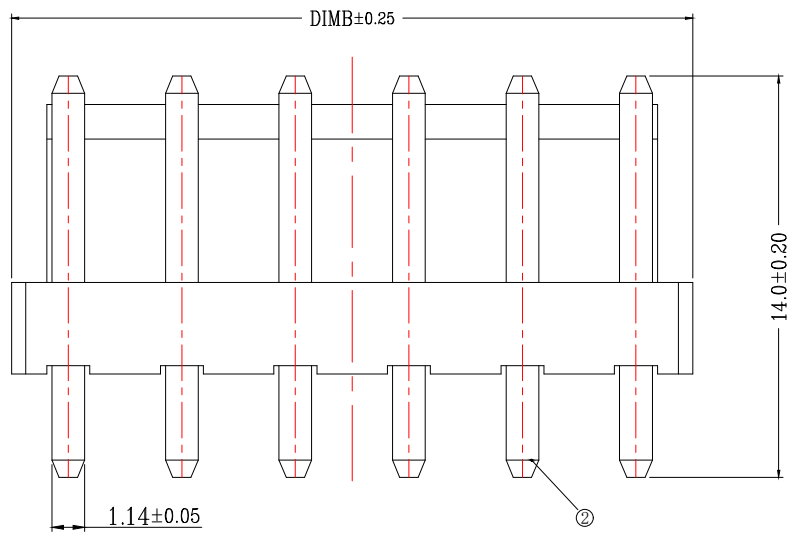

版次	变更摘要	日期	序号	品名	材质
0			①	VH3.96直针WTB胶芯	PA66 UL94V-0 米色 白色
			②	VH3.96直针WTB端子	铜合金/表面镀锡

技术指标(Technical Index):

1. 温度范围(Temperature range): -25° C~+85° C.
2. 额定电压(Rated voltage): 250V, AC, DC.
3. 额定电流(Rated current): 7.0A AC, DC.
4. 接触电阻(Contact resistance): ≤20mΩ .
5. 耐压值(Withstanding voltage): 1500V AC/minute.
6. 绝缘电阻(Insulation resistance): ≥1000MΩ.
7. 产品料号(Product material No.):

CKT	A	B
2	3.96	7.92
3	7.92	11.88
4	11.88	15.84
5	15.84	19.80
6	19.80	23.76
7	23.76	27.72
8	27.72	31.68
9	31.68	35.64
10	35.64	39.60
11	39.60	43.56
12	43.56	47.52
13	47.52	51.48
14	51.48	55.44
15	55.44	59.40
16	59.40	63.36

一般公差 (TOLERANCE)
 X: ±.50 XX ±1.0
 .X ±.20 .XXX ±.05
 ANGLES ±1°

兆星精密电子 (深圳) 有限公司

品名 (TITLE) 单排VH3.96 n*Pin 直针 红色/黄色	制图 (DR)
料号 (DWG.NO) ZX-VH3.96-nPZZ-Y	校对 (CHKD)
比例 (SCALE) 1:1	审核 (APPD)
单位 (UNITS) mm	张数 (SHEET) 1 OF 1
	SIZE A4
	REV A