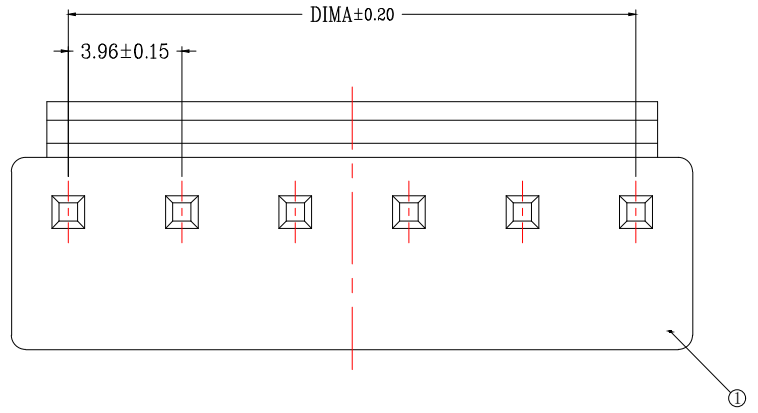

版次	变更摘要	日期	序号	品名	材质
0			①	VH3.96直针WTB胶芯	PA66 UL94V-0 米色 白色
			②	VH3.96直针WTB端子	铜合金/表面镀锡

技术指标(Technical Index):

1. 温度范围(Temperature range): -25° C~+85° C.
2. 额定电压(Rated voltage): 250V, AC, DC.
3. 额定电流(Rated current): 7.0A AC, DC.
4. 接触电阻(Contact resistance): ≤20mΩ .
5. 耐压值(Withstanding voltage): 1500V AC/minute.
6. 绝缘电阻(Insulation resistance): ≥1000MΩ.
7. 产品料号(Product material No.):

CKT	A	B
2	3.96	7.92
3	7.92	11.88
4	11.88	15.84
5	15.84	19.80
6	19.80	23.76
7	23.76	27.72
8	27.72	31.68
9	31.68	35.64
10	35.64	39.60
11	39.60	43.56
12	43.56	47.52
13	47.52	51.48
14	51.48	55.44
15	55.44	59.40
16	59.40	63.36

一般公差 (TOLERANCE)
 X: ±.50 XX ±1.0
 .X ±.20 .XXX ±.05
 ANGLES ±1°

兆星精密电子 (深圳) 有限公司

品名 (TITLE) 单排VH3.96 n*Pin 直针 红色/黄色	制图 (DR)
料号 (DWG.NO) ZX-VH3.96-nPZZ-Y	校对 (CHKD)
比例 (SCALE) 1:1	审核 (APPD)
单位 (UNITS) mm	张数 (SHEET) 1 OF 1
	SIZE A4
	REV A