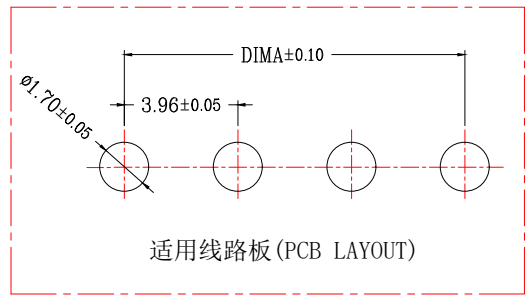

版次	变更摘要	日期	序号	品名	材质
0			①	VH3.96直针WTB胶芯	PA66 UL94V-0 米色 白色
			②	VH3.96直针WTB端子	铜合金/表面镀锡

技术指标(Technical Index):

1. 温度范围(Temperature range): -25° C~+85° C.
2. 额定电压(Rated voltage): 250V, AC, DC.
3. 额定电流(Rated current): 7.0A AC, DC.
4. 接触电阻(Contact resistance): ≤20mΩ .
5. 耐压值(Withstanding voltage): 1500V AC/minute.
6. 绝缘电阻(Insulation resistance): ≥1000MΩ.
7. 产品料号(Product material No.):

CKT	A	B
2	3.96	7.92
3	7.92	11.88
4	11.88	15.84
5	15.84	19.80
6	19.80	23.76
7	23.76	27.72
8	27.72	31.68
9	31.68	35.64
10	35.64	39.60
11	39.60	43.56
12	43.56	47.52
13	47.52	51.48
14	51.48	55.44
15	55.44	59.40
16	59.40	63.36

一般公差 (TOLERANCE)
 X: ±.50 XX ±1.0
 .X ±.20 .XXX ±.05
 ANGLES ±1°

兆星精密电子 (深圳) 有限公司

品名 (TITLE) 单排VH3.96 n*Pin 直针 红色/黄色	制图 (DR)
料号 (DWG.NO) ZX-VH3.96-nPZZ-Y	校对 (CHKD)
比例 (SCALE) 1:1	审核 (APPD)
单位 (UNITS) mm	张数 (SHEET) 1 OF 1
	SIZE A4
	REV A