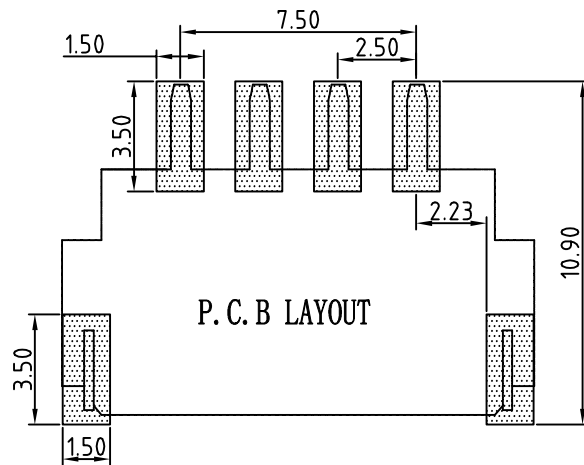

∅	02P~10P	0.10	MAX
	11P~16P	0.12	MAX

2Pin

Pin	A	B	C
2	2.50	10.00	8.30
3	5.00	12.50	10.80
4	7.50	15.00	13.30
5	10.00	17.50	15.80
6	12.50	20.00	18.30
7	15.00	22.50	20.80
8	17.50	25.00	23.30
9	20.00	27.50	25.80
10	22.50	30.00	28.30
11	25.00	32.50	30.80
12	27.50	35.00	33.30
13	30.00	37.50	35.80
14	32.50	40.00	38.30
15	35.00	42.50	40.80
16	37.50	45.00	43.30

技术参数

间距: 2.5
 温度范围: -25~+85°C
 额定电压: 250V AC, DC
 额定电流: 3.0A AC, DC
 接触电阻: 20mΩ
 绝缘电阻: 800MΩ
 耐压: 500V AC/minute

线性公差 / General Tolerance	
X	±0.2
X.X	±0.1
X.XX	±0.05
角度公差 / Angle Tolerance	
X°	±5.0°
X.X°	±3.0°
X.XX°	±1.0°

视角 / Projection

A1	调整平面度		
标记	变更内容	签名	年月日
绘图			
审核			
工艺		批准	

材料 / Material

- ①塑座: LCP 本色
- ②接触针: 黄铜 (镀锡)
- ③焊片: 黄铜 (镀锡)

单位 (Units)	版本	比例
mm	2.0	1:1

共 1 张 第 1 张

品名 / ProduceName

XH2.54 卧贴 2P