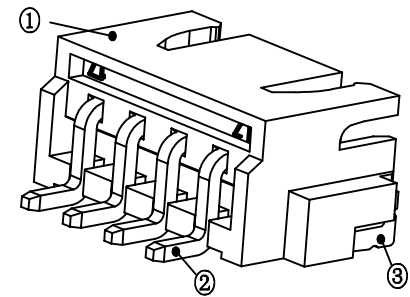

∅	02P~10P	0.10	MAX
	11P~16P	0.12	MAX

2Pin

Pin	A	B	C
2	2.50	10.00	8.30
3	5.00	12.50	10.80
4	7.50	15.00	13.30
5	10.00	17.50	15.80
6	12.50	20.00	18.30
7	15.00	22.50	20.80
8	17.50	25.00	23.30
9	20.00	27.50	25.80
10	22.50	30.00	28.30
11	25.00	32.50	30.80
12	27.50	35.00	33.30
13	30.00	37.50	35.80
14	32.50	40.00	38.30
15	35.00	42.50	40.80
16	37.50	45.00	43.30

技术参数

间距: 2.5
 温度范围: -25~+85°C
 额定电压: 250V AC, DC
 额定电流: 3.0A AC, DC
 接触电阻: 20mΩ
 绝缘电阻: 800MΩ
 耐压: 500V AC/minute

线性公差 / General Tolerance	
X	±0.2
X.X	±0.1
X.XX	±0.05
角度公差 / Angle Tolerance	
X°	±5.0°
X.X°	±3.0°
X.XX°	±1.0°

视角 / Projection

A1	调整平面度		
标记	变更内容	签名	年月日
绘图			
审核			
工艺		批准	

材料 / Material

- ①塑座: LCP 本色
- ②接触针: 黄铜 (镀锡)
- ③焊片: 黄铜 (镀锡)

单位 (Units)	版本	比例
mm	2.0	1:1

共 1 张 第 1 张

品名 / ProduceName

XH2.54 卧贴 2P