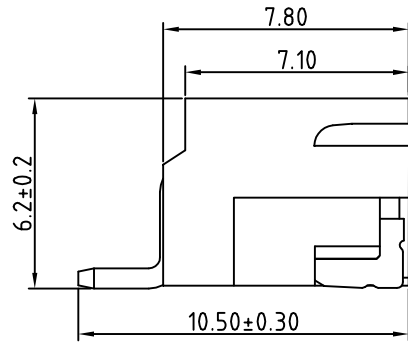

∅	02P~10P	0.10	MAX
	11P~16P	0.12	MAX

2Pin

Pin	A	B	C
2	2.50	10.00	8.30
3	5.00	12.50	10.80
4	7.50	15.00	13.30
5	10.00	17.50	15.80
6	12.50	20.00	18.30
7	15.00	22.50	20.80
8	17.50	25.00	23.30
9	20.00	27.50	25.80
10	22.50	30.00	28.30
11	25.00	32.50	30.80
12	27.50	35.00	33.30
13	30.00	37.50	35.80
14	32.50	40.00	38.30
15	35.00	42.50	40.80
16	37.50	45.00	43.30

技术参数

间距: 2.5
 温度范围: -25~+85°C
 额定电压: 250V AC, DC
 额定电流: 3.0A AC, DC
 接触电阻: 20mΩ
 绝缘电阻: 800MΩ
 耐压: 500V AC/minute

线性公差 / General Tolerance	
X	±0.2
X.X	±0.1
X.XX	±0.05
角度公差 / Angle Tolerance	
X°	±5.0°
X.X°	±3.0°
X.XX°	±1.0°

视角 / Projection

A1	调整平面度		
标记	变更内容	签名	年月日
绘图			
审核			
工艺		批准	

材料 / Material

- ①塑座: LCP 本色
- ②接触针: 黄铜 (镀锡)
- ③焊片: 黄铜 (镀锡)

单位 (Units)	版本	比例
mm	2.0	1:1

共 1 张 第 1 张

品名 / ProduceName

XH2.54 卧贴 2P