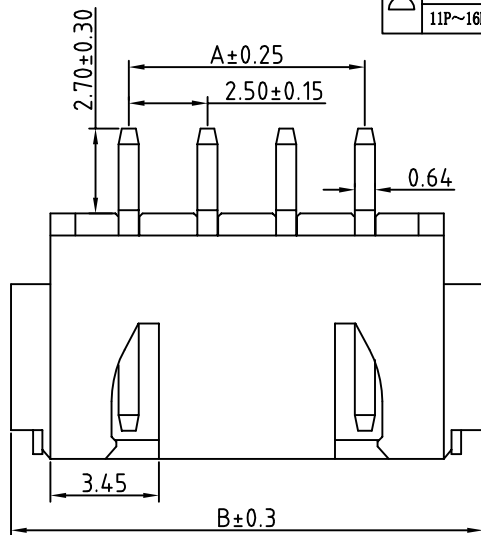

∅	02P~10P	0.10	MAX
	11P~16P	0.12	MAX

2Pin

Pin	A	B	C
2	2.50	10.00	8.30
3	5.00	12.50	10.80
4	7.50	15.00	13.30
5	10.00	17.50	15.80
6	12.50	20.00	18.30
7	15.00	22.50	20.80
8	17.50	25.00	23.30
9	20.00	27.50	25.80
10	22.50	30.00	28.30
11	25.00	32.50	30.80
12	27.50	35.00	33.30
13	30.00	37.50	35.80
14	32.50	40.00	38.30
15	35.00	42.50	40.80
16	37.50	45.00	43.30

技术参数

间距: 2.5
 温度范围: -25~+85°C
 额定电压: 250V AC, DC
 额定电流: 3.0A AC, DC
 接触电阻: 20mΩ
 绝缘电阻: 800MΩ
 耐压: 500V AC/minute

线性公差 / General Tolerance	
X	±0.2
X.X	±0.1
X.XX	±0.05
角度公差 / Angle Tolerance	
X°	±5.0°
X.X°	±3.0°
X.XX°	±1.0°

视角 / Projection

A1	调整平面度		
标记	变更内容	签名	年月日
绘图			
审核			
工艺		批准	

材料 / Material

- ①塑座: LCP 本色
- ②接触针: 黄铜 (镀锡)
- ③焊片: 黄铜 (镀锡)

单位 (Units)	版本	比例
mm	2.0	1:1

共 1 张 第 1 张

品名 / ProduceName

XH2.54 卧贴 2P