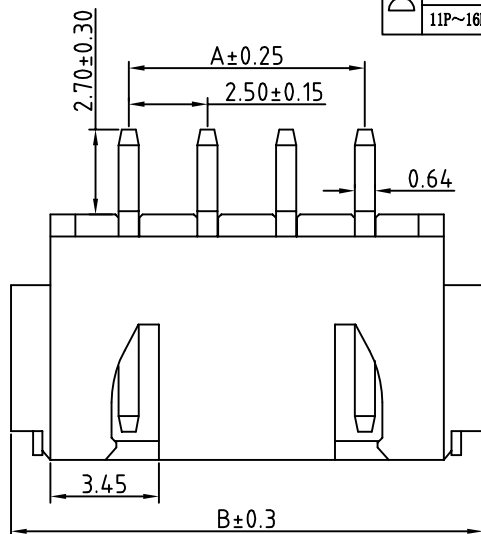

02P~10P	0.10	MAX
11P~16P	0.12	MAX

2Pin

Pin	A	B	C
2	2.50	10.00	8.30
3	5.00	12.50	10.80
4	7.50	15.00	13.30
5	10.00	17.50	15.80
6	12.50	20.00	18.30
7	15.00	22.50	20.80
8	17.50	25.00	23.30
9	20.00	27.50	25.80
10	22.50	30.00	28.30
11	25.00	32.50	30.80
12	27.50	35.00	33.30
13	30.00	37.50	35.80
14	32.50	40.00	38.30
15	35.00	42.50	40.80
16	37.50	45.00	43.30

P.C.B LAYOUT

技术参数

间距: 2.5
 温度范围: -25~+85°C
 额定电压: 250V AC, DC
 额定电流: 3.0A AC, DC
 接触电阻: 20mΩ
 绝缘电阻: 800MΩ
 耐压: 500V AC/minute

线性公差 / General Tolerance	
X	±0.2
X.X	±0.1
X.XX	±0.05
角度公差 / Angle Tolerance	
X°	±5.0°
X.X°	±3.0°
X.XX°	±1.0°

视角 / Projection

A1	调整平面度		
标记	变更内容	签名	年月日
绘图			
审核			
工艺		批准	

材料 / Material

- ①塑座: LCP 本色
- ②接触针: 黄铜 (镀锡)
- ③焊片: 黄铜 (镀锡)

单位 (Units)	版本	比例
mm	2.0	1:1

共 1 张 第 1 张

品名 / ProduceName

XH2.54 卧贴 4P