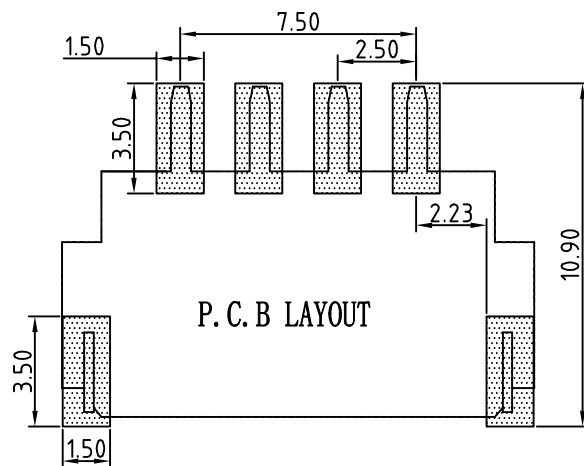

02P~10P	0.10	MAX
11P~16P	0.12	MAX

2Pin

Pin	A	B	C
2	2.50	10.00	8.30
3	5.00	12.50	10.80
4	7.50	15.00	13.30
5	10.00	17.50	15.80
6	12.50	20.00	18.30
7	15.00	22.50	20.80
8	17.50	25.00	23.30
9	20.00	27.50	25.80
10	22.50	30.00	28.30
11	25.00	32.50	30.80
12	27.50	35.00	33.30
13	30.00	37.50	35.80
14	32.50	40.00	38.30
15	35.00	42.50	40.80
16	37.50	45.00	43.30

P.C.B LAYOUT

技术参数

间距: 2.5
 温度范围: -25~+85°C
 额定电压: 250V AC, DC
 额定电流: 3.0A AC, DC
 接触电阻: 20mΩ
 绝缘电阻: 800MΩ
 耐压: 500V AC/minute

线性公差 / General Tolerance	
X	±0.2
X.X	±0.1
X.XX	±0.05
角度公差 / Angle Tolerance	
X°	±5.0°
X.X°	±3.0°
X.XX°	±1.0°

视角 / Projection

A1	调整平面度		
标记	变更内容	签名	年月日
绘图			
审核			
工艺		批准	

材料 / Material

- ①塑座: LCP 本色
- ②接触针: 黄铜 (镀锡)
- ③焊片: 黄铜 (镀锡)

单位 (Units)	版本	比例
mm	2.0	1:1

共 1 张 第 1 张

品名 / ProduceName

XH2.54 卧贴 4P