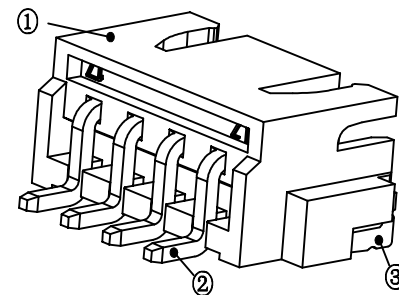

02P~10P	0.10	MAX
11P~16P	0.12	MAX

2Pin

Pin	A	B	C
2	2.50	10.00	8.30
3	5.00	12.50	10.80
4	7.50	15.00	13.30
5	10.00	17.50	15.80
6	12.50	20.00	18.30
7	15.00	22.50	20.80
8	17.50	25.00	23.30
9	20.00	27.50	25.80
10	22.50	30.00	28.30
11	25.00	32.50	30.80
12	27.50	35.00	33.30
13	30.00	37.50	35.80
14	32.50	40.00	38.30
15	35.00	42.50	40.80
16	37.50	45.00	43.30

P.C.B LAYOUT

技术参数

间距: 2.5
 温度范围: -25~+85°C
 额定电压: 250V AC, DC
 额定电流: 3.0A AC, DC
 接触电阻: 20mΩ
 绝缘电阻: 800MΩ
 耐压: 500V AC/minute

线性公差 / General Tolerance	
X	±0.2
X.X	±0.1
X.XX	±0.05
角度公差 / Angle Tolerance	
X°	±5.0°
X.X°	±3.0°
X.XX°	±1.0°

视角 / Projection

A1	调整平面度		
标记	变更内容	签名	年月日
绘图			
审核			
工艺		批准	

材料 / Material

- ①塑座: LCP 本色
- ②接触针: 黄铜 (镀锡)
- ③焊片: 黄铜 (镀锡)

单位 (Units)	版本	比例
mm	2.0	1:1

共 1 张 第 1 张

品名 / ProduceName

XH2.54 卧贴 4P