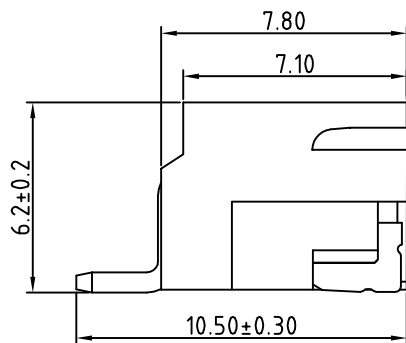

02P~10P	0.10	MAX
11P~16P	0.12	MAX

2Pin

Pin	A	B	C
2	2.50	10.00	8.30
3	5.00	12.50	10.80
4	7.50	15.00	13.30
5	10.00	17.50	15.80
6	12.50	20.00	18.30
7	15.00	22.50	20.80
8	17.50	25.00	23.30
9	20.00	27.50	25.80
10	22.50	30.00	28.30
11	25.00	32.50	30.80
12	27.50	35.00	33.30
13	30.00	37.50	35.80
14	32.50	40.00	38.30
15	35.00	42.50	40.80
16	37.50	45.00	43.30

P.C.B LAYOUT

技术参数

间距: 2.5
 温度范围: -25~+85°C
 额定电压: 250V AC, DC
 额定电流: 3.0A AC, DC
 接触电阻: 20mΩ
 绝缘电阻: 800MΩ
 耐压: 500V AC/minute

线性公差 / General Tolerance	
X	±0.2
X.X	±0.1
X.XX	±0.05
角度公差 / Angle Tolerance	
X°	±5.0°
X.X°	±3.0°
X.XX°	±1.0°

视角 / Projection

A1	调整平面度		
标记	变更内容	签名	年月日
绘图			
审核			
工艺		批准	

材料 / Material

- ①塑座: LCP 本色
- ②接触针: 黄铜 (镀锡)
- ③焊片: 黄铜 (镀锡)

单位 (Units)	版本	比例
mm	2.0	1:1

共 1 张 第 1 张

品名 / ProduceName

XH2.54 卧贴 4P