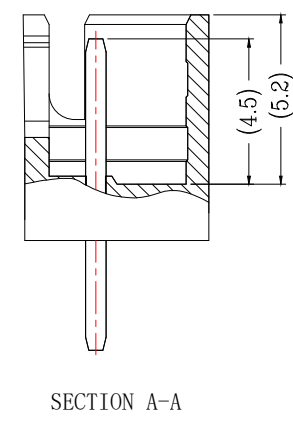

版次 0	变更摘要	日期	序号	品名	材质
			①	XH2. 5直针WTB胶芯	PA66 UL94V-0 米色 白色
			②	XH2. 5直针WTB端子	铜合金/表面镀锡

技术指标(Technical Index):

1. 温度范围(Temperature range): -25° C~+85° C.
2. 额定电压(Rated voltage): 250V, AC.
3. 额定电流(Rated current): 3.0A AC,DC.
4. 接触电阻(Contact resistance): ≤20mΩ .
5. 耐压值(Withstanding voltage): 1000V AC/minute.
6. 绝缘电阻(Insulation resistance): ≥1000MΩ.
7. 产品料号(Product material No.):

CKT	A	B	CKT	A	B
2	2.5	7.5	10	22.5	27.5
3	5.0	10.0	11	25.0	30.0
4	7.5	12.5	12	27.5	32.5
5	10.0	15.0	13	30.0	35.0
6	12.5	17.5	14	32.5	37.5
7	15.0	20.0	15	35.0	40.0
8	17.5	22.5	16	37.5	42.5
9	20.0	25.0			

兆星精密电子(深圳)有限公司

品名(TITLE): 单排XH2.54 n*Pin 直针 红色/黄色

料号(DWG.NO): ZX-XH2.54-nPZZ-R

比例(SCALE): 1:1

单位(UNITS): mm

张数(SHEET): 1 OF 1

SIZE: A4

REV: A