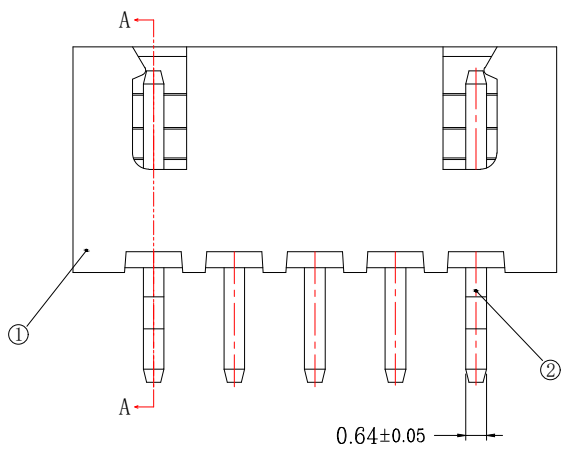

版次 0	变更摘要	日期	序号	品名	材质
			①	XH2. 5直针WTB胶芯	PA66 UL94V-0 米色 白色
			②	XH2. 5直针WTB端子	铜合金/表面镀锡

技术指标(Technical Index):

1. 温度范围(Temperature range): -25° C~+85° C.
2. 额定电压(Rated voltage): 250V, AC.
3. 额定电流(Rated current): 3.0A AC,DC.
4. 接触电阻(Contact resistance): ≤20mΩ .
5. 耐压值(Withstanding voltage): 1000V AC/minute.
6. 绝缘电阻(Insulation resistance): ≥1000MΩ.
7. 产品料号(Product material No.):

CKT	A	B	CKT	A	B
2	2.5	7.5	10	22.5	27.5
3	5.0	10.0	11	25.0	30.0
4	7.5	12.5	12	27.5	32.5
5	10.0	15.0	13	30.0	35.0
6	12.5	17.5	14	32.5	37.5
7	15.0	20.0	15	35.0	40.0
8	17.5	22.5	16	37.5	42.5
9	20.0	25.0			

兆星精密电子(深圳)有限公司

品名(TITLE): 单排XH2.54 n*Pin 直针 红色/黄色

料号(DWG.NO): ZX-XH2.54-nPZZ-R

比例(SCALE): 1:1

单位(UNITS): mm

张数(SHEET): 1 OF 1

SIZE: A4

REV: A