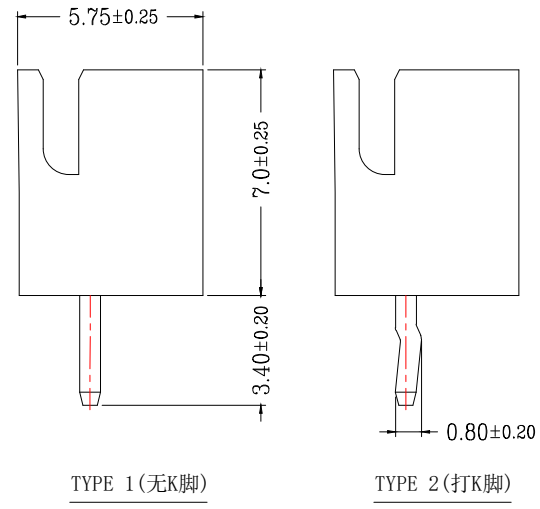

版次 0	变更摘要	日期	序号	品名	材质
			①	XH2. 5直针WTB胶芯	PA66 UL94V-0 米色 白色
			②	XH2. 5直针WTB端子	铜合金/表面镀锡

技术指标(Technical Index):

1. 温度范围(Temperature range): -25° C~+85° C.
2. 额定电压(Rated voltage): 250V, AC.
3. 额定电流(Rated current): 3.0A AC,DC.
4. 接触电阻(Contact resistance): ≤20mΩ .
5. 耐压值(Withstanding voltage): 1000V AC/minute.
6. 绝缘电阻(Insulation resistance): ≥1000MΩ.
7. 产品料号(Product material No.):

CKT	A	B	CKT	A	B
2	2.5	7.5	10	22.5	27.5
3	5.0	10.0	11	25.0	30.0
4	7.5	12.5	12	27.5	32.5
5	10.0	15.0	13	30.0	35.0
6	12.5	17.5	14	32.5	37.5
7	15.0	20.0	15	35.0	40.0
8	17.5	22.5	16	37.5	42.5
9	20.0	25.0			

兆星精密电子(深圳)有限公司

品名(TITLE): 单排XH2.54 n*Pin 直针 红色/黄色

料号(DWG.NO): ZX-XH2.54-nPZZ-R

比例(SCALE): 1:1

单位(UNITS): mm

张数(SHEET): 1 OF 1

SIZE: A4

REV: A

一般公差(TOLERANCE)	
X: ±.50	XX: ±1.0
.X: ±.20	.XXX: ±.05
ANGLES: ±1°	

X-ON Electronics

Largest Supplier of Electrical and Electronic Components

Click to view similar products for [Headers & Wire Housings](#) category: