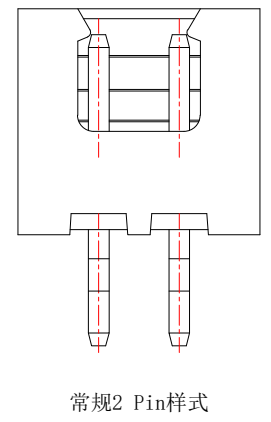

版次 0	变更摘要	日期	序号	品名	材质
			①	XH2. 5直针WTB胶芯	PA66 UL94V-0 米色 白色
			②	XH2. 5直针WTB端子	铜合金/表面镀锡

技术指标(Technical Index):

1. 温度范围(Temperature range): -25° C~+85° C.
2. 额定电压(Rated voltage): 250V, AC.
3. 额定电流(Rated current): 3.0A AC,DC.
4. 接触电阻(Contact resistance): ≤20mΩ .
5. 耐压值(Withstanding voltage): 1000V AC/minute.
6. 绝缘电阻(Insulation resistance): ≥1000MΩ.
7. 产品料号(Product material No.):

CKT	A	B	CKT	A	B
2	2.5	7.5	10	22.5	27.5
3	5.0	10.0	11	25.0	30.0
4	7.5	12.5	12	27.5	32.5
5	10.0	15.0	13	30.0	35.0
6	12.5	17.5	14	32.5	37.5
7	15.0	20.0	15	35.0	40.0
8	17.5	22.5	16	37.5	42.5
9	20.0	25.0			

兆星精密电子(深圳)有限公司

品名(TITLE): 单排XH2.54 n*Pin 直针 红色/黄色

料号(DWG.NO): ZX-XH2.54-nPZZ-R

比例(SCALE): 1:1

单位(UNITS): mm

张数(SHEET): 1 OF 1

SIZE: A4

REV: A