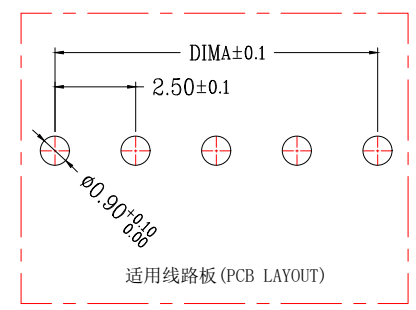

版次 0	变更摘要	日期	序号	品名	材质
			①	XH2. 5直针WTB胶芯	PA66 UL94V-0 米色 白色
			②	XH2. 5直针WTB端子	铜合金/表面镀锡

技术指标(Technical Index):

1. 温度范围(Temperature range): -25° C~+85° C.
2. 额定电压(Rated voltage): 250V, AC.
3. 额定电流(Rated current): 3.0A AC,DC.
4. 接触电阻(Contact resistance): ≤20mΩ .
5. 耐压值(Withstanding voltage): 1000V AC/minute.
6. 绝缘电阻(Insulation resistance): ≥1000MΩ.
7. 产品料号(Product material No.):

CKT	A	B	CKT	A	B
2	2.5	7.5	10	22.5	27.5
3	5.0	10.0	11	25.0	30.0
4	7.5	12.5	12	27.5	32.5
5	10.0	15.0	13	30.0	35.0
6	12.5	17.5	14	32.5	37.5
7	15.0	20.0	15	35.0	40.0
8	17.5	22.5	16	37.5	42.5
9	20.0	25.0			

兆星精密电子(深圳)有限公司

品名(TITLE): 单排XH2.54 n*Pin 直针 红色/黄色

料号(DWG.NO): ZX-XH2.54-nPZZ-R

比例(SCALE): 1:1

单位(UNITS): mm

张数(SHEET): 1 OF 1

SIZE: A4

REV: A