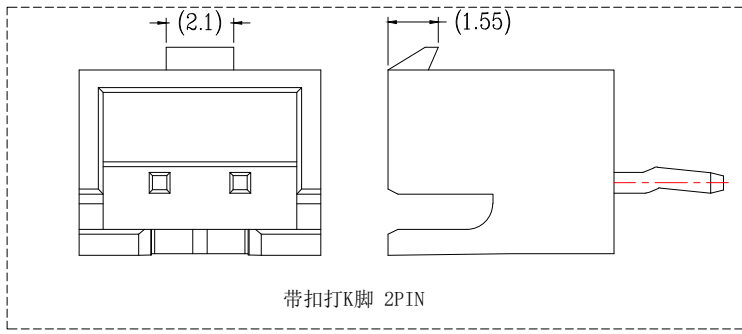

版次 0	变更摘要	日期	序号	品名	材质
			①	XH2. 5直针WTB胶芯	PA66 UL94V-0 米色 白色
			②	XH2. 5直针WTB端子	铜合金/表面镀锡

技术指标(Technical Index):

1. 温度范围(Temperature range): -25° C~+85° C.
2. 额定电压(Rated voltage): 250V, AC.
3. 额定电流(Rated current): 3.0A AC,DC.
4. 接触电阻(Contact resistance): ≤20mΩ .
5. 耐压值(Withstanding voltage): 1000V AC/minute.
6. 绝缘电阻(Insulation resistance): ≥1000MΩ.
7. 产品料号(Product material No.):

CKT	A	B	CKT	A	B
2	2.5	7.5	10	22.5	27.5
3	5.0	10.0	11	25.0	30.0
4	7.5	12.5	12	27.5	32.5
5	10.0	15.0	13	30.0	35.0
6	12.5	17.5	14	32.5	37.5
7	15.0	20.0	15	35.0	40.0
8	17.5	22.5	16	37.5	42.5
9	20.0	25.0			

兆星精密电子(深圳)有限公司

品名(TITLE): 单排XH2.54 n*Pin 直针 红色/黄色

料号(DWG.NO): ZX-XH2.54-nPZZ-R

比例(SCALE): 1:1

单位(UNITS): mm

张数(SHEET): 1 OF 1

SIZE: A4

REV: A