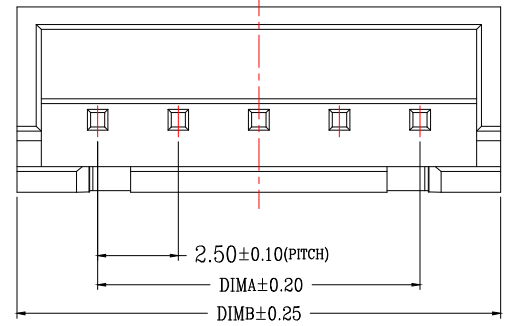

版次 0	变更摘要	日期	序号	品名	材质
			①	XH2. 5直针WTB胶芯	PA66 UL94V-0 米色 白色
			②	XH2. 5直针WTB端子	铜合金/表面镀锡

技术指标(Technical Index):

1. 温度范围(Temperature range): -25° C~+85° C.
2. 额定电压(Rated voltage): 250V, AC.
3. 额定电流(Rated current): 3.0A AC,DC.
4. 接触电阻(Contact resistance): ≤20mΩ .
5. 耐压值(Withstanding voltage): 1000V AC/minute.
6. 绝缘电阻(Insulation resistance): ≥1000MΩ.
7. 产品料号(Product material No.):

CKT	A	B	CKT	A	B
2	2.5	7.5	10	22.5	27.5
3	5.0	10.0	11	25.0	30.0
4	7.5	12.5	12	27.5	32.5
5	10.0	15.0	13	30.0	35.0
6	12.5	17.5	14	32.5	37.5
7	15.0	20.0	15	35.0	40.0
8	17.5	22.5	16	37.5	42.5
9	20.0	25.0			

兆星精密电子(深圳)有限公司

品名(TITLE): 单排XH2.54 n*Pin 直针 红色/黄色

料号(DWG.NO): ZX-XH2.54-nPZZ-R

比例(SCALE): 1:1

单位(UNITS): mm

张数(SHEET): 1 OF 1

SIZE: A4

REV: A