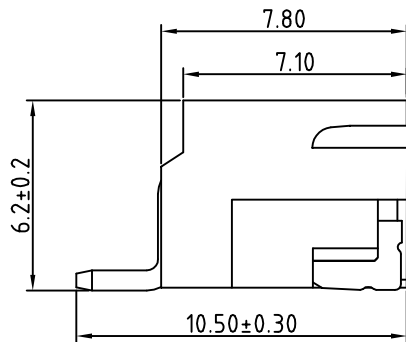

∅	02P~10P	0.10	MAX
	11P~16P	0.12	MAX

2Pin

Pin	A	B	C
2	2.50	10.00	8.30
3	5.00	12.50	10.80
4	7.50	15.00	13.30
5	10.00	17.50	15.80
6	12.50	20.00	18.30
7	15.00	22.50	20.80
8	17.50	25.00	23.30
9	20.00	27.50	25.80
10	22.50	30.00	28.30
11	25.00	32.50	30.80
12	27.50	35.00	33.30
13	30.00	37.50	35.80
14	32.50	40.00	38.30
15	35.00	42.50	40.80
16	37.50	45.00	43.30

技术参数

间距: 2.5
 温度范围: -25~+85°C
 额定电压: 250V AC, DC
 额定电流: 3.0A AC, DC
 接触电阻: 20mΩ
 绝缘电阻: 800MΩ
 耐压: 500V AC/minute

线性公差 / General Tolerance	
X	±0.2
X.X	±0.1
X.XX	±0.05
角度公差 / Angle Tolerance	
X°	±5.0°
X.X°	±3.0°
X.XX°	±1.0°

视角 / Projection

A1	调整平面度		
标记	变更内容	签名	年月日
绘图			
审核			
工艺		批准	

材料 / Material

- ①塑座: LCP 本色
- ②接触针: 黄铜 (镀锡)
- ③焊片: 黄铜 (镀锡)

单位 (Units)	版本	比例
mm	2.0	1:1

共 1 张 第 1 张

品名 / ProduceName

XH2.54 卧贴 9P