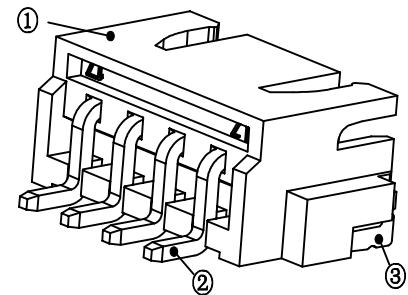

∅	02P~10P	0.10	MAX
	11P~16P	0.12	MAX

2Pin

Pin	A	B	C
2	2.50	10.00	8.30
3	5.00	12.50	10.80
4	7.50	15.00	13.30
5	10.00	17.50	15.80
6	12.50	20.00	18.30
7	15.00	22.50	20.80
8	17.50	25.00	23.30
9	20.00	27.50	25.80
10	22.50	30.00	28.30
11	25.00	32.50	30.80
12	27.50	35.00	33.30
13	30.00	37.50	35.80
14	32.50	40.00	38.30
15	35.00	42.50	40.80
16	37.50	45.00	43.30

技术参数

间距: 2.5
 温度范围: -25~+85°C
 额定电压: 250V AC, DC
 额定电流: 3.0A AC, DC
 接触电阻: 20mΩ
 绝缘电阻: 800MΩ
 耐压: 500V AC/minute

线性公差 / General Tolerance	
X	±0.2
X.X	±0.1
X.XX	±0.05
角度公差 / Angle Tolerance	
X°	±5.0°
X.X°	±3.0°
X.XX°	±1.0°

视角 / Projection

A1	调整平面度		
标记	变更内容	签名	年月日
绘图			
审核			
工艺		批准	

材料 / Material

- ①塑座: LCP 本色
- ②接触针: 黄铜 (镀锡)
- ③焊片: 黄铜 (镀锡)

单位 (Units)	版本	比例
mm	2.0	1:1

共 1 张 第 1 张

品名 / ProduceName

XH2.54 卧贴 9P