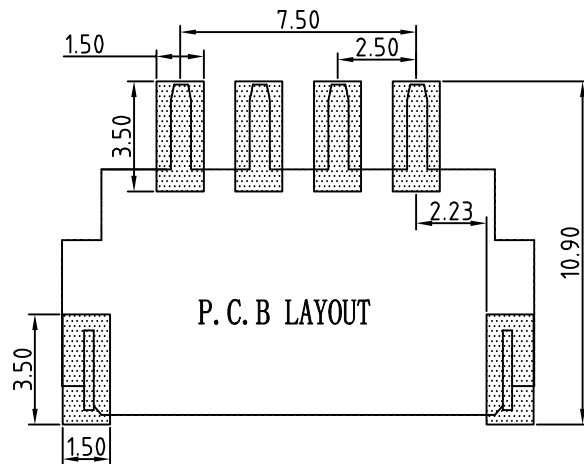

∅	02P~10P	0.10	MAX
	11P~16P	0.12	MAX

2Pin

Pin	A	B	C
2	2.50	10.00	8.30
3	5.00	12.50	10.80
4	7.50	15.00	13.30
5	10.00	17.50	15.80
6	12.50	20.00	18.30
7	15.00	22.50	20.80
8	17.50	25.00	23.30
9	20.00	27.50	25.80
10	22.50	30.00	28.30
11	25.00	32.50	30.80
12	27.50	35.00	33.30
13	30.00	37.50	35.80
14	32.50	40.00	38.30
15	35.00	42.50	40.80
16	37.50	45.00	43.30

技术参数

间距: 2.5
 温度范围: -25~+85°C
 额定电压: 250V AC, DC
 额定电流: 3.0A AC, DC
 接触电阻: 20mΩ
 绝缘电阻: 800MΩ
 耐压: 500V AC/minute

线性公差 / General Tolerance	
X	±0.2
X.X	±0.1
X.XX	±0.05
角度公差 / Angle Tolerance	
X°	±5.0°
X.X°	±3.0°
X.XX°	±1.0°

视角 / Projection

A1	调整平面度		
标记	变更内容	签名	年月日
绘图			
审核			
工艺		批准	

材料 / Material

- ①塑座: LCP 本色
- ②接触针: 黄铜 (镀锡)
- ③焊片: 黄铜 (镀锡)

单位 (Units)	版本	比例
mm	2.0	1:1

共 1 张 第 1 张

品名 / ProduceName

XH2.54 卧贴 9P