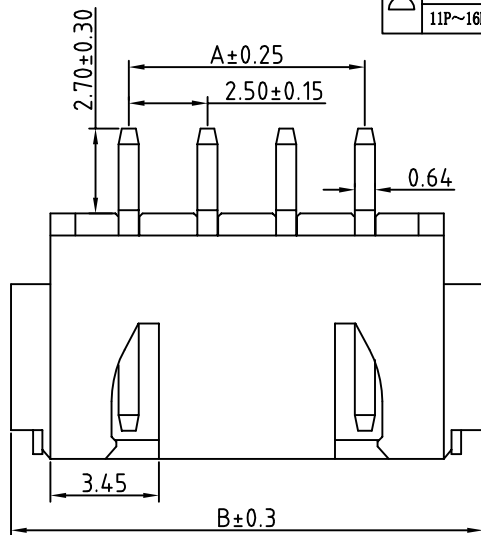

∅	02P~10P	0.10	MAX
	11P~16P	0.12	MAX

2Pin

Pin	A	B	C
2	2.50	10.00	8.30
3	5.00	12.50	10.80
4	7.50	15.00	13.30
5	10.00	17.50	15.80
6	12.50	20.00	18.30
7	15.00	22.50	20.80
8	17.50	25.00	23.30
9	20.00	27.50	25.80
10	22.50	30.00	28.30
11	25.00	32.50	30.80
12	27.50	35.00	33.30
13	30.00	37.50	35.80
14	32.50	40.00	38.30
15	35.00	42.50	40.80
16	37.50	45.00	43.30

技术参数

间距: 2.5
 温度范围: -25~+85°C
 额定电压: 250V AC, DC
 额定电流: 3.0A AC, DC
 接触电阻: 20mΩ
 绝缘电阻: 800MΩ
 耐压: 500V AC/minute

线性公差 / General Tolerance	
X	±0.2
X.X	±0.1
X.XX	±0.05
角度公差 / Angle Tolerance	
X°	±5.0°
X.X°	±3.0°
X.XX°	±1.0°

视角 / Projection

A1	调整平面度		
标记	变更内容	签名	年月日
绘图			
审核			
工艺		批准	

材料 / Material

- ①塑座: LCP 本色
- ②接触针: 黄铜 (镀锡)
- ③焊片: 黄铜 (镀锡)

单位 (Units)	版本	比例
mm	2.0	1:1

共 1 张 第 1 张

品名 / ProduceName

XH2.54 卧贴 9P