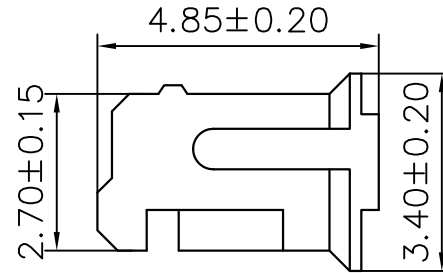

标记 MARK	更改内容 MODIFICATION	日期 DATE	修改 DRAW	核准 APPROVE

技术要求Specification:

- 1、材质Material: PA66 UL94V-2;
- 2、塑件表面平整光洁, 无明显的毛刺、气泡、变形、浇口拉伤、缺料等不良现象。

Plastic surface smooth and clean, no obvious burrs, bubbles, distortion, gate strain, lack of material and other undesirable phenomena.

线数 poles	型号 Type	尺寸Dimensions mm	
		A	B
2	ZH-2Y	1.5	3.3
3	ZH-3Y	3	4.8
4	ZH-4Y	4.5	6.3
5	ZH-5Y	6	7.8
6	ZH-6Y	7.5	9.3
7	ZH-7Y	9	10.8
8	ZH-8Y	10.5	12.3
9	ZH-9Y	12	13.8
10	ZH-10Y	13.5	15.3
11	ZH-11Y	15	16.8
12	ZH-12Y	16.5	18.3
20	ZH-20Y	28.5	30.3

TOLERANCE UNLESS OTHERWISE SPECIFIED		*: Inspection Item					
.X±0.30	X.° ±1°		:Cp/Cpk and SPC Control Item				
.XX±0.20	.X° ±		材料 MATERIAL	PA66	名称 TITLE	ZH1.5胶壳-nPin	
.XXX±0.10	.XX° ±	料厚 THICK	/	编号 DWG NO.	ZX-ZH1.5-nPJK	单位 UNIT	mm
		料宽 WIDE		比例 SCALE	1:1	版本 REV.	A
制图 DRAWN		日期 DATE		角法 PROJ.		规格书	
审核 CHECKED							
批准 APPROVE							