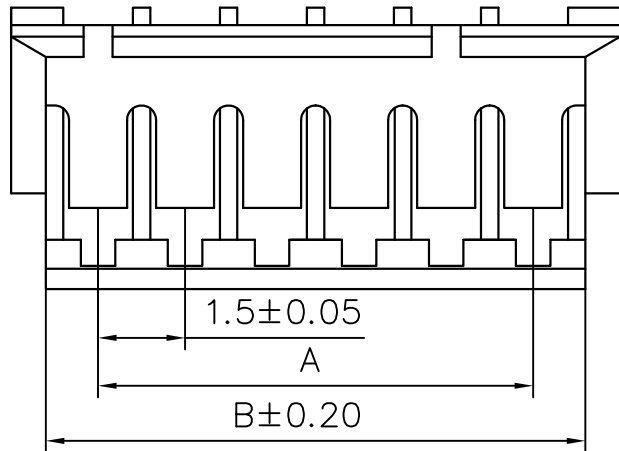

标记 MARK	更改内容 MODIFICATION	日期 DATE	修改 DRAW	核准 APPROVE

技术要求Specification:

- 1、材质Material: PA66 UL94V-2;
- 2、塑件表面平整光洁, 无明显的毛刺、气泡、变形、浇口拉伤、缺料等不良现象。

Plastic surface smooth and clean, no obvious burrs, bubbles, distortion, gate strain, lack of material and other undesirable phenomena.

线数 poles	型号 Type	尺寸Dimensions mm	
		A	B
2	ZH-2Y	1.5	3.3
3	ZH-3Y	3	4.8
4	ZH-4Y	4.5	6.3
5	ZH-5Y	6	7.8
6	ZH-6Y	7.5	9.3
7	ZH-7Y	9	10.8
8	ZH-8Y	10.5	12.3
9	ZH-9Y	12	13.8
10	ZH-10Y	13.5	15.3
11	ZH-11Y	15	16.8
12	ZH-12Y	16.5	18.3
20	ZH-20Y	28.5	30.3

TOLERANCE UNLESS OTHERWISE SPECIFIED		*: Inspection Item					
.X±0.30	X.° ±1°		:Cp/Cpk and SPC Control Item				
.XX±0.20	.X° ±		材料 MATERIAL	PA66	名称 TITLE	ZH1.5胶壳-nPin	
.XXX±0.10	.XX° ±	料厚 THICK	/	编号 DWG NO.	ZX-ZH1.5-nPJK	单位 UNIT	mm
		料宽 WIDE		比例 SCALE	1:1	版本 REV.	A
制图 DRAWN		日期 DATE		角法 PROJ.		规格书	
审核 CHECKED							
批准 APPROVE							