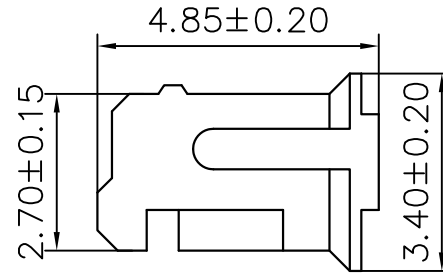

标记 MARK	更改内容 MODIFICATION	日期 DATE	修改 DRAW	核准 APPROVE

技术要求Specification:

- 1、材质Material: PA66 UL94V-2;
- 2、塑件表面平整光洁, 无明显的毛刺、气泡、变形、浇口拉伤、缺料等不良现象。

Plastic surface smooth and clean, no obvious burrs, bubbles, distortion, gate strain, lack of material and other undesirable phenomena.

线数 poles	型号 Type	尺寸Dimensions mm	
		A	B
2	ZH-2Y	1.5	3.3
3	ZH-3Y	3	4.8
4	ZH-4Y	4.5	6.3
5	ZH-5Y	6	7.8
6	ZH-6Y	7.5	9.3
7	ZH-7Y	9	10.8
8	ZH-8Y	10.5	12.3
9	ZH-9Y	12	13.8
10	ZH-10Y	13.5	15.3
11	ZH-11Y	15	16.8
12	ZH-12Y	16.5	18.3
20	ZH-20Y	28.5	30.3

TOLERANCE UNLESS OTHERWISE SPECIFIED		*: Inspection Item		兆星精密电子(深圳)有限公司			
.X±0.30	X.° ±1°	(NO.) :Cp/Cpk and SPC Control Item	材料 MATERIAL			名称 TITLE	ZH1.5胶壳-4Pin
.XX±0.20	.X° ±			料厚 THICK	编号 DWG NO.		
.XXX±0.10	.XX° ±	料宽 WIDE	PA66	比例 SCALE	1:1	版本 R E V.	A
制图 DRAWIN		日期 DATE		角法 PROJ.		规格书	
审核 CHECKED							
批准 APPROVE							