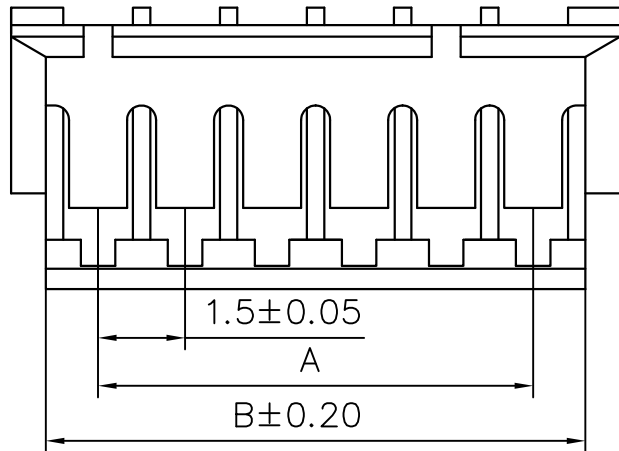

标记 MARK	更改内容 MODIFICATION	日期 DATE	修改 DRAW	核准 APPROVE

技术要求Specification:

- 1、材质Material: PA66 UL94V-2;
- 2、塑件表面平整光洁, 无明显的毛刺、气泡、变形、浇口拉伤、缺料等不良现象。

Plastic surface smooth and clean, no obvious burrs, bubbles, distortion, gate strain, lack of material and other undesirable phenomena.

线数 poles	型号 Type	尺寸Dimensions mm	
		A	B
2	ZH-2Y	1.5	3.3
3	ZH-3Y	3	4.8
4	ZH-4Y	4.5	6.3
5	ZH-5Y	6	7.8
6	ZH-6Y	7.5	9.3
7	ZH-7Y	9	10.8
8	ZH-8Y	10.5	12.3
9	ZH-9Y	12	13.8
10	ZH-10Y	13.5	15.3
11	ZH-11Y	15	16.8
12	ZH-12Y	16.5	18.3
20	ZH-20Y	28.5	30.3

TOLERANCE UNLESS OTHERWISE SPECIFIED		*: Inspection Item		兆星精密电子(深圳)有限公司			
.X±0.30	X.° ±1°	(NO.) :Cp/Cpk and SPC Control Item	材料 MATERIAL			名称 TITLE	ZH1.5胶壳-4Pin
.XX±0.20	.X° ±			料厚 THICK	编号 DWG NO.		
.XXX±0.10	.XX° ±	料宽 WIDE	PA66	比例 SCALE	1:1	版本 R E V.	A
制图 DRAWIN		日期 DATE		角法 PROJ.		规格书	
审核 CHECKED							
批准 APPROVE							