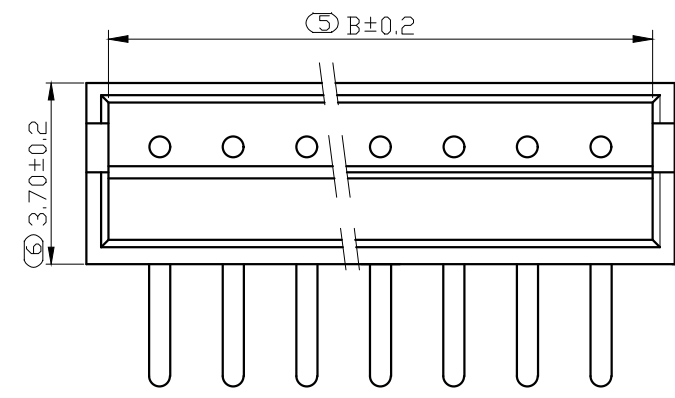

REV.	DESCRIPTION	DATE
A/0	修订版本	230509

ROHS管理规定:
 1、禁止使用含有ROHS指令所限制的物质。
 2、对应的SGS或ITS出具的ICP-AES数据、不可测定物质的成分表,有效期一年。

技术指标:
 1、塑件表面应光洁、无毛刺、明显收缩、缺陷、裂纹等现象;
 2、温度范围: -25° C~85° C;
 3、额定电压: 250V, AC, DC(等效);
 4、接触电阻: ≤0.03 Ω;
 5、绝缘电阻: ≥1000M Ω;
 6、耐压: 1000V, AC/minute.

Pin位	A	B	C
2	1.5	3.6	4.5
3	3	5.1	6
4	4.5	6.6	7.5
5	6	8.1	9
6	7.5	9.6	10.5
7	9	11.1	12
8	10.5	12.6	13.5
9	12	14.1	15
10	13.5	15.6	16.5
11	15	17.1	18
12	16.5	18.6	19.5
13	18	20.1	21
14	19.5	21.6	22.5
15	21	23.1	24
16	22.5	24.6	25.5

PCB 寸法
PCB Layout

序号	名称	材料	数量	附注
2	端子 Contact	黄铜 Brass	nx1	电镀镍: 零件表面镀层30u"MIN, 厚镀层90u"MIN.
1	基板 Wafer	PA66(UL94V-0)	1	电镀镍: 零件表面镀层30u"MIN, 厚镀层90u"MIN.

未注公差			兆星精密电子(深圳)有限公司				
X.° ±3°	X.X° ±0.5°		单位	比例	Design Units	SIZE	页码
<10	10-30	>30	MM Only	----	METRIC	A4	1 OF 1
±0.2	±0.25	±0.3	材料	图号	ZX-ZH1.5-WZnP	Part No	
制作	审核	批准	Lin L	Lin R	Lin R	品名	ZH1.50 弯针 n * P