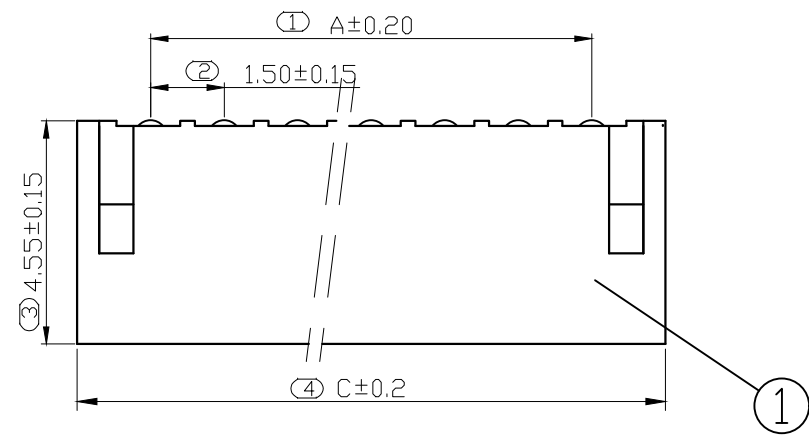

REV.	DESCRIPTION	DATE
A/0	修订版本	230509

ROHS管理规定:
 1、禁止使用含有ROHS指令所限制的物质。
 2、对应的SGS或ITS出具的ICP-AES数据、不可测定物质的成分表,有效期一年。

技术指标:
 1、塑件表面应光洁、无毛刺、明显收缩、缺陷、裂纹等现象;
 2、温度范围: -25° C~85° C;
 3、额定电压: 250V, AC, DC(等效);
 4、接触电阻: ≤0.03 Ω;
 5、绝缘电阻: ≥1000M Ω;
 6、耐压: 1000V, AC/minute.

Pin位	A	B	C
2	1.5	3.6	4.5
3	3	5.1	6
4	4.5	6.6	7.5
5	6	8.1	9
6	7.5	9.6	10.5
7	9	11.1	12
8	10.5	12.6	13.5
9	12	14.1	15
10	13.5	15.6	16.5
11	15	17.1	18
12	16.5	18.6	19.5
13	18	20.1	21
14	19.5	21.6	22.5
15	21	23.1	24
16	22.5	24.6	25.5

PCB 寸法
PCB Layout

序号	名称	材料	数量	附注
2	端子 Contact	黄铜 Brass	nx1	电镀镍: 零件表面镀层30u"MIN, 厚镀层90u"MIN.
1	基板 Wafer	PA66(UL94V-0)	1	电镀镍: 零件表面镀层30u"MIN, 厚镀层90u"MIN.

未注公差			兆星精密电子(深圳)有限公司				
X.° ±3°	X.X° ±0.5°		单位	比例	Design Units	SIZE	页码
<10	10-30	>30	MM Only	----	METRIC	A4	1 OF 1
±0.2	±0.25	±0.3	材料	图号	ZX-ZH1.5-WZnP	Part No	
制作	审核	批准	Lin L	Lin R	Lin R	品名	ZH1.50 弯针 n * P