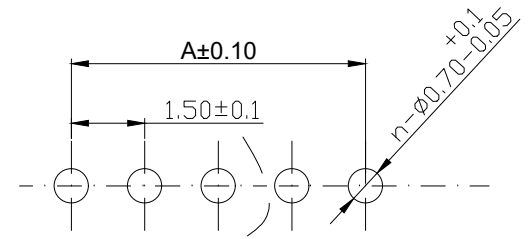

Pin位	A	B	C
2	1.5	3.6	4.5
3	3	5.1	6
4	4.5	6.6	7.5
5	6	8.1	9
6	7.5	9.6	10.5
7	9	11.1	12
8	10.5	12.6	13.5
9	12	14.1	15
10	13.5	15.6	16.5
11	15	17.1	18
12	16.5	18.6	19.5
13	18	20.1	21
14	19.5	21.6	22.5
15	21	23.1	24
16	22.5	24.6	25.5

PCB 寸法
PCB Layout

序号	名称	材料	数量	附注
2	端子 Contact	黄铜 Brass	nx1	电镀镍: 零件表面镀层30u"MIN, 厚镀层90u"MIN.
1	基板 Wafer	PA66(UL94V-0)	1	电镀镍: 零件表面镀层30u"MIN, 厚镀层90u"MIN.

未注公差			兆星精密电子(深圳)有限公司				
X.° ±3°	X.X° ±0.5°		单位	比例	Design Units	SIZE	页码
<10	10-30	>30	MM Only	----	METRIC	A4	1 OF 1
±0.2	±0.25	±0.3	材料	图号	ZX-ZH1.5-WZnP	Part No	
制作	审核	批准	Lin L	Lin R	Lin R	品名	ZH1.50 弯针 n * P