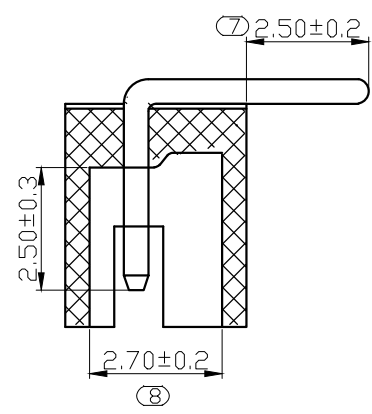

REV.	DESCRIPTION	DATE
A/0	修订版本	230509

ROHS管理规定:
 1、禁止使用含有ROHS指令所限制的物质。
 2、对应的SGS或ITS出具的ICP-AES数据、不可测定物质的成分表,有效期一年。

技术指标:
 1、塑件表面应光洁、无毛刺、明显收缩、缺陷、裂纹等现象;
 2、温度范围: -25° C~85° C;
 3、额定电压: 250V, AC, DC(等效);
 4、接触电阻: ≤0.03 Ω;
 5、绝缘电阻: ≥1000M Ω;
 6、耐压: 1000V, AC/minute.

Pin位	A	B	C
2	1.5	3.6	4.5
3	3	5.1	6
4	4.5	6.6	7.5
5	6	8.1	9
6	7.5	9.6	10.5
7	9	11.1	12
8	10.5	12.6	13.5
9	12	14.1	15
10	13.5	15.6	16.5
11	15	17.1	18
12	16.5	18.6	19.5
13	18	20.1	21
14	19.5	21.6	22.5
15	21	23.1	24
16	22.5	24.6	25.5

PCB 寸法
PCB Layout

序号	名称	材料	数量	附注
2	端子 Contact	黄铜 Brass	nx1	电镀镍: 零件表面镀层30u"MIN, 厚镀层90u"MIN.
1	基板 Wafer	PA66(UL94V-0)	1	电镀镍: 零件表面镀层30u"MIN, 厚镀层90u"MIN.

未注公差			兆星精密电子(深圳)有限公司				
X.° ±3°	X.X° ±0.5°		单位	比例	Design Units	SIZE	页码
<10	10-30	>30	MM Only	----	METRIC	A4	1 OF 1
±0.2	±0.25	±0.3	材料	图号	ZX-ZH1.5-WZnP	Part No	
制作	审核	批准	Lin L	Lin R	Lin R	品名	ZH1.50 弯针 n * P