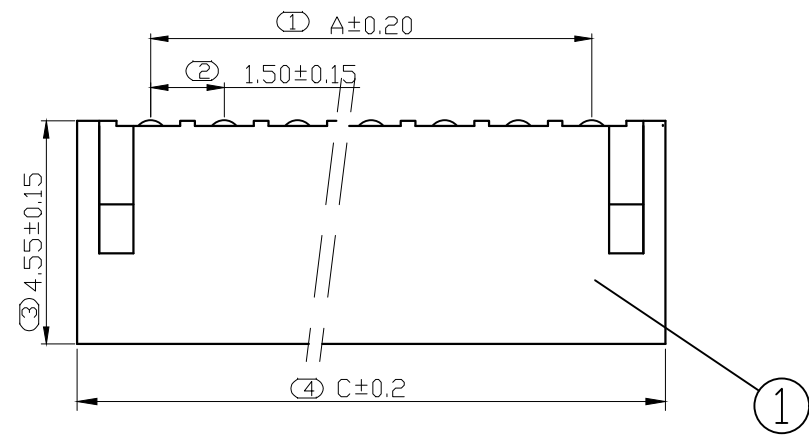

REV.	DESCRIPTION	DATE
A/0	修订版本	230509

ROHS管理规定:
 1、禁止使用含有ROHS指令所限制的物质。
 2、对应的SGS或ITS出具的ICP-AES数据、不可测定物质的成分表,有效期一年。

技术指标:
 1、塑件表面应光洁、无毛刺、明显收缩、缺陷、裂纹等现象;
 2、温度范围: -25° C~85° C;
 3、额定电压: 250V, AC, DC(等效);
 4、接触电阻: ≤0.03 Ω;
 5、绝缘电阻: ≥1000M Ω;
 6、耐压: 1000V, AC/minute.

Pin位	A	B	C
2	1.5	3.6	4.5
3	3	5.1	6
4	4.5	6.6	7.5
5	6	8.1	9
6	7.5	9.6	10.5
7	9	11.1	12
8	10.5	12.6	13.5
9	12	14.1	15
10	13.5	15.6	16.5
11	15	17.1	18
12	16.5	18.6	19.5
13	18	20.1	21
14	19.5	21.6	22.5
15	21	23.1	24
16	22.5	24.6	25.5

PCB 寸法
PCB Layout

序号	名称	材料	数量	附注
2	端子 Contact	黄铜 Brass	nx1	电镀镍: 零件表面镀层30u"MIN, 厚镀层90u"MIN.
1	基板 Wafer	PA66(UL94V-0)	1	电镀镍: 零件表面镀层30u"MIN, 厚镀层90u"MIN.

未注公差			兆星精密电子(深圳)有限公司				
X.° ±3°	X.X° ±0.5°		单位	比例	Design Units	SIZE	页码
<10	10-30	>30	MM Only	---	METRIC	A4	1 OF 1
±0.2	±0.25	±0.3	材料	图号	ZX-ZH1.5-WZ3P	Part No	
制作	审核	批准	Lin L	Lin R	Lin R	品名	ZH1.50 弯针 3P