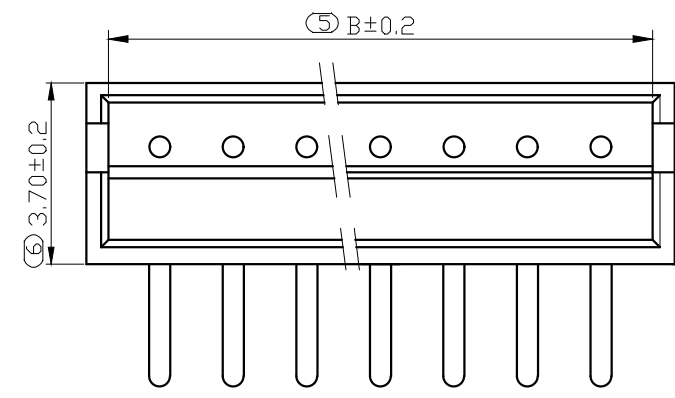

REV.	DESCRIPTION	DATE
A/0	修订版本	230509

ROHS管理规定:
 1、禁止使用含有ROHS指令所限制的物质。
 2、对应的SGS或ITS出具的ICP-AES数据、不可测定物质的成分表,有效期一年。

技术指标:
 1、塑件表面应光洁、无毛刺、明显收缩、缺陷、裂纹等现象;
 2、温度范围: -25° C~85° C;
 3、额定电压: 250V, AC, DC(等效);
 4、接触电阻: ≤0.03 Ω;
 5、绝缘电阻: ≥1000M Ω;
 6、耐压: 1000V, AC/minute.

Pin位	A	B	C
2	1.5	3.6	4.5
3	3	5.1	6
4	4.5	6.6	7.5
5	6	8.1	9
6	7.5	9.6	10.5
7	9	11.1	12
8	10.5	12.6	13.5
9	12	14.1	15
10	13.5	15.6	16.5
11	15	17.1	18
12	16.5	18.6	19.5
13	18	20.1	21
14	19.5	21.6	22.5
15	21	23.1	24
16	22.5	24.6	25.5

PCB 寸法
PCB Layout

序号	名称	材料	数量	附注
2	端子 Contact	黄铜 Brass	nx1	电镀镍: 零件表面镀层30u"MIN, 厚镀层90u"MIN.
1	基板 Wafer	PA66(UL94V-0)	1	电镀镍: 零件表面镀层30u"MIN, 厚镀层90u"MIN.

未注公差			兆星精密电子(深圳)有限公司				
X.° ±3°	X.X° ±0.5°		单位	比例	Design Units	SIZE	页码
<10	10-30	>30	MM Only	---	METRIC	A4	1 OF 1
±0.2	±0.25	±0.3	材料	图号	ZX-ZH1.5-WZ3P	Part No	
制作	审核	批准	Lin L	Lin R	Lin R	品名	ZH1.50 弯针 3P