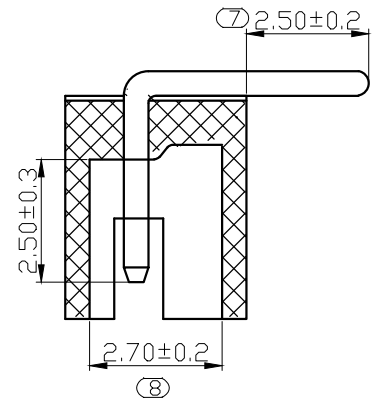

REV.	DESCRIPTION	DATE
A/0	修订版本	230509

ROHS管理规定:
 1、禁止使用含有ROHS指令所限制的物质。
 2、对应的SGS或ITS出具的ICP-AES数据、不可测定物质的成分表,有效期一年。

技术指标:
 1、塑件表面应光洁、无毛刺、明显收缩、缺陷、裂纹等现象;
 2、温度范围: -25° C~85° C;
 3、额定电压: 250V, AC, DC(等效);
 4、接触电阻: ≤0.03 Ω;
 5、绝缘电阻: ≥1000M Ω;
 6、耐压: 1000V, AC/minute.

Pin位	A	B	C
2	1.5	3.6	4.5
3	3	5.1	6
4	4.5	6.6	7.5
5	6	8.1	9
6	7.5	9.6	10.5
7	9	11.1	12
8	10.5	12.6	13.5
9	12	14.1	15
10	13.5	15.6	16.5
11	15	17.1	18
12	16.5	18.6	19.5
13	18	20.1	21
14	19.5	21.6	22.5
15	21	23.1	24
16	22.5	24.6	25.5

PCB 寸法
PCB Layout

序号	名称	材料	数量	附注
2	端子 Contact	黄铜 Brass	nx1	电镀镍: 零件表面镀层30u"MIN, 厚镀层90u"MIN.
1	基板 Wafer	PA66(UL94V-0)	1	电镀镍: 零件表面镀层30u"MIN, 厚镀层90u"MIN.

未注公差			兆星精密电子(深圳)有限公司				
X.° ±3°	X.X° ±0.5°		单位	比例	Design Units	SIZE	页码
<10	10-30	>30	MM Only	---	METRIC	A4	1 OF 1
±0.2	±0.25	±0.3	材料	图号	ZX-ZH1.5-WZ3P	Part No	
制作	审核	批准	Lin L	Lin R	Lin R	品名	ZH1.50 弯针 3P