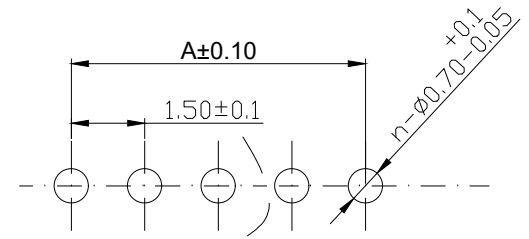

Pin位	A	B	C
2	1.5	3.6	4.5
3	3	5.1	6
4	4.5	6.6	7.5
5	6	8.1	9
6	7.5	9.6	10.5
7	9	11.1	12
8	10.5	12.6	13.5
9	12	14.1	15
10	13.5	15.6	16.5
11	15	17.1	18
12	16.5	18.6	19.5
13	18	20.1	21
14	19.5	21.6	22.5
15	21	23.1	24
16	22.5	24.6	25.5

PCB 寸法
PCB Layout

序号	名称	材料	数量	附注
2	端子 Contact	黄铜 Brass	nx1	电镀镍: 零件表面镀层30u"MIN, 厚镀层90u"MIN.
1	基板 Wafer	PA66(UL94V-0)	1	电镀镍: 零件表面镀层30u"MIN, 厚镀层90u"MIN.

未注公差			兆星精密电子(深圳)有限公司				
X.° ±3°	X.X° ±0.5°		单位	比例	Design Units	SIZE	页码
<10	10-30	>30	MM Only	---	METRIC	A4	1 OF 1
±0.2	±0.25	±0.3	材料	图号	ZX-ZH1.5-WZ3P	Part No	
制作	审核	批准	Lin L	Lin R	Lin R	品名	ZH1.50 弯针 3P