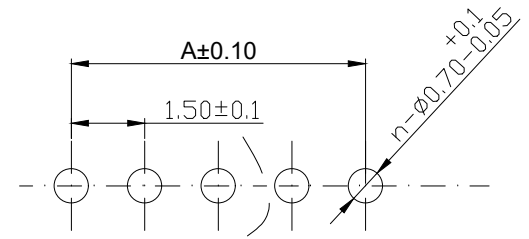

Pin位	A	B	C
2	1.5	3.6	4.5
3	3	5.1	6
4	4.5	6.6	7.5
5	6	8.1	9
6	7.5	9.6	10.5
7	9	11.1	12
8	10.5	12.6	13.5
9	12	14.1	15
10	13.5	15.6	16.5
11	15	17.1	18
12	16.5	18.6	19.5
13	18	20.1	21
14	19.5	21.6	22.5
15	21	23.1	24
16	22.5	24.6	25.5

PCB 寸法
PCB Layout

序号	名称	材料	数量	附注
2	端子 Contact	黄铜 Brass	nx1	包铜(μ): 零件表面镀层30u"MIN, 焊盘90u"MIN.
1	基板 Wafer	PA66(UL94V-0)	1	包铜(μ): 零件表面镀层30u"MIN, 焊盘90u"MIN.

未注公差			兆星精密电子(深圳)有限公司				
X.° ±3°	X.X° ±0.5°		单位	比例	Design Units	SIZE	页码
<10	10-30	>30	MM Only	---	METRIC	A4	1 OF 1
±0.2	±0.25	±0.3	材料	图号	ZX-ZH1.5-WZ4P	Part No	
制作	审核	批准	Lin L	Lin R	Lin R	品名	ZH1.50 弯针 4P