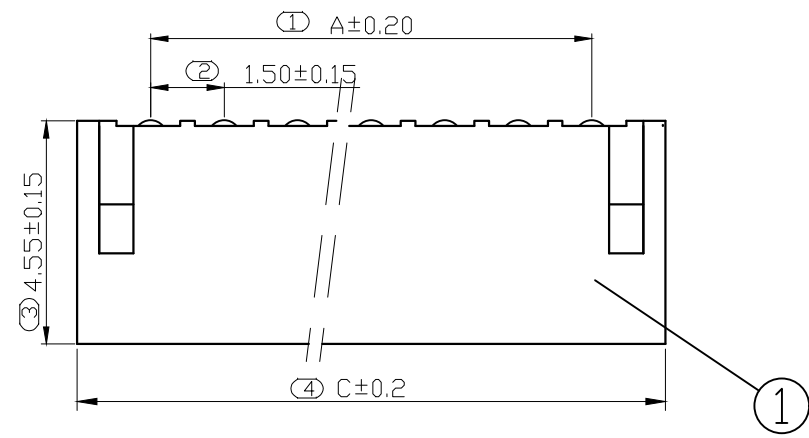

REV.	DESCRIPTION	DATE
A/0	修订版本	230509

ROHS管理规定:
 1、禁止使用含有ROHS指令所限制的物质。
 2、对应的SGS或ITS出具的ICP-AES数据、不可测定物质的成分表,有效期一年。

技术指标:
 1、塑件表面应光洁、无毛刺、明显收缩、缺陷、裂纹等现象;
 2、温度范围: -25° C~85° C;
 3、额定电压: 250V, AC, DC(等效);
 4、接触电阻: ≤0.03 Ω;
 5、绝缘电阻: ≥1000M Ω;
 6、耐压: 1000V, AC/minute.

Pin位	A	B	C
2	1.5	3.6	4.5
3	3	5.1	6
4	4.5	6.6	7.5
5	6	8.1	9
6	7.5	9.6	10.5
7	9	11.1	12
8	10.5	12.6	13.5
9	12	14.1	15
10	13.5	15.6	16.5
11	15	17.1	18
12	16.5	18.6	19.5
13	18	20.1	21
14	19.5	21.6	22.5
15	21	23.1	24
16	22.5	24.6	25.5

PCB 寸法
PCB Layout

序号	名称	材料	数量	附注
2	端子 Contact	黄铜 Brass	nx1	包铜(μ): 零件表面镀层30u"MIN, 焊盘90u"MIN.
1	基板 Wafer	PA66(UL94V-0)	1	包铜(μ): 零件表面镀层30u"MIN, 焊盘90u"MIN.

未注公差			兆星精密电子(深圳)有限公司				
X.° ±3°	X.X° ±0.5°		单位	比例	Design Units	SIZE	页码
<10	10-30	>30	MM Only	---	METRIC	A4	1 OF 1
±0.2	±0.25	±0.3	材料	图号	ZX-ZH1.5-WZ4P	Part No	
制作	审核	批准	Lin L	Lin R	Lin R	品名	ZH1.50 弯针 4P