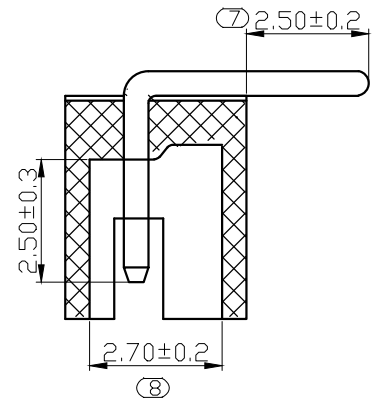

REV.	DESCRIPTION	DATE
A/0	修订版本	230509

ROHS管理规定:
 1、禁止使用含有ROHS指令所限制的物质。
 2、对应的SGS或ITS出具的ICP-AES数据、不可测定物质的成分表,有效期一年。

技术指标:
 1、塑件表面应光洁、无毛刺、明显收缩、缺陷、裂纹等现象;
 2、温度范围: -25° C~85° C;
 3、额定电压: 250V, AC, DC(等效);
 4、接触电阻: ≤0.03 Ω;
 5、绝缘电阻: ≥1000M Ω;
 6、耐压: 1000V, AC/minute.

Pin位	A	B	C
2	1.5	3.6	4.5
3	3	5.1	6
4	4.5	6.6	7.5
5	6	8.1	9
6	7.5	9.6	10.5
7	9	11.1	12
8	10.5	12.6	13.5
9	12	14.1	15
10	13.5	15.6	16.5
11	15	17.1	18
12	16.5	18.6	19.5
13	18	20.1	21
14	19.5	21.6	22.5
15	21	23.1	24
16	22.5	24.6	25.5

PCB 寸法
PCB Layout

序号	名称	材料	数量	附注
2	端子 Contact	黄铜 Brass	nx1	包铜(μ): 零件表面镀层30u"MIN, 焊盘90u"MIN.
1	基板 Wafer	PA66(UL94V-0)	1	包铜(μ): 零件表面镀层30u"MIN, 焊盘90u"MIN.

未注公差			兆星精密电子(深圳)有限公司				
X.° ±3°	X.X° ±0.5°		单位	比例	Design Units	SIZE	页码
<10	10-30	>30	MM Only	---	METRIC	A4	1 OF 1
±0.2	±0.25	±0.3	材料	图号	ZX-ZH1.5-WZ4P	Part No	
制作	审核	批准	Lin L	Lin R	Lin R	品名	ZH1.50 弯针 4P