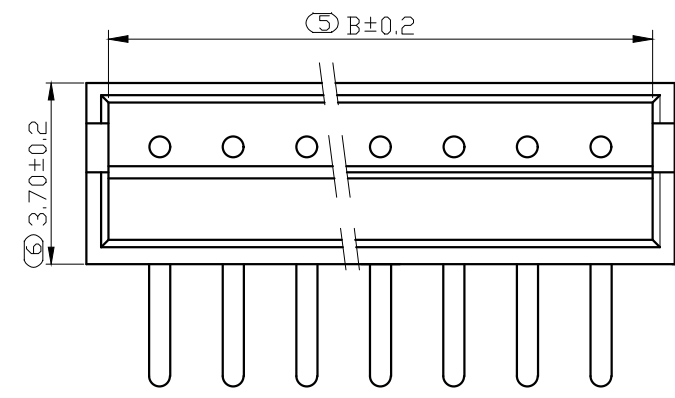

REV.	DESCRIPTION	DATE
A/0	修订版本	230509

ROHS管理规定:
 1、禁止使用含有ROHS指令所限制的物质。
 2、对应的SGS或ITS出具的ICP-AES数据、不可测定物质的成分表,有效期一年。

技术指标:
 1、塑件表面应光洁、无毛刺、明显收缩、缺陷、裂纹等现象;
 2、温度范围: -25° C~85° C;
 3、额定电压: 250V, AC, DC(等效);
 4、接触电阻: ≤0.03 Ω;
 5、绝缘电阻: ≥1000M Ω;
 6、耐压: 1000V, AC/minute.

Pin位	A	B	C
2	1.5	3.6	4.5
3	3	5.1	6
4	4.5	6.6	7.5
5	6	8.1	9
6	7.5	9.6	10.5
7	9	11.1	12
8	10.5	12.6	13.5
9	12	14.1	15
10	13.5	15.6	16.5
11	15	17.1	18
12	16.5	18.6	19.5
13	18	20.1	21
14	19.5	21.6	22.5
15	21	23.1	24
16	22.5	24.6	25.5

PCB 寸法
PCB Layout

序号	名称	材料	数量	附注
2	端子 Contact	黄铜 Brass	nx1	包铜(μ): 零件表面镀层30u"MIN, 焊盘90u"MIN.
1	基板 Wafer	PA66(UL94V-0)	1	包铜(μ): 零件表面镀层30u"MIN, 焊盘90u"MIN.

未注公差			兆星精密电子(深圳)有限公司				
X.° ±3°	X.X° ±0.5°		单位	比例	Design Units	SIZE	页码
<10	10-30	>30	MM Only	---	METRIC	A4	1 OF 1
±0.2	±0.25	±0.3	材料	图号	ZX-ZH1.5-WZ4P	Part No	
制作	审核	批准	Lin L	Lin R	Lin R	品名	ZH1.50 弯针 4P